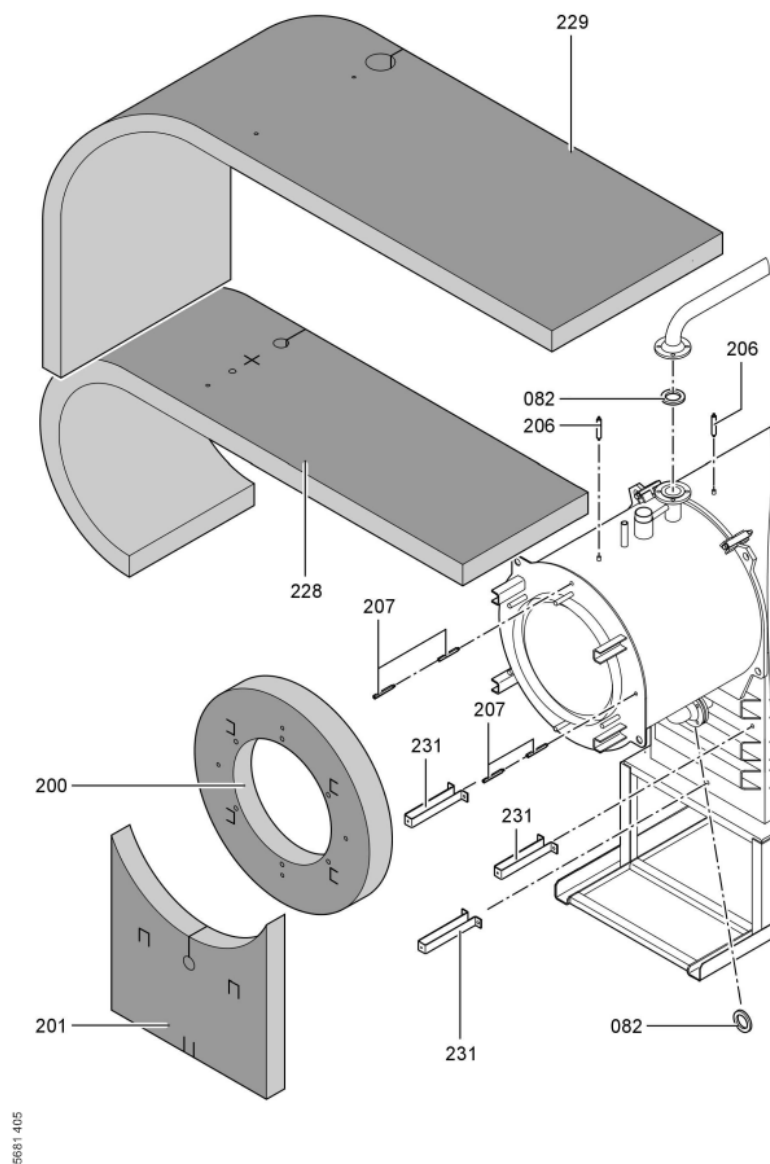

1.2. Graphique 7143172