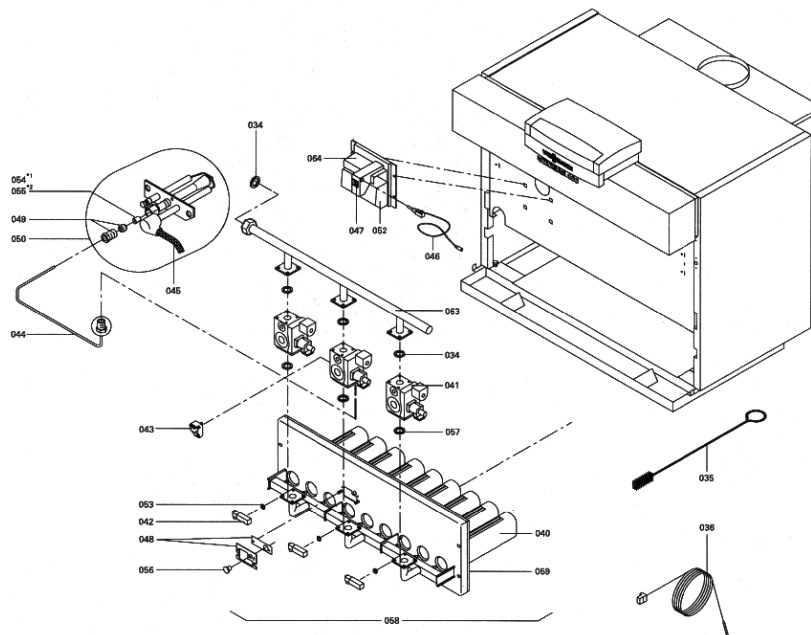

5781 603 5/99