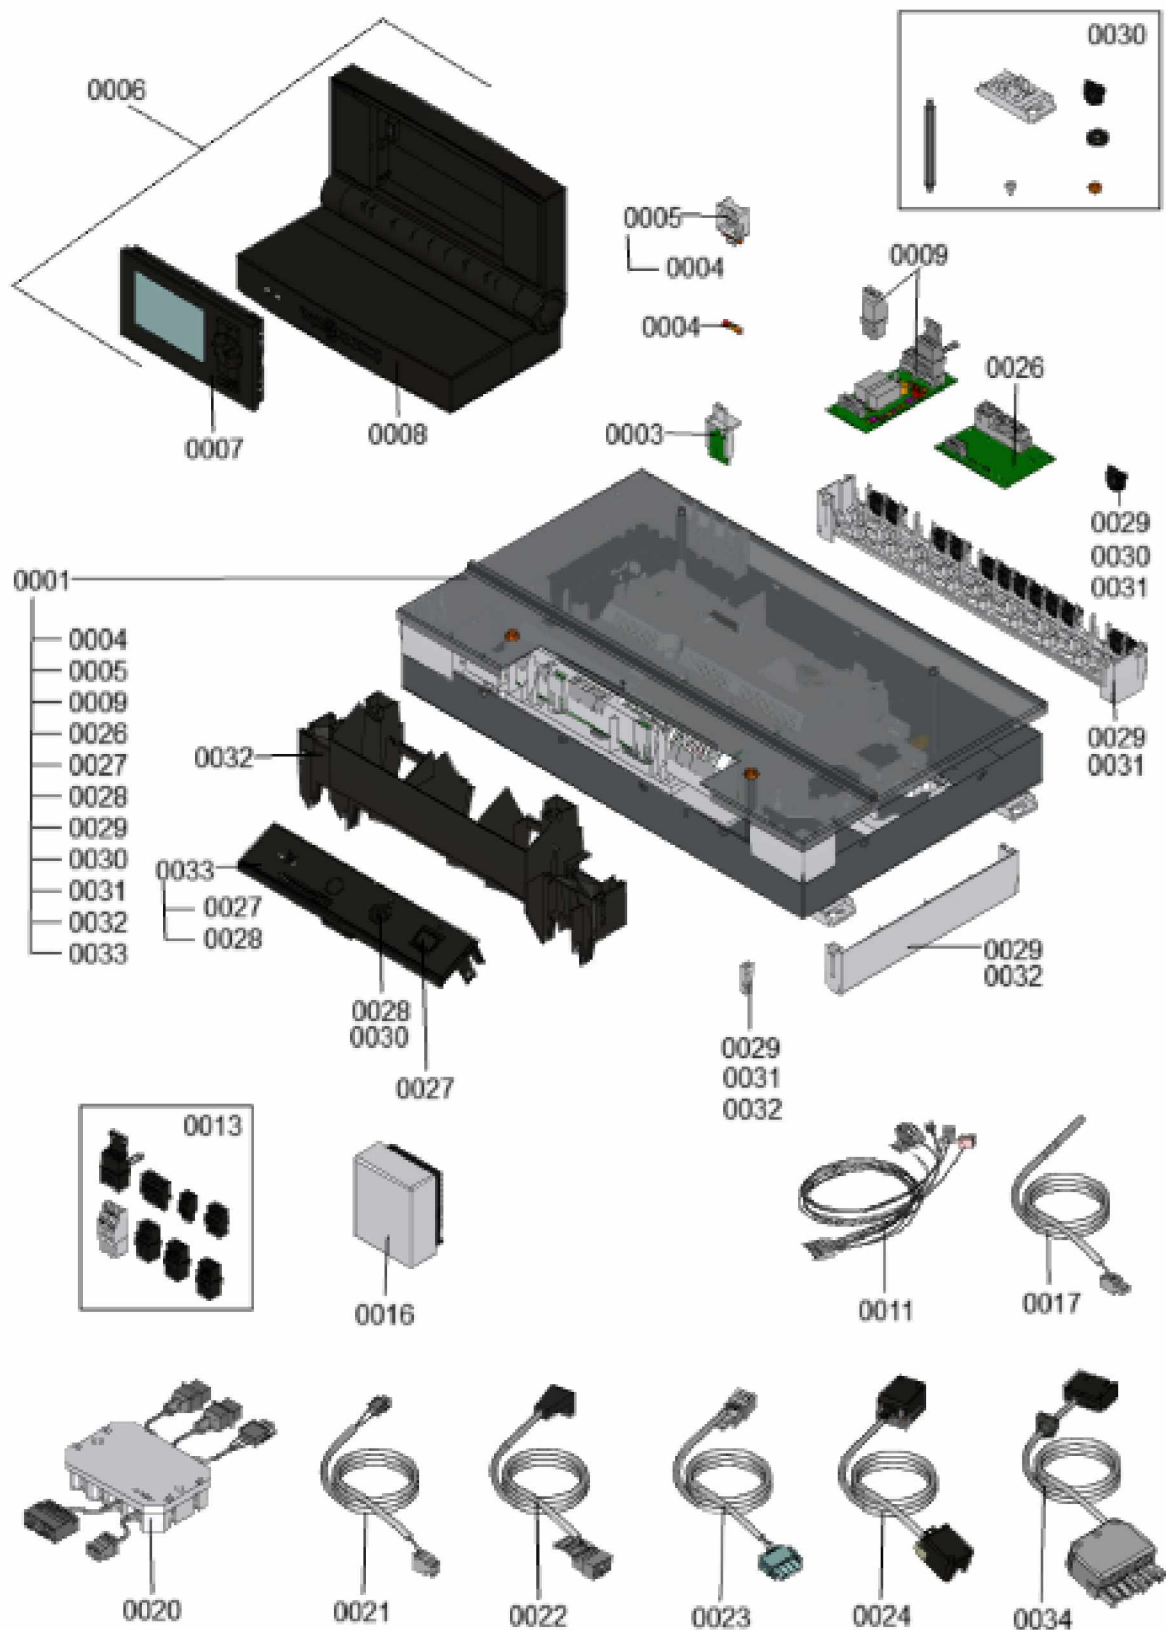

1.2. Graphique 7911446