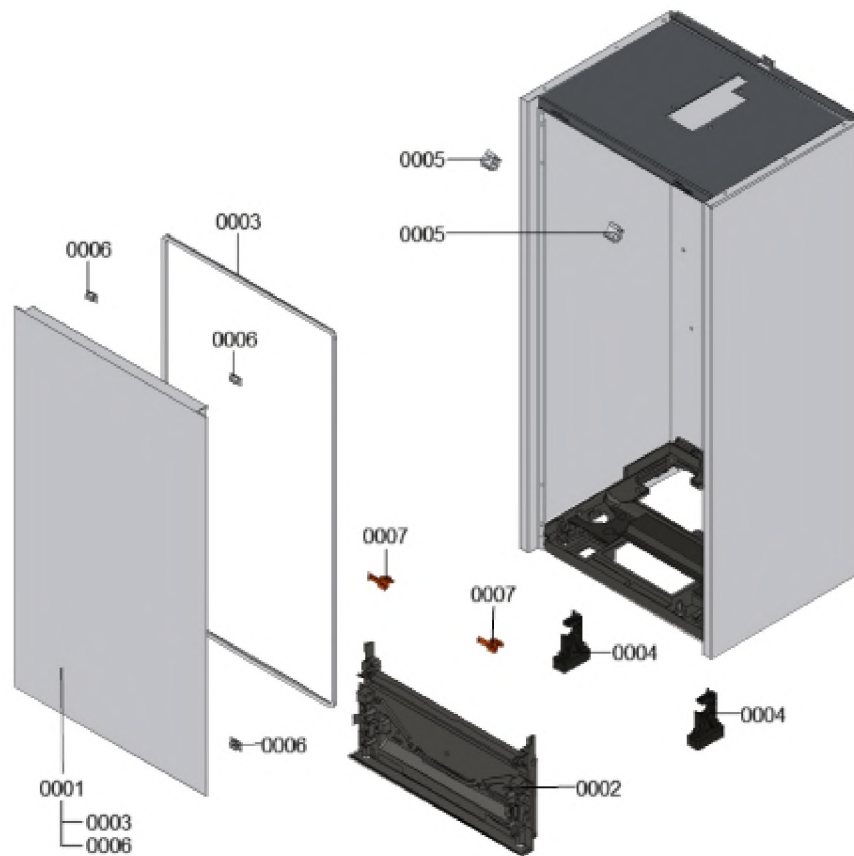

1.2. Graphique 7911677