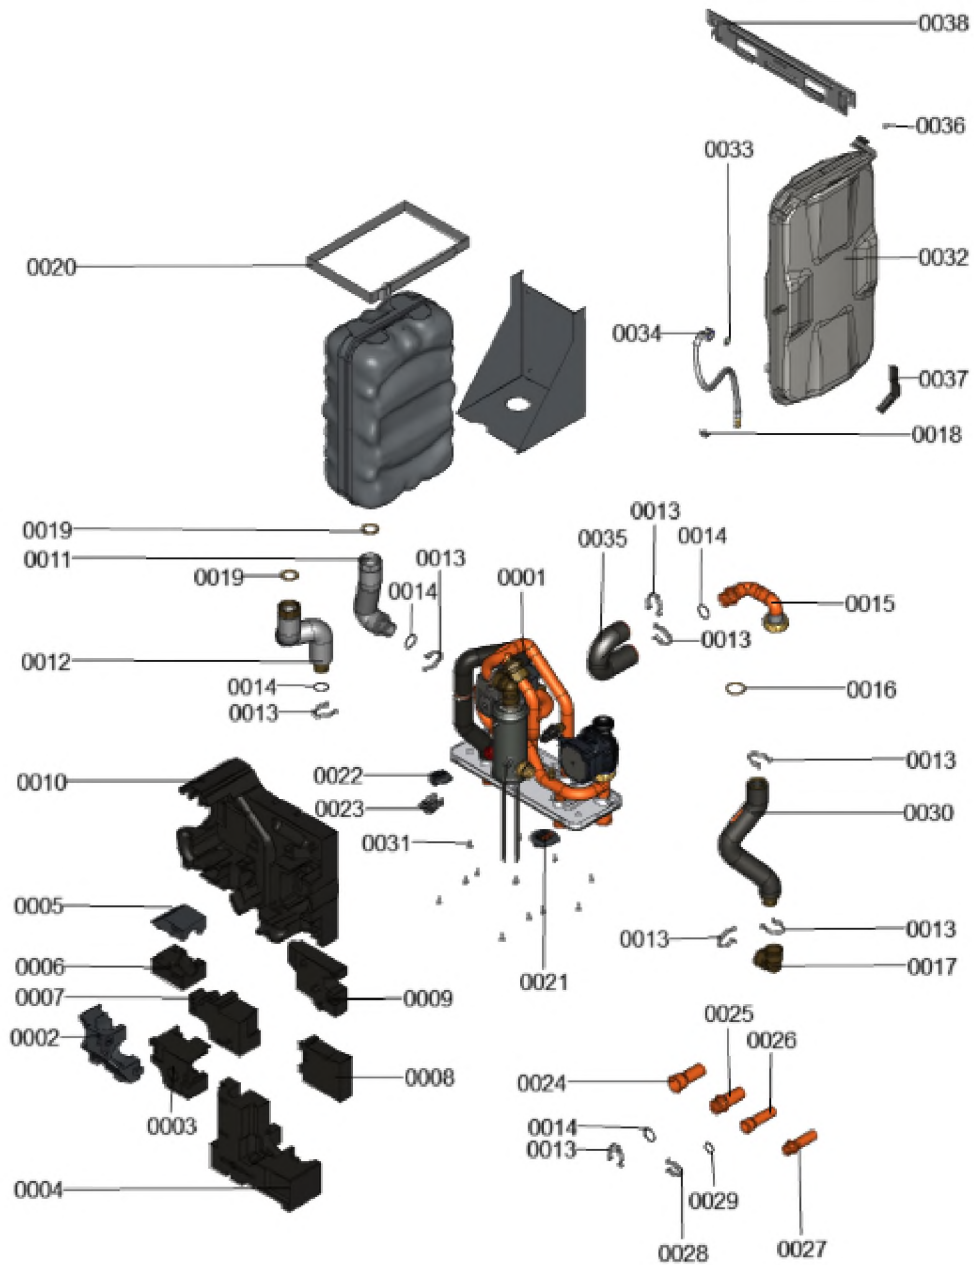

1.2. Graphique 7969001