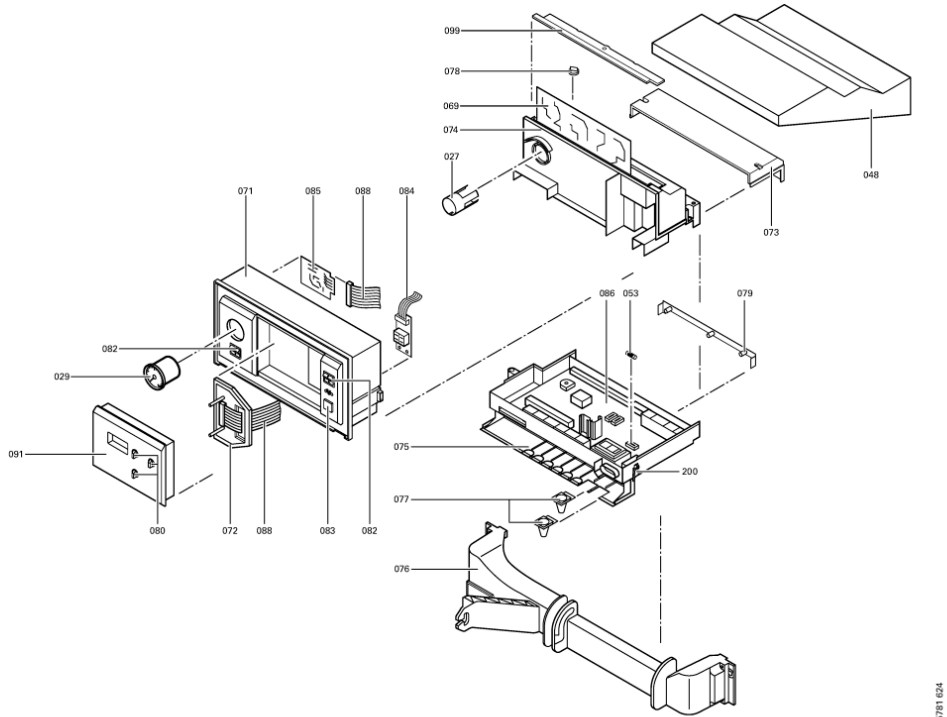

Chaînage 7382501 App. base Vitodens 200 WB2 Circ. 6-24kW