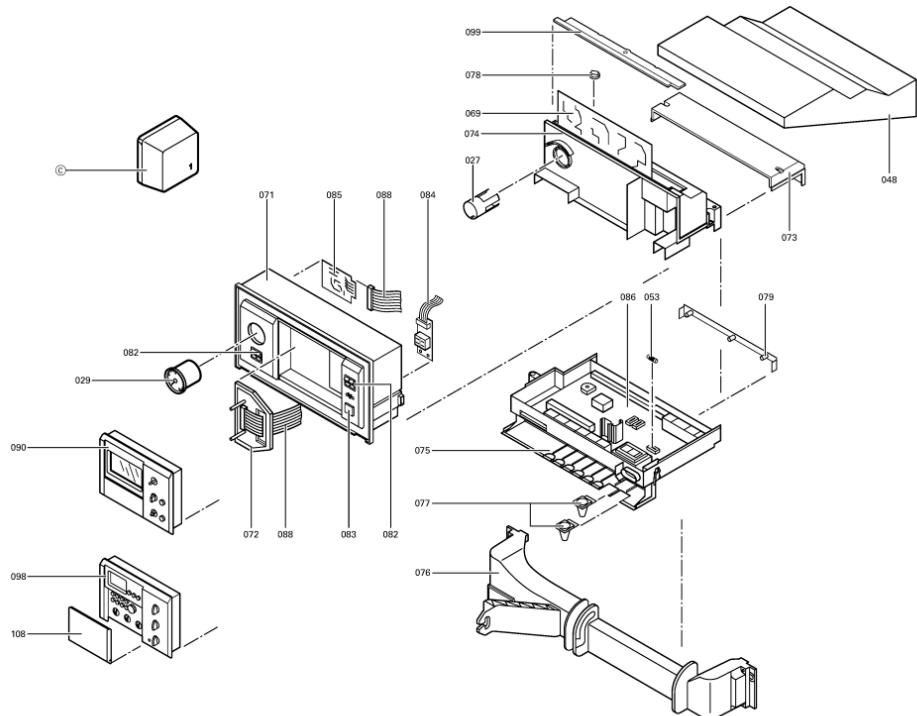

Seite 4 von 5

5781 624