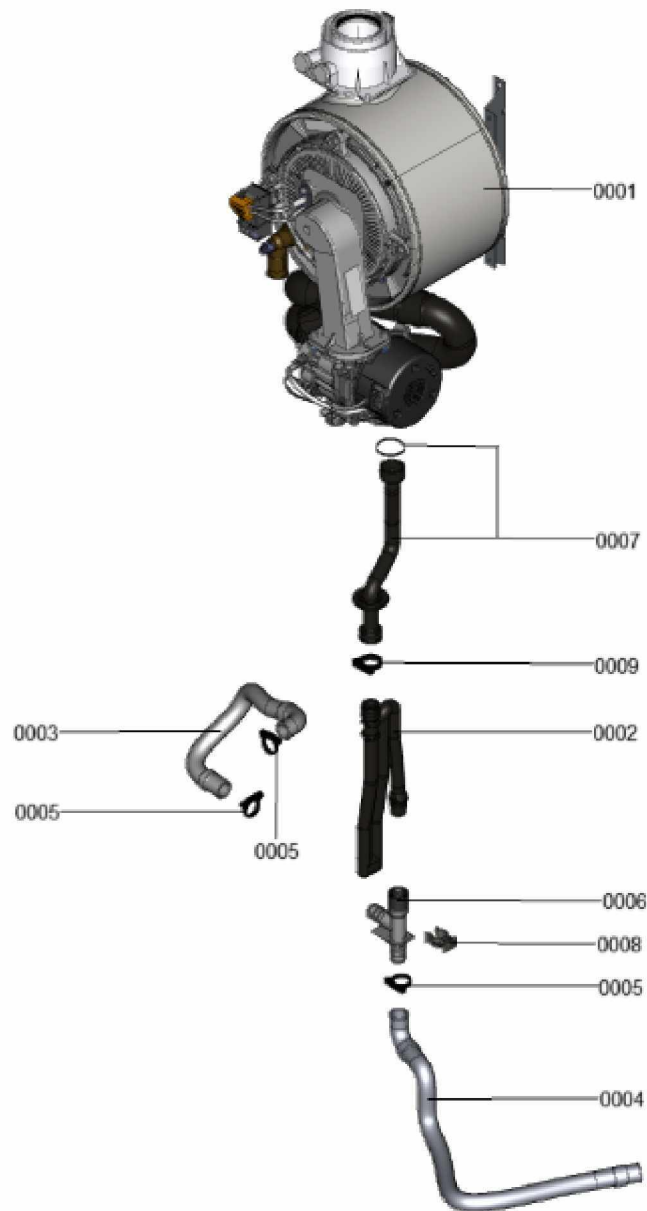

1.2. Graphique 7911588

1. Liste des pièces 7911584 Générateur de chaleur

1.1. Liste des pièces

Position	N° produit.	Désignation	GrpMat	Quantité	Prix catalogue / pc.
0001	7911662	Générateur de chaleur	T6999	1	Sur demande
0002	7859539	Siphon WS225	754	1	23.00 EUR
0003	7844684	Flexible annelé 19 x 400 coude/manchon	754	1	27.00 EUR
0004	7841062	Flexible ondulé 19x800 av. manchon/coude	754	1	13.30 EUR
0005	7874179	Collier de serrage	754	1	9.90 EUR
0006	7859544	Connecteur en Y	754	1	27.00 EUR
0007	7859792	Tuyau de condensat avec buse	754	1	34.00 EUR
0008	7868702	Clips tuyau D=18	754	1	Sur demande
0009	7868958	Collier de serrage	754	1	9.90 EUR

1.2. Graphique 7911584

1. Liste des pièces 7911662 Générateur de chaleur

1.1. Liste des pièces

Position	N° produit.	Désignation	GrpMat	Quantité	Prix catalogue / pc.
0001	7867107	Coude retour HR	754	1	33.00 EUR
0002	7867109	Échangeur de chaleur	737	1	479.00 EUR
0003	7867110	Bloc isolant (fcdc)	754	1	40.00 EUR
0004	7867216	Sonde de fumée GCM32 CHE	754	1	27.00 EUR
0005	7867217	Manchette de raccordement	754	1	42.00 EUR
0006	7826471	Joint sortie de fumée D= 60	754	1	8.10 EUR
0007	7833789	Vis à tête plate 3,9x9,5 (5 pièces)	754	1	13.30 EUR
0008	7822742	Bouchons (2x) pour manchette de rdt	754	1	12.80 EUR
0009	7828645	Joint étanchéité buse de fumée (1 pièce)	754	1	10.40 EUR
0010	7867132	Ensemble de joints raccord coude (2+2)	754	1	16.60 EUR
0011	7867108	Coude départ HV	754	1	33.00 EUR
0012	7867218	Sonde de température eSTB Duplex-GCM32	754	1	34.00 EUR
0013	7911620	Brûleur	T6999	1	Sur demande
0014	7844858	Vis de porte (4pcs)	754	1	11.50 EUR
0015	7867219	Joint brûleur GCM32 CHE	754	1	27.00 EUR
0016	7826215	Joints toriques 17,86x2,62 (5 pièces)	754	1	9.00 EUR
0017	7867131	Support fixation corps de chauffe	754	1	31.00 EUR