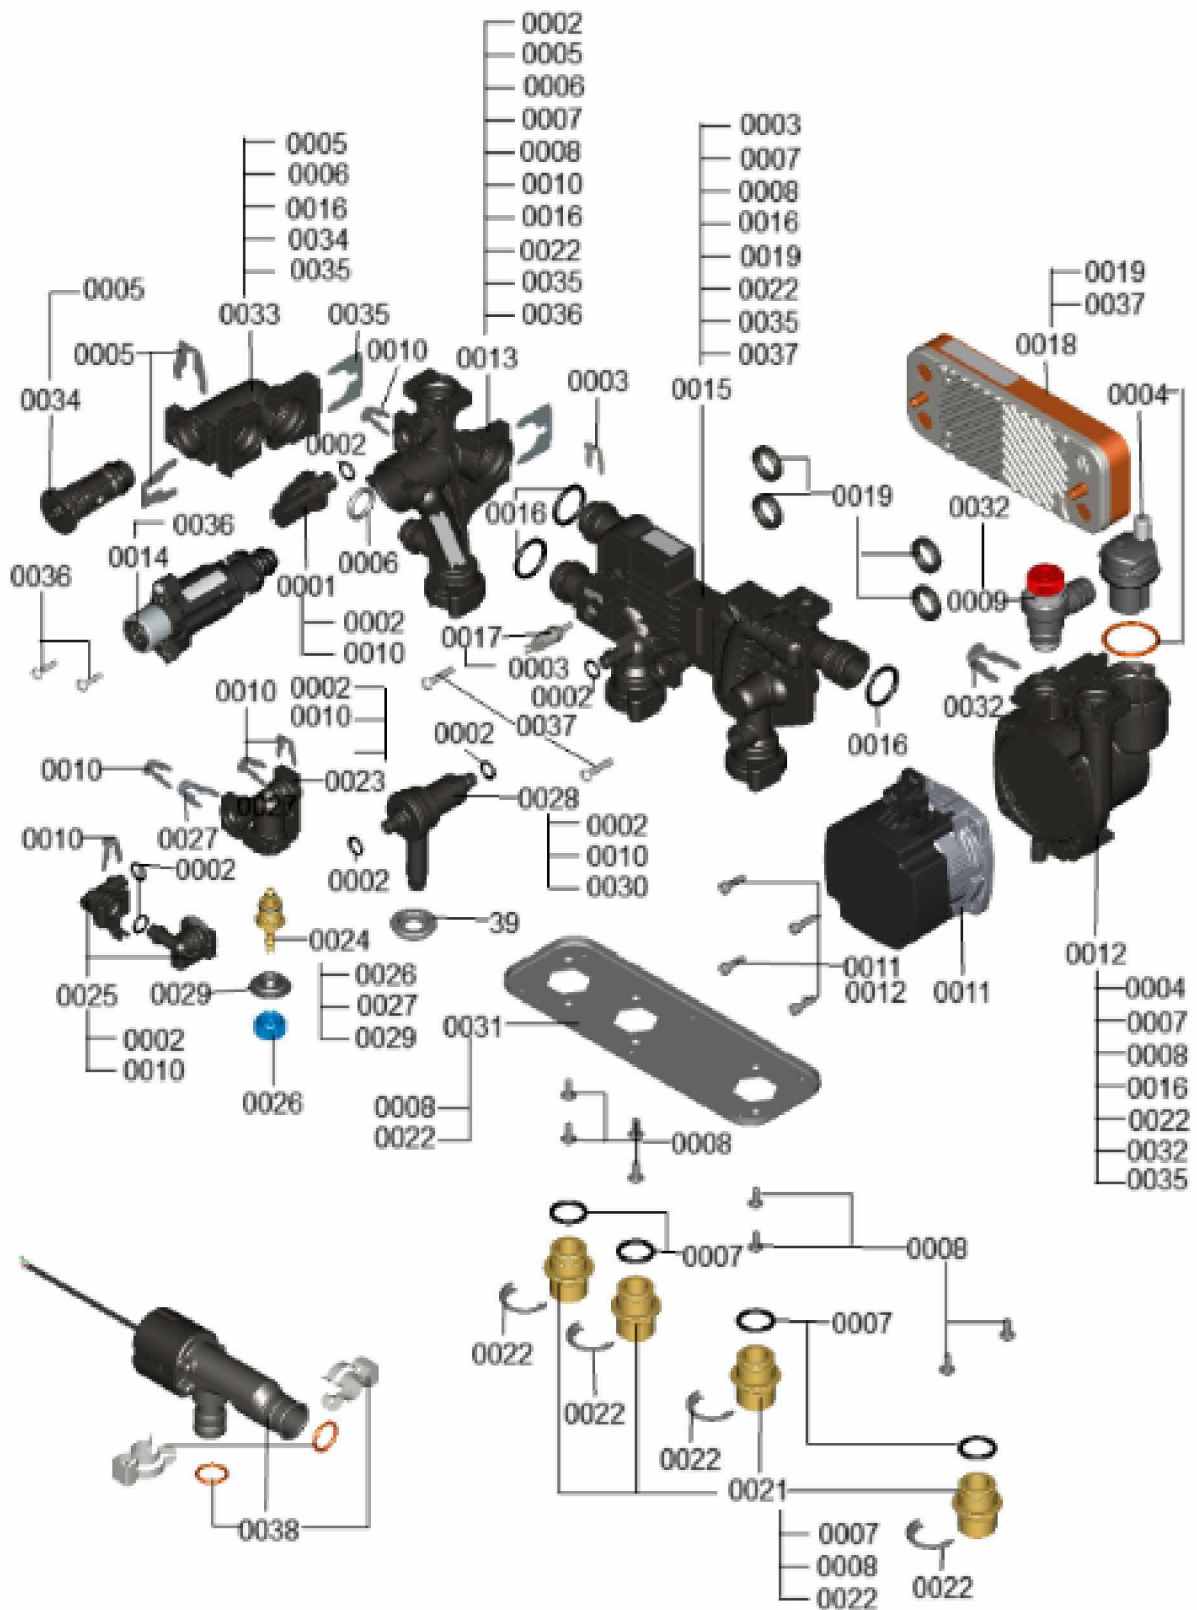

1.2. Graphique 7377925