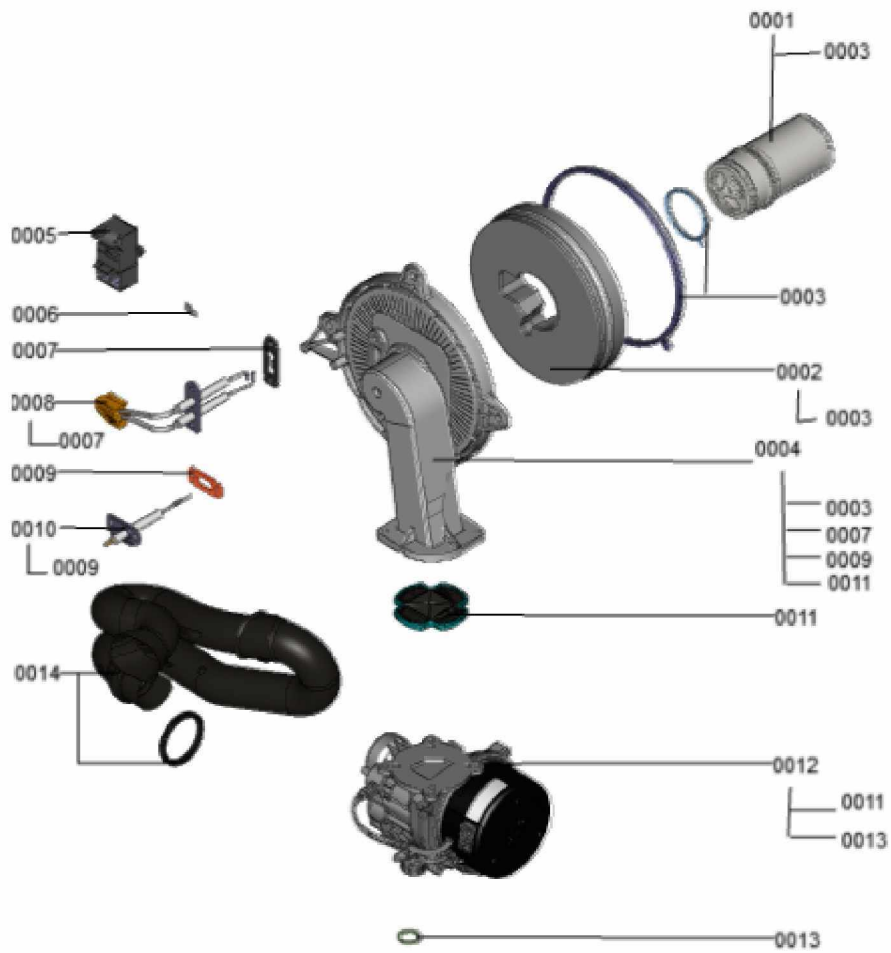

1.2. Graphique 7911620

1. Liste des pièces 7377925 Hydraulique

1.1. Liste des pièces

Position	N° produit.	Désignation	GrpMat	Quantité	Prix catalogue / pc.
0001	7859042	Capteur de pression	754	1	57.00 EUR
0002	7826216	Joints torique 9,6 x 2,4 (5pcs)	754	1	13.00 EUR
0003	7827425	Clip D=8 étroit (5 unités)	754	1	9.40 EUR
0004	7828750	Purgeur d'air	754	1	29.00 EUR
0005	7861346	Clip D=18 (5 pcs)	754	1	5.80 EUR
0006	7828766	Joint torique 17x4 (5 pièces)	754	1	14.00 EUR
0007	7831415	Joints toriques (5 pièces) 19,8 x 3,6	754	1	13.30 EUR
0008	7831422	Vis PT 50 x 12 (5 p.)	754	1	13.30 EUR
0009	7837892	Soupape de sécurité 3 bars	754	1	29.00 EUR
0010	7855260	Clip D=10	754	1	5.30 EUR
0011	7876448	MOTEUR DE POMPE G-HE-PWM	754	1	326.00 EUR
0012	7858773	Bloc hydraulique pompe	754	1	137.00 EUR
0013	7858939	Branche bloc hydraulique	754	1	130.00 EUR
0014	7858946	Moteur pas à pas UCL	754	1	72.00 EUR
0015	7858954	Bloc hydraulique pour échangeur	754	1	99.00 EUR
0016	7859029	Joint torique 23,7 x 3,6 (5 pièces)	754	1	13.30 EUR
0017	7859032	Sonde NTC Température VA -30....+ 125°C	754	1	38.00 EUR
0018	7859038	Echangeur à plaques CB11 17	754	1	110.00 EUR
0019	7859041	Joints profilés échangeur Da=26.2 (X5)	754	1	9.40 EUR
0020	7859050	Cartouche RV Type OF10-DN8	754	1	19.20 EUR
0021	7859051	Mamelon de raccordement G3/4	754	1	27.00 EUR
0022	7859055	Clip de sécurité Mamelon de raccordement	754	1	13.30 EUR
0023	7859056	pièce bloc hydraulique	754	1	47.00 EUR
0024	7859057	Noyau de vanne Robinet de remplissage	754	1	32.00 EUR
0025	7859058	Support de connexion	754	1	55.00 EUR
0026	7859059	Bouton d'actionnement du robinet de rech	754	1	9.40 EUR
0027	7859060	Clip D=13,5 (5 pièces)	754	1	13.30 EUR
0028	7859061	Disconnecteur de remplissage	754	1	52.00 EUR
0029	7859063	Joint profilé	754	1	9.40 EUR
0030	7859064	Séparateur pour système d'oeillets	754	1	7.10 EUR
0031	7859067	Plaque porteuse Hydraulique discrète	754	1	58.00 EUR
0032	7859068	Clip D=16 (5 pièces)	754	1	9.40 EUR
0033	7859083	Bypass	754	1	49.00 EUR
0034	7859086	Cartouche de dérivation	754	1	39.00 EUR
0035	7859099	Clip D=24 (5 pièces)	754	1	9.40 EUR
0036	7859304	Vis EJOT-Delta-PT 40x18 (5 pièces)	754	1	13.30 EUR
0037	7859309	Vis à tête ronde M5 x 25 (5 pièces)	754	1	10.00 EUR