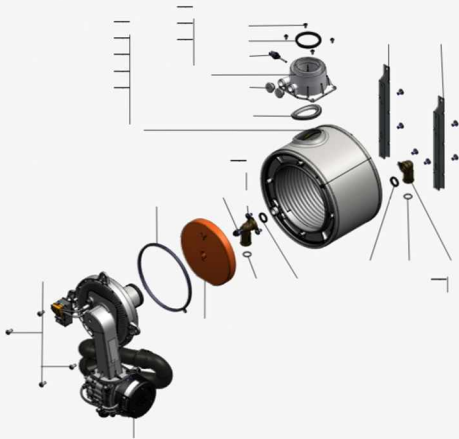

1.2. Graphique 7911588

1. Liste des pièces 7911584 Générateur de chaleur

1.1. Liste des pièces

Position	N° produit.	Désignation	GrpMat	Quantité	Prix catalogue / pc.
0001	7911662	Générateur de chaleur	T6999	1	Sur demande
0002	7859539	Siphon WS225	754	1	23.00 EUR
0003	7844684	Flexible annelé 19 x 400 coude/manchon	754	1	27.00 EUR
0004	7841062	Flexible ondulé 19x800 av. manchon/coude	754	1	13.30 EUR
0005	7874179	Collier de serrage	754	1	9.90 EUR
0006	7859544	Connecteur en Y	754	1	27.00 EUR
0007	7859792	Tuyau de condensat avec buse	754	1	34.00 EUR
0008	7868702	Clips tuyau D=18	754	1	Sur demande
0009	7868958	Collier de serrage	754	1	9.90 EUR

1.2. Graphique 7911584

1. Liste des pièces 7911662 Générateur de chaleur

1.1. Liste des pièces

Position	N° produit.	Désignation	GrpMat	Quantité	Prix catalogue / pc.
0001	7867107	Coude retour HR	754	1	33.00 EUR
0002	7867109	Échangeur de chaleur	737	1	479.00 EUR
0003	7867110	Bloc isolant (fcdc)	754	1	40.00 EUR
0004	7867216	Sonde de fumée GCM32 CHE	754	1	27.00 EUR
0005	7867217	Manchette de raccordement	754	1	42.00 EUR
0006	7826471	Joint sortie de fumée D= 60	754	1	8.10 EUR
0007	7833789	Vis à tête plate 3,9x9,5 (5 pièces)	754	1	13.30 EUR
0008	7822742	Bouchons (2x) pour manchette de rdt	754	1	12.80 EUR
0009	7828645	Joint étanchéité buse de fumée (1 pièce)	754	1	10.40 EUR
0010	7867132	Ensemble de joints raccord coude (2+2)	754	1	16.60 EUR
0011	7867108	Coude départ HV	754	1	33.00 EUR
0012	7867218	Sonde de température eSTB Duplex-GCM32	754	1	34.00 EUR
0013	7911620	Brûleur	T6999	1	Sur demande
0014	7844858	Vis de porte (4pcs)	754	1	11.50 EUR
0015	7867219	Joint brûleur GCM32 CHE	754	1	27.00 EUR
0016	7826215	Joints toriques 17,86x2,62 (5 pièces)	754	1	9.00 EUR
0017	7867131	Support fixation corps de chauffe	754	1	31.00 EUR