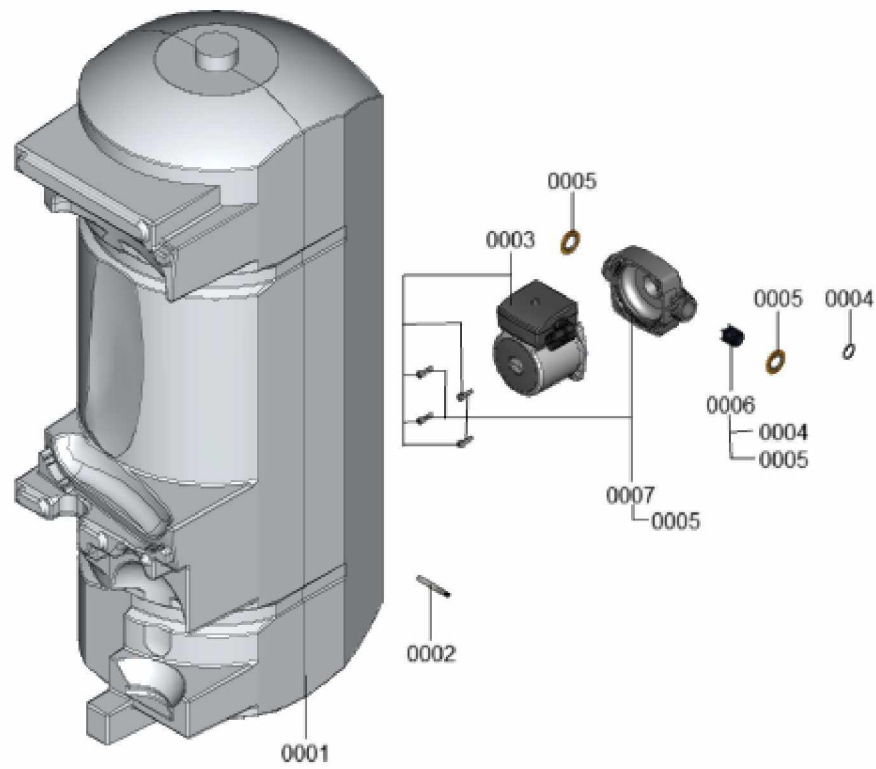

1.2. Graphique 7969434