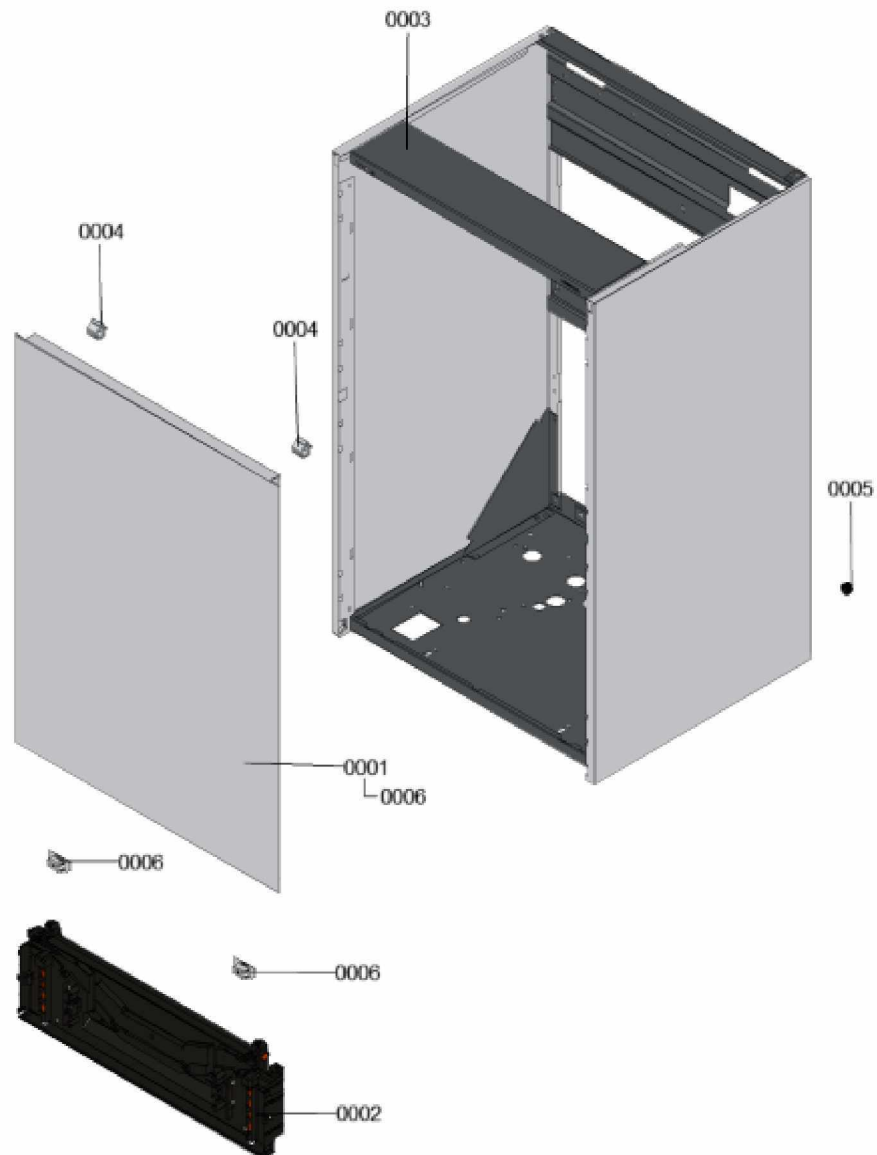

1. Liste des pièces 7911500 Bâti

1.1. Liste des pièces

Position	N° produit.	Désignation	GrpMat	Quantité	Prix catalogue / pc.
0001	7859560	Tôle avant DCW60	754	1	107.00 EUR
0002	7858829	Plaque Façade DCX60	754	1	52.00 EUR
0003	7859563	Plaque supérieure DCW60	754	1	66.00 EUR
0004	7858817	Charnières (2 pièces)	754	1	18.60 EUR
0005	7859561	Pied du boîtier (2 pièces)	754	1	25.00 EUR
0006	7868909	Clips (2 pcs)	754	1	5.70 EUR

1.2. Graphique 7911500

1. Liste des pièces 7911588 Pièces en tôle

1.1. Liste des pièces

Position	N° produit.	Désignation	GrpMat	Quantité	Prix catalogue / pc.
0001	7911500	Bâti	T6999	1	Sur demande
0002	7859824	Tôle capsule avec joints	754	1	47.00 EUR
0003	7859480	Profil d'étanchéité	754	1	13.30 EUR
0004	7825522	Jeu de fermetures à ressort (4 pièces)	754	1	10.80 EUR
0005	7858809	Plaque de recouvrement	754	1	23.00 EUR
0006	7859791	Support mural	754	1	34.00 EUR
0007	7868700	protection socle inférieur	754	1	23.00 EUR