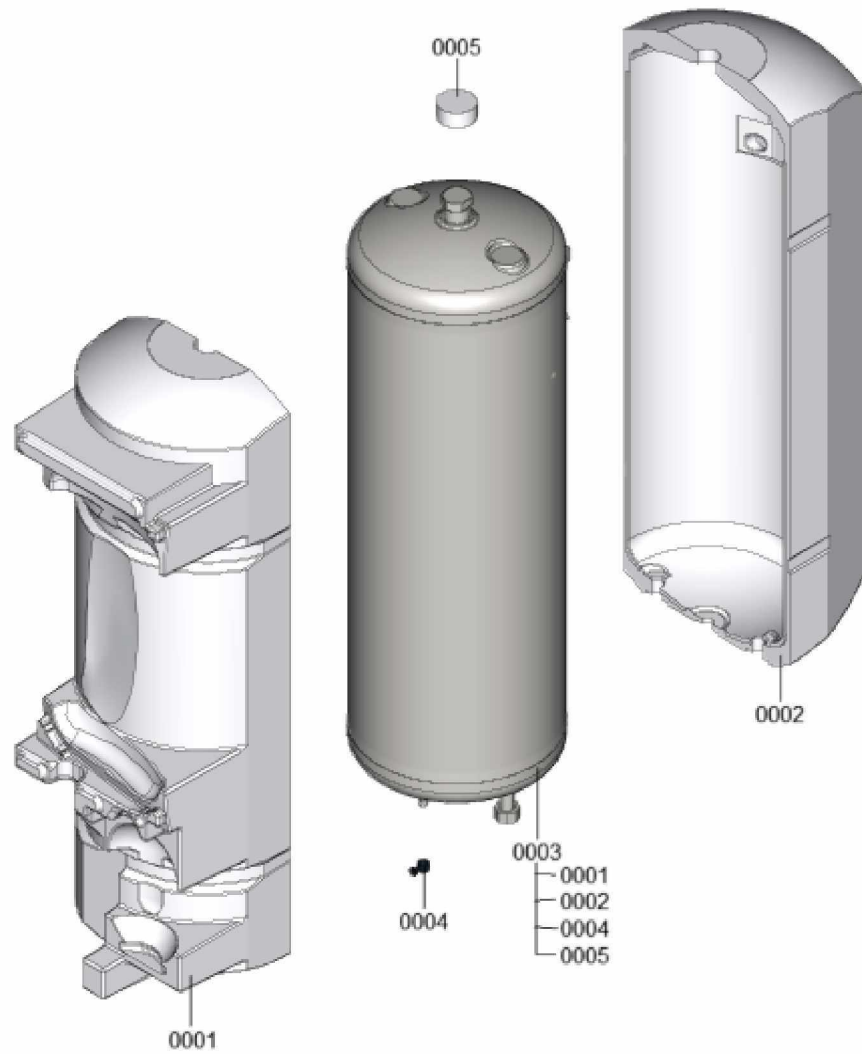

1.2. Graphique 7969433

1. Liste des pièces 7911580 Régulation

1.1. Liste des pièces

Position	N° produit.	Désignation	GrpMat	Quantité	Prix catalogue / pc.
0001	7911932	Régulation	T6999	1	Sur demande
0002	7868704	Faisceau câbles basse tension	754	1	59.00 EUR
0003	7868705	Faisceau de puissance câbles 230V	754	1	42.00 EUR
0004	7868706	Faisceau câbles basse tension X5	754	1	13.30 EUR
0005	7868707	Faisceau câbles X12	754	1	13.30 EUR
0006	7868708	Cable d'alimentation regulation 230V	754	1	23.00 EUR
0007	7868925	Interrupteur M/A	754	1	15.30 EUR
0008	7858810	Charnière 1x	754	1	12.70 EUR
0009	7831422	Vis PT 50 x 12 (5 p.)	754	1	13.30 EUR
0010	7868710	support base tension	754	1	33.00 EUR
0011	7836185	Vis Parker 4,8 x 9,5 (5 pièces)	754	1	5.50 EUR
0012	7868711	support interrupteur	754	1	13.30 EUR
0013	7868968	Câblage de la pompe de charge	754	1	47.00 EUR
0014	7868713	Capuchon de protection Interrupteur	754	1	15.90 EUR
0015	7427232	Sonde de température extérieure filaire	630	1	44.00 EUR
0016	7868714	Connecteur 3-pol.	754	1	13.00 EUR