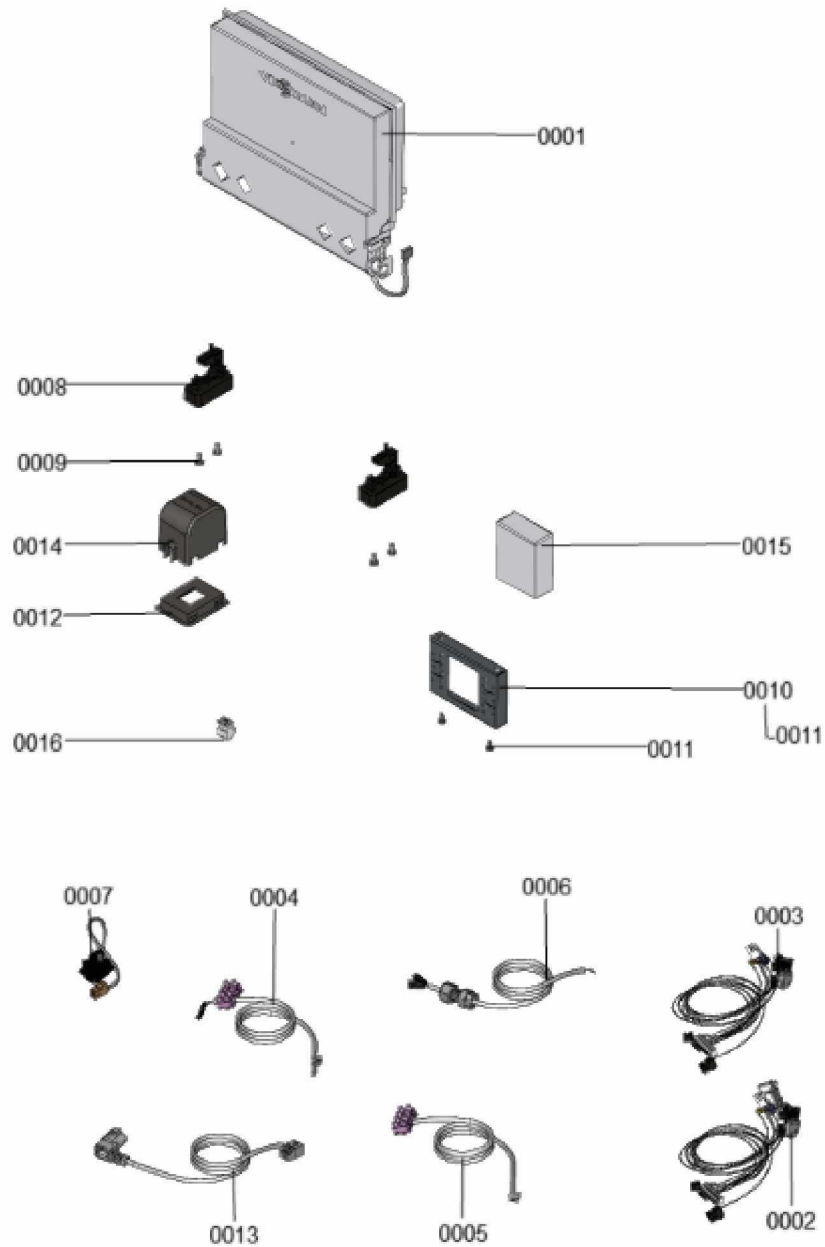

1.2. Graphique 7969433

1. Liste des pièces 7911580 Régulation

1.1. Liste des pièces

Position	N° produit.	Désignation	GrpMat	Quantité	Prix catalogue / pc.
0001	7911932	Régulation	T6999	1	Sur demande
0002	7868704	Faisceau câbles basse tension	754	1	59.00 EUR
0003	7868705	Faisceau de puissance câbles 230V	754	1	42.00 EUR
0004	7868706	Faisceau câbles basse tension X5	754	1	13.30 EUR
0005	7868707	Faisceau câbles X12	754	1	13.30 EUR
0006	7868708	Cable d'alimentation regulation 230V	754	1	23.00 EUR
0007	7868925	Interrupteur M/A	754	1	15.30 EUR
0008	7858810	Charnière 1x	754	1	12.70 EUR
0009	7831422	Vis PT 50 x 12 (5 p.)	754	1	13.30 EUR
0010	7868710	support base tension	754	1	33.00 EUR
0011	7836185	Vis Parker 4,8 x 9,5 (5 pièces)	754	1	5.50 EUR
0012	7868711	support interrupteur	754	1	13.30 EUR
0013	7868968	Câblage de la pompe de charge	754	1	47.00 EUR
0014	7868713	Capuchon de protection Interrupteur	754	1	15.90 EUR
0015	7427232	Sonde de température extérieure filaire	630	1	44.00 EUR
0016	7868714	Connecteur 3-pol.	754	1	13.00 EUR

1.2. Graphique 7911580

1. Liste des pièces 7911932 Régulation

1.1. Liste des pièces

Position	N° produit.	Désignation	GrpMat	Quantité	Prix catalogue / pc.
0001	7875827	Régulation HBMU S1 murale	754	1	263.00 EUR
0002	7890374	Module d'affichage 7 segments S1	754	1	47.00 EUR
0003	7868918	Module F (TCU 100)	754	1	72.00 EUR
0004	7868916	Nappe câbles S1 (WiFi/Affichage)	754	1	25.00 EUR
0005	7868917	Package de fiches de connexion S1	754	1	12.80 EUR
0006	7874653	Face avant HMI600 Segment 1-W	754	1	84.00 EUR
0007	7890660	Cache-câble	754	1	11.20 EUR