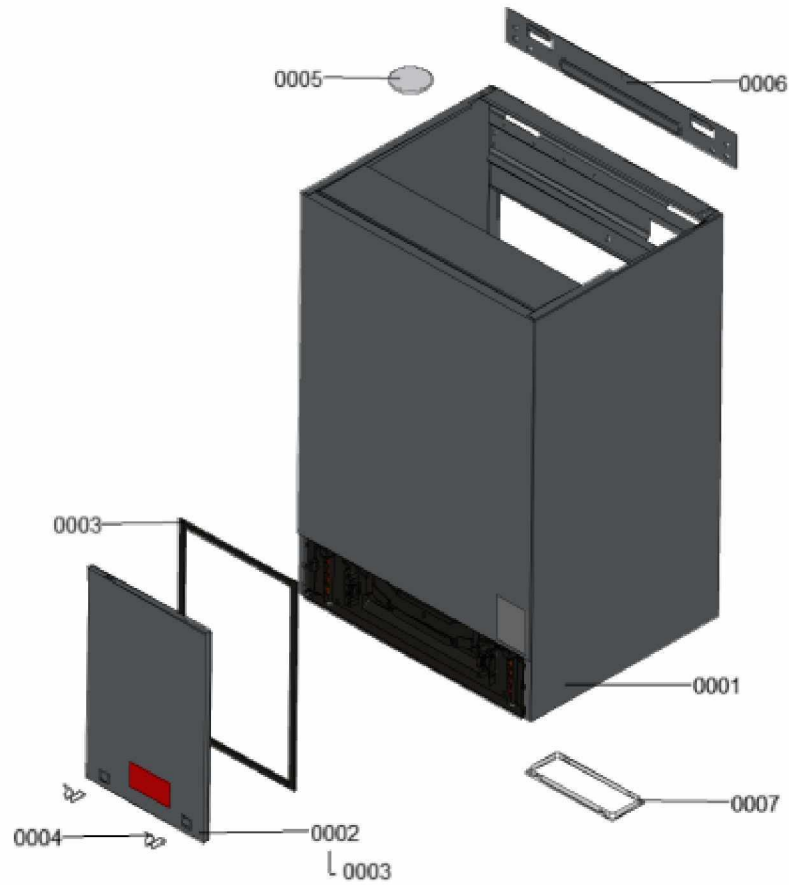

1. Liste des pièces 7911500 Bâti

1.1. Liste des pièces

Position	N° produit.	Désignation	GrpMat	Quantité	Prix catalogue / pc.
0001	7859560	Tôle avant DCW60	754	1	107.00 EUR
0002	7858829	Plaque Façade DCX60	754	1	52.00 EUR
0003	7859563	Plaque supérieure DCW60	754	1	66.00 EUR
0004	7858817	Charnières (2 pièces)	754	1	18.60 EUR
0005	7859561	Pied du boîtier (2 pièces)	754	1	25.00 EUR
0006	7868909	Clips (2 pcs)	754	1	5.70 EUR

1.2. Graphique 7911500

1. Liste des pièces 7911588 Pièces en tôle

1.1. Liste des pièces

Position	N° produit.	Désignation	GrpMat	Quantité	Prix catalogue / pc.
0001	7911500	Bâti	T6999	1	Sur demande
0002	7859824	Tôle capsule avec joints	754	1	47.00 EUR
0003	7859480	Profil d'étanchéité	754	1	13.30 EUR
0004	7825522	Jeu de fermetures à ressort (4 pièces)	754	1	10.80 EUR
0005	7858809	Plaque de recouvrement	754	1	23.00 EUR
0006	7859791	Support mural	754	1	34.00 EUR
0007	7868700	protection socle inférieur	754	1	23.00 EUR

1.2. Graphique 7911588

1. Liste des pièces 7911584 Générateur de chaleur

1.1. Liste des pièces

Position	N° produit.	Désignation	GrpMat	Quantité	Prix catalogue / pc.
0001	7911662	Générateur de chaleur	T6999	1	Sur demande
0002	7859539	Siphon WS225	754	1	23.00 EUR
0003	7844684	Flexible annelé 19 x 400 coude/manchon	754	1	27.00 EUR
0004	7841062	Flexible ondulé 19x800 av. manchon/coude	754	1	13.30 EUR
0005	7874179	Collier de serrage	754	1	9.90 EUR
0006	7859544	Connecteur en Y	754	1	27.00 EUR
0007	7859792	Tuyau de condensat avec buse	754	1	34.00 EUR
0008	7868702	Clips tuyau D=18	754	1	Sur demande
0009	7868958	Collier de serrage	754	1	9.90 EUR