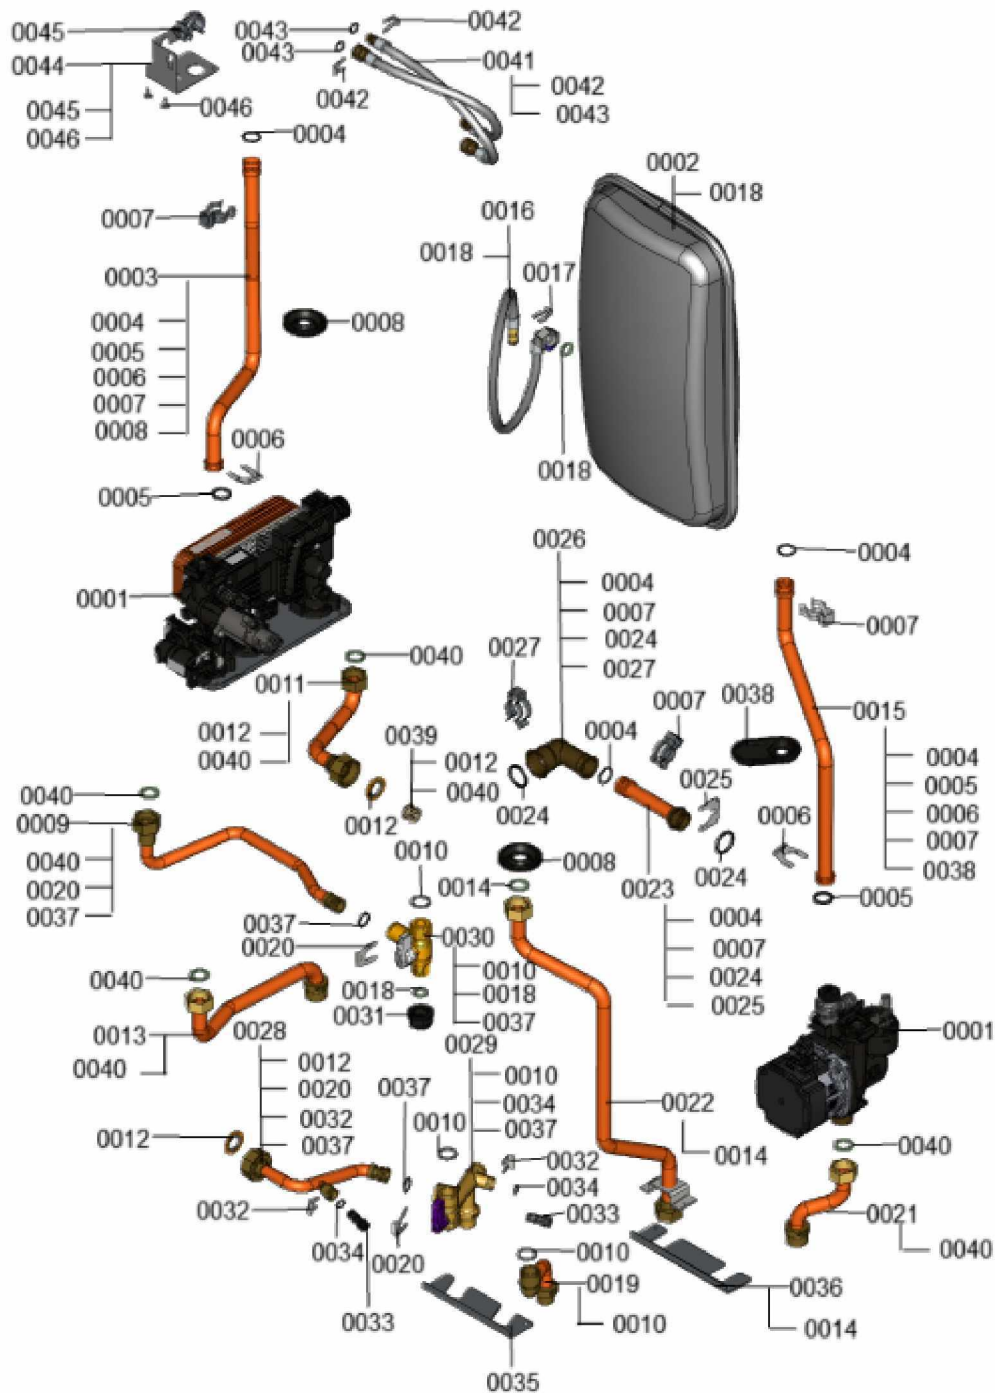

1.2. Graphique 7911581