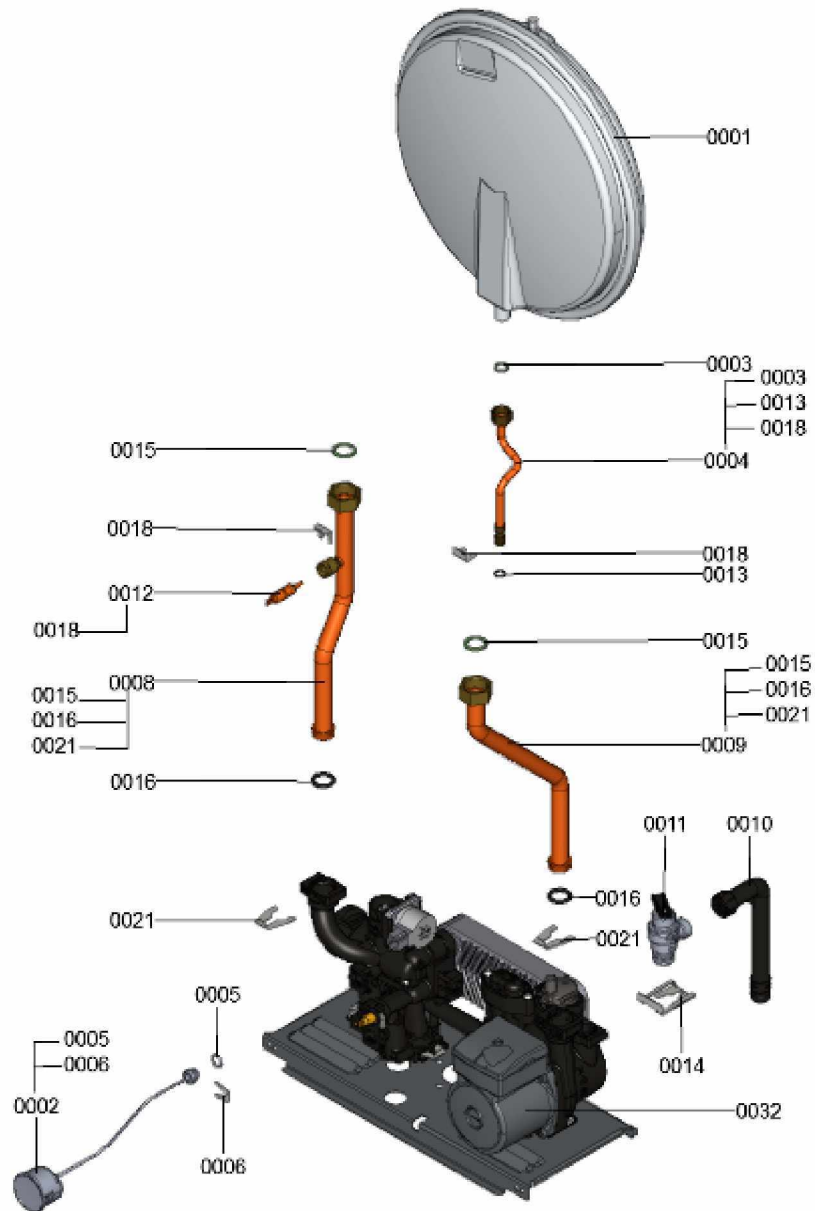

1.2. Graphique 7124304