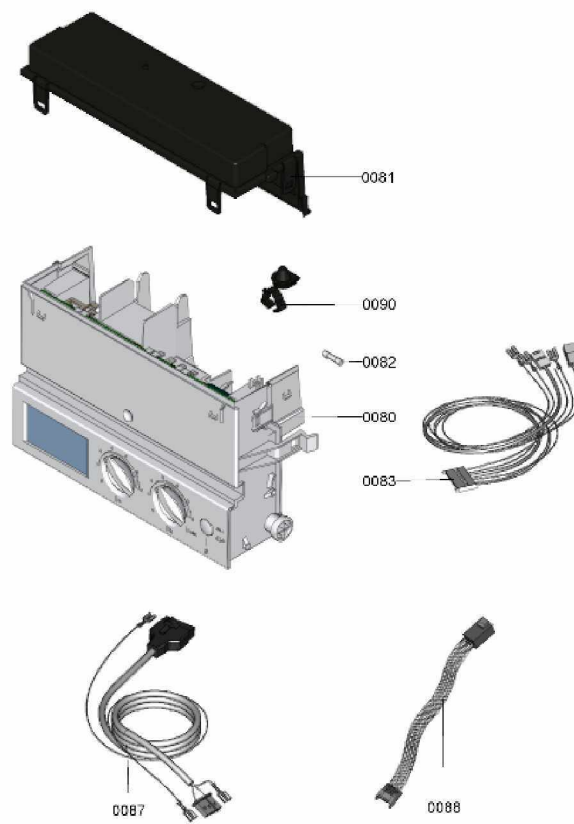

1.2. Graphique 7121557