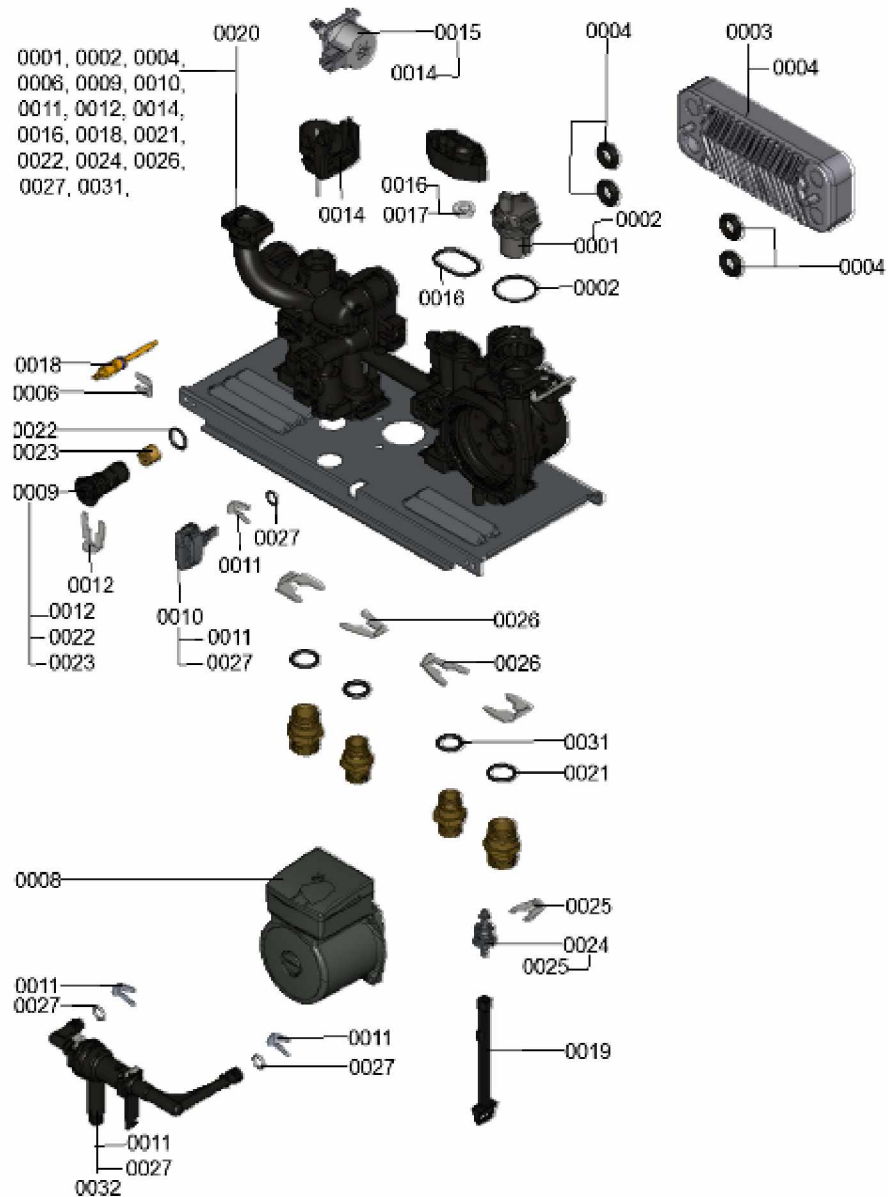

1.2. Graphique 7124305