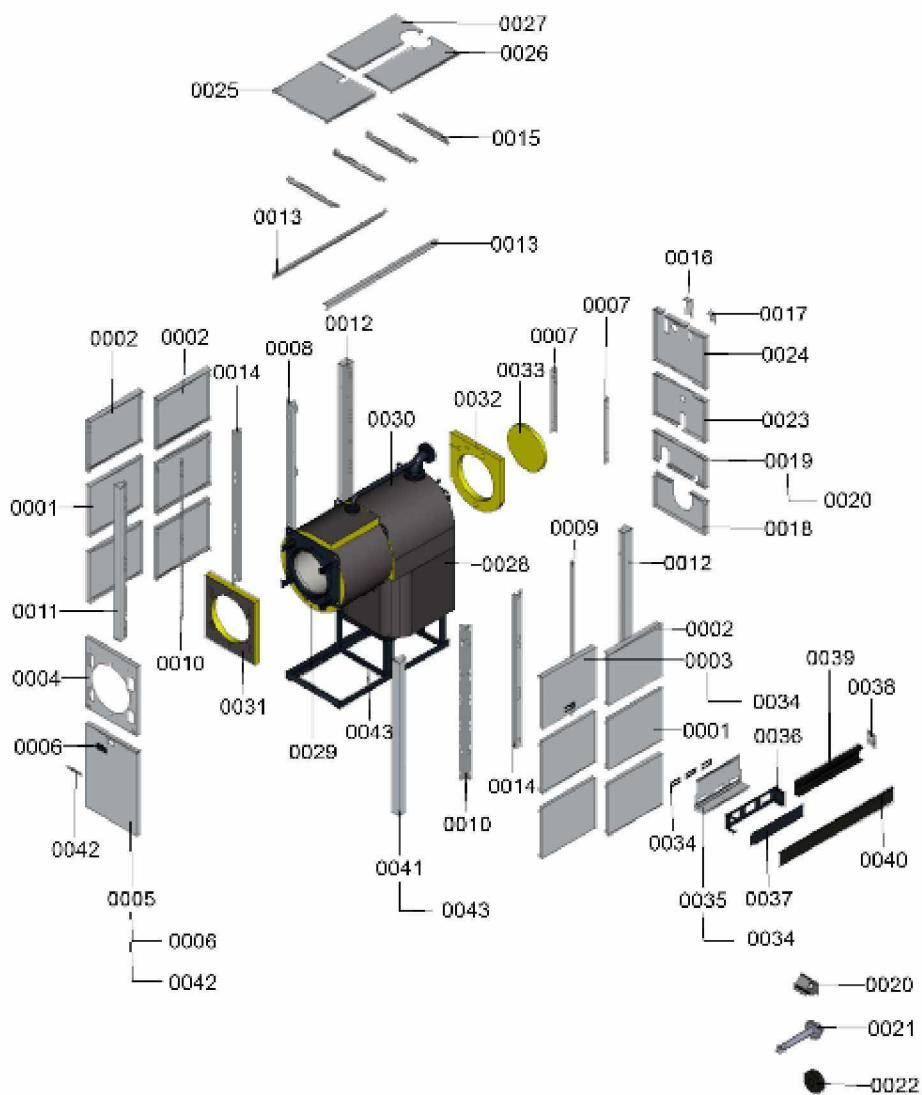

1.2. Graphique 7121493