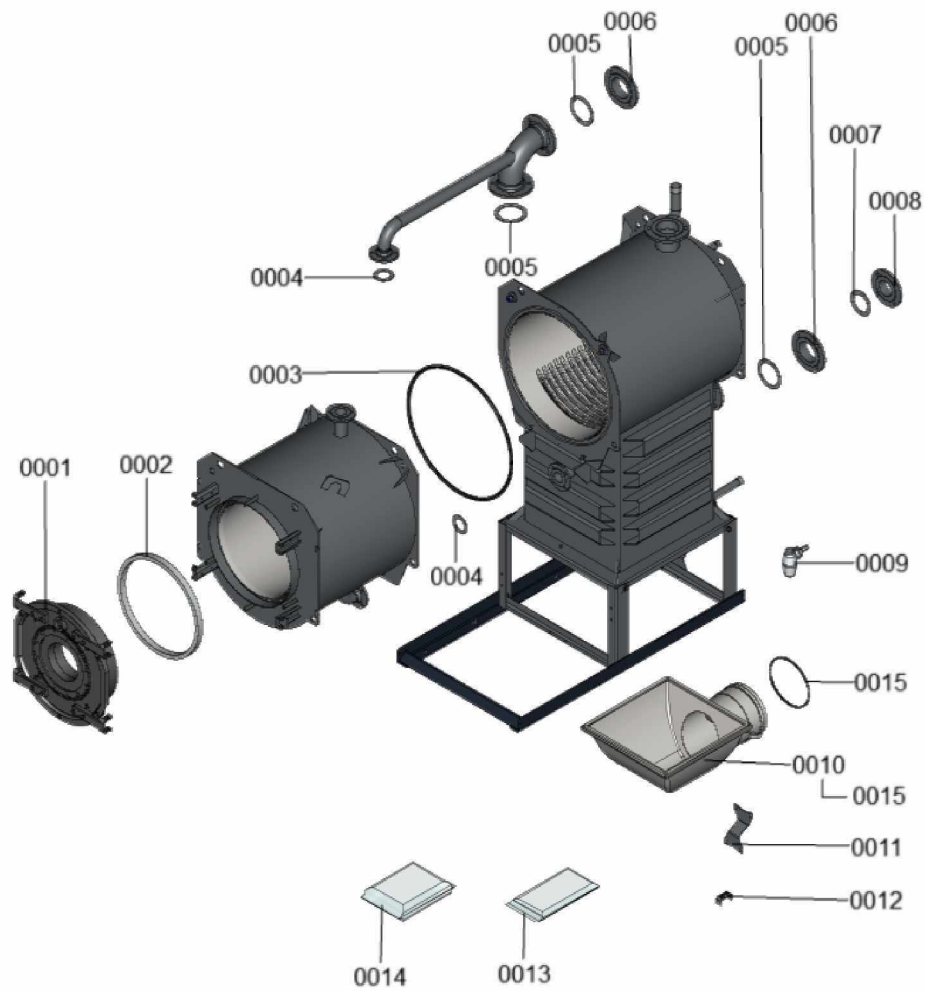

1.2. Graphique 7360646