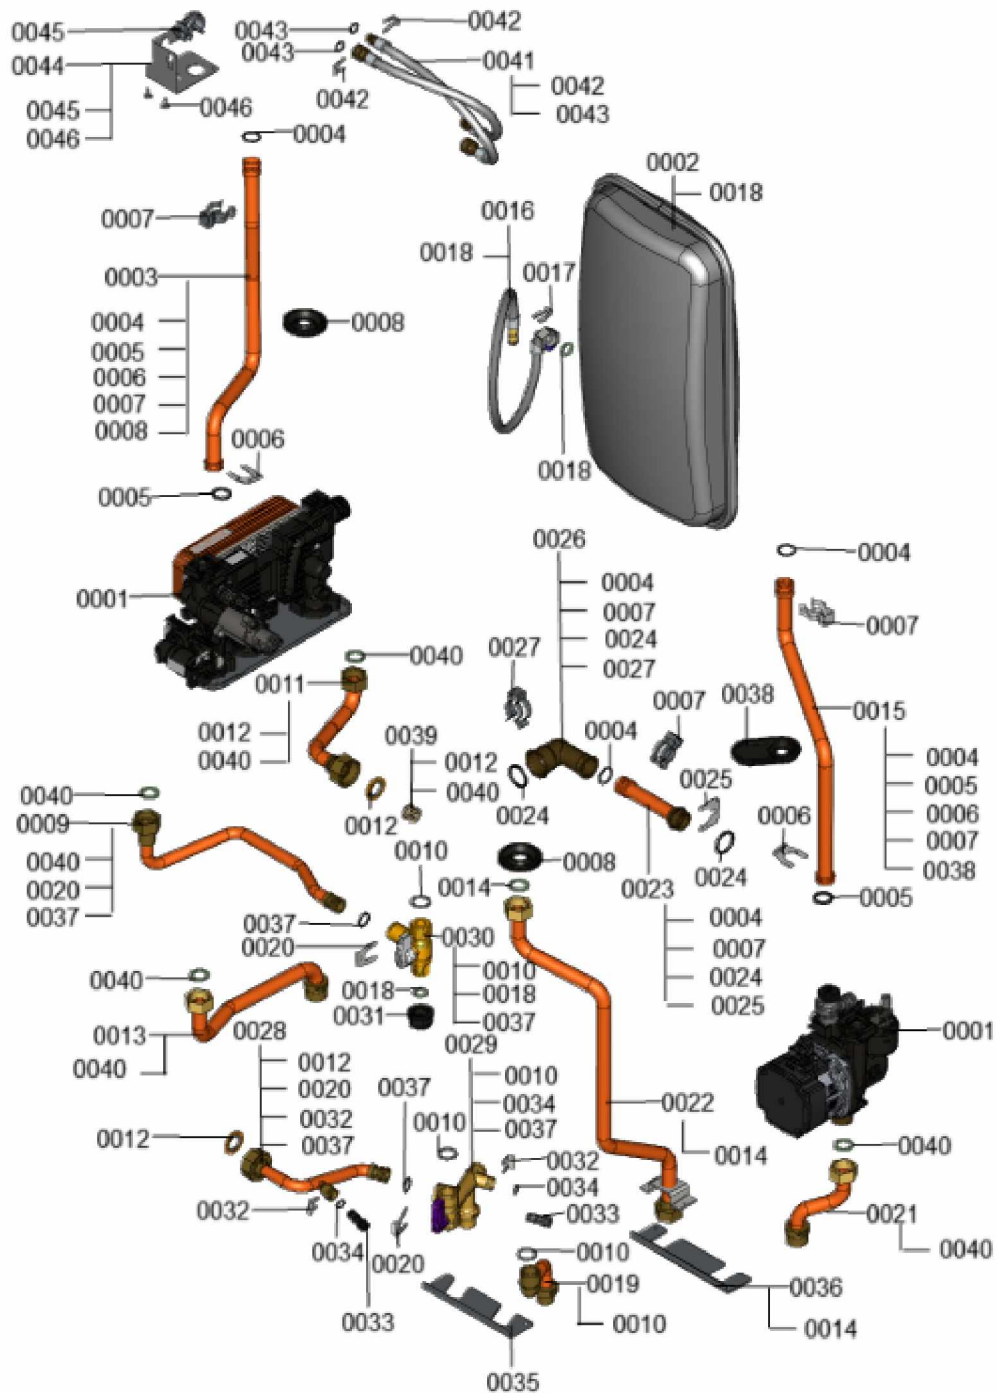

1.2. Graphique 7911068