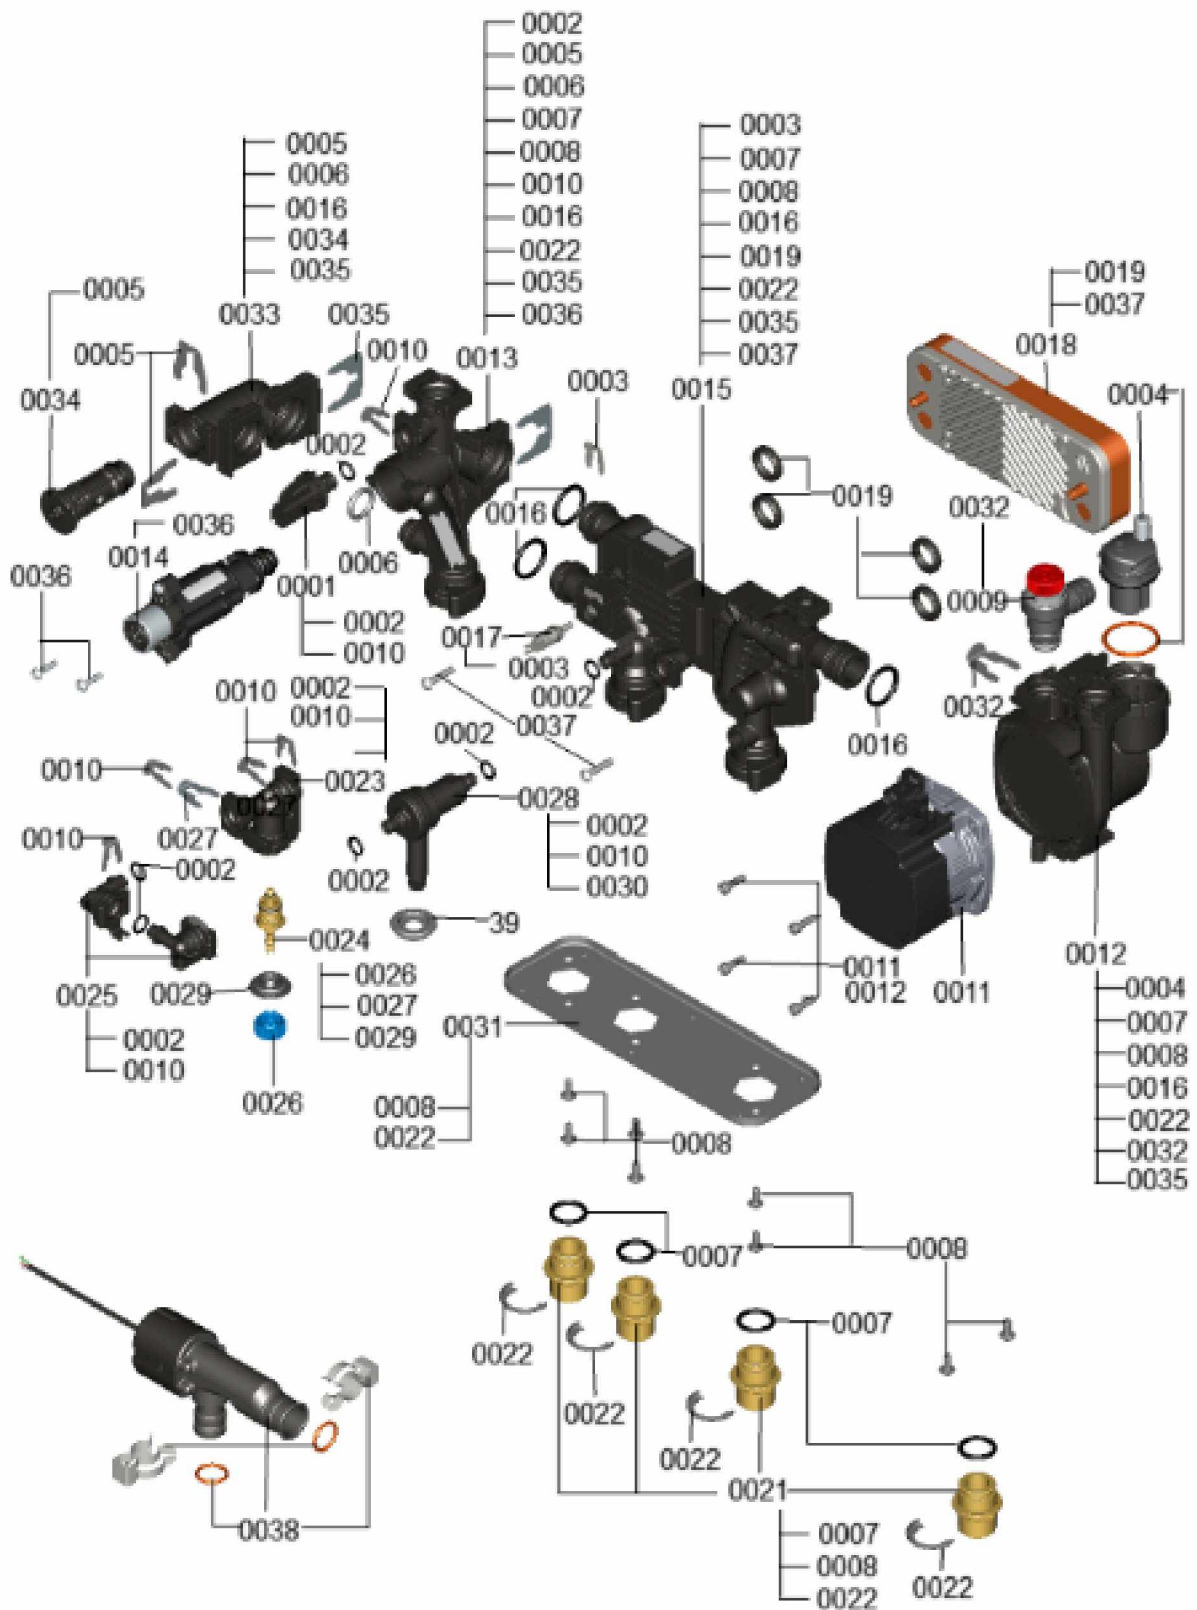

1.2. Graphique 7377924