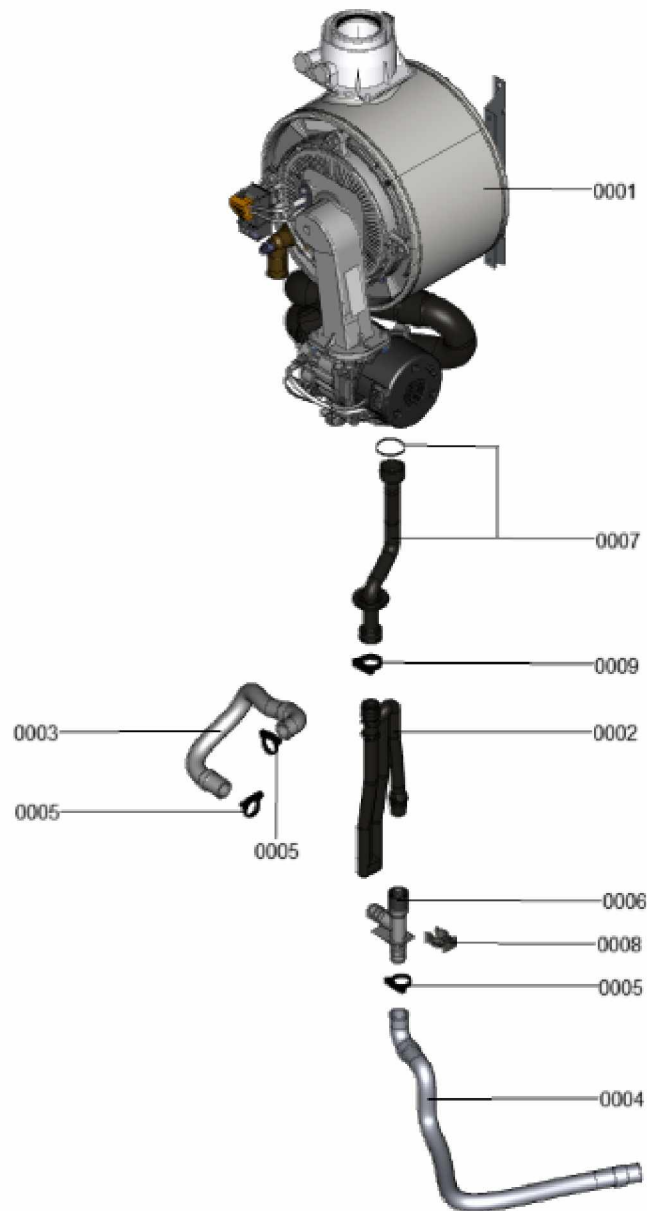

1.2. Graphique 7358202