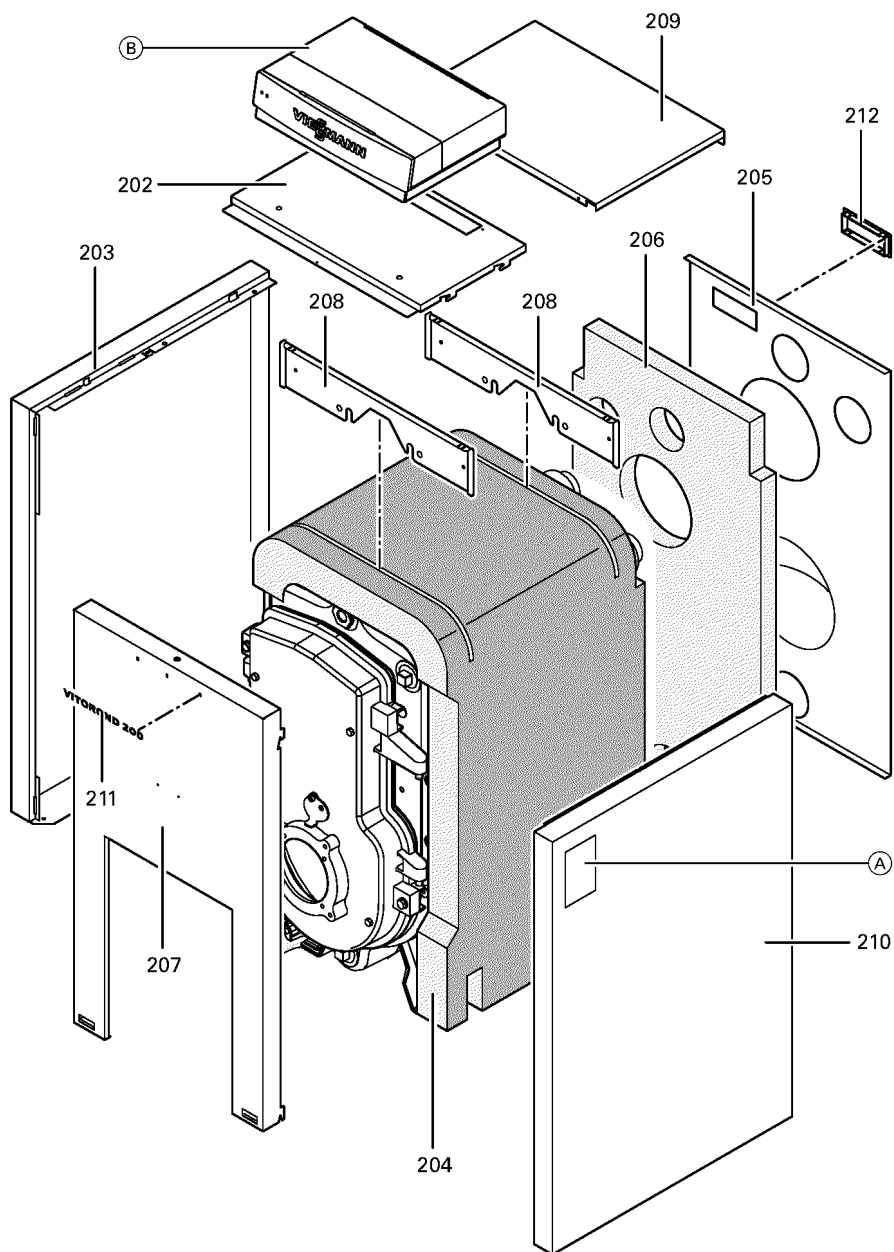

1.2. Graphique 7185338

5681 564