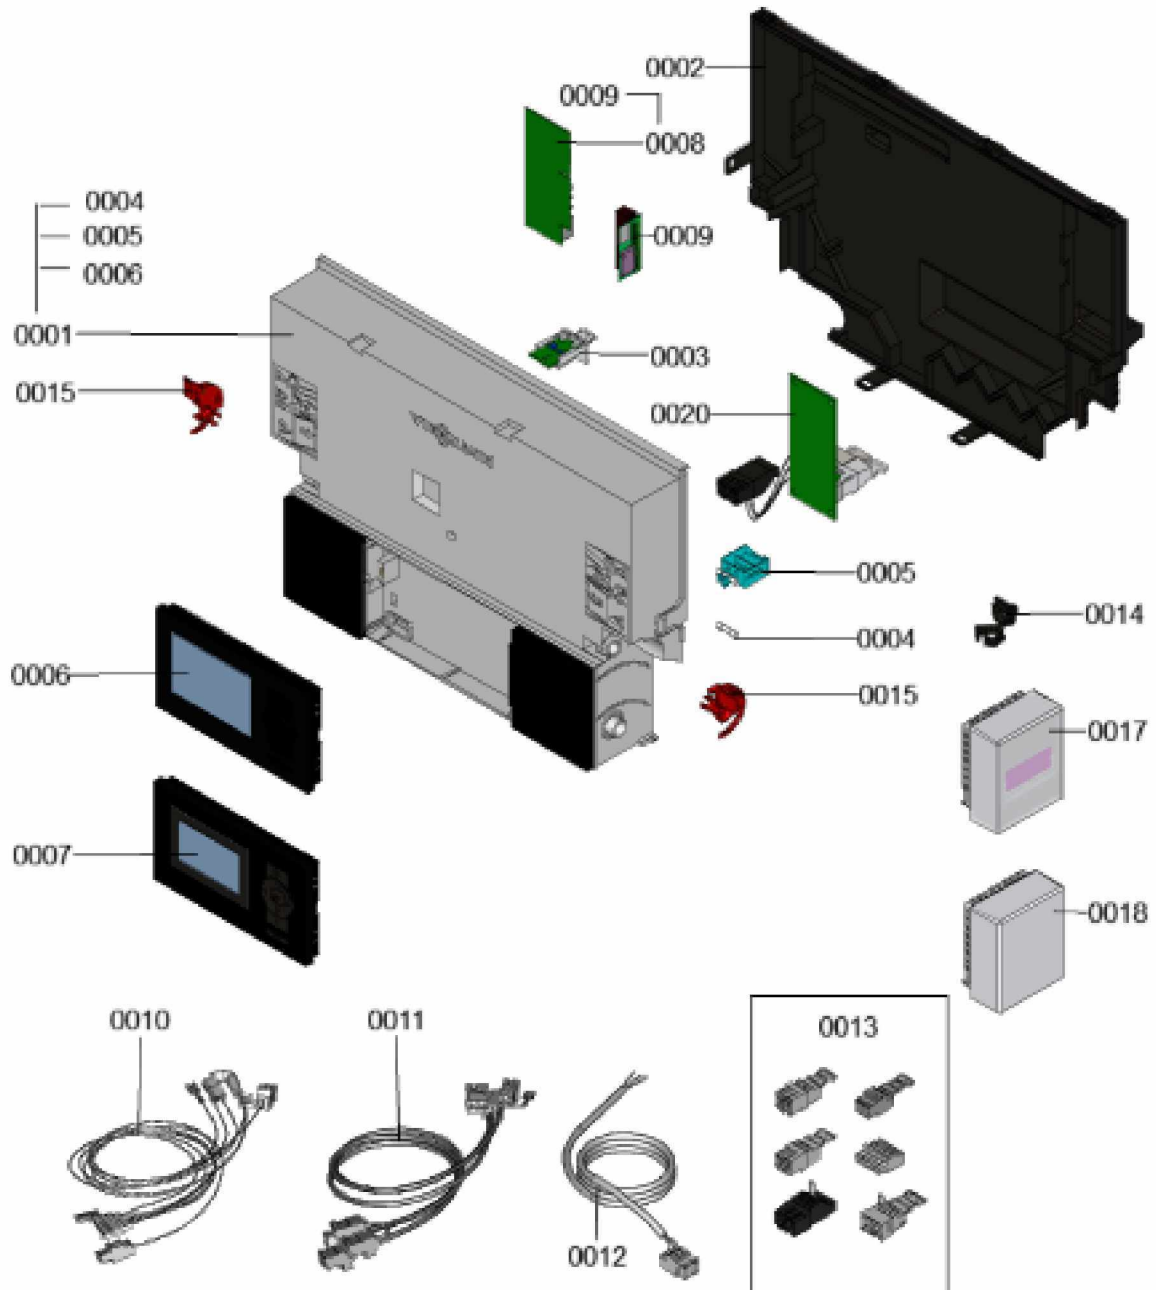

1.2. Graphique 7359429