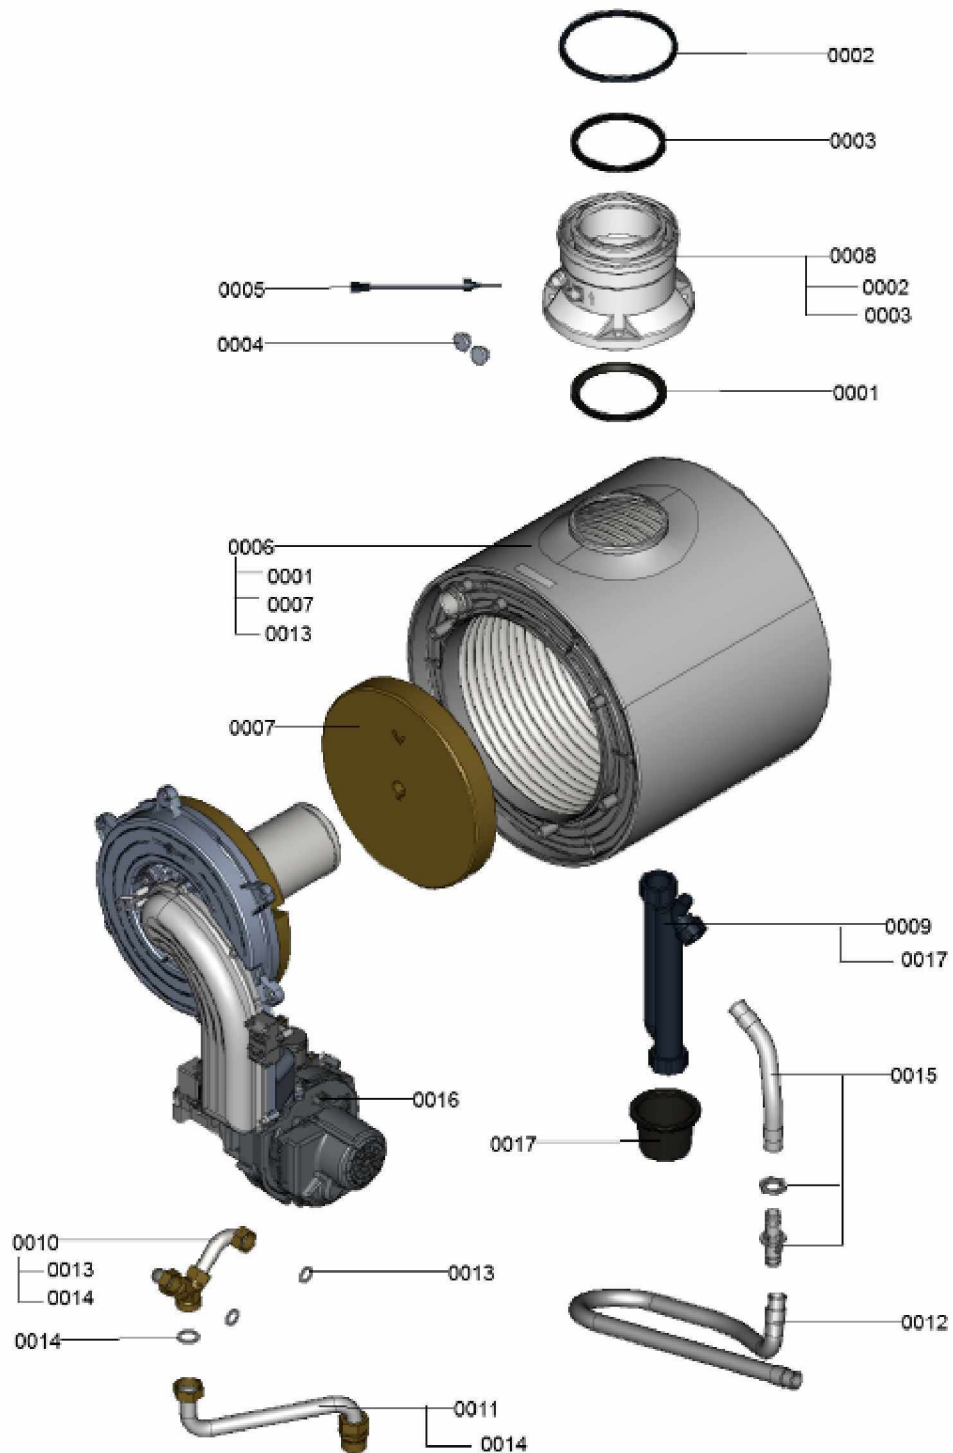

1.2. Graphique 7124378