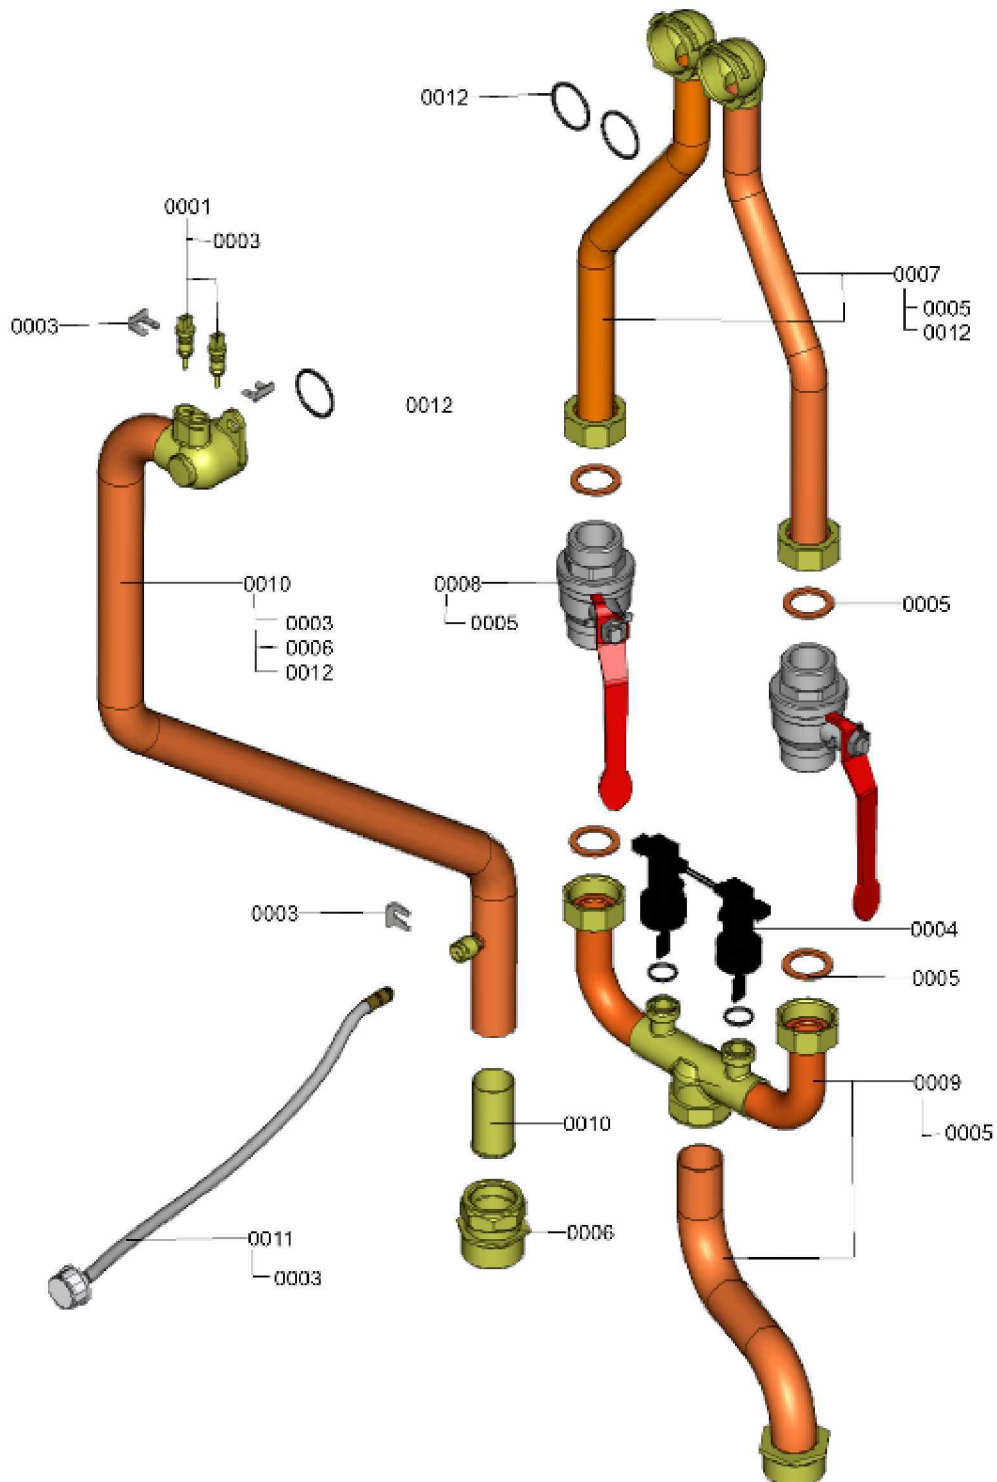

1.2. Graphique 7121685