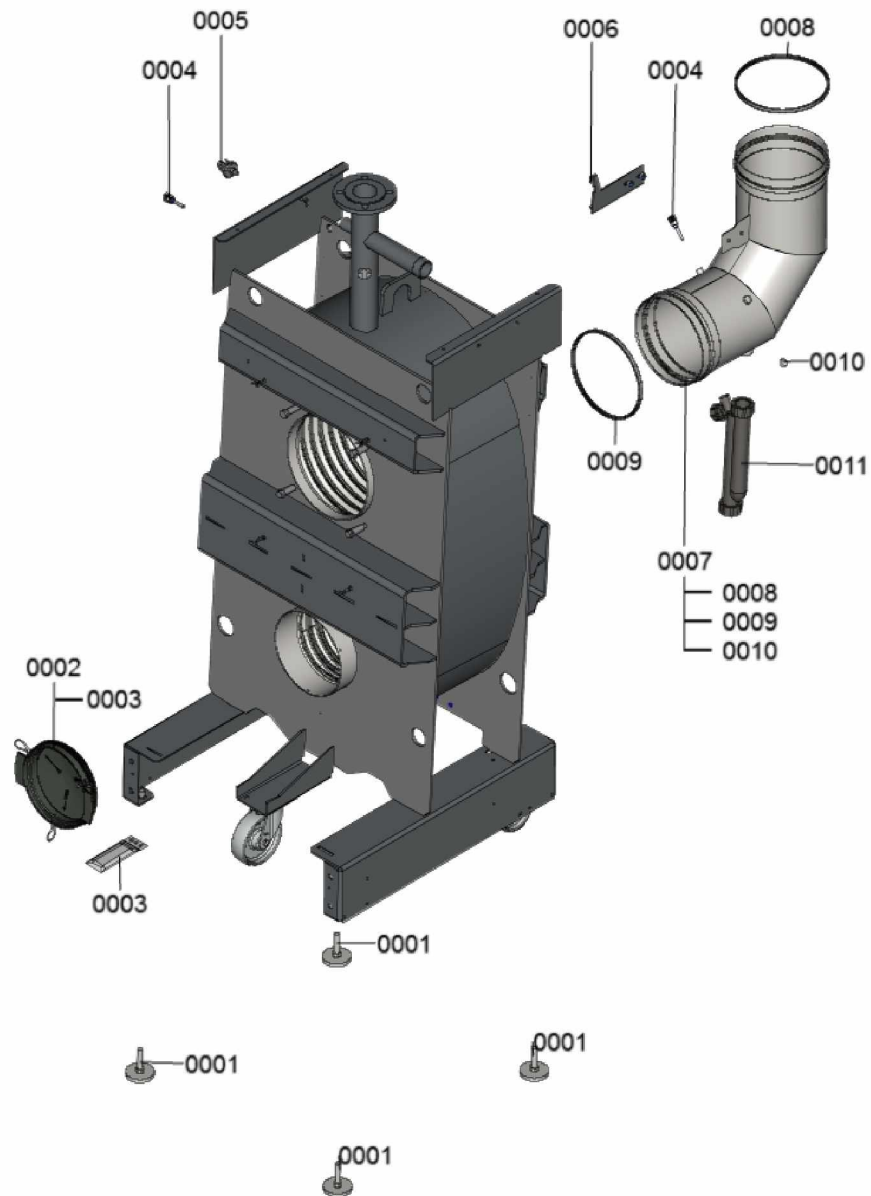

## 1. Liste des pièces 7358345 Chaudière

### 1.1. Liste des pièces

Position	N° produit.	Désignation	GrpMat	Quantité	Prix catalogue / pc.
0001	7818798	Pied réglable (1 pièces) Vitocell	749	1	6.50 EUR
0002	7875582	Trappe de révision avec joint	754	1	29.00 EUR
0003	7867380	Connecteur 3	754	1	10.00 EUR
0004	7856699	Sonde de température NTC DUPLEX 10K1	754	1	52.00 EUR
0005	7867381	Pressostat manque d'eau PSW-M4	754	1	59.00 EUR
0006	7856855	Tôle de fixation	754	1	33.00 EUR
0007	7856697	Manchette de raccordement à la chaudière	754	1	213.00 EUR
0008	7867068	Bague d'étanchéité à double lèvres DN200	754	1	66.00 EUR
0009	7867067	Bague d'étanchéité à double lèvres DN206	754	1	66.00 EUR
0010	7868495	Bouchon KAS	754	1	8.00 EUR
0011	7828796	Siphon	754	1	32.00 EUR
0012	7822742	Bouchons (2x) pour manchette de rdt	754	1	12.80 EUR

## 1. Liste des pièces 7358347 Bâti