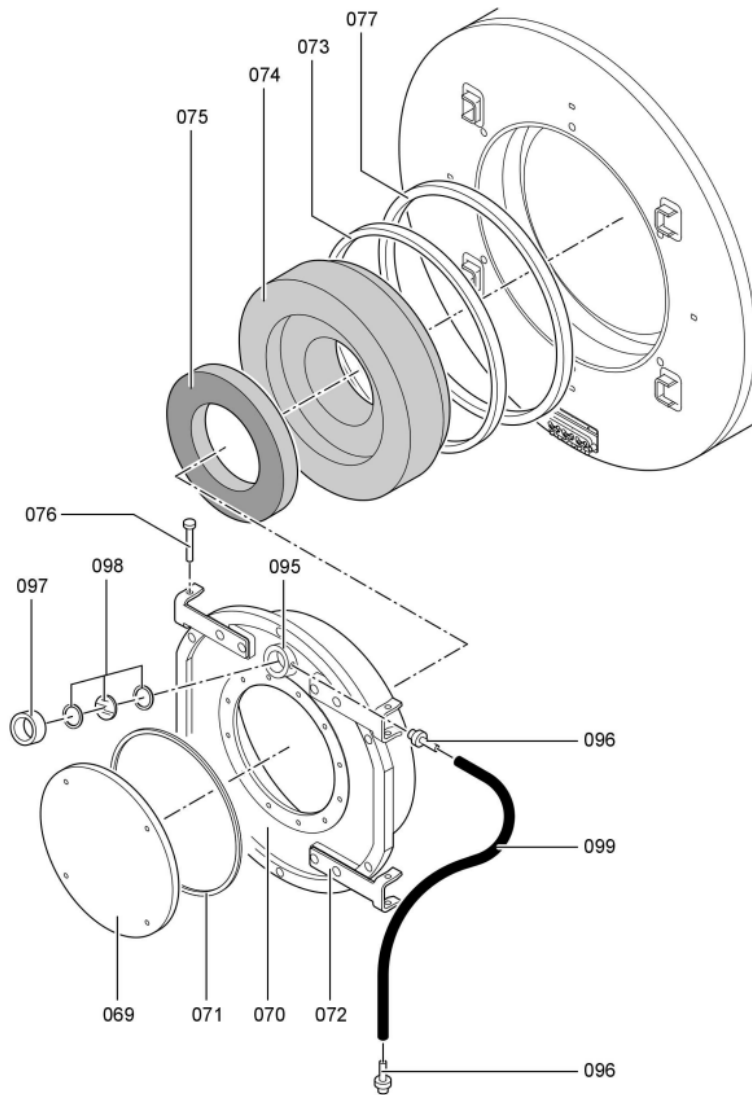

## 1. Liste des pièces 7143181 Corps Vitocrossal CT37 314/285kW 4BARS

## Chaînage 7143181 Corps Vitocrossal CT37 314/285kW 4BARS

---

0221	7819532	Couvercle plastique sonde	753	1	12.50 EUR
0222	7827388	Zugentlastungsleiste 6-fach	753	1	Sur demande
0223	7816696	Console Arriere	753	1	150.00 EUR
0224	7816697	Console régulation	753	1	151.00 EUR
0225	7819438	Baguette d'angle VR1 / CU3A / VL3C	753	1	9.40 EUR
0226	7827125	Passage câble FB 60x150 inférieur l=205	754	1	54.00 EUR
0227	7827126	Passage de câble FB 60 x 150 l=841 sup.	754	1	54.00 EUR
0228	7827289	Matelas isolant avant 170-280kW	754	1	125.00 EUR
0229	7827296	Matelas isolant supérieur arrière CT3	754	1	147.00 EUR
0230	7238790	Cornière fixation arrière 170-285kW	756	1	59.00 EUR
0231	7238791	Cornière fixation avant VSB/VZB/CT3	754	1	78.00 EUR
0232	7827176	Tôle arrière droite CT3 225+285kW	756	1	237.00 EUR
0233	7827178	Tôle arrière en bas à gauche CT3 285kW	756	1	217.00 EUR
0234	7827197	Tôle à lamelles centr. gauche CT3 285kW	754	1	192.00 EUR
0235	7827196	Tôle à lamelles centr. droite CT3 285kW	754	1	320.00 EUR
0236	7827171	Tôle de Recouvrement Ct3 170-285kW	754	1	39.00 EUR
0237	7827195	Tôle lamelles en haut à gauche CT3 285kW	754	1	330.00 EUR
0238	7827194	Tôle jaquette sup. droite CT3 280kW	754	1	330.00 EUR
0239	7816698	Fixation de Câble	753	1	85.00 EUR
0300	7149291	Colis éléments de montage CT3 170-895kW	754	1	105.00 EUR
0301	5851170	Mont.anl. Vitocrossal 300 CT37	925	1	Sur demande
0302	5681405	Serv.anl. Vitocrossal 300 CT3 170-575	925	1	Sur demande
0303	7220457	Pochette de pieds égalisateur Vertomat	756	1	10.10 EUR
0304	7819549	Mastic Dirko HT (Tube 80 g)	753	1	14.00 EUR
0305	7220585	Colis couvercle pour Vertomat	754	1	13.30 EUR
0306	7159687	Pochette matelas de Fiberfrax	753	1	15.90 EUR
0307	7221641	Colis mastic	756	1	150.00 EUR
0308	5781787	ET-Bildl. Vitocrossal 300 CT37	T6605	1	Sur demande

## 1.2. Graphique 7143181

5681-405

5661 405

5681-405

5661 405