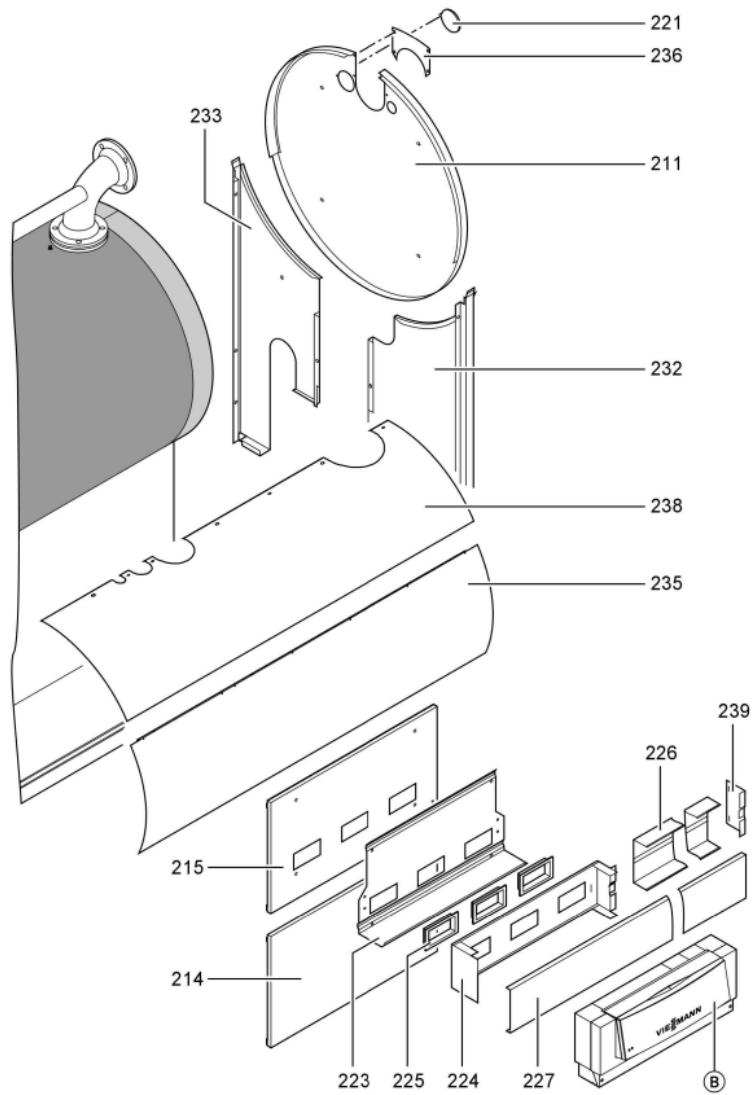

## 1. Liste des pièces 7143181 Corps Vitocrossal CT37 314/285kW 4BARS

## Chaînage 7143181 Corps Vitocrossal CT37 314/285kW 4BARS

---

0221	7819532	Couvercle plastique sonde	753	1	12.50 EUR
0222	7827388	Zugentlastungsleiste 6-fach	753	1	Sur demande
0223	7816696	Console Arriere	753	1	150.00 EUR
0224	7816697	Console régulation	753	1	151.00 EUR
0225	7819438	Baguette d'angle VR1 / CU3A / VL3C	753	1	9.40 EUR
0226	7827125	Passage câble FB 60x150 inférieur l=205	754	1	54.00 EUR
0227	7827126	Passage de câble FB 60 x 150 l=841 sup.	754	1	54.00 EUR
0228	7827289	Matelas isolant avant 170-280kW	754	1	125.00 EUR
0229	7827296	Matelas isolant supérieur arrière CT3	754	1	147.00 EUR
0230	7238790	Cornière fixation arrière 170-285kW	756	1	59.00 EUR
0231	7238791	Cornière fixation avant VSB/VZB/CT3	754	1	78.00 EUR
0232	7827176	Tôle arrière droite CT3 225+285kW	756	1	237.00 EUR
0233	7827178	Tôle arrière en bas à gauche CT3 285kW	756	1	217.00 EUR
0234	7827197	Tôle à lamelles centr. gauche CT3 285kW	754	1	192.00 EUR
0235	7827196	Tôle à lamelles centr. droite CT3 285kW	754	1	320.00 EUR
0236	7827171	Tôle de Recouvrement Ct3 170-285kW	754	1	39.00 EUR
0237	7827195	Tôle lamelles en haut à gauche CT3 285kW	754	1	330.00 EUR
0238	7827194	Tôle jaquette sup. droite CT3 280kW	754	1	330.00 EUR
0239	7816698	Fixation de Câble	753	1	85.00 EUR
0300	7149291	Colis éléments de montage CT3 170-895kW	754	1	105.00 EUR
0301	5851170	Mont.anl. Vitocrossal 300 CT37	925	1	Sur demande
0302	5681405	Serv.anl. Vitocrossal 300 CT3 170-575	925	1	Sur demande
0303	7220457	Pochette de pieds égalisateur Vertomat	756	1	10.10 EUR
0304	7819549	Mastic Dirko HT (Tube 80 g)	753	1	14.00 EUR
0305	7220585	Colis couvercle pour Vertomat	754	1	13.30 EUR
0306	7159687	Pochette matelas de Fiberfrax	753	1	15.90 EUR
0307	7221641	Colis mastic	756	1	150.00 EUR
0308	5781787	ET-Bildl. Vitocrossal 300 CT37	T6605	1	Sur demande

## 1.2. Graphique 7143181

5681-405

5661 405

5681-405

5661 405