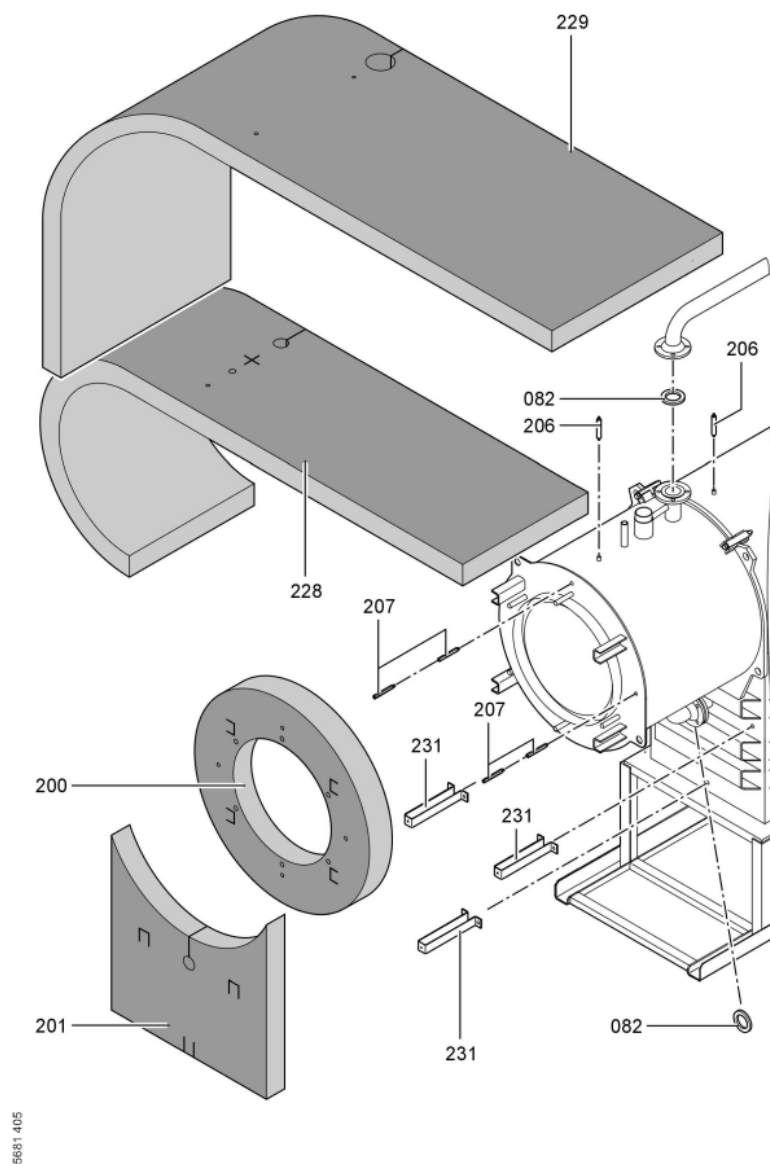

1.2. Graphique 7143181