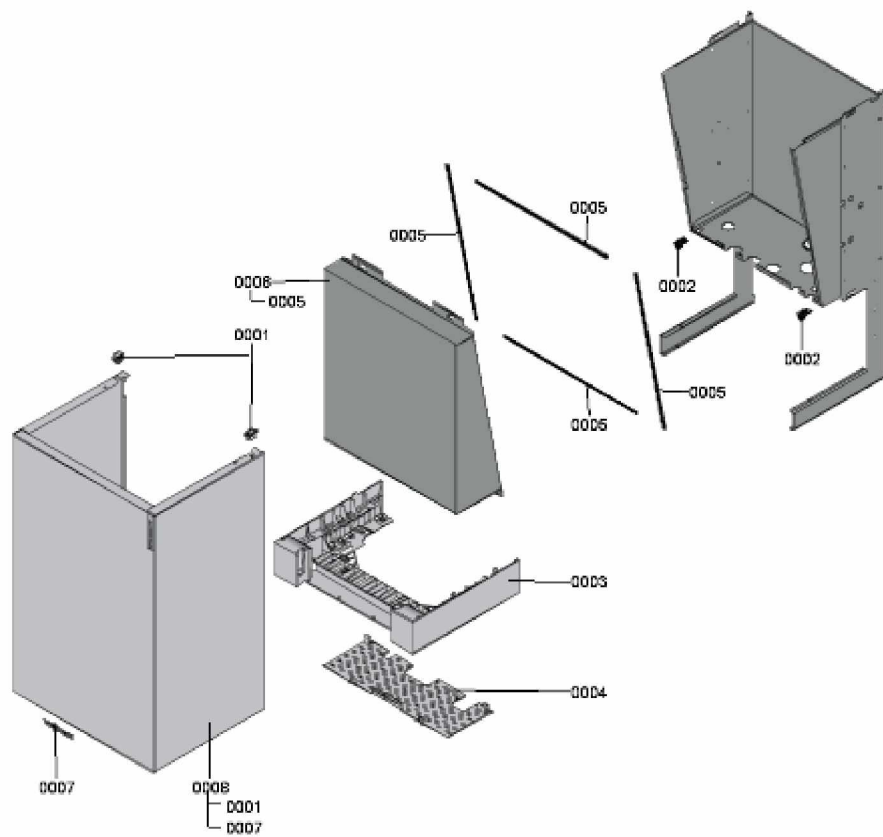

1.2. Graphique 7121973