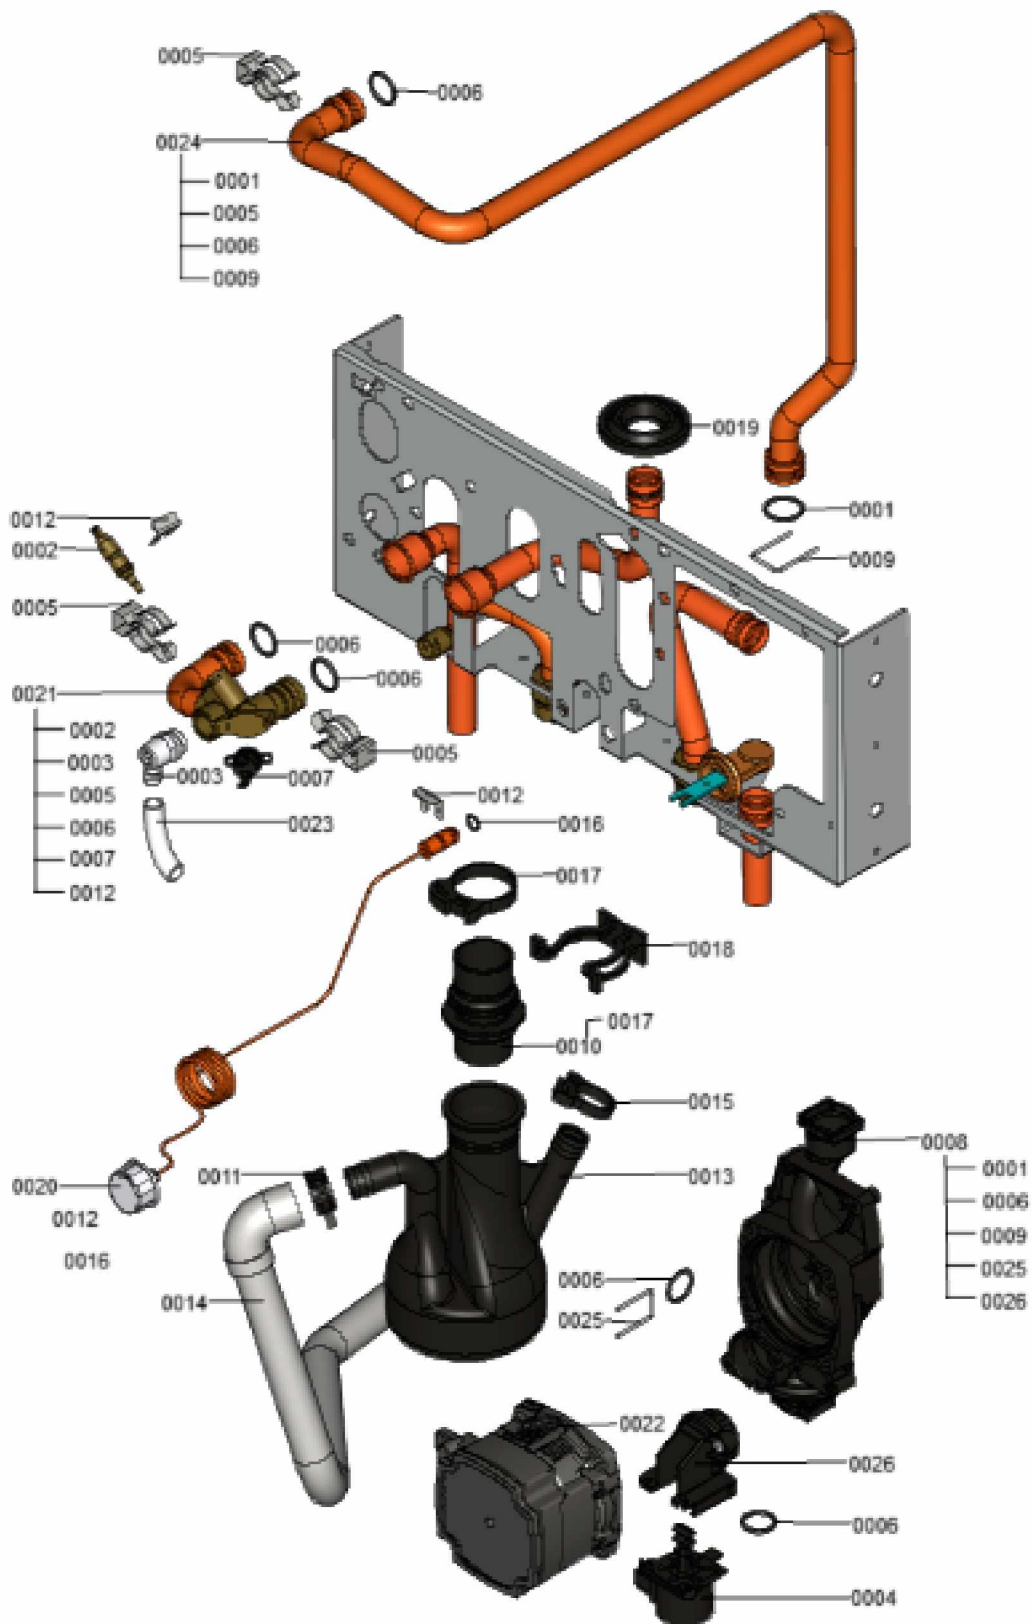

1.2. Graphique 7121975