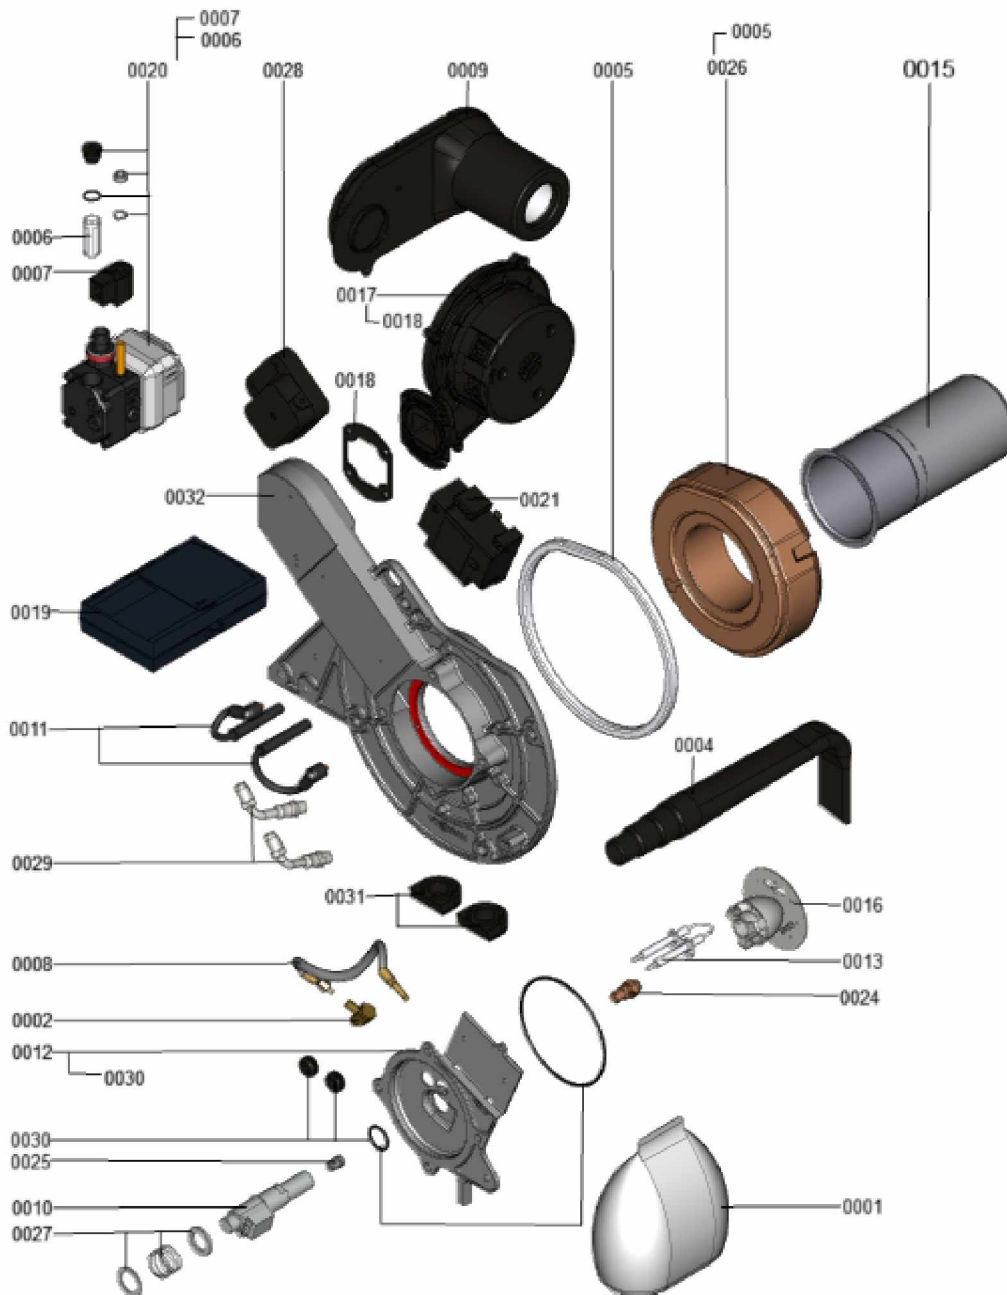

1.2. Graphique 7359555