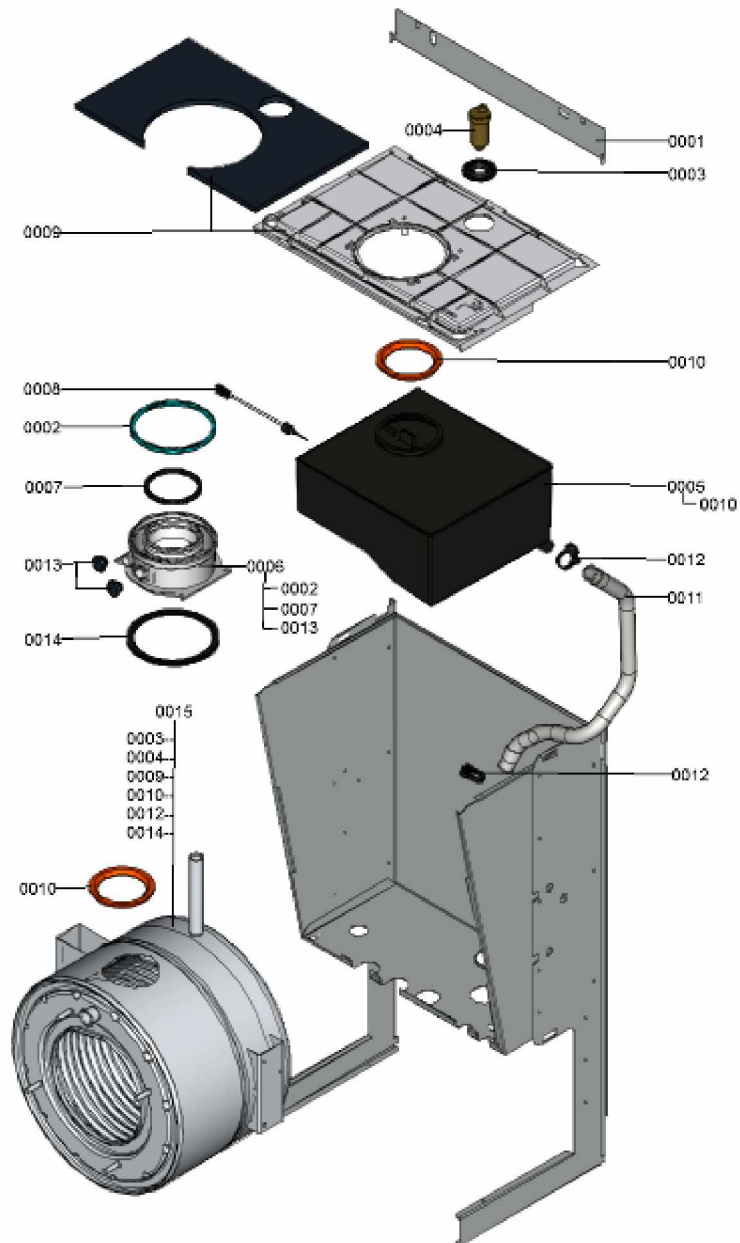

1.2. Graphique 7121988