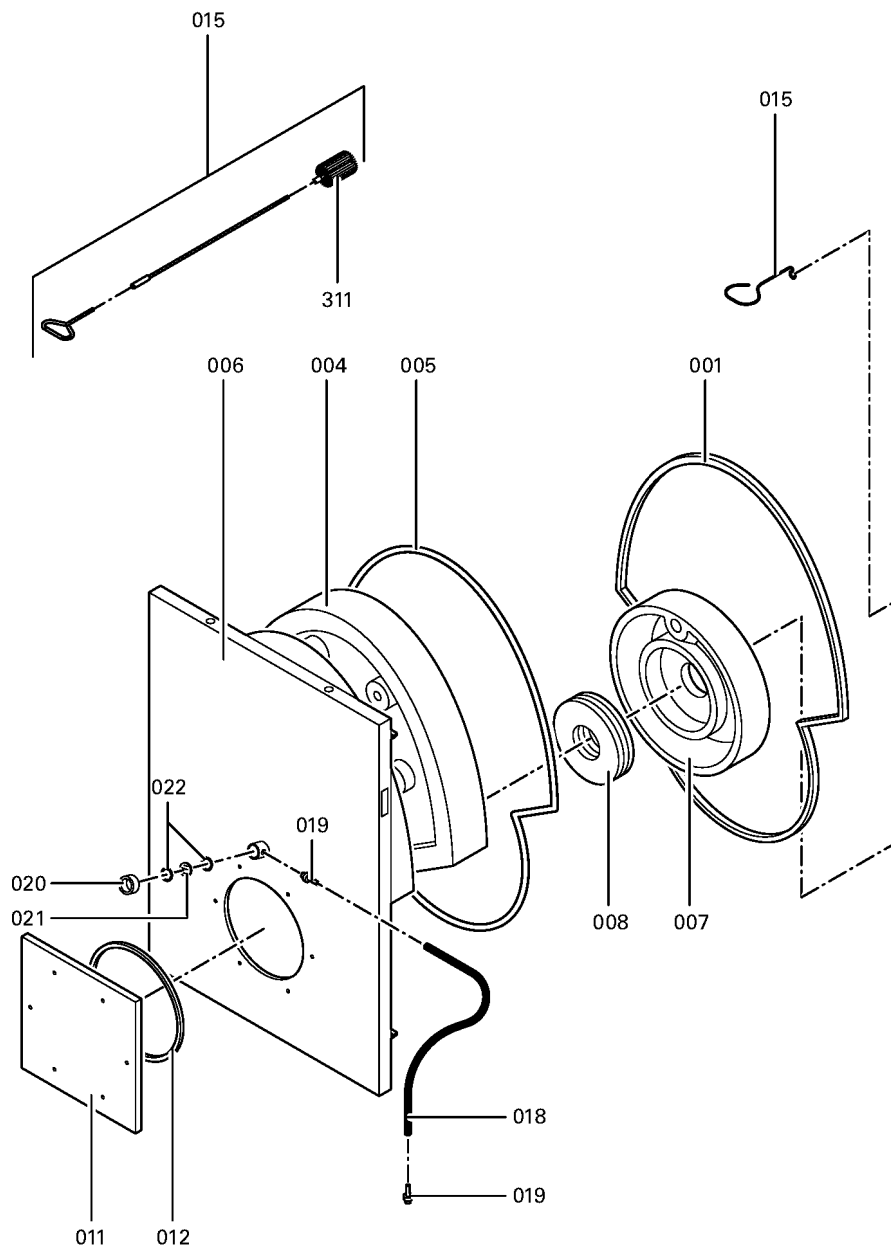

## Chaînage 7143285 Chaudière Vitoplex 100 SX1 575kW

---

0219	7816669	Hinterblech rechts	753	1	131.00 EUR
0220	7816672	Tôle arrière basse	753	1	237.00 EUR
0221	7816675	Matelas arrière haut	753	1	10.10 EUR
0222	7816678	Matte hinten rechts	753	1	13.30 EUR
0223	7816681	Matte hinten links	753	1	13.30 EUR
0224	7816685	Abdeckblech vorn rechts	753	1	105.00 EUR
0225	7816691	Abdeckblech vorn links	753	1	105.00 EUR
0226	7816696	Console Arriere	753	1	150.00 EUR
0227	7816697	Console régulation	753	1	151.00 EUR
0228	7816698	Fixation de Câble	753	1	85.00 EUR
0229	7819438	Baguette d'angle VR1 / CU3A / VL3C	753	1	9.40 EUR
0230	7816700	Canal à câbles FB 60 x 150 partie inf.	753	1	59.00 EUR
0231	7816706	Passage de Câble Fb 60 X 150 Partie Sup.	753	1	59.00 EUR
0232	7818493	Serre câble (2 logements)	753	1	9.30 EUR
0233	7816711	Cache manchon de sonde	753	1	33.00 EUR
0240	7817311	Doigt de gant	753	1	121.00 EUR
0301	7816712	Sachet accessoires Vitoplex	753	1	59.00 EUR
0302	7819545	Aérosol de peinture, vitoargent	752	1	32.00 EUR
0303	7819546	Crayon pour retouches, vitosilber	753	1	12.00 EUR
0304	5681376	Serv.anl. Vitoplex 100 575-1750kW	925	1	Sur demande
0306	5851089	Mont.anl. Vitoplex 100 575-1750kW	925	1	Sur demande
0307	5781745	ET-Bildl. Vitoplex 100 575-1750kW	T6605	1	Sur demande
0308	7812076	Accessoires verre de viseur de flamme	753	1	67.00 EUR
0309	7159687	Pochette matelas de Fiberfrax	753	1	15.90 EUR
0310	7819535	Bande Vitorange (1 rouleau = 10 m)	753	1	13.10 EUR
0311	7819551	Brosse de nettoyage D=51 x 100 - M10	753	1	23.00 EUR

## 1.2. Graphique 7143285

5681 376

5681 376

5681 376