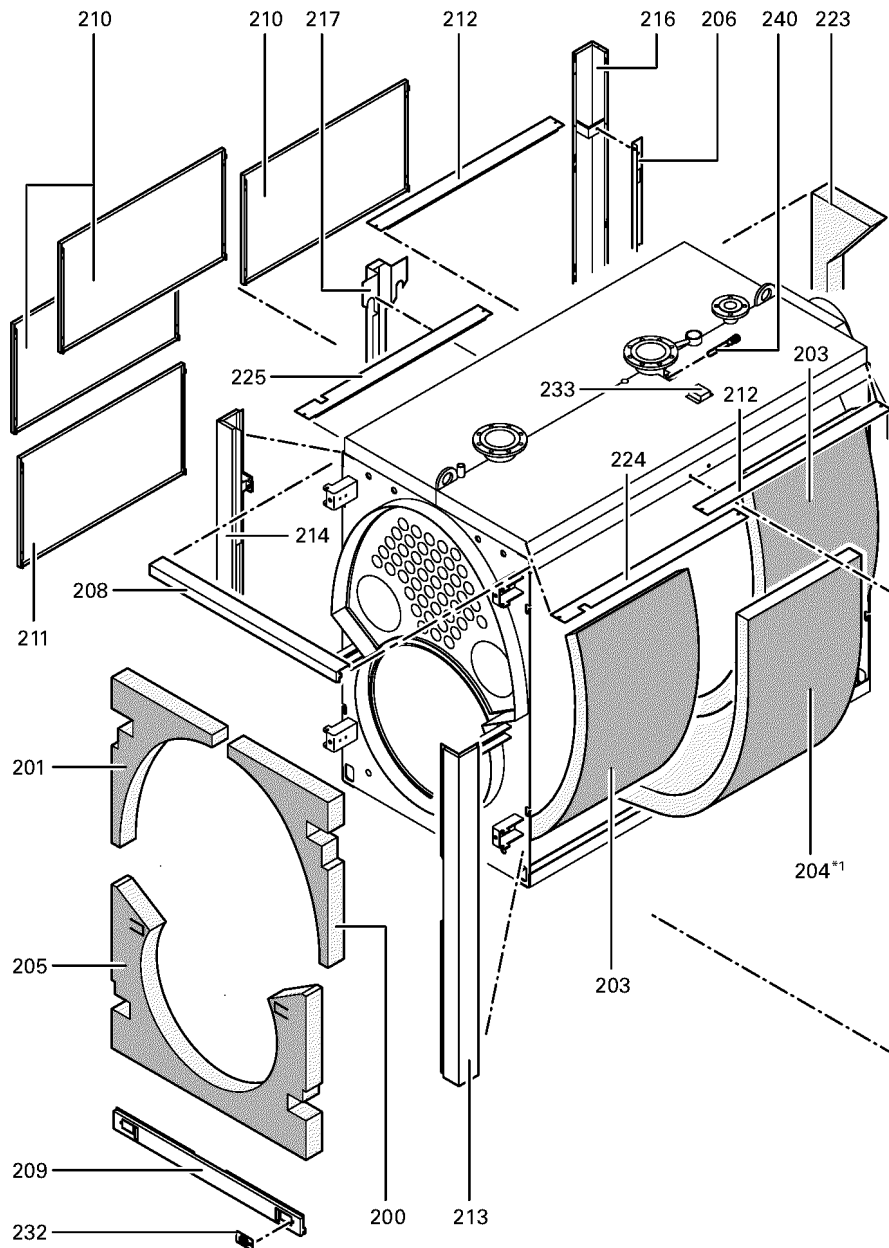

1.2. Graphique 7143285

5681 376