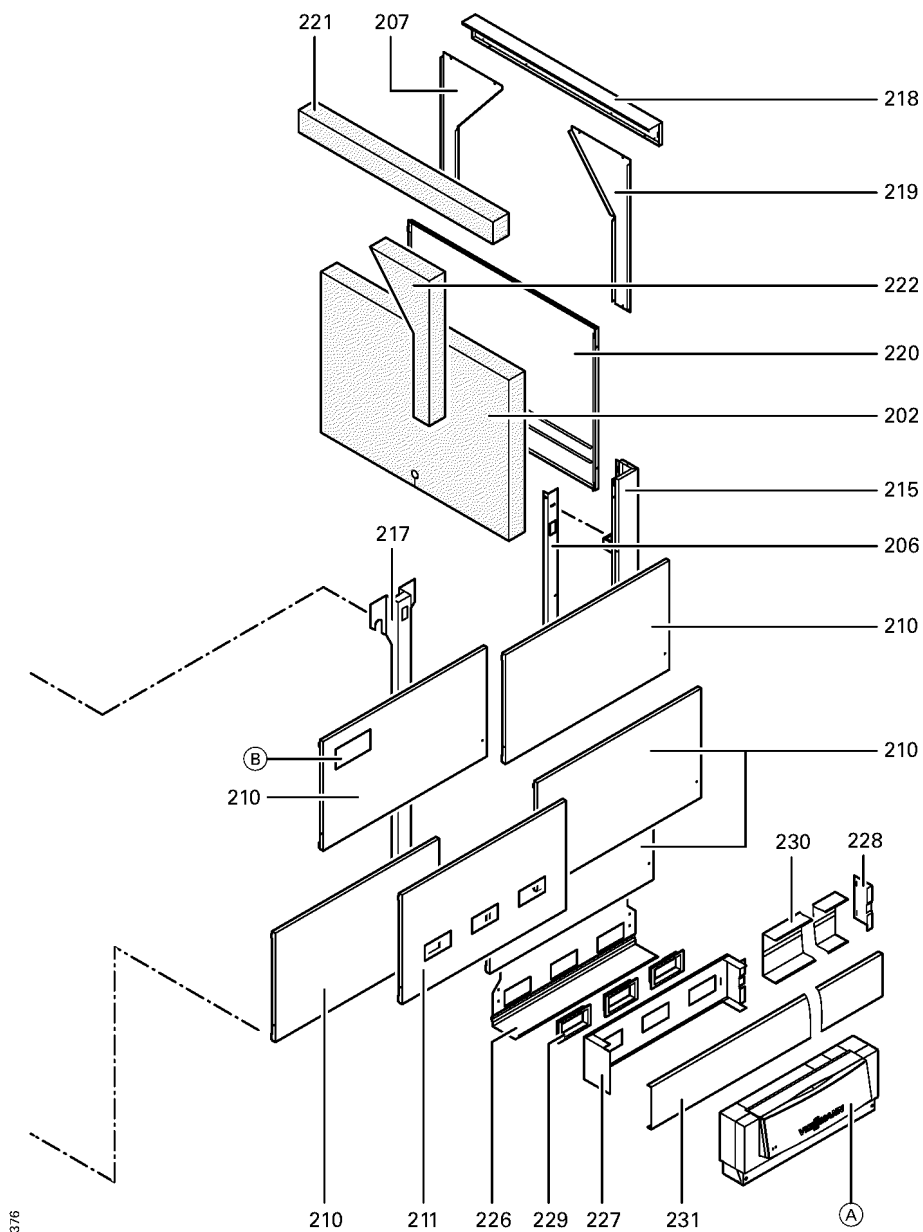

## Chaînage 7143285 Chaudière Vitoplex 100 SX1 575kW

---

0219	7816669	Hinterblech rechts	753	1	131.00 EUR
0220	7816672	Tôle arrière basse	753	1	237.00 EUR
0221	7816675	Matelas arrière haut	753	1	10.10 EUR
0222	7816678	Matte hinten rechts	753	1	13.30 EUR
0223	7816681	Matte hinten links	753	1	13.30 EUR
0224	7816685	Abdeckblech vorn rechts	753	1	105.00 EUR
0225	7816691	Abdeckblech vorn links	753	1	105.00 EUR
0226	7816696	Console Arriere	753	1	150.00 EUR
0227	7816697	Console régulation	753	1	151.00 EUR
0228	7816698	Fixation de Câble	753	1	85.00 EUR
0229	7819438	Baguette d'angle VR1 / CU3A / VL3C	753	1	9.40 EUR
0230	7816700	Canal à câbles FB 60 x 150 partie inf.	753	1	59.00 EUR
0231	7816706	Passage de Câble Fb 60 X 150 Partie Sup.	753	1	59.00 EUR
0232	7818493	Serre câble (2 logements)	753	1	9.30 EUR
0233	7816711	Cache manchon de sonde	753	1	33.00 EUR
0240	7817311	Doigt de gant	753	1	121.00 EUR
0301	7816712	Sachet accessoires Vitoplex	753	1	59.00 EUR
0302	7819545	Aérosol de peinture, vitoargent	752	1	32.00 EUR
0303	7819546	Crayon pour retouches, vitosilber	753	1	12.00 EUR
0304	5681376	Serv.anl. Vitoplex 100 575-1750kW	925	1	Sur demande
0306	5851089	Mont.anl. Vitoplex 100 575-1750kW	925	1	Sur demande
0307	5781745	ET-Bildl. Vitoplex 100 575-1750kW	T6605	1	Sur demande
0308	7812076	Accessoires verre de viseur de flamme	753	1	67.00 EUR
0309	7159687	Pochette matelas de Fiberfrax	753	1	15.90 EUR
0310	7819535	Bande Vitorange (1 rouleau = 10 m)	753	1	13.10 EUR
0311	7819551	Brosse de nettoyage D=51 x 100 - M10	753	1	23.00 EUR

## 1.2. Graphique 7143285

5681 376

5681 376

5681 376