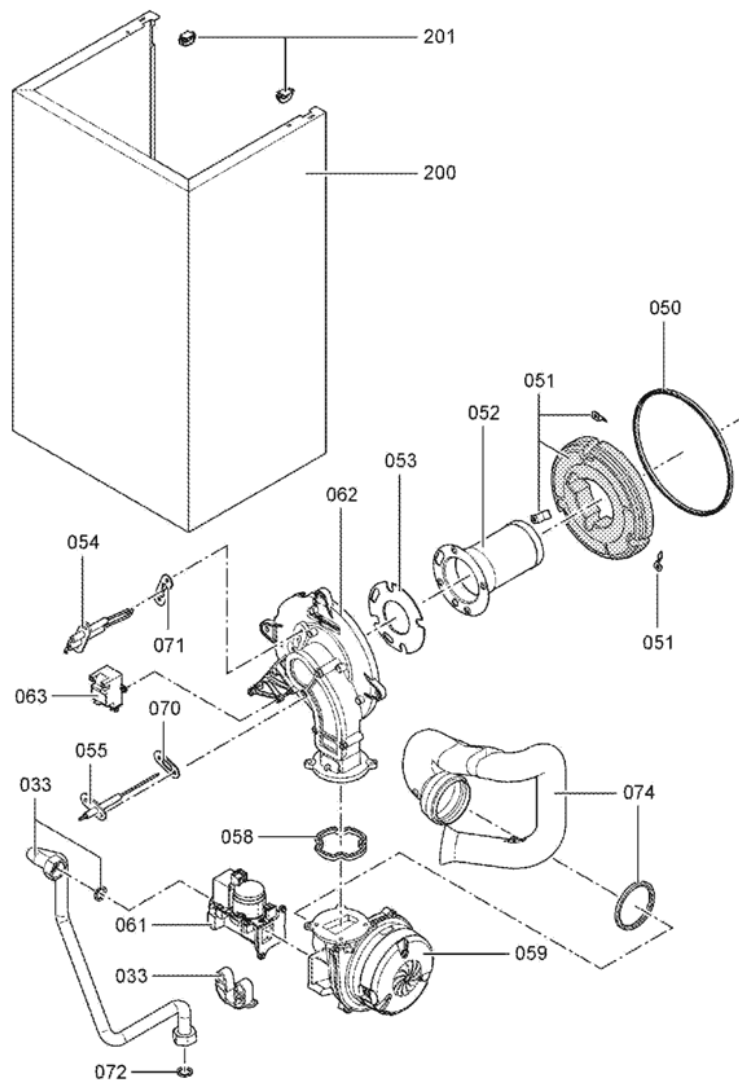

1.2. Graphique 7194477

114

5661 672