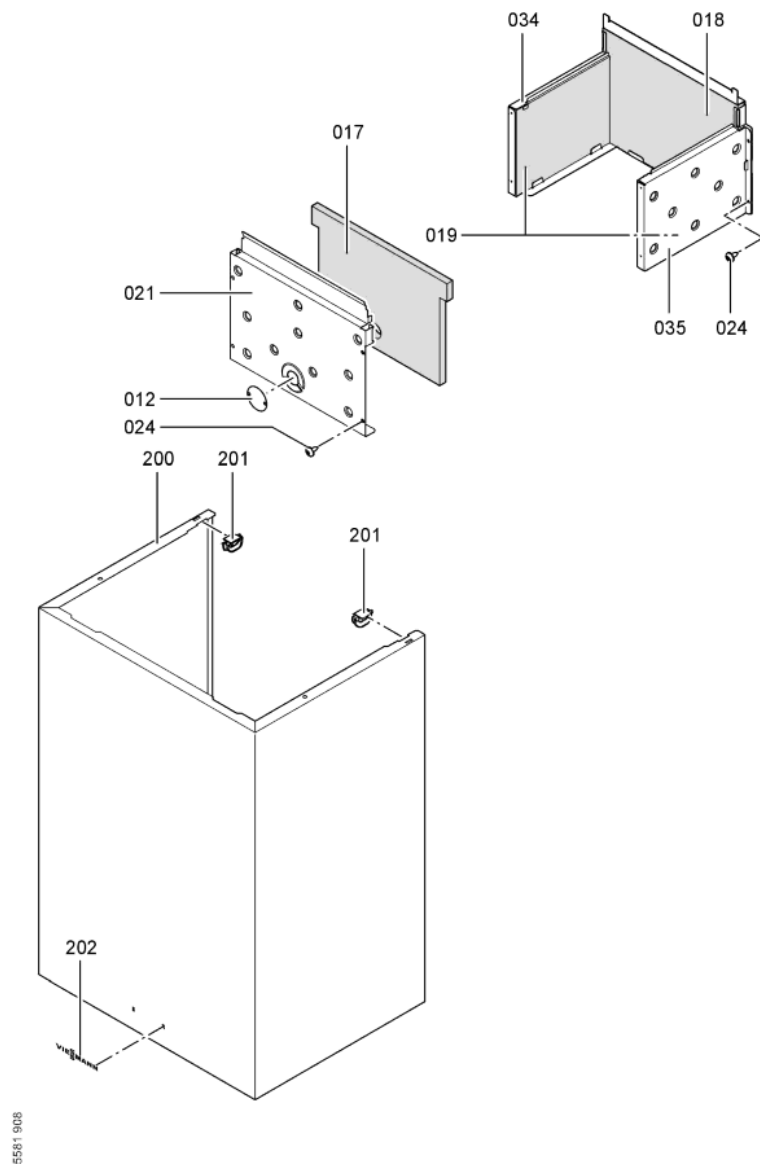

1.2. Graphique 7247900