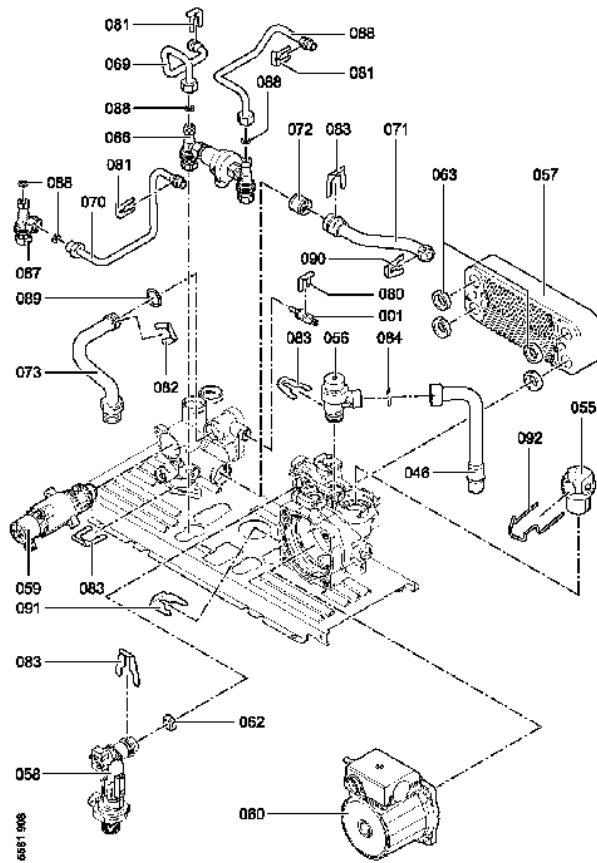

## Chaînage 7247900 App. base Vitopend 100-W WHKB rla 30kW

---

0314	7245707	Pochette robinetterie double service	734	1	125.00 EUR
0316	7169985	Raccord Gaz	754	1	44.00 EUR
0318	7825640	Vannes départ/retour eau de chauffage	754	1	84.00 EUR
0319	7825641	Départ/Retour ECS	754	1	39.00 EUR
0320	7174507	Vanne Gaz G3/4 x R1/2	723	1	16.70 EUR
0321	7533753	Robinet gaz G3/4 x Rp1/2 sans TAE	734	1	26.00 EUR
0322	7533752	Vanne gaz 2 voies G3/4 avec arrêt therm.	734	1	71.00 EUR
0325	7193966	Raccord à visser double service	754	1	91.00 EUR
0326	7825642	Beipack Lötbogen Kombi	754	1	Sur demande
0327	7825644	Robinet départ - retours chauffage	754	1	54.00 EUR
0328	7825645	Robinet de remplissage et de vidange	754	1	17.30 EUR
0329	7819527	Pochette joints d'étanchéité	754	1	13.10 EUR
0330	7825646	Kit coudes 15 + 18	754	1	54.00 EUR
0331	7825647	Kit tubes de raccordement 15 + 18	754	1	67.00 EUR
0332	7825648	Kit tubes de raccordement 22	754	1	39.00 EUR
0333	7825649	Kit coudes de raccordement 22	754	1	39.00 EUR
0334	7825650	Vanne eau froide 2 voies	754	1	13.30 EUR
0335	7825651	Vanne coudée	754	1	14.00 EUR
0336	7825652	Manchon de fixation	754	1	48.00 EUR
0337	7827977	Rohr Set Saunier	756	1	Sur demande
0338	7827978	Ensemble de tubes Chaffoteaux	756	1	Sur demande
0339	7827979	Rohr Set ELM Leblanc	756	1	Sur demande
0340	5851934	Mont.anl. Montagehilfe	T6601	1	Sur demande
0341	5851936	Mont.anl. Montagerahmen	T6601	1	Sur demande

## 1.2. Graphique 7247900

5561 908

5501 908

5561 908

5561 9106

(PL) (RO)

(E)

5561 908