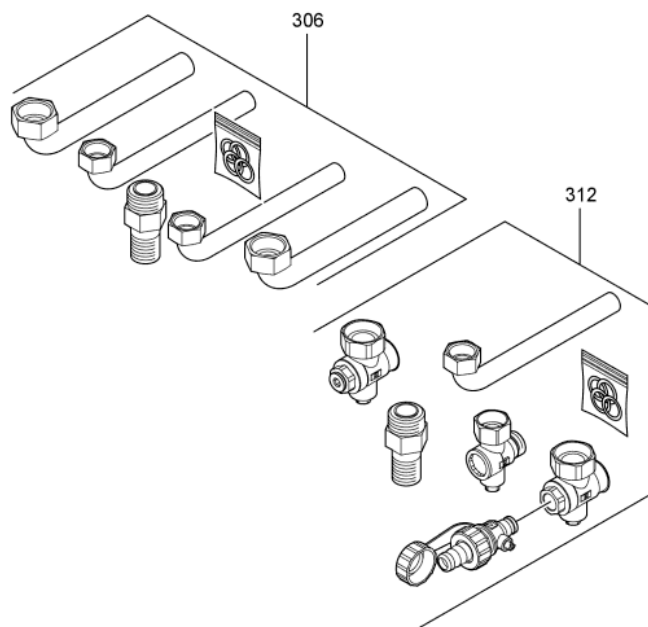

## Chaînage 7247900 App. base Vitopend 100-W WHKB rla 30kW

---

0314	7245707	Pochette robinetterie double service	734	1	125.00 EUR
0316	7169985	Raccord Gaz	754	1	44.00 EUR
0318	7825640	Vannes départ/retour eau de chauffage	754	1	84.00 EUR
0319	7825641	Départ/Retour ECS	754	1	39.00 EUR
0320	7174507	Vanne Gaz G3/4 x R1/2	723	1	16.70 EUR
0321	7533753	Robinet gaz G3/4 x Rp1/2 sans TAE	734	1	26.00 EUR
0322	7533752	Vanne gaz 2 voies G3/4 avec arrêt therm.	734	1	71.00 EUR
0325	7193966	Raccord à visser double service	754	1	91.00 EUR
0326	7825642	Beipack Lötbogen Kombi	754	1	Sur demande
0327	7825644	Robinet départ - retours chauffage	754	1	54.00 EUR
0328	7825645	Robinet de remplissage et de vidange	754	1	17.30 EUR
0329	7819527	Pochette joints d'étanchéité	754	1	13.10 EUR
0330	7825646	Kit coudes 15 + 18	754	1	54.00 EUR
0331	7825647	Kit tubes de raccordement 15 + 18	754	1	67.00 EUR
0332	7825648	Kit tubes de raccordement 22	754	1	39.00 EUR
0333	7825649	Kit coudes de raccordement 22	754	1	39.00 EUR
0334	7825650	Vanne eau froide 2 voies	754	1	13.30 EUR
0335	7825651	Vanne coudée	754	1	14.00 EUR
0336	7825652	Manchon de fixation	754	1	48.00 EUR
0337	7827977	Rohr Set Saunier	756	1	Sur demande
0338	7827978	Ensemble de tubes Chaffoteaux	756	1	Sur demande
0339	7827979	Rohr Set ELM Leblanc	756	1	Sur demande
0340	5851934	Mont.anl. Montagehilfe	T6601	1	Sur demande
0341	5851936	Mont.anl. Montagerahmen	T6601	1	Sur demande

## 1.2. Graphique 7247900

5561 908

5501 908

5561 908

5561 9106

(PL) (RO)

(E)

5561 908