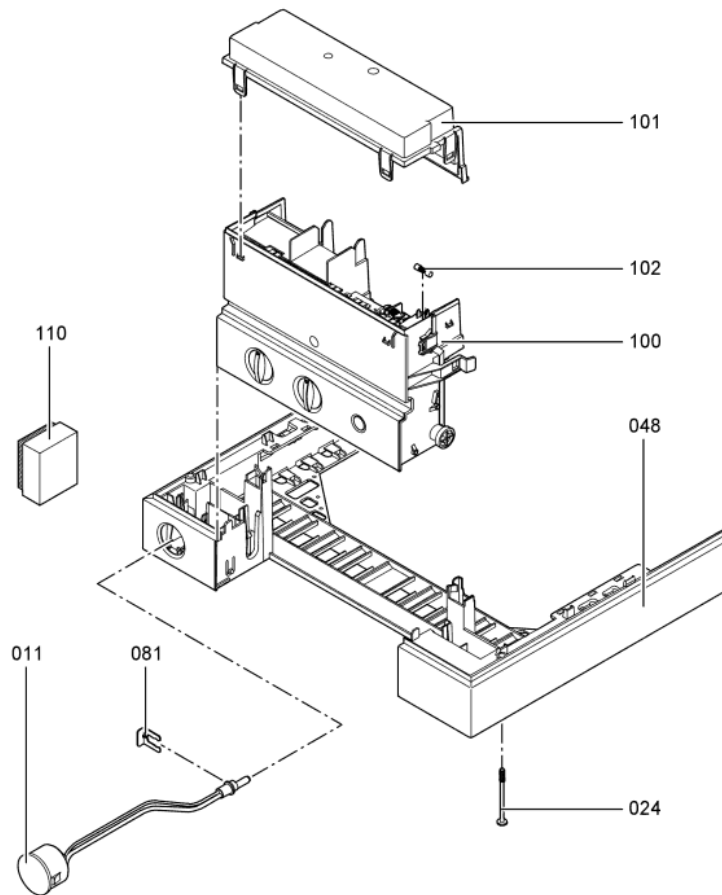

## Chaînage 7247900 App. base Vitopend 100-W WHKB rla 30kW

---

0314	7245707	Pochette robinetterie double service	734	1	125.00 EUR
0316	7169985	Raccord Gaz	754	1	44.00 EUR
0318	7825640	Vannes départ/retour eau de chauffage	754	1	84.00 EUR
0319	7825641	Départ/Retour ECS	754	1	39.00 EUR
0320	7174507	Vanne Gaz G3/4 x R1/2	723	1	16.70 EUR
0321	7533753	Robinet gaz G3/4 x Rp1/2 sans TAE	734	1	26.00 EUR
0322	7533752	Vanne gaz 2 voies G3/4 avec arrêt therm.	734	1	71.00 EUR
0325	7193966	Raccord à visser double service	754	1	91.00 EUR
0326	7825642	Beipack Lötbogen Kombi	754	1	Sur demande
0327	7825644	Robinet départ - retours chauffage	754	1	54.00 EUR
0328	7825645	Robinet de remplissage et de vidange	754	1	17.30 EUR
0329	7819527	Pochette joints d'étanchéité	754	1	13.10 EUR
0330	7825646	Kit coudes 15 + 18	754	1	54.00 EUR
0331	7825647	Kit tubes de raccordement 15 + 18	754	1	67.00 EUR
0332	7825648	Kit tubes de raccordement 22	754	1	39.00 EUR
0333	7825649	Kit coudes de raccordement 22	754	1	39.00 EUR
0334	7825650	Vanne eau froide 2 voies	754	1	13.30 EUR
0335	7825651	Vanne coudée	754	1	14.00 EUR
0336	7825652	Manchon de fixation	754	1	48.00 EUR
0337	7827977	Rohr Set Saunier	756	1	Sur demande
0338	7827978	Ensemble de tubes Chaffoteaux	756	1	Sur demande
0339	7827979	Rohr Set ELM Leblanc	756	1	Sur demande
0340	5851934	Mont.anl. Montagehilfe	T6601	1	Sur demande
0341	5851936	Mont.anl. Montagerahmen	T6601	1	Sur demande

## 1.2. Graphique 7247900

5561 908

5501 908

5561 908

5561 9106

(PL) (RO)

(E)

5561 908