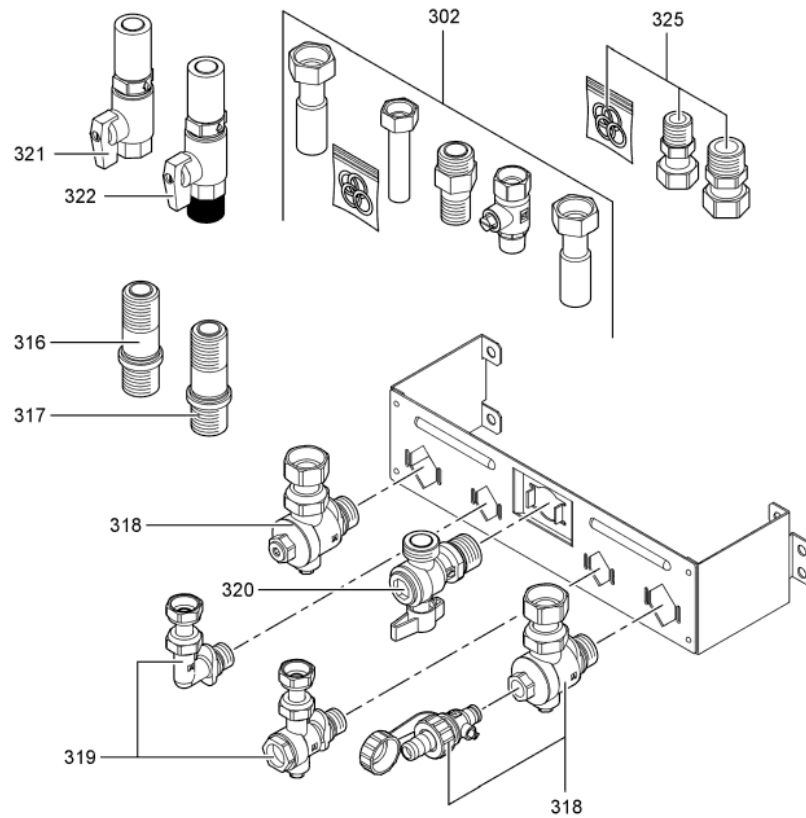

## Chaînage 7247900 App. base Vitopend 100-W WHKB rla 30kW

---

0314	7245707	Pochette robinetterie double service	734	1	125.00 EUR
0316	7169985	Raccord Gaz	754	1	44.00 EUR
0318	7825640	Vannes départ/retour eau de chauffage	754	1	84.00 EUR
0319	7825641	Départ/Retour ECS	754	1	39.00 EUR
0320	7174507	Vanne Gaz G3/4 x R1/2	723	1	16.70 EUR
0321	7533753	Robinet gaz G3/4 x Rp1/2 sans TAE	734	1	26.00 EUR
0322	7533752	Vanne gaz 2 voies G3/4 avec arrêt therm.	734	1	71.00 EUR
0325	7193966	Raccord à visser double service	754	1	91.00 EUR
0326	7825642	Beipack Lötbogen Kombi	754	1	Sur demande
0327	7825644	Robinet départ - retours chauffage	754	1	54.00 EUR
0328	7825645	Robinet de remplissage et de vidange	754	1	17.30 EUR
0329	7819527	Pochette joints d'étanchéité	754	1	13.10 EUR
0330	7825646	Kit coudes 15 + 18	754	1	54.00 EUR
0331	7825647	Kit tubes de raccordement 15 + 18	754	1	67.00 EUR
0332	7825648	Kit tubes de raccordement 22	754	1	39.00 EUR
0333	7825649	Kit coudes de raccordement 22	754	1	39.00 EUR
0334	7825650	Vanne eau froide 2 voies	754	1	13.30 EUR
0335	7825651	Vanne coudée	754	1	14.00 EUR
0336	7825652	Manchon de fixation	754	1	48.00 EUR
0337	7827977	Rohr Set Saunier	756	1	Sur demande
0338	7827978	Ensemble de tubes Chaffoteaux	756	1	Sur demande
0339	7827979	Rohr Set ELM Leblanc	756	1	Sur demande
0340	5851934	Mont.anl. Montagehilfe	T6601	1	Sur demande
0341	5851936	Mont.anl. Montagerahmen	T6601	1	Sur demande

## 1.2. Graphique 7247900

5561 908

5501 908

5561 908

5561 9106

(PL) (RO)

(E)

5561 908