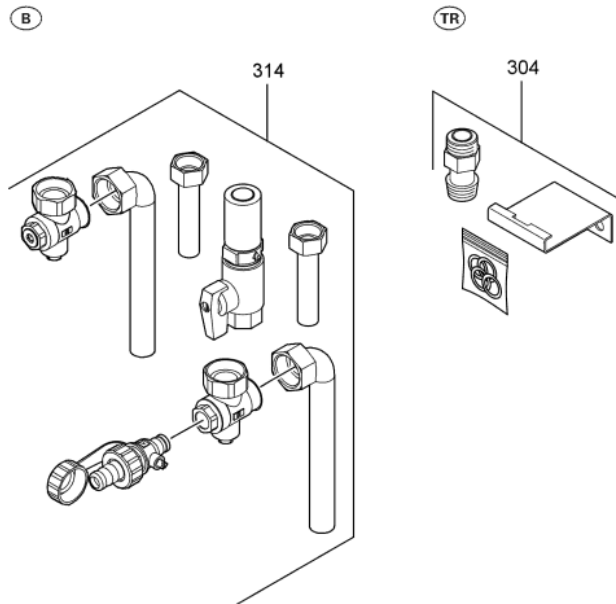

## Chaînage 7247900 App. base Vitopend 100-W WHKB rla 30kW

---

0314	7245707	Pochette robinetterie double service	734	1	125.00 EUR
0316	7169985	Raccord Gaz	754	1	44.00 EUR
0318	7825640	Vannes départ/retour eau de chauffage	754	1	84.00 EUR
0319	7825641	Départ/Retour ECS	754	1	39.00 EUR
0320	7174507	Vanne Gaz G3/4 x R1/2	723	1	16.70 EUR
0321	7533753	Robinet gaz G3/4 x Rp1/2 sans TAE	734	1	26.00 EUR
0322	7533752	Vanne gaz 2 voies G3/4 avec arrêt therm.	734	1	71.00 EUR
0325	7193966	Raccord à visser double service	754	1	91.00 EUR
0326	7825642	Beipack Lötbogen Kombi	754	1	Sur demande
0327	7825644	Robinet départ - retours chauffage	754	1	54.00 EUR
0328	7825645	Robinet de remplissage et de vidange	754	1	17.30 EUR
0329	7819527	Pochette joints d'étanchéité	754	1	13.10 EUR
0330	7825646	Kit coudes 15 + 18	754	1	54.00 EUR
0331	7825647	Kit tubes de raccordement 15 + 18	754	1	67.00 EUR
0332	7825648	Kit tubes de raccordement 22	754	1	39.00 EUR
0333	7825649	Kit coudes de raccordement 22	754	1	39.00 EUR
0334	7825650	Vanne eau froide 2 voies	754	1	13.30 EUR
0335	7825651	Vanne coudée	754	1	14.00 EUR
0336	7825652	Manchon de fixation	754	1	48.00 EUR
0337	7827977	Rohr Set Saunier	756	1	Sur demande
0338	7827978	Ensemble de tubes Chaffoteaux	756	1	Sur demande
0339	7827979	Rohr Set ELM Leblanc	756	1	Sur demande
0340	5851934	Mont.anl. Montagehilfe	T6601	1	Sur demande
0341	5851936	Mont.anl. Montagerahmen	T6601	1	Sur demande

## 1.2. Graphique 7247900

5561 908

5501 908

5561 908

5561 9106

(PL) (RO)

(E)

5561 908