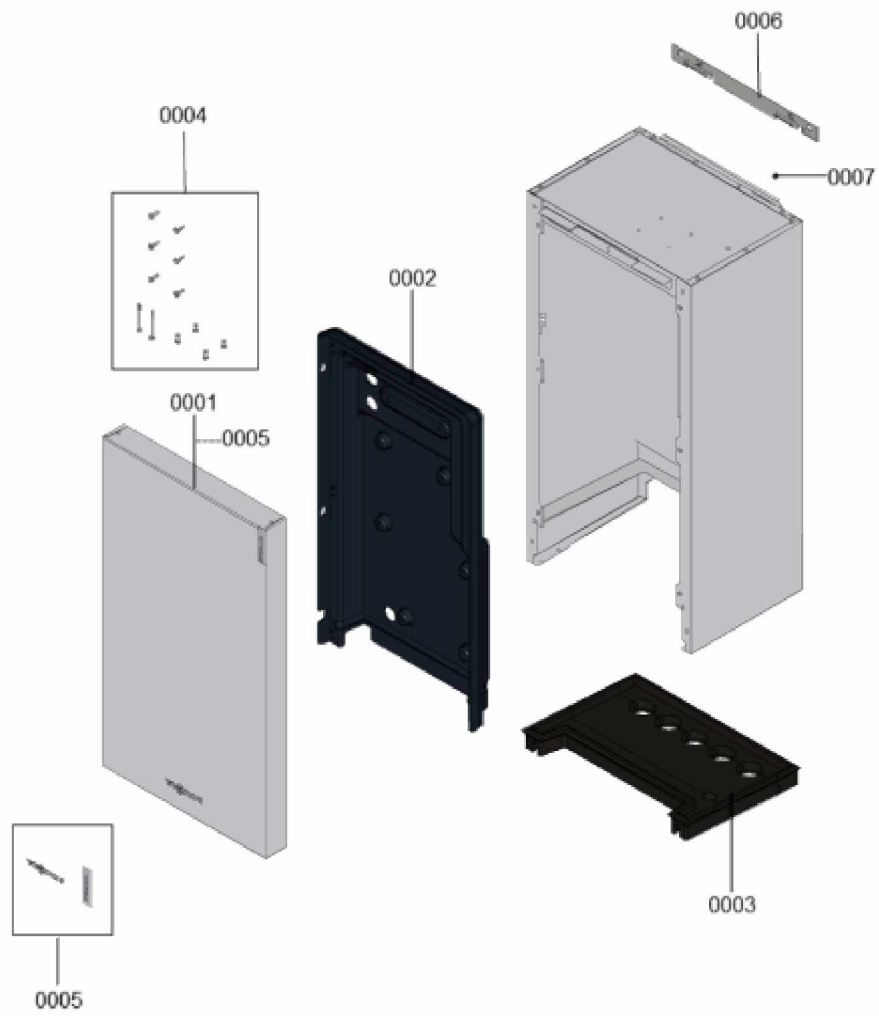

1.2. Graphique 7377245

1. Liste des pièces 7377325 Hydraulique

1.1. Liste des pièces

Position	N° produit.	Désignation	GrpMat	Quantité	Prix catalogue / pc.
0001	7868525	Bloc Hydraulique	755	1	495.00 EUR
0002	7868537	Purgeur automatique	755	1	16.60 EUR
0003	7836420	Purgeur d'air G 3/8" pivotant	756	1	21.00 EUR
0004	7868534	Servomoteur	755	1	110.00 EUR
0005	7855197	Insert de vanne d'inversion 3 voies	755	1	84.00 EUR
0006	7855199	Joints toriques pour insert vanne (jeu)	755	1	7.20 EUR
0007	7859431	Bouchon	755	1	12.50 EUR
0008	7856251	Joint système chauffant élect./bouchon	755	1	9.20 EUR
0009	7823415	Joint torique 28 X 2,5	754	1	4.70 EUR
0010	7868531	Schraubenset Hydroblock	755	1	6.80 EUR
0011	7868538	Circulateur Calio SI 25-75 130	755	1	194.00 EUR
0012	7868530	Tube de retour D=28	755	1	58.00 EUR
0013	7856256	Conduite départ ballon d'ECS	755	1	81.00 EUR
0014	7856257	Conduite départ eau primaire	755	1	101.00 EUR
0015	7868566	Leitung Strömungsschalter	755	1	98.00 EUR
0016	7835192	Joint 27 x 38 x 2	755	1	13.30 EUR
0017	7829054	Collier de sûreté d=28	755	1	7.10 EUR
0018	7868536	Soupape de sécurité	755	1	12.70 EUR
0019	7829045	Vanne de vidange/remplissage G3/8"	755	1	29.00 EUR
0020	7835951	Manomètre avec capillaire 0 - 4 bars	754	1	40.00 EUR
0021	7856786	Contrôleur de débit type 325 M 600	755	1	62.00 EUR
0022	7856788	Capuchon G3/8	755	1	3.20 EUR
0023	7814728	Joint A 35 x 45 x 2 (1 pièce)	753	1	4.70 EUR
0024	7827917	Tube de condensats	754	1	20.00 EUR
0025	7834533	Entretoise plastique	755	1	13.30 EUR
0026	7835809	Tuyau transparent 10 x 1,5 x 1500	754	1	35.00 EUR
0027	7868561	Schutzstopfen D5,4	755	1	2.70 EUR
0028	7856766	Bouchon	755	1	3.20 EUR
0029	7856794	Conduite bloc hydraulique	755	1	48.00 EUR