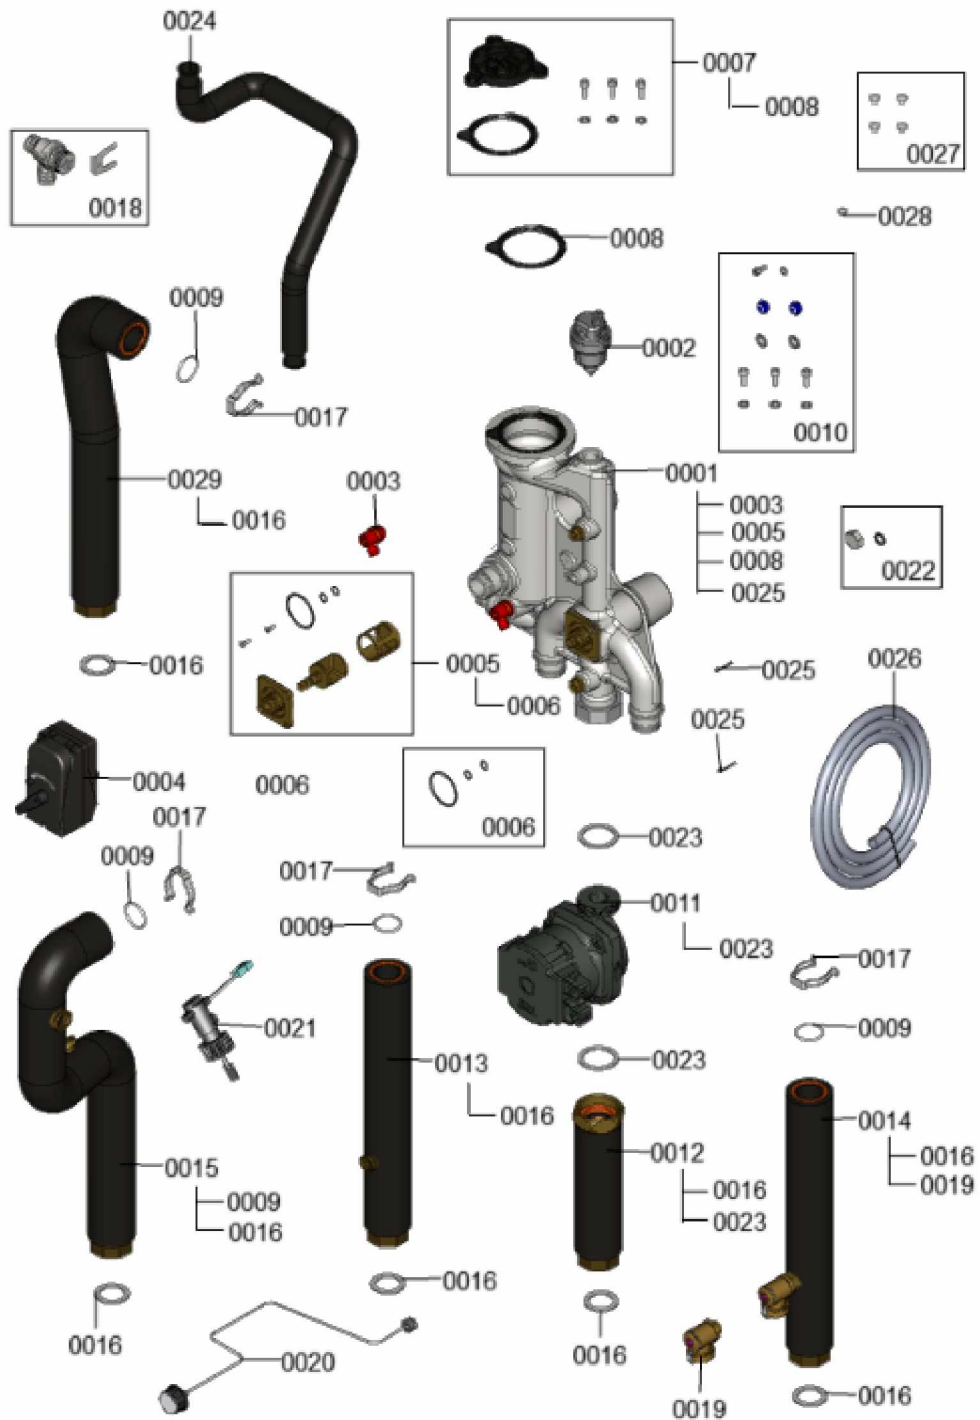

1.2. Graphique 7377325