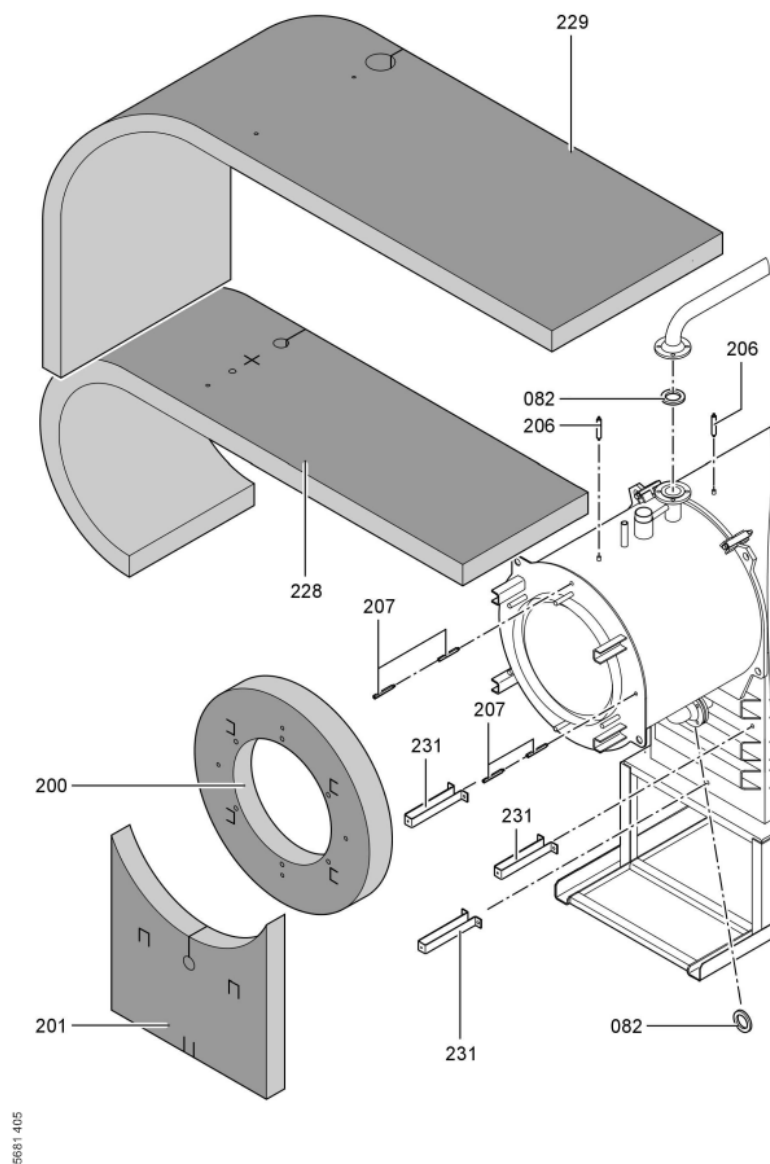

1.2. Graphique 7176444