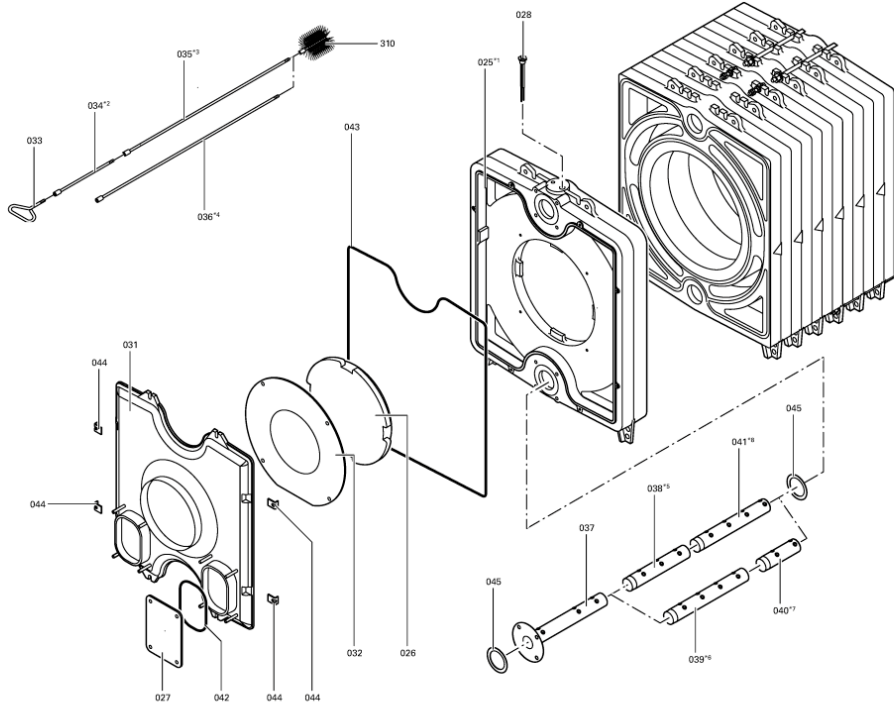

Chaînage 7144403 Kessel Vitorond 200 VD2 500kW Segm.