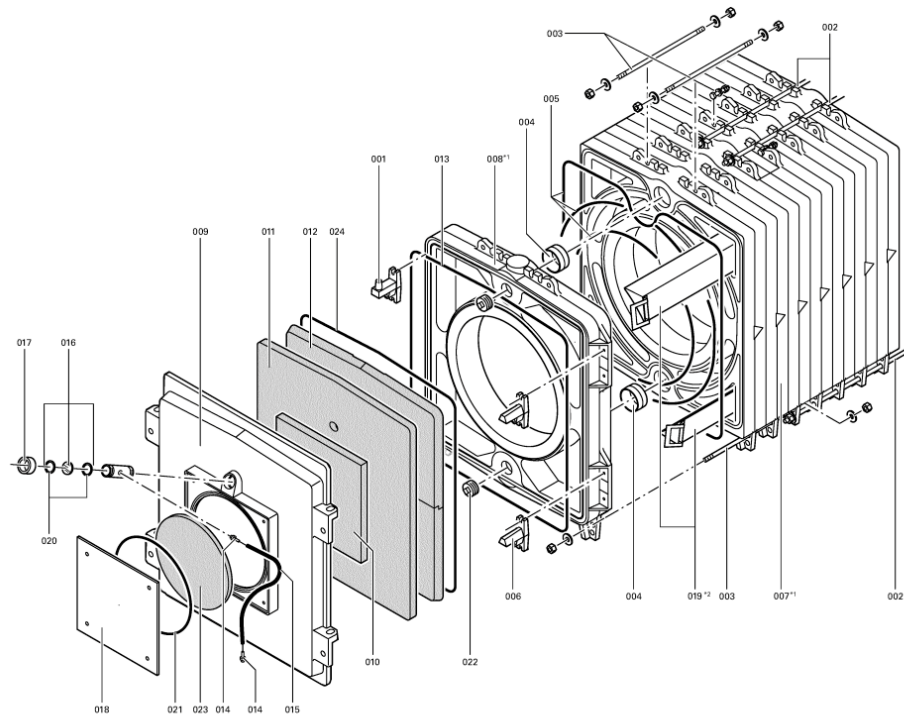

1.2. Graphique 7144403

5761 742 3/2002

Seite 1 von 3