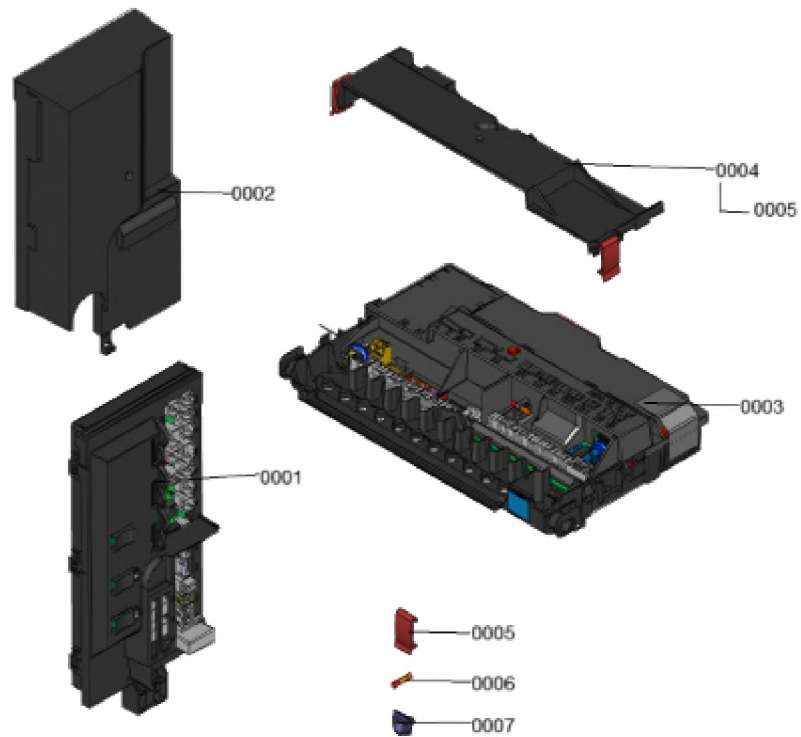

1.2. Graphique 7969989