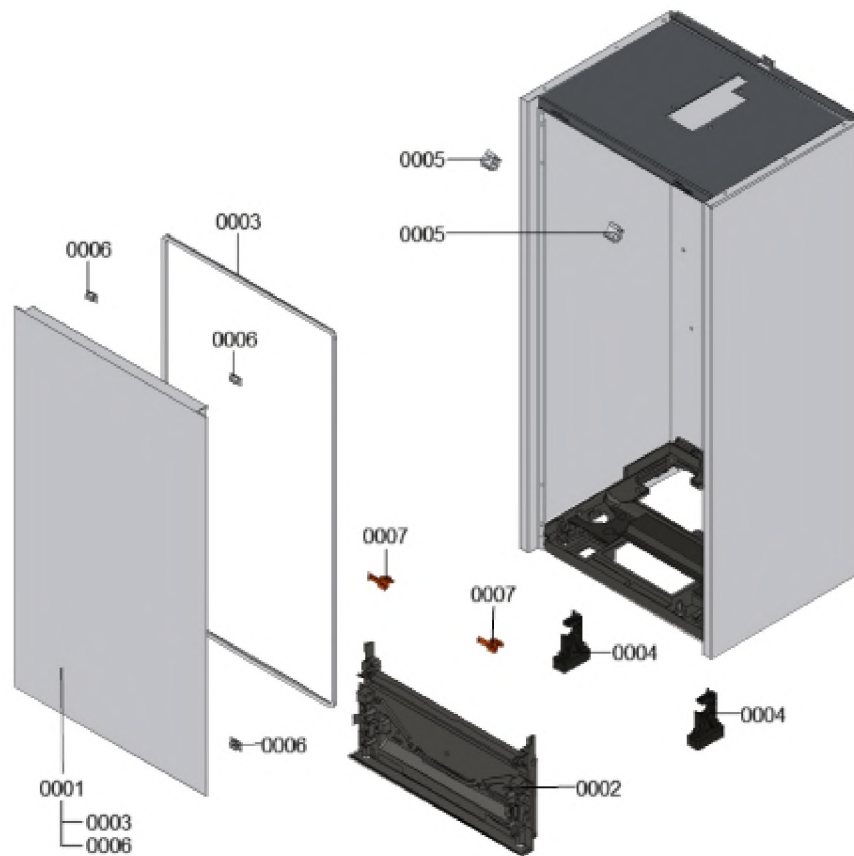

1.2. Graphique 7969989

1. Liste des pièces 7911677 Bâti

1.1. Liste des pièces

Position	N° produit.	Désignation	GrpMat	Quantité	Prix catalogue / pc.
0001	7868911	Couvercle avant avec joint	755	1	104,00 EUR
0002	7858808	Interface de communication HMI	754	1	59,00 EUR
0003	7868913	Profil 8x6 L = 2700	755	1	19,30 EUR
0004	7868912	Charnière HMU-MCU	755	1	12,60 EUR
0005	7858817	Charnières (2 pièces)	754	1	22,00 EUR
0006	7868869	Clips (2 pcs)	754	1	6,40 EUR
0007	7901516	Clip rouge pour charnière (2 pièces)	754	1	6,20 EUR
0008	7874315	Deckel Durchführung Kältemittelleitung	755	1	Sur demande

1.2. Graphique 7911677

1. Liste des pièces 7969816 Ensemble de raccordement

1.1. Liste des pièces

Position	N° produit.	Désignation	GrpMat	Quantité	Prix catalogue / pc.
0001	7894515	Groupe de raccordement condenseur	755	1	679,00 EUR
0002	7894027	Ecrou hexagonal M8 (5 pièces)	755	1	Sur demande
0003	7894334	Tôle de fixation condenseur	755	1	Sur demande
0004	7829054	Collier de sûreté d=28	755	1	6,10 EUR
0005	7875982	Conteneur de ventilation Vitocal 2xx-S	755	1	110,00 EUR
0006	7823415	Joint torique 28 X 2,5	754	1	4,00 EUR
0007	7867010	Purgeur automatique G3/8	709	1	21,00 EUR
0008	7875943	Ecrou KM 3/4" UNF	755	1	10,10 EUR
0009	7875941	Douille à souder 12 x 3/4" UNF	755	1	24,00 EUR
0010	7875942	Ecrou chapeau 7/16-20 UNF	755	1	4,80 EUR
0011	7830647	Corps de vanne 7/16"	755	1	8,00 EUR
0012	7883419	Deckel Durchführung Kältemittell.	755	1	24,00 EUR
0013	7876051	Halteblech STB	755	1	66,00 EUR
0014	7874213	Vis à tête bombée M4x5 (5 pcs)	755	1	7,70 EUR
0015	7876050	Linsenflanschkopfschraube M5	755	1	Sur demande
0016	7883420	Halteblech mit Muttern 44 Pl.	755	1	33,00 EUR
0017	7875952	Sonde de pression HP	755	1	56,00 EUR
0018	7830006	Isolierhülse l=9	756	1	32,00 EUR