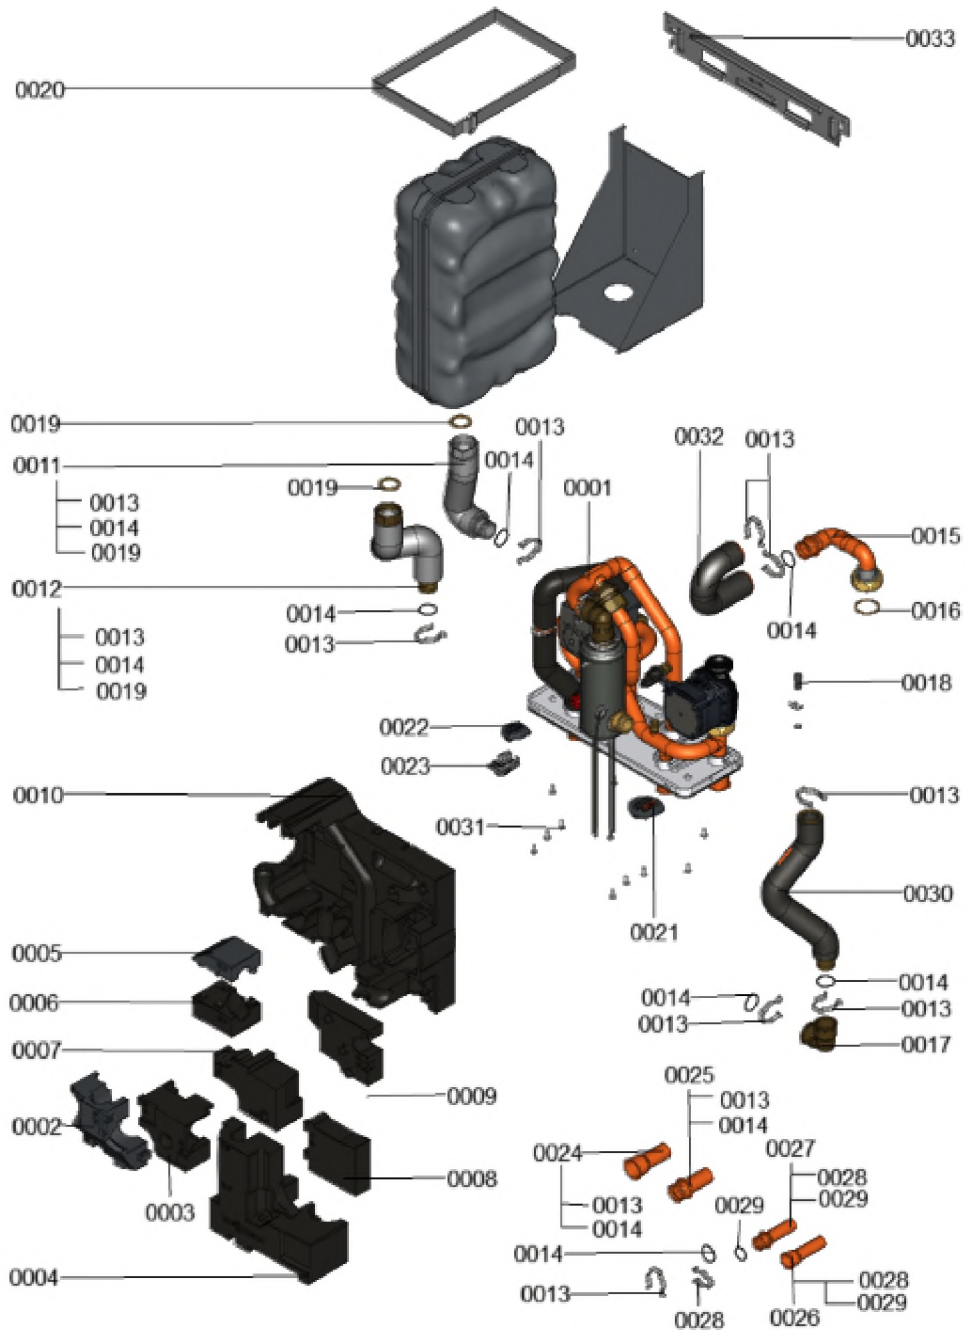

1.2. Graphique 7911591