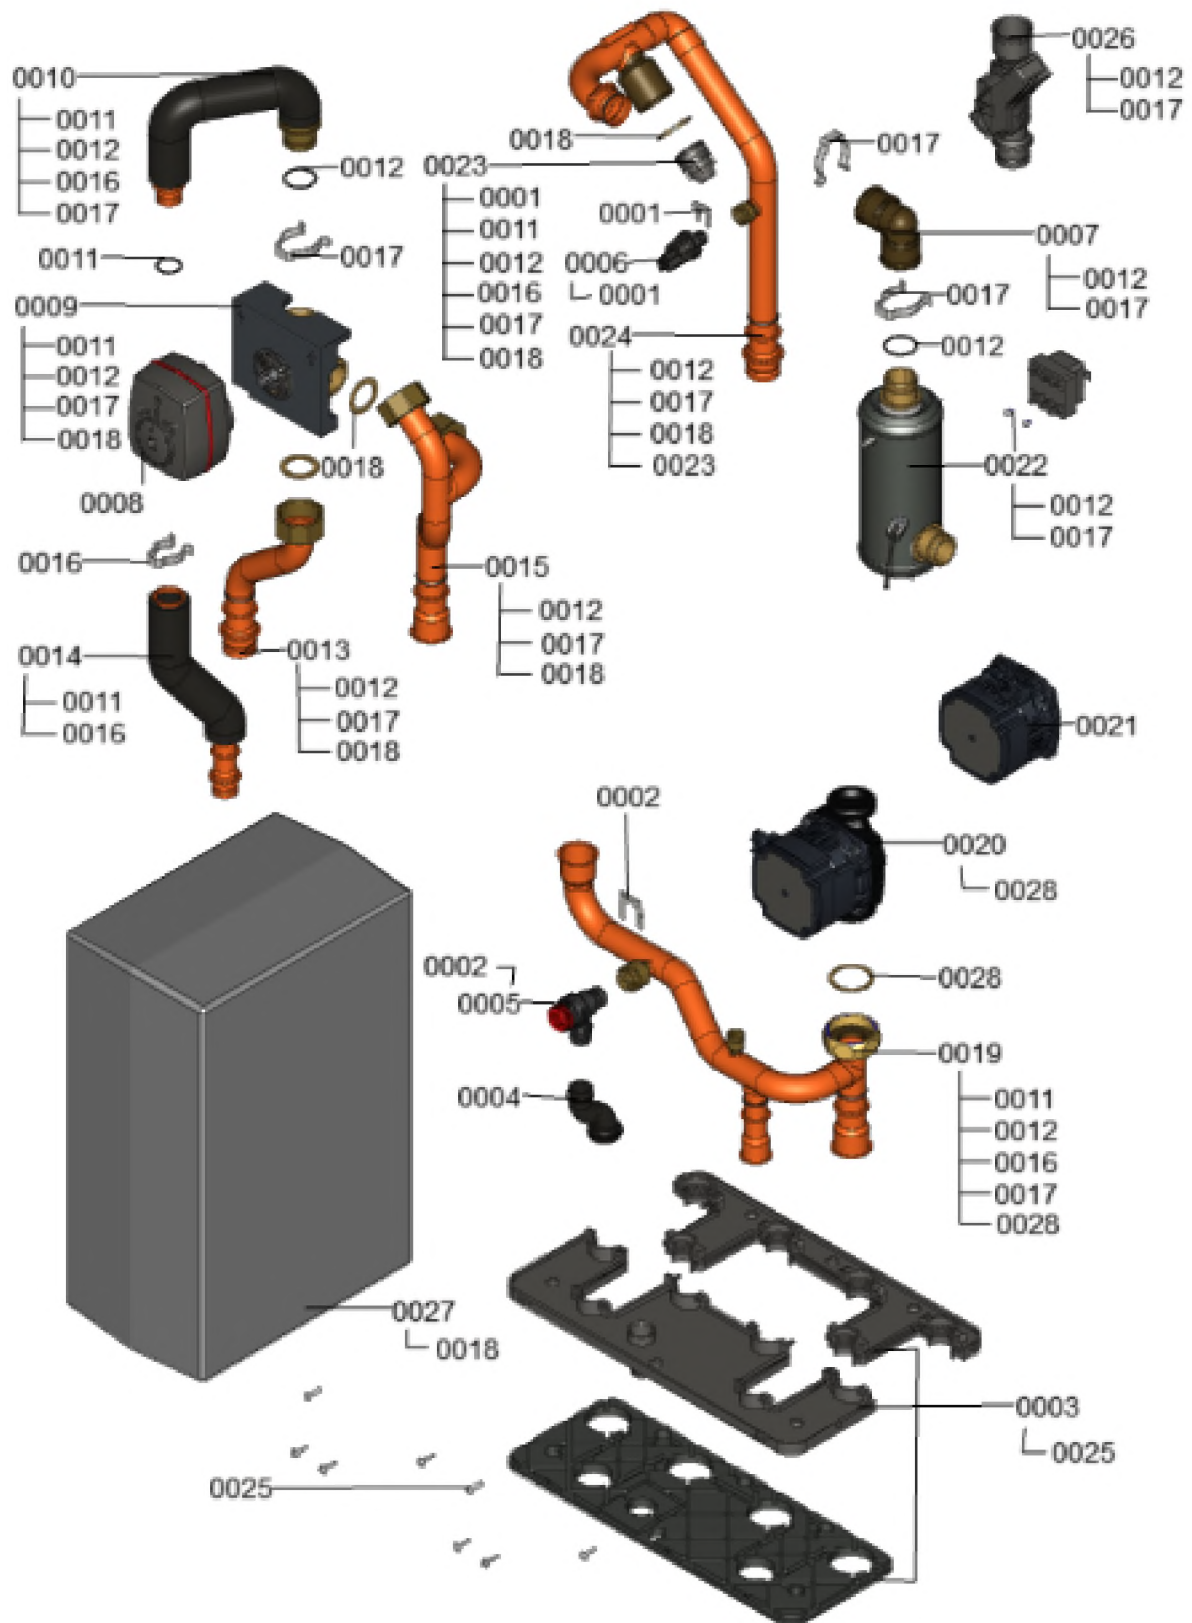

1.2. Graphique 7911012