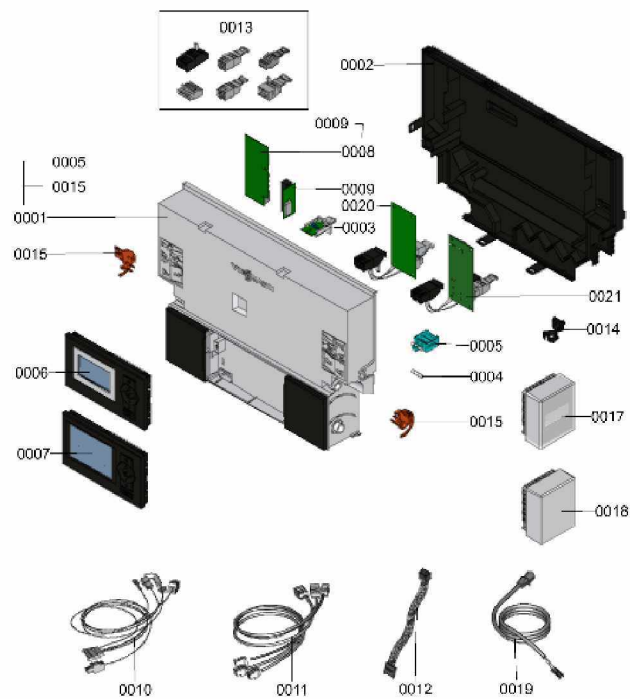

1.2. Graphique 7121947