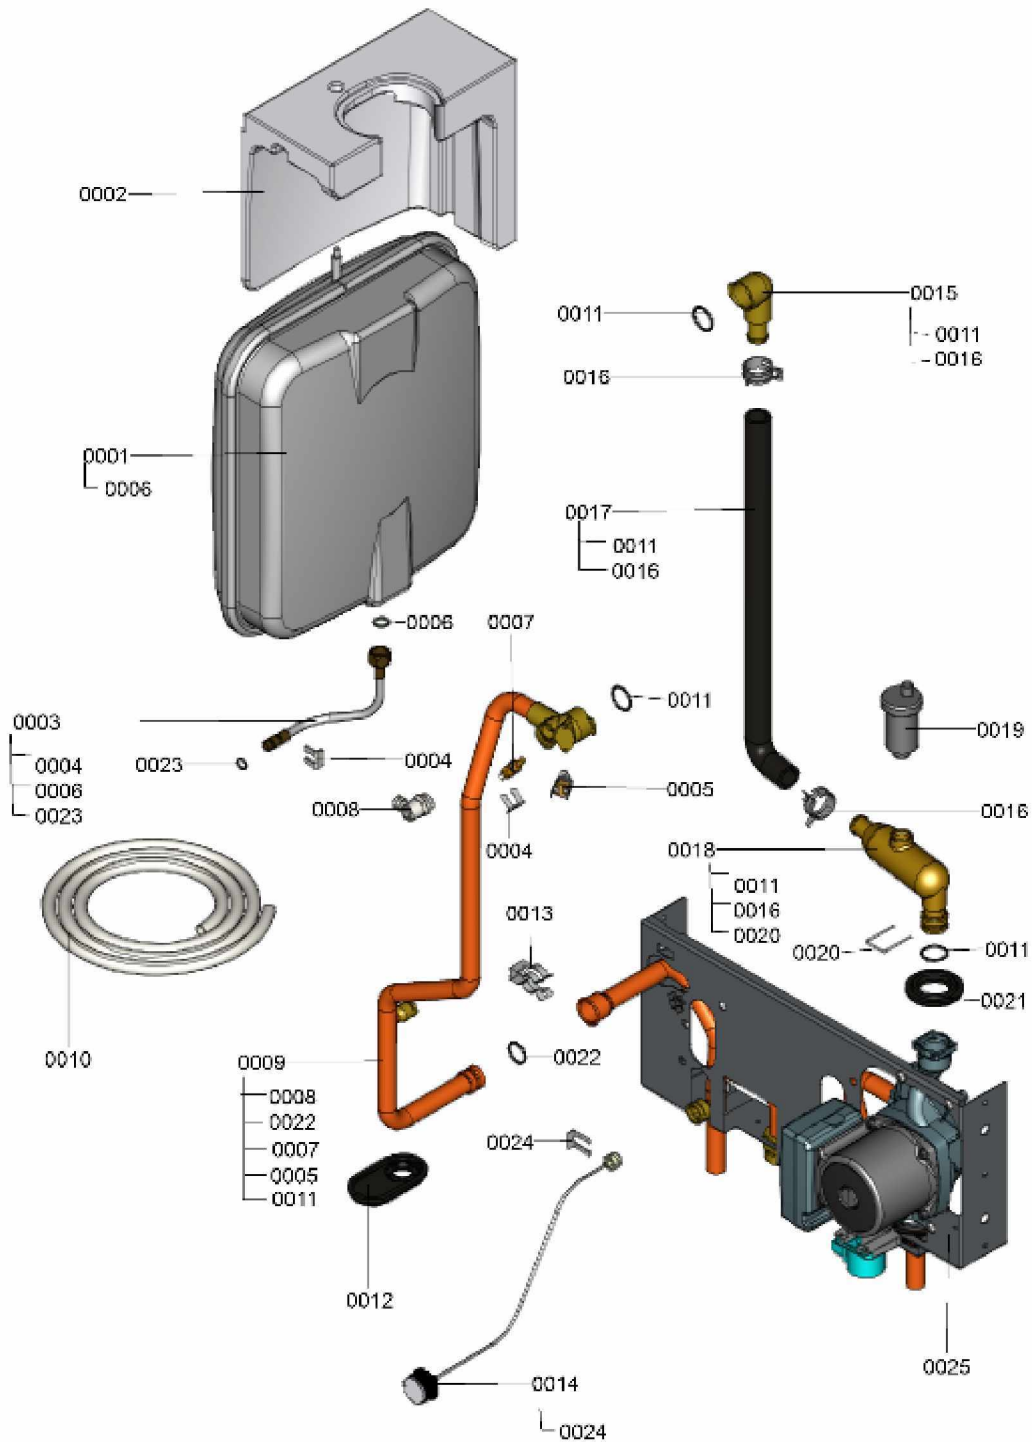

1.2. Graphique 7121878