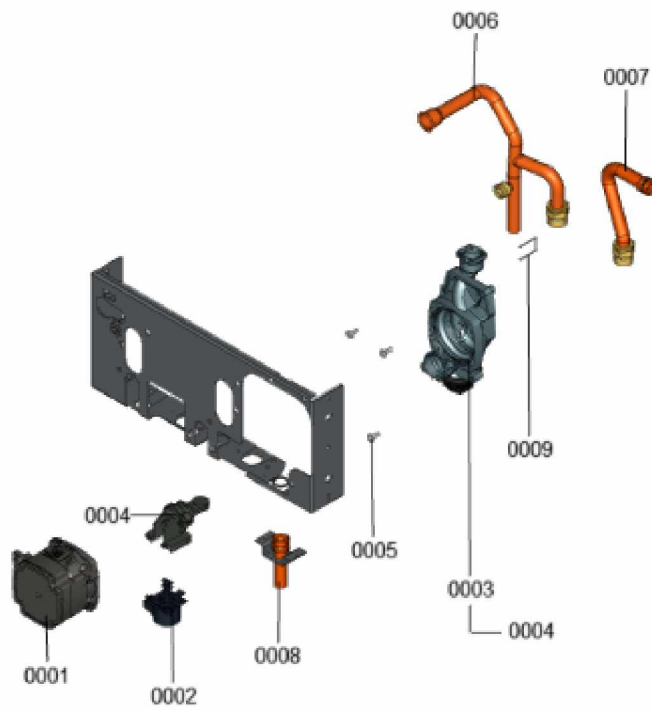

1.2. Graphique 7121947

1. Liste des pièces 7121868 Aqua-platine

1.1. Liste des pièces

Position	N° produit.	Désignation	GrpMat	Quantité	Prix catalogue / pc.
0001	7876412	Bloc circulateur G-HE KM	755	1	437.00 EUR
0002	7822764	Moteur linéaire pas à pas	754	1	62.00 EUR
0003	7825722	Dispositif de retours Grundfos	754	1	181.00 EUR
0004	7825723	Adaptateur pour moteur pas à pas	754	1	57.00 EUR
0005	7833796	Vis 50x14 (25 pièces)	754	1	18.10 EUR
0006	7839385	Conduite de départ simple service	754	1	50.00 EUR
0007	7839386	Tuyau raccord. circul. prép. Aqua-Plati	754	1	55.00 EUR
0008	7839382	Conduite de retour	754	1	56.00 EUR
0009	7833801	Goupille de sécurité (5 pièces)	754	1	13.00 EUR
0010	7839388	Anschlusskabel Pumpe	756	1	Sur demande

1.2. Graphique 7121868

1. Liste des pièces 7121923 Brûleur

1.1. Liste des pièces

Position	N° produit.	Désignation	GrpMat	Quantité	Prix catalogue / pc.
0001	7836177	Joint brûleur D=187 (1 pièce)	754	1	28.00 EUR
0002	7836998	Bloc isolant (porte)	754	1	55.00 EUR
0003	7826513	Brûleur cylindrique	754	1	154.00 EUR
0004	7826514	Joint de tête de brûleur	754	1	17.60 EUR
0005	7826516	Electrode d'allumage	754	1	42.00 EUR
0006	7839451	Electrode d'ionisation 26/35 kW	754	1	40.00 EUR
0007	7829796	Joint sortie ventilateur	754	1	14.00 EUR
0008	7835765	Ventilateur radial NRG118 / 660 UPM	754	1	281.00 EUR
0009	7836324	Bloc combiné gaz CES10	754	1	157.00 EUR
0010	7836999	Porte brûleur B2xA 19-35	754	1	172.00 EUR
0011	7835633	Transformateur d'allumage	754	1	52.00 EUR
0012	7827024	Joint électrode d'ionisation (5 pièces)	754	1	14.10 EUR
0013	7827025	Joint électrode d'allumage (5 pièces)	754	1	14.10 EUR
0014	7819839	Fiche plate	754	1	10.90 EUR
0015	7836207	Diaphragme	754	1	28.00 EUR
0016	7833978	Injecteur gaz 06 noir	754	1	13.60 EUR
0017	7827958	Rallonge Venturi type 1	754	1	29.00 EUR
0018	7839449	Support (2 pièces)	754	1	33.00 EUR
0019	7839450	Joint DN65 (1 pièce)	754	1	12.10 EUR
0030	7844858	Vis de porte (4pcs)	754	1	12.10 EUR