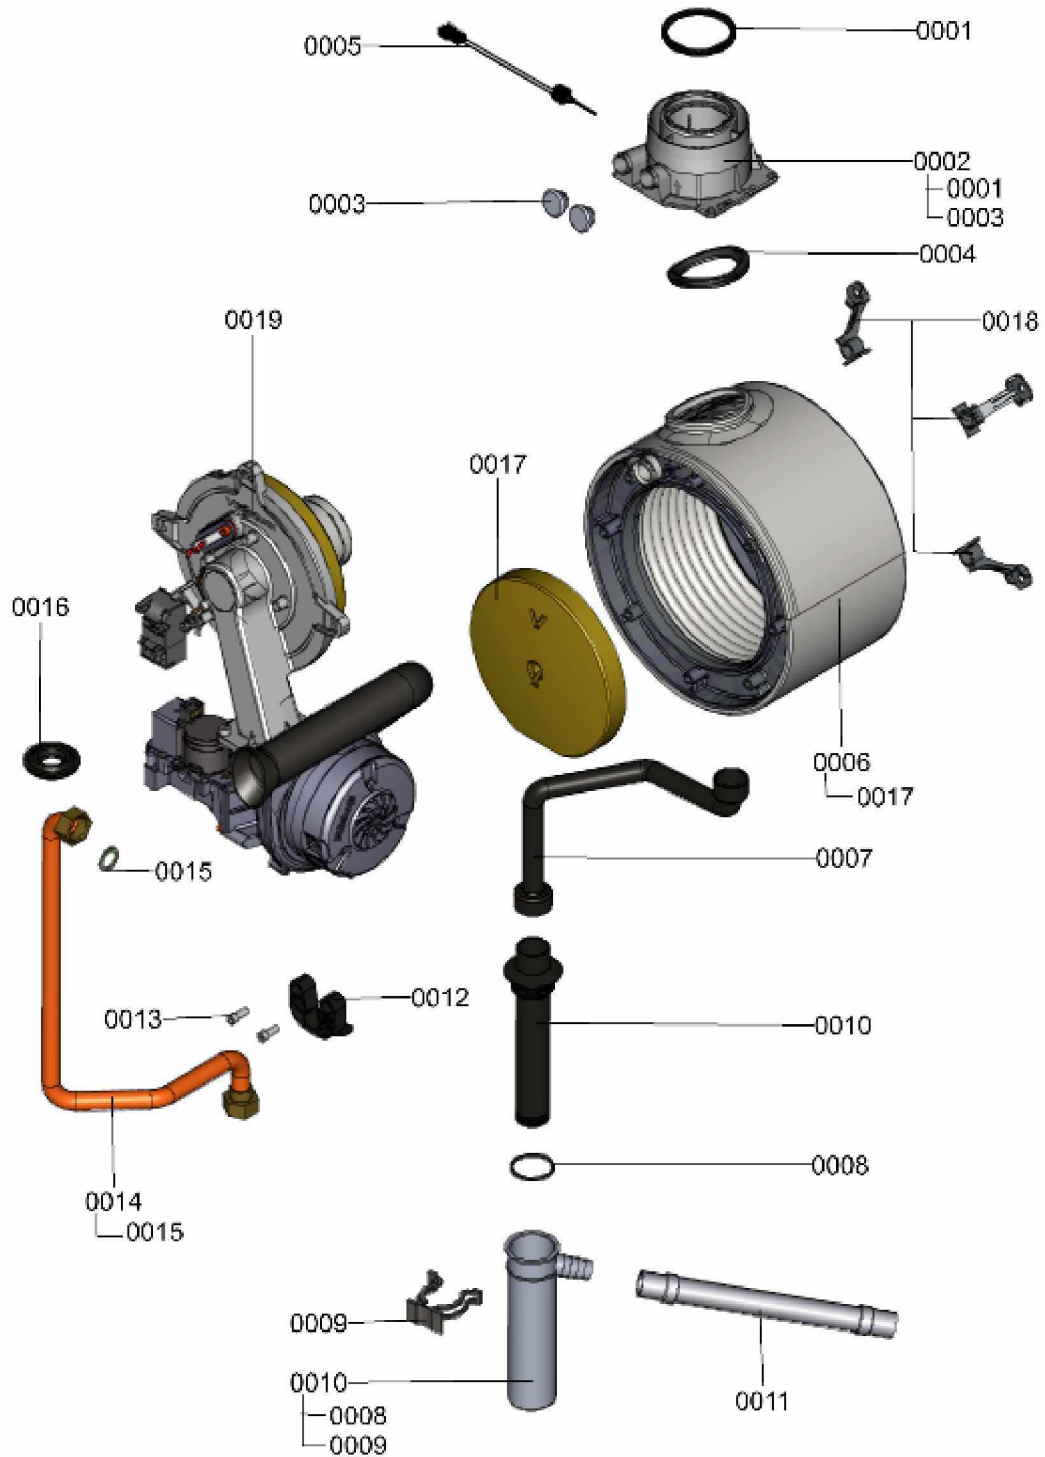

1.2. Graphique 7121893

1. Liste des pièces 7121878 Hydraulique

1.1. Liste des pièces

Position	N° produit.	Désignation	GrpMat	Quantité	Prix catalogue / pc.
0001	7836994	Vase d'expansion à membrane	754	1	123.00 EUR
0002	7836996	Appui vase d'expansion à membrane	754	1	48.00 EUR
0003	7826474	Conduite de raccordement vase d'expans.	754	1	20.00 EUR
0004	7827943	Clips D=8 (5 pièces)	754	1	8.20 EUR
0005	7819959	Thermo-switch	754	1	21.00 EUR
0006	7828002	Kit joints A 10 x 15 x 1,5 (5 pièces)	754	1	8.20 EUR
0007	7819967	Sonde de température	754	1	49.00 EUR
0008	7822353	Robinet de purge d'air G 3/8"	754	1	10.60 EUR
0009	7839376	Tube raccordement échangeur de chaleur	754	1	97.00 EUR
0010	7835809	Tuyau transparent 10 x 1,5 x 1500	754	1	35.00 EUR
0011	7826214	Jeu de joints toriques 20,63x2,62 (5 piè	754	1	8.20 EUR
0012	7827996	Passe-câble (5 pièces)	754	1	27.00 EUR
0013	7822769	Jeu de clips de fixation (2 pièces)	754	1	5.90 EUR
0014	7835421	Manomètre 0 à 4 bars	754	1	39.00 EUR
0015	7828639	Coude de raccordement retour chauffage	754	1	39.00 EUR
0016	7827429	Collier à ressort DN 25 (5 unités)	754	1	13.00 EUR
0017	7826470	Tube de raccordement HR(retour chauf.)	754	1	23.00 EUR
0018	7826454	Coude de raccordement HR	754	1	55.00 EUR
0019	7819971	Purgeur d'air automatique G 3/8"	754	1	16.50 EUR
0020	7833800	Pointe de blocage Ø 22 (5 pièces)	754	1	11.50 EUR
0021	7834194	Douille de traversée RLE	754	1	32.00 EUR
0022	7822894	Kit de joints pour connecteurs (5 pièces)	754	1	15.00 EUR
0023	7831409	Joint torique étanchéité 8x2 (5 pièces)	754	1	13.00 EUR
0024	7827944	Clip D=10 (5 pièces)	754	1	10.70 EUR
0025	7121868	Aqua-platine	T6999	1	Sur demande