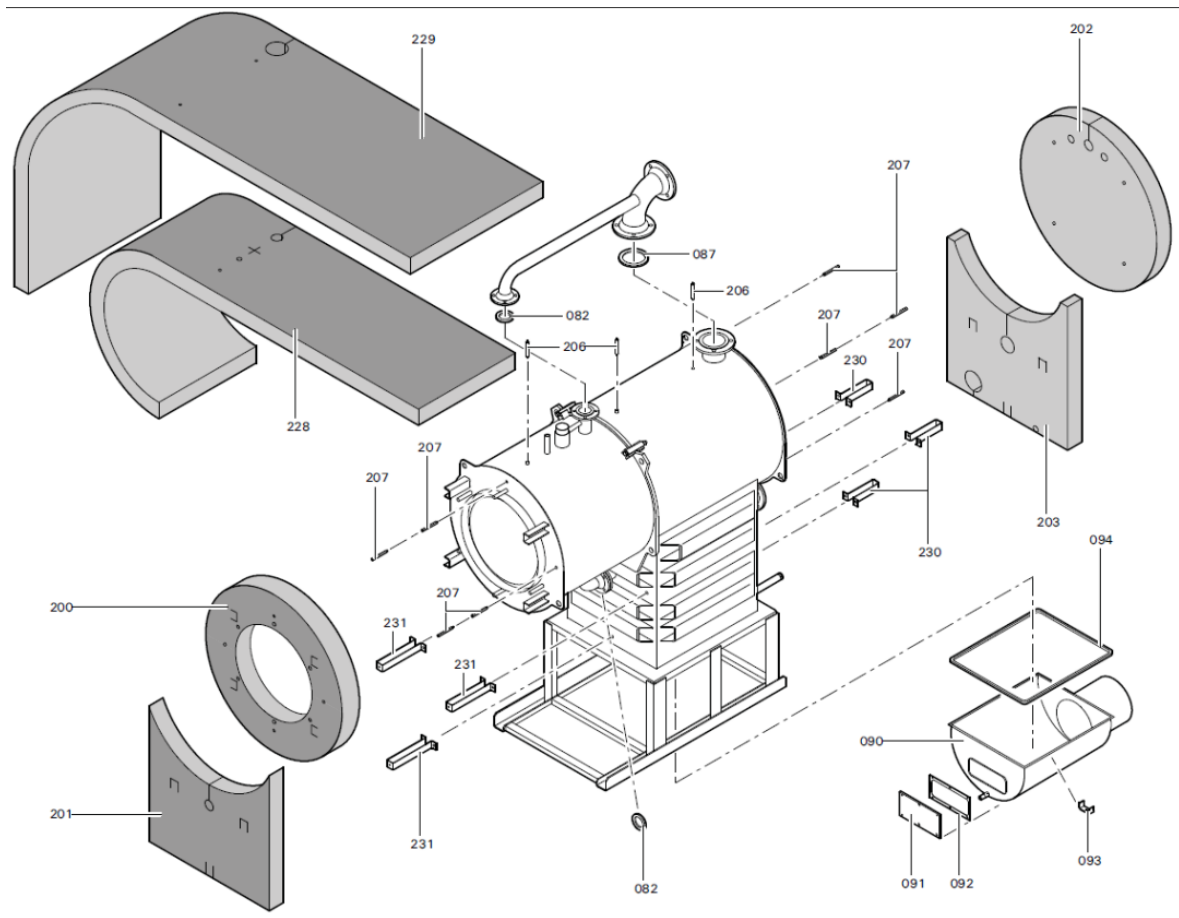

1.2. Graphique 7142356