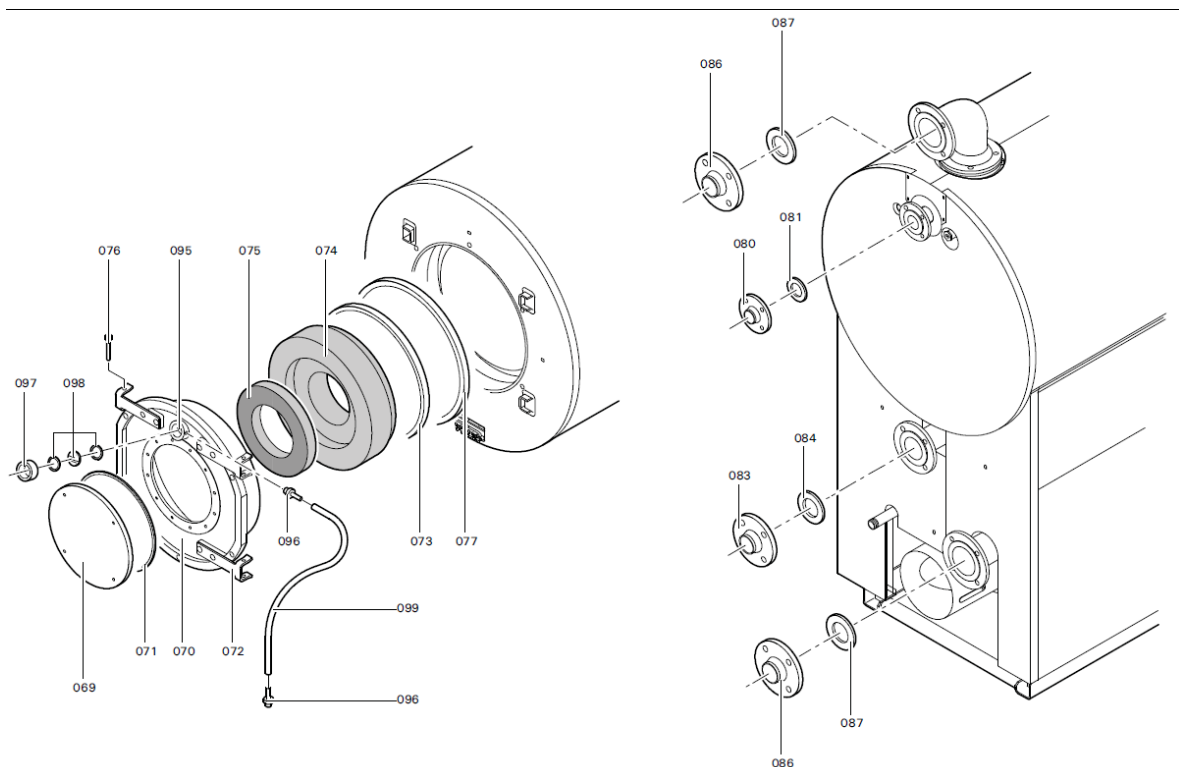

1.2. Graphique 7142356