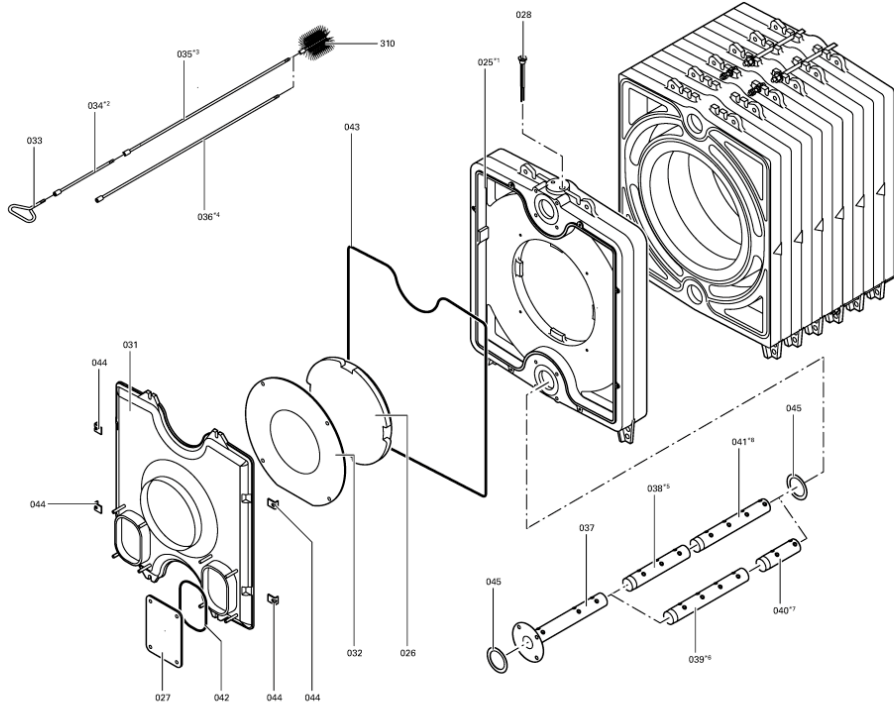

Chaînage 7159851 Kessel Vitorond 200 VD2 950kW Segm.