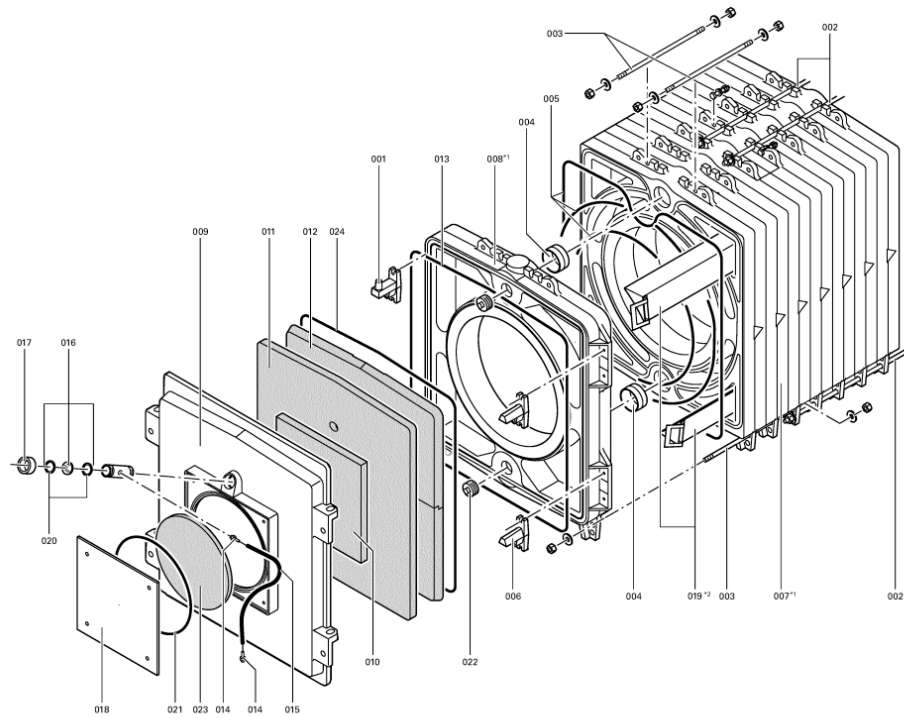

1.2. Graphique 7159851

5761 894 3/2002

Seite 1 von 3