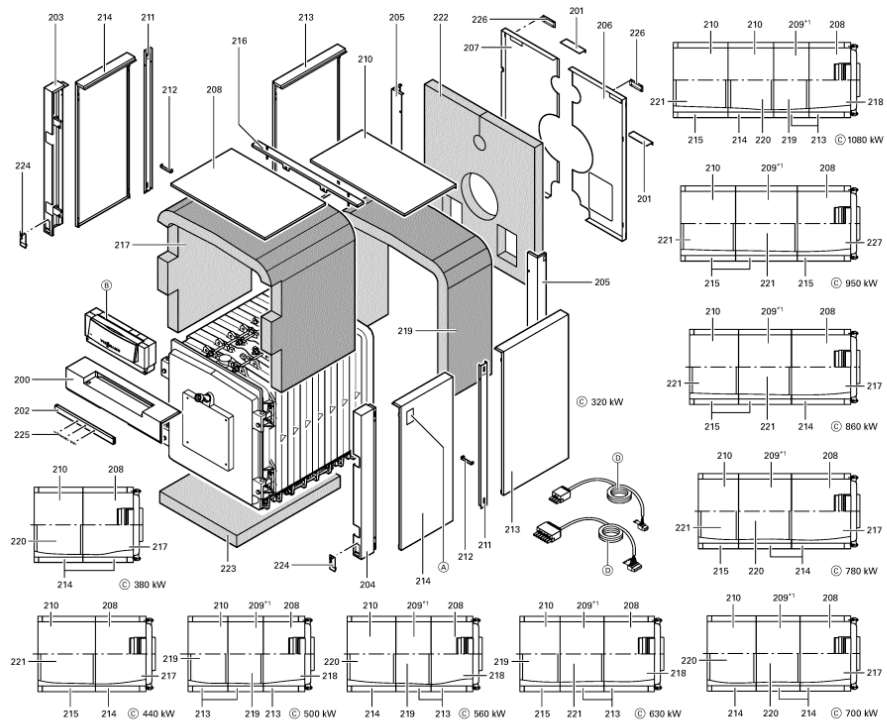

Seite 2 von 3

5781 894