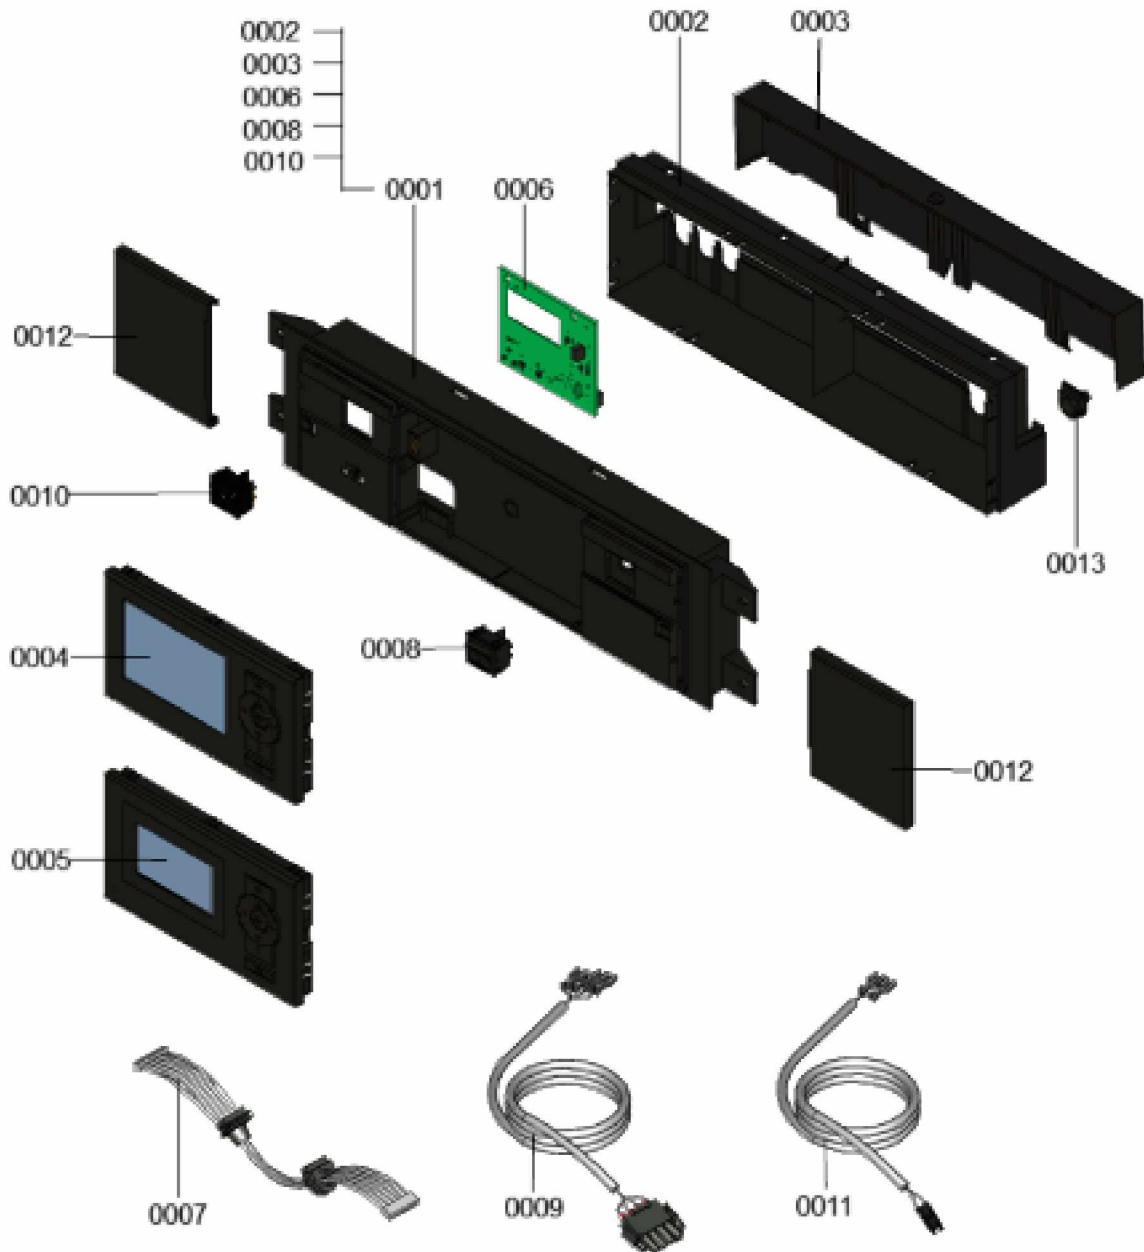

1.2. Graphique 7360247