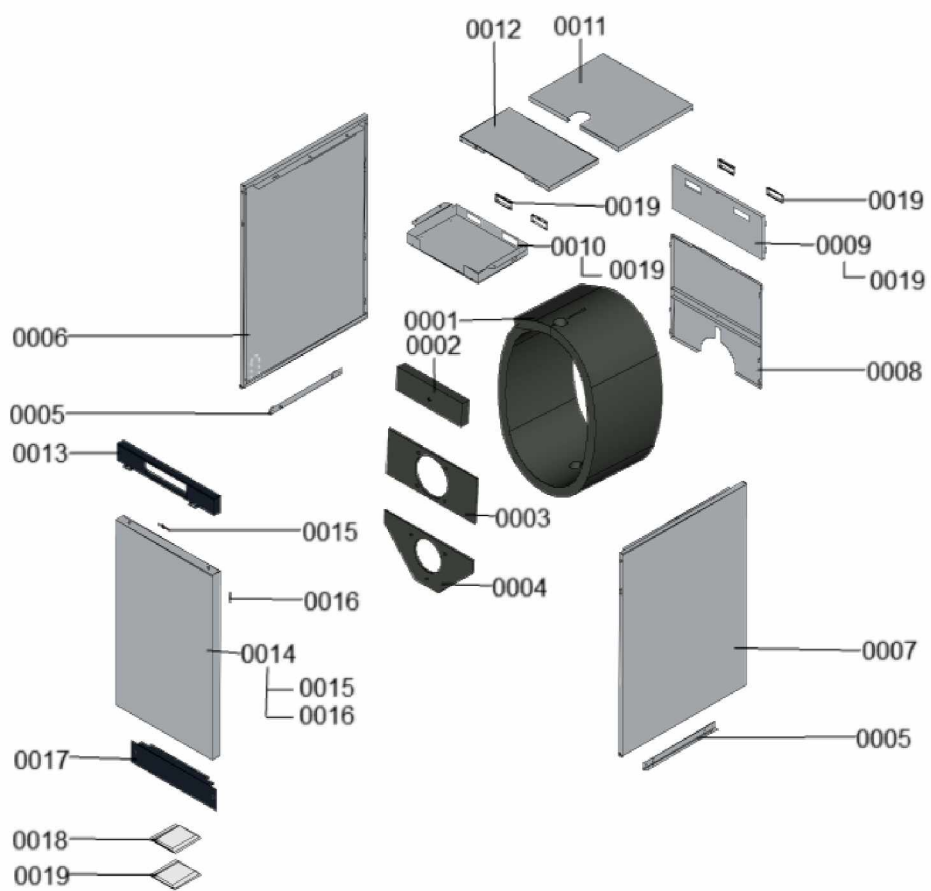

1.2. Graphique 7358348