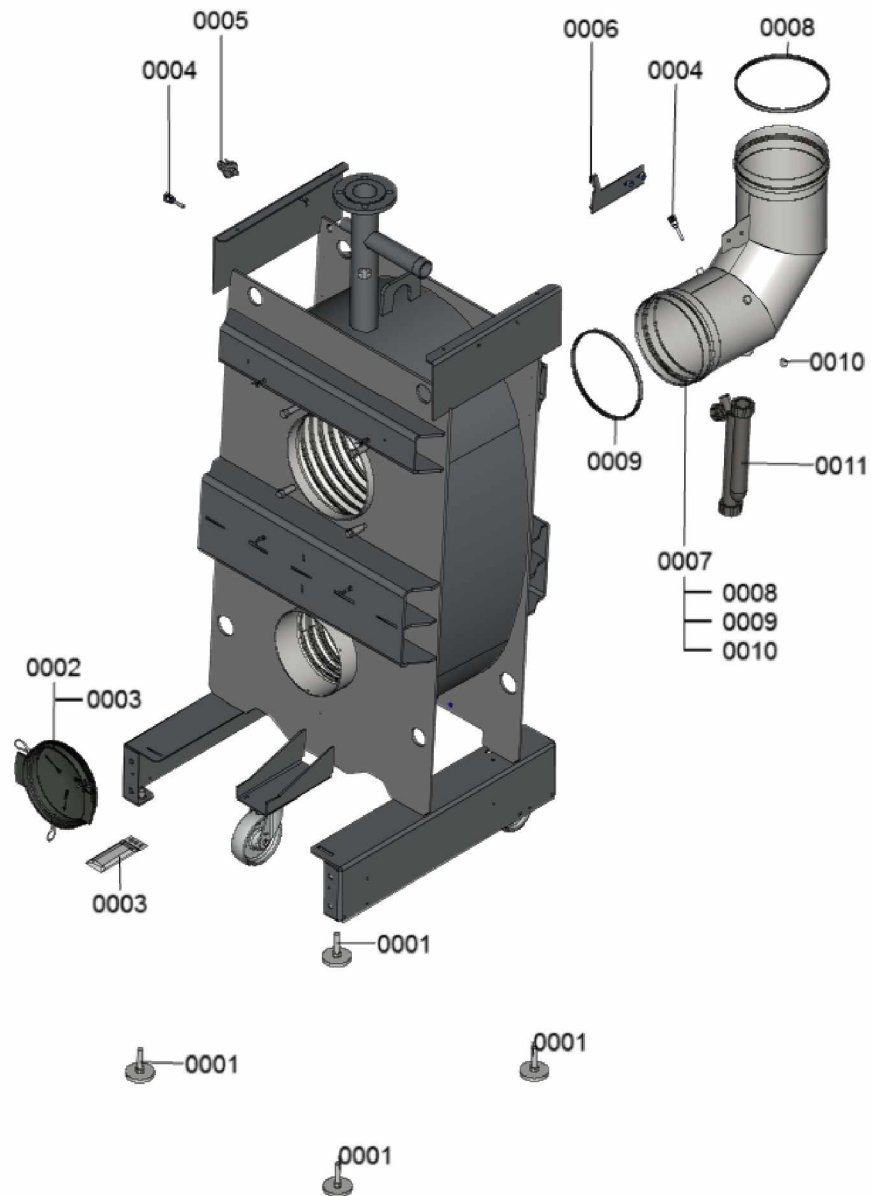

1.2. Graphique 7358345