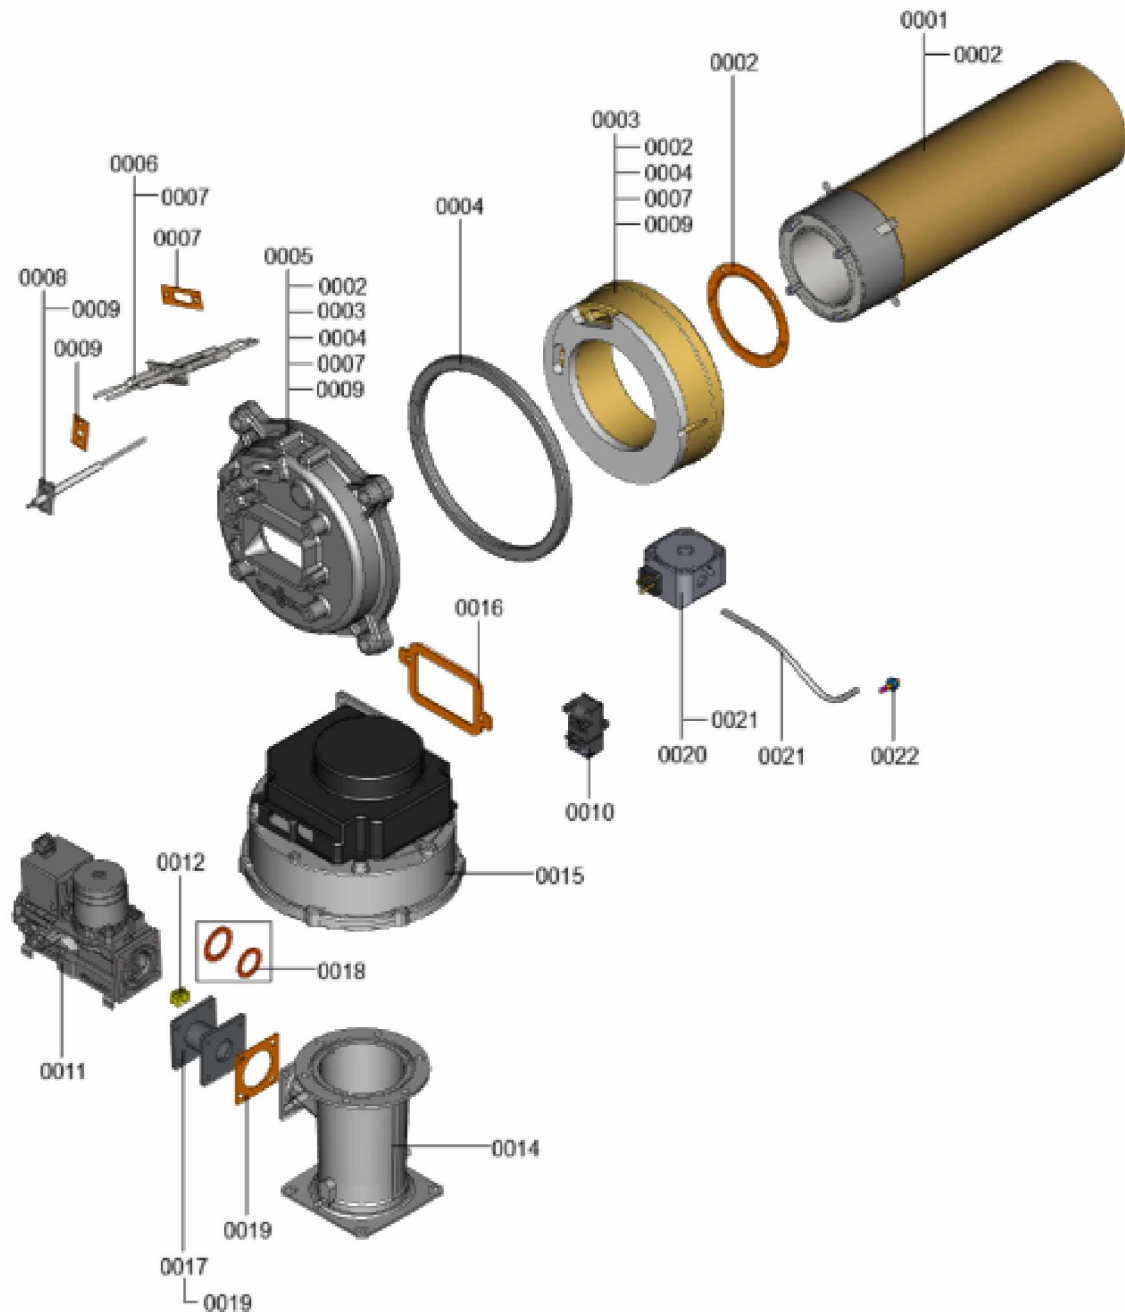

1.2. Graphique 7360083