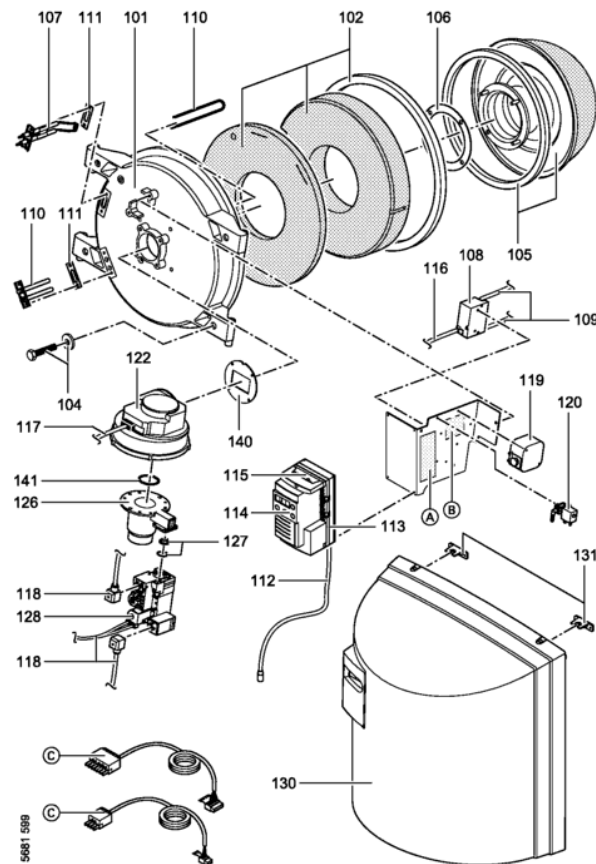

1. Liste des pièces 7187730 Corps Vitocrossal CM2 87/80kW

1.1. Liste des pièces

Position	N° produit.	Désignation	GrpMat	Quantité	Prix catalogue / pc.
0001	7824739	Boîte de fumées CM2 87-142 kW	754	1	598.00 EUR
0001	7824739	Boîte de fumées CM2 87-142 kW	754	1	598.00 EUR
0003	7824743	Syphon anti-odeur	754	1	27.00 EUR
0004	7824744	Arceau de charnière CM2	754	1	47.00 EUR
0200	7824705	Tôle avant supérieure CM2	754	1	143.00 EUR
0201	7824707	Vorderblech unten	754	1	131.00 EUR
0202	7824709	Hinterblech oben	756	1	180.00 EUR
0203	7824711	Hinterblech unten	756	1	131.00 EUR
0204	7824713	Tôle latérale droite arrière av. gauche	756	1	217.00 EUR
0205	7824715	Tôle latérale gauche av. droite arr.	756	1	180.00 EUR
0206	7824717	Tôle supérieure droite CM2	754	1	121.00 EUR
0207	7824719	Tôle supérieure gauche CM2	754	1	114.00 EUR
0208	7824425	Cache pour Régulation	754	1	65.00 EUR
0209	7824721	Jaquette d'isolation	754	1	131.00 EUR
0210	7824723	Matelas isolant arrière	754	1	58.00 EUR
0211	7824725	Matelas isolant avant	754	1	67.00 EUR
0212	7824727	Tôle de protection droite+gauche	754	1	65.00 EUR
0213	7824729	Logo "Vitocrossal 200"	754	1	47.00 EUR
0214	7819438	Baguette d'angle VR1 / CU3A / VL3C	753	1	9.40 EUR
0300	7824730	Accessoires isolation	756	1	20.00 EUR
0301	7819545	Aérosol de peinture, vitoargent	752	1	32.00 EUR
0302	7819546	Crayon pour retouches, vitosilber	753	1	12.00 EUR
0303	5851748	Mont.anl. Vitocrossal 200 CM2	925	1	Sur demande
0304	5681599	Serv.anl. Vitocrossal 200 CM2	925	1	Sur demande

1.2. Graphique 7187730

5681 539