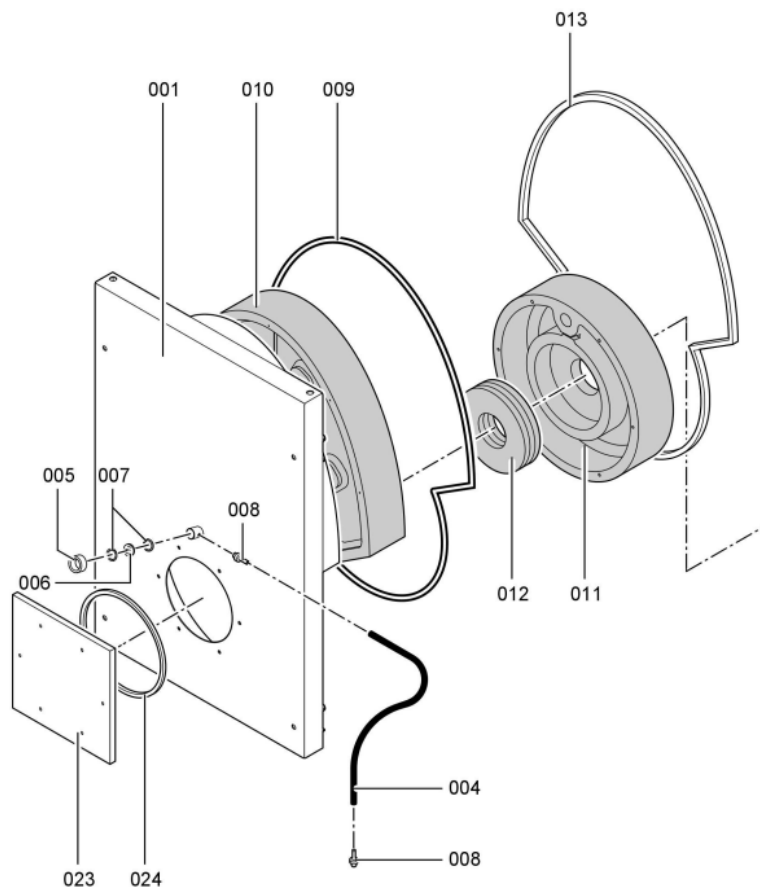

1.2. Graphique 7192479

5661 727