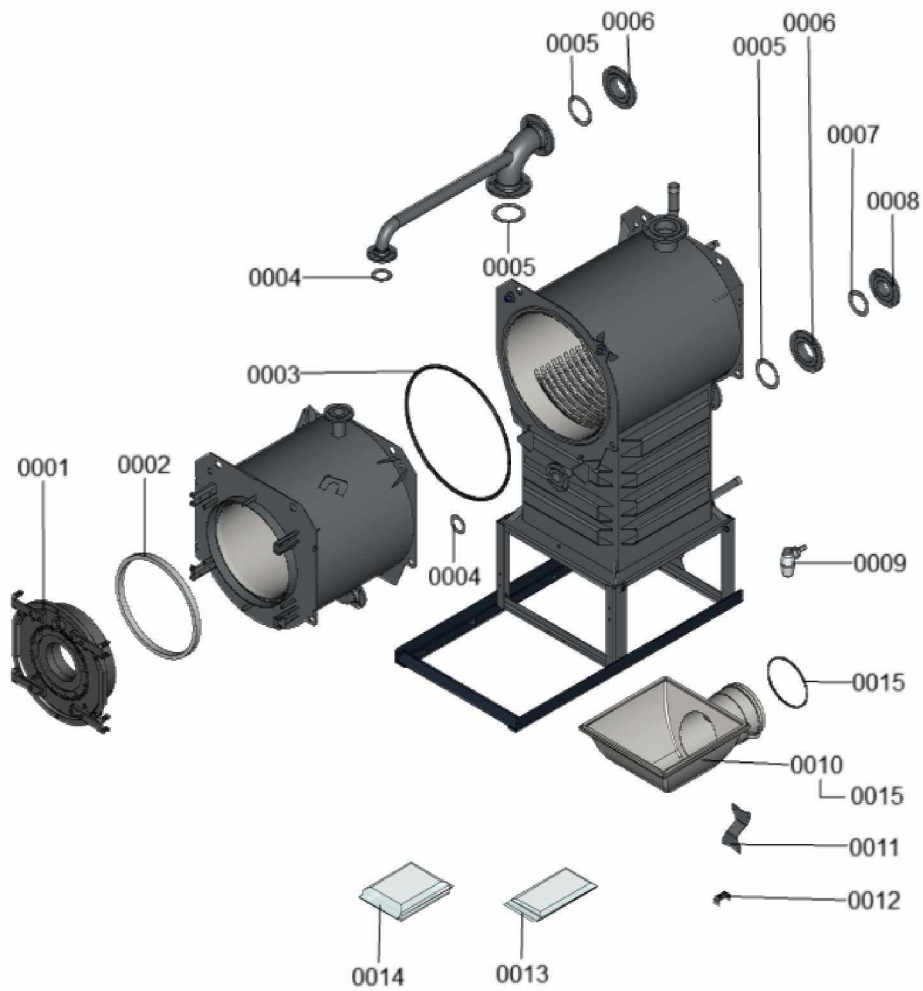

1.2. Graphique 7360649