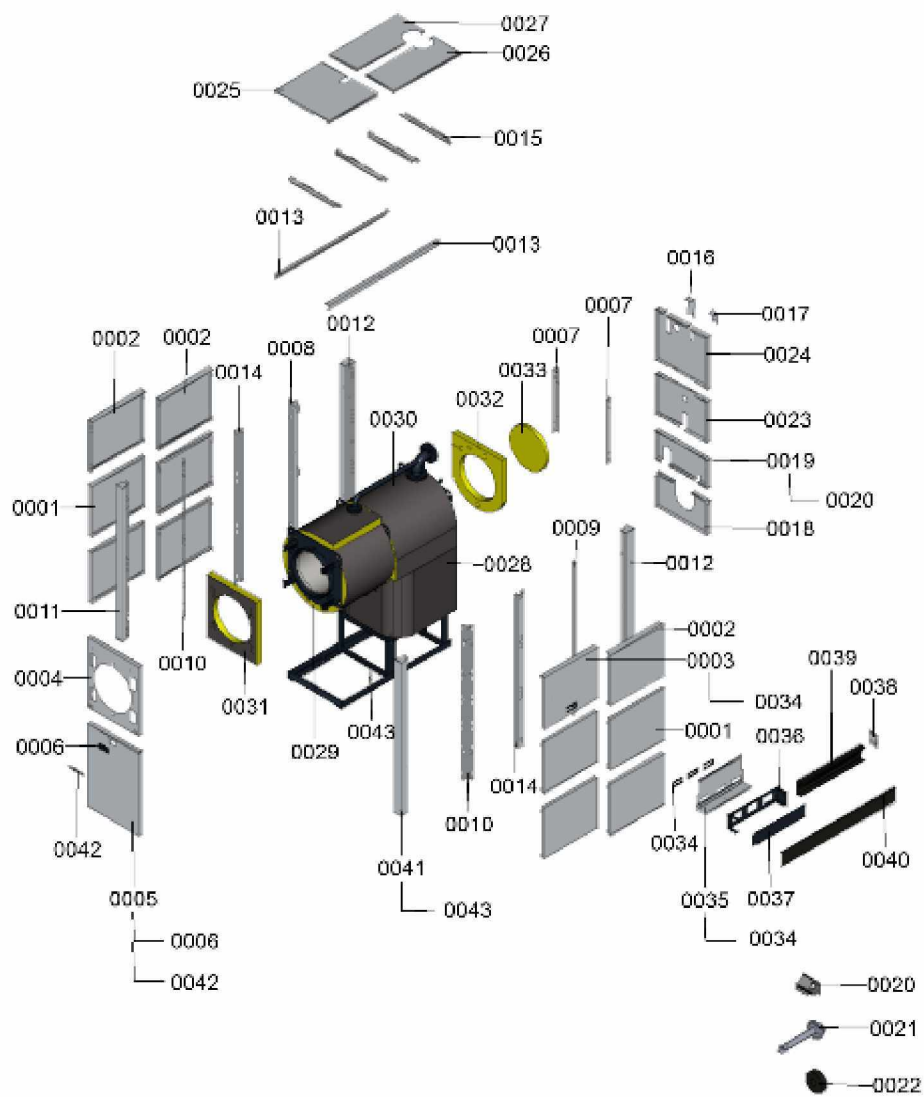

1.2. Graphique 7121496