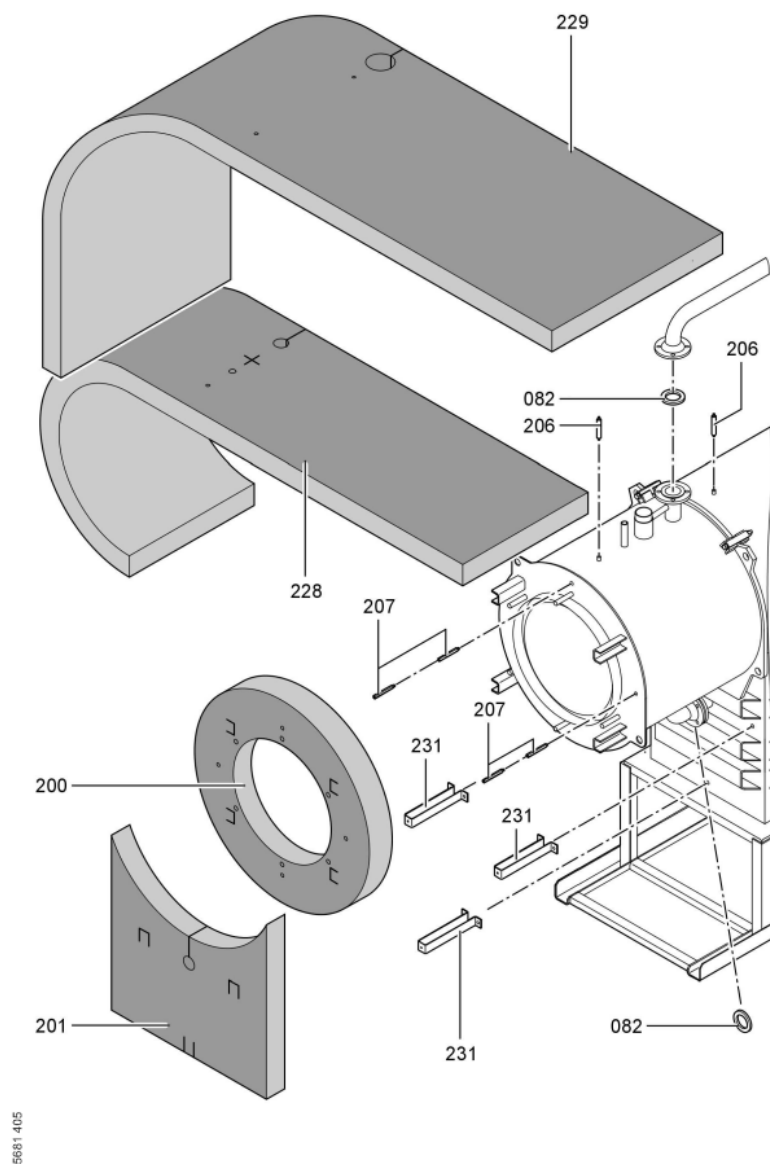

1.2. Graphique 7143178