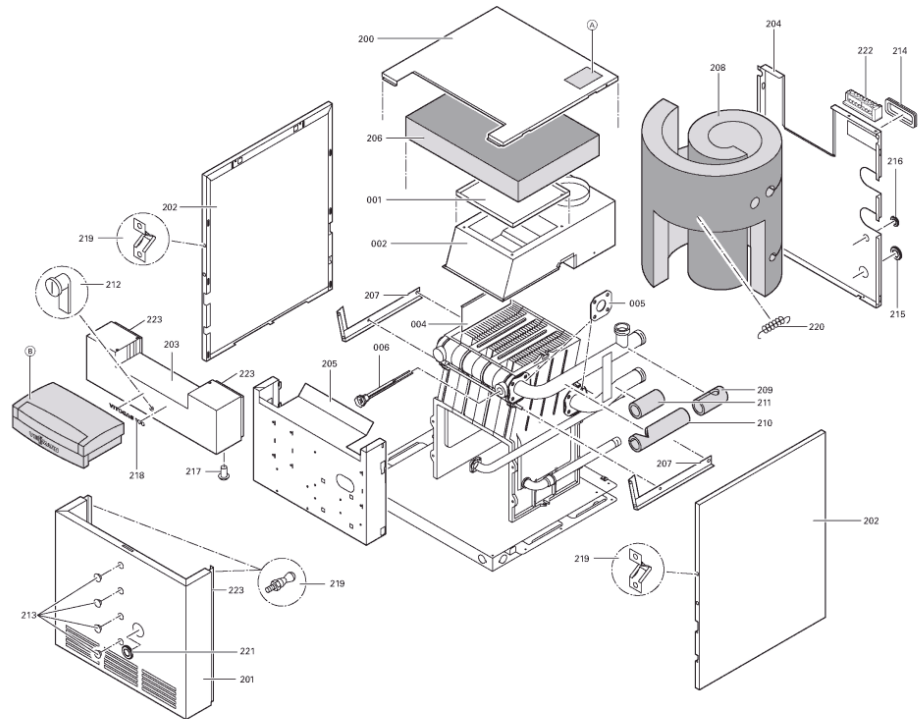

1.2. Graphique 7143555

56881 413

5681 413

5681 413

24

5681 413

Chaînage 7143555 Chaudière Vitogas GS1 18kW

5781 799 10/2007