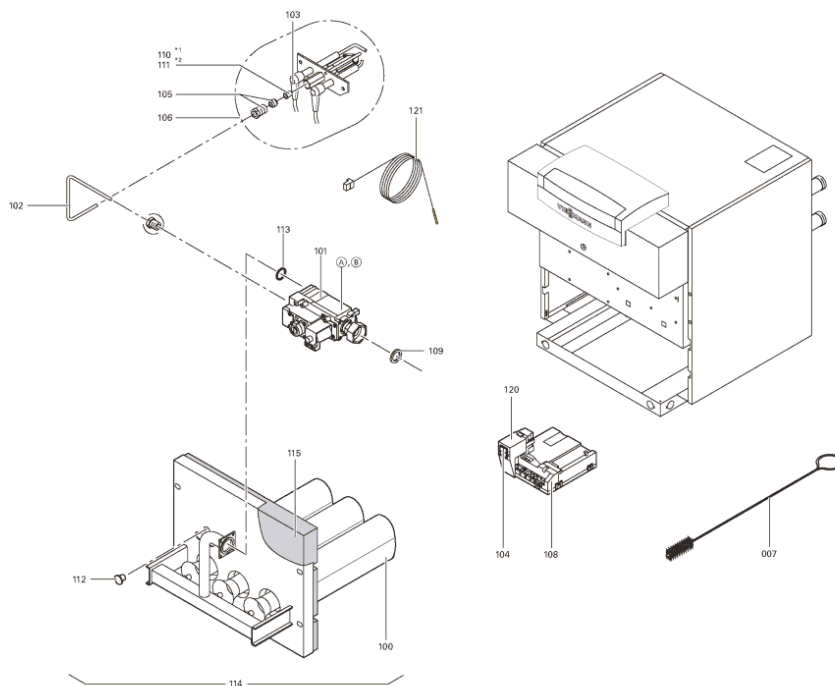

1.2. Graphique 7143555

56881 413

5681 413

5681 413

24

5681 413

Chaînage 7143555 Chaudière Vitogas GS1 18kW

5781 799 10/2007