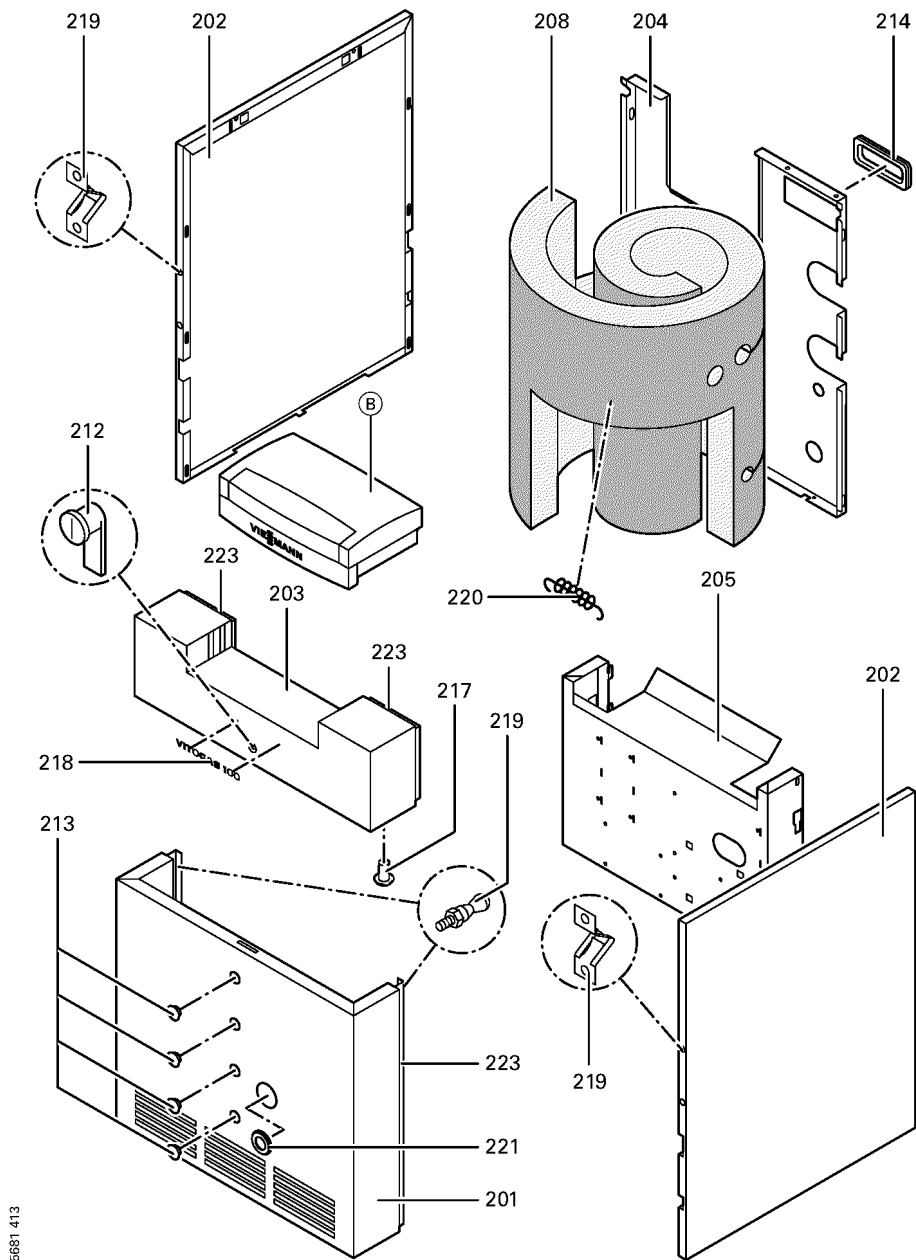

1.2. Graphique 7143555

56881 413