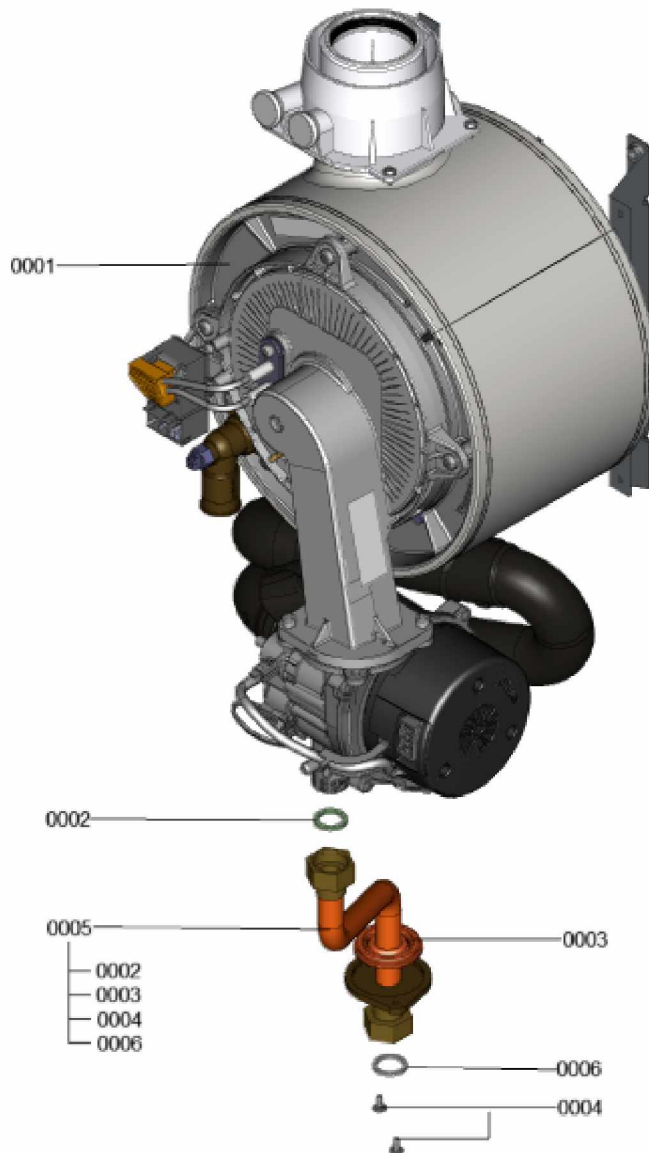

1.2. Graphique 7377825