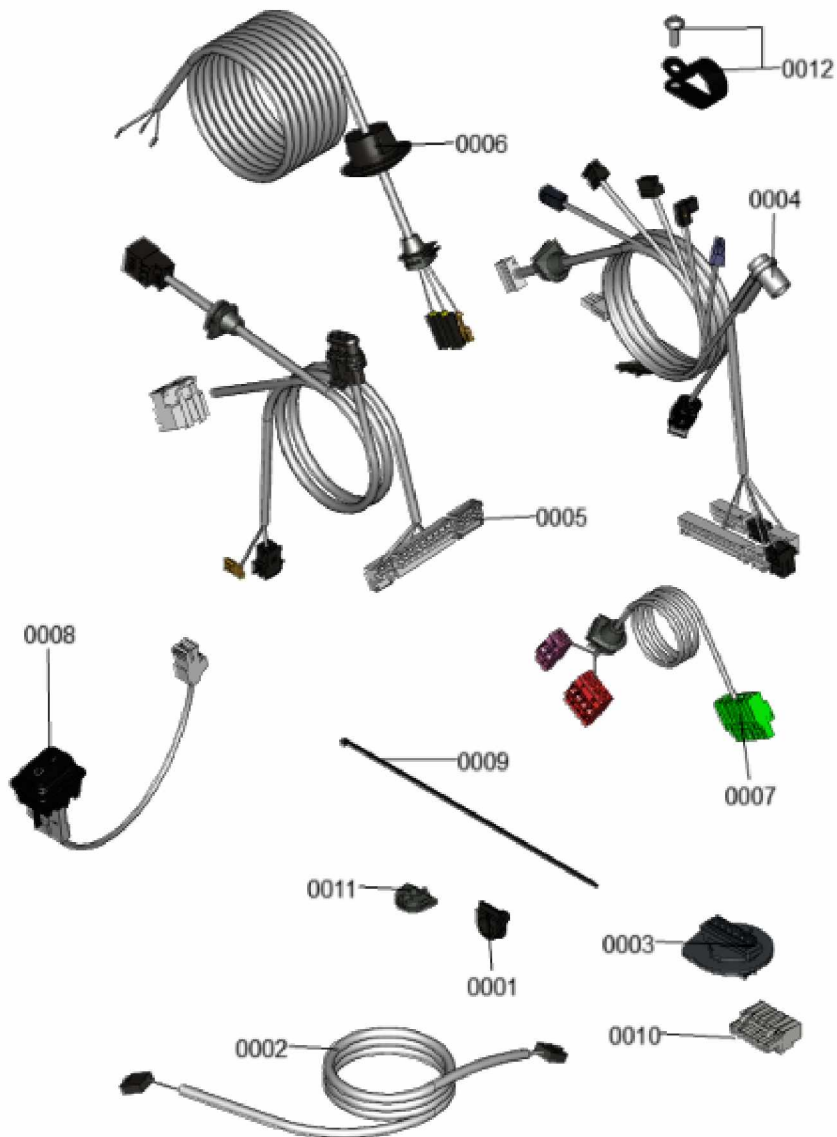

1.2. Graphique 7911460