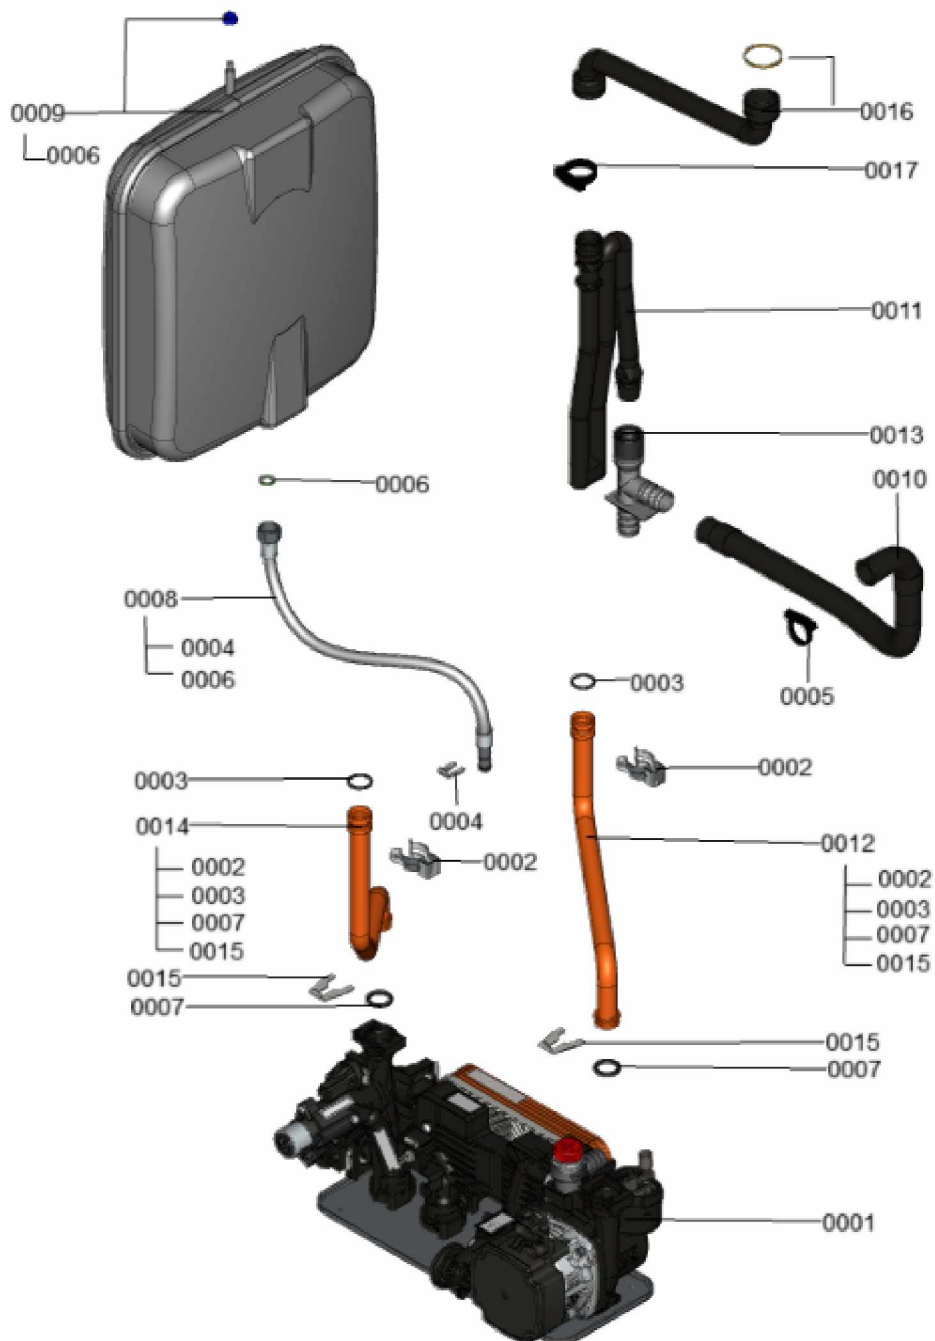

1.2. Graphique 7911468

1. Liste des pièces 7377975 Hydraulique

1.1. Liste des pièces

Position	N° produit.	Désignation	GrpMat	Quantité	Prix catalogue / pc.
0001	7377987	Hydraulique	T6999	1	Sur demande
0002	7822769	Jeu de clips de fixation (2 pièces)	754	1	5.90 EUR
0003	7826215	Joints toriques 17,86x2,62 (5 pièces)	754	1	9.00 EUR
0004	7827425	Clip D=8 étroit (5 unités)	754	1	9.40 EUR
0005	7874179	Collier de serrage	754	1	9.90 EUR
0006	7828002	Kit joints A 10 x 15 x 1,5 (5 pièces)	754	1	8.20 EUR
0007	7828766	Joint torique 17x4 (5 pièces)	754	1	14.00 EUR
0008	7831502	Conduite de raccord. vase expansion G3/8	754	1	21.00 EUR
0009	7867376	Vase d'expansion à membrane 10L	754	1	92.00 EUR
0010	7844684	Flexible annelé 19 x 400 coude/manchon	754	1	27.00 EUR
0011	7859539	Siphon WS225	754	1	23.00 EUR
0012	7868260	tuyauterie cuivre retour	754	1	35.00 EUR
0013	7859544	Connecteur en Y	754	1	27.00 EUR
0014	7859546	Tuyau d'alimentation Débit	754	1	55.00 EUR
0015	7861346	Clip D=18 (5 pcs)	754	1	5.80 EUR
0016	7867375	Tuyau de condensat	754	1	31.00 EUR
0017	7868958	Collier de serrage	754	1	9.90 EUR

1.2. Graphique 7377975

1. Liste des pièces 7911460 Jeu de câbles

1.1. Liste des pièces

Position	N° produit.	Désignation	GrpMat	Quantité	Prix catalogue / pc.
0001	7841482	Inserts de câble (10 pièces)	752	1	20.00 EUR
0002	7858532	Câble de connexion HMU-HMI	754	1	25.00 EUR
0003	7859522	Connecteur mâle à 6 broches	754	1	25.00 EUR
0004	7868634	Jeu de câbles	754	1	Sur demande
0005	7859554	faisceau de Câbles BCU	754	1	47.00 EUR
0006	7859555	Câble d'alimentation régulation	754	1	35.00 EUR
0007	7859556	Câble sondes basse tension	754	1	41.00 EUR
0008	7859557	Connexion par fiche Contrôle ON/OFF	754	1	29.00 EUR
0009	7859661	Serre-câble 200 x 2,6 (5 pièces)	754	1	9.00 EUR
0010	7867378	Connecteur basse tension	754	1	17.30 EUR
0011	7867379	Douille de câble double (5 pièces)	754	1	17.30 EUR
0012	7868220	Serre-cable clamp D=22,8	754	1	9.40 EUR