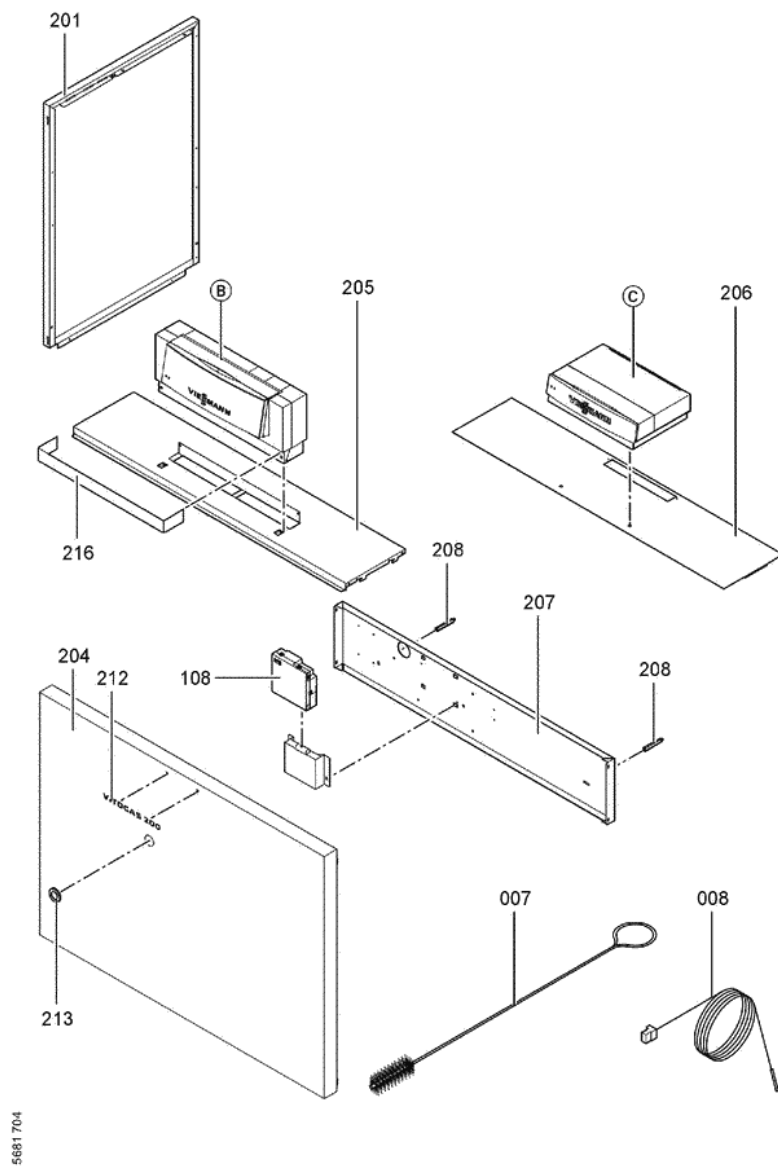

1.2. Graphique 7247593