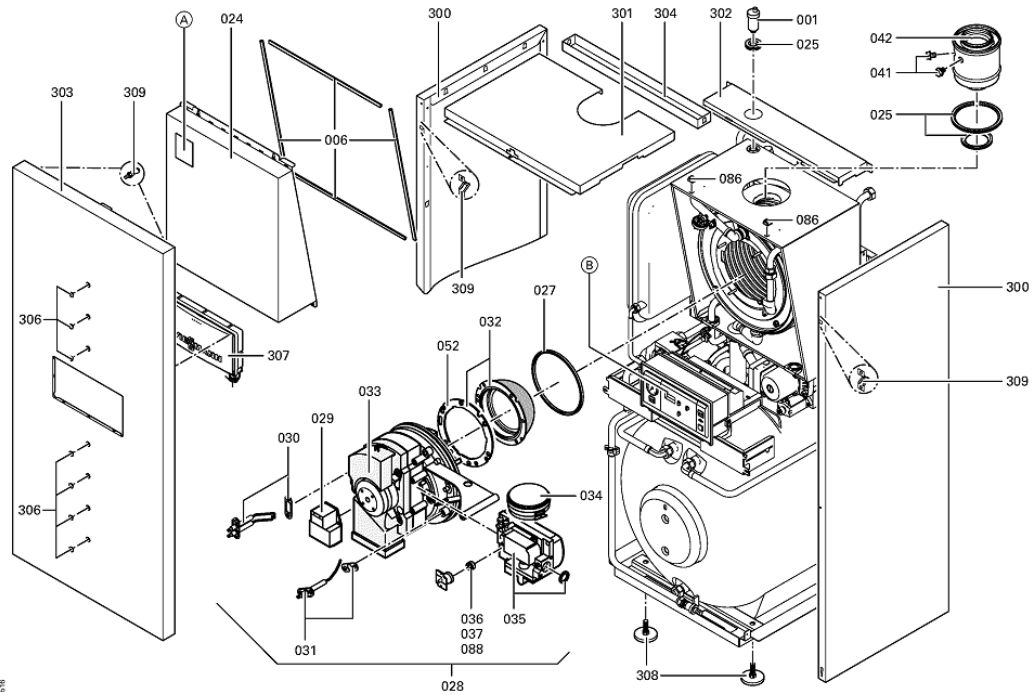

1.2. Graphique 7173428

00001106

107/108