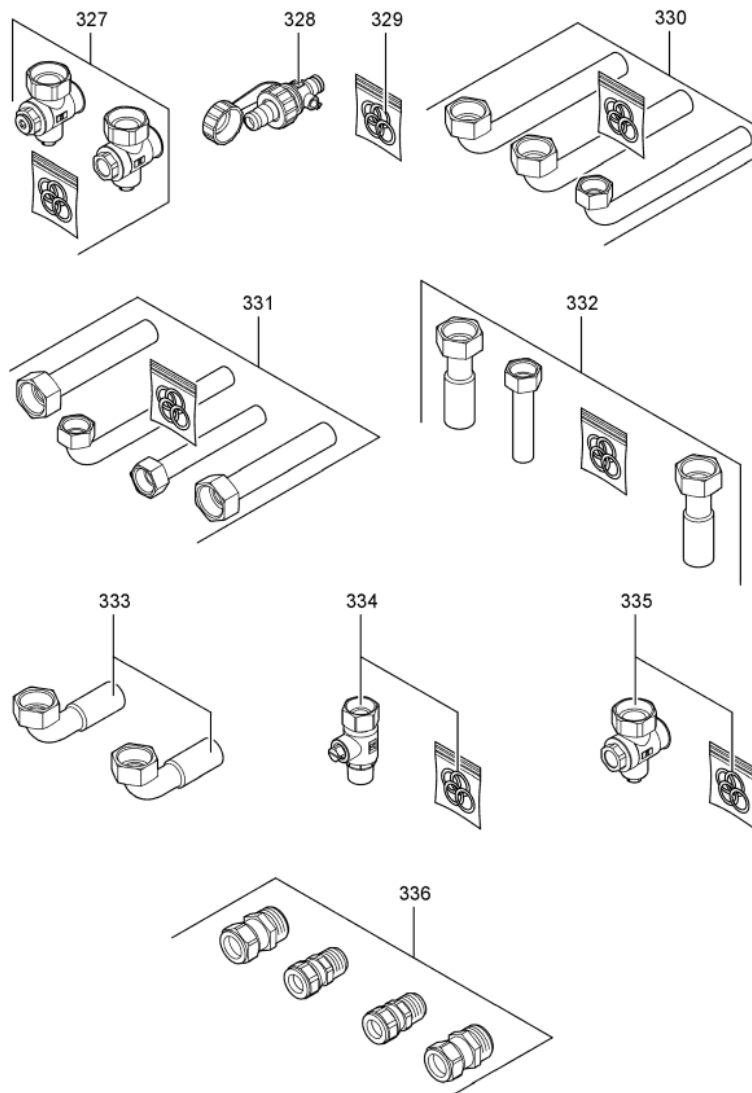

## Chaînage 7247897 Corps Vitopend 100-W WHKB 25kW cheminée

---

0314	7245707	Pochette robinetterie double service	734	1	125.00 EUR
0316	7169985	Raccord Gaz	754	1	44.00 EUR
0318	7825640	Vannes départ/retour eau de chauffage	754	1	84.00 EUR
0319	7825641	Départ/Retour ECS	754	1	39.00 EUR
0320	7174507	Vanne Gaz G3/4 x R1/2	723	1	16.70 EUR
0321	7533753	Robinet gaz G3/4 x Rp1/2 sans TAE	734	1	26.00 EUR
0322	7533752	Vanne gaz 2 voies G3/4 avec arrêt therm.	734	1	71.00 EUR
0325	7193966	Raccord à visser double service	754	1	91.00 EUR
0326	7825642	Beipack Lötbogen Kombi	754	1	Sur demande
0327	7825644	Robinet départ - retours chauffage	754	1	54.00 EUR
0328	7825645	Robinet de remplissage et de vidange	754	1	17.30 EUR
0329	7819527	Pochette joints d'étanchéité	754	1	13.10 EUR
0330	7825646	Kit coudes 15 + 18	754	1	54.00 EUR
0331	7825647	Kit tubes de raccordement 15 + 18	754	1	67.00 EUR
0332	7825648	Kit tubes de raccordement 22	754	1	39.00 EUR
0333	7825649	Kit coudes de raccordement 22	754	1	39.00 EUR
0334	7825650	Vanne eau froide 2 voies	754	1	13.30 EUR
0335	7825651	Vanne coudée	754	1	14.00 EUR
0336	7825652	Manchon de fixation	754	1	48.00 EUR
0337	7827977	Rohr Set Saunier	756	1	Sur demande
0338	7827978	Ensemble de tubes Chaffoteaux	756	1	Sur demande
0339	7827979	Rohr Set ELM Leblanc	756	1	Sur demande
0340	5851934	Mont.anl. Montagehilfe	T6601	1	Sur demande
0341	5851936	Mont.anl. Montagerahmen	T6601	1	Sur demande

## 1.2. Graphique 7247897

5501 908

5561 9106

(PL) (RO)

(E)

5561 908