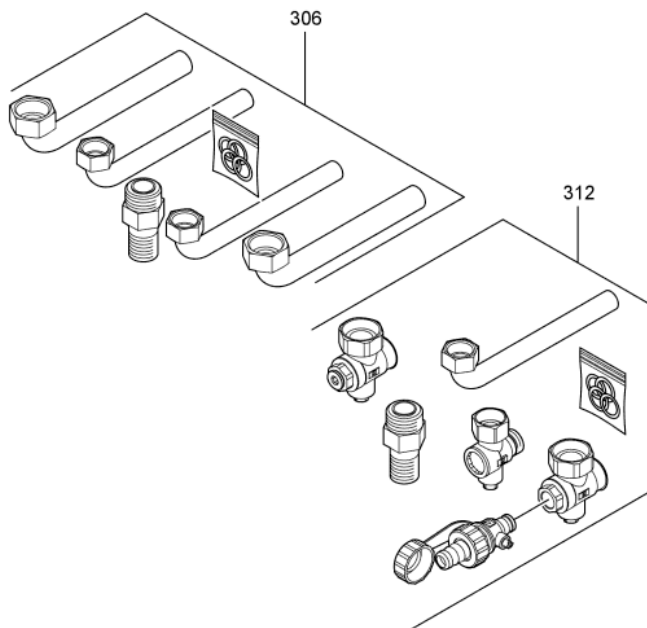

## Chaînage 7247897 Corps Vitopend 100-W WHKB 25kW cheminée

---

0314	7245707	Pochette robinetterie double service	734	1	125.00 EUR
0316	7169985	Raccord Gaz	754	1	44.00 EUR
0318	7825640	Vannes départ/retour eau de chauffage	754	1	84.00 EUR
0319	7825641	Départ/Retour ECS	754	1	39.00 EUR
0320	7174507	Vanne Gaz G3/4 x R1/2	723	1	16.70 EUR
0321	7533753	Robinet gaz G3/4 x Rp1/2 sans TAE	734	1	26.00 EUR
0322	7533752	Vanne gaz 2 voies G3/4 avec arrêt therm.	734	1	71.00 EUR
0325	7193966	Raccord à visser double service	754	1	91.00 EUR
0326	7825642	Beipack Lötbogen Kombi	754	1	Sur demande
0327	7825644	Robinet départ - retours chauffage	754	1	54.00 EUR
0328	7825645	Robinet de remplissage et de vidange	754	1	17.30 EUR
0329	7819527	Pochette joints d'étanchéité	754	1	13.10 EUR
0330	7825646	Kit coudes 15 + 18	754	1	54.00 EUR
0331	7825647	Kit tubes de raccordement 15 + 18	754	1	67.00 EUR
0332	7825648	Kit tubes de raccordement 22	754	1	39.00 EUR
0333	7825649	Kit coudes de raccordement 22	754	1	39.00 EUR
0334	7825650	Vanne eau froide 2 voies	754	1	13.30 EUR
0335	7825651	Vanne coudée	754	1	14.00 EUR
0336	7825652	Manchon de fixation	754	1	48.00 EUR
0337	7827977	Rohr Set Saunier	756	1	Sur demande
0338	7827978	Ensemble de tubes Chaffoteaux	756	1	Sur demande
0339	7827979	Rohr Set ELM Leblanc	756	1	Sur demande
0340	5851934	Mont.anl. Montagehilfe	T6601	1	Sur demande
0341	5851936	Mont.anl. Montagerahmen	T6601	1	Sur demande

## 1.2. Graphique 7247897

5501 908

5561 9106

(PL) (RO)

(E)

5561 908