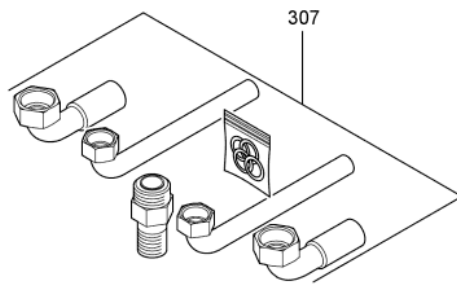

## Chaînage 7247897 Corps Vitopend 100-W WHKB 25kW cheminée

---

0314	7245707	Pochette robinetterie double service	734	1	125.00 EUR
0316	7169985	Raccord Gaz	754	1	44.00 EUR
0318	7825640	Vannes départ/retour eau de chauffage	754	1	84.00 EUR
0319	7825641	Départ/Retour ECS	754	1	39.00 EUR
0320	7174507	Vanne Gaz G3/4 x R1/2	723	1	16.70 EUR
0321	7533753	Robinet gaz G3/4 x Rp1/2 sans TAE	734	1	26.00 EUR
0322	7533752	Vanne gaz 2 voies G3/4 avec arrêt therm.	734	1	71.00 EUR
0325	7193966	Raccord à visser double service	754	1	91.00 EUR
0326	7825642	Beipack Lötbogen Kombi	754	1	Sur demande
0327	7825644	Robinet départ - retours chauffage	754	1	54.00 EUR
0328	7825645	Robinet de remplissage et de vidange	754	1	17.30 EUR
0329	7819527	Pochette joints d'étanchéité	754	1	13.10 EUR
0330	7825646	Kit coudes 15 + 18	754	1	54.00 EUR
0331	7825647	Kit tubes de raccordement 15 + 18	754	1	67.00 EUR
0332	7825648	Kit tubes de raccordement 22	754	1	39.00 EUR
0333	7825649	Kit coudes de raccordement 22	754	1	39.00 EUR
0334	7825650	Vanne eau froide 2 voies	754	1	13.30 EUR
0335	7825651	Vanne coudée	754	1	14.00 EUR
0336	7825652	Manchon de fixation	754	1	48.00 EUR
0337	7827977	Rohr Set Saunier	756	1	Sur demande
0338	7827978	Ensemble de tubes Chaffoteaux	756	1	Sur demande
0339	7827979	Rohr Set ELM Leblanc	756	1	Sur demande
0340	5851934	Mont.anl. Montagehilfe	T6601	1	Sur demande
0341	5851936	Mont.anl. Montagerahmen	T6601	1	Sur demande

## 1.2. Graphique 7247897

5501 908

5561 9106

(PL) (RO)

(E)

5561 908