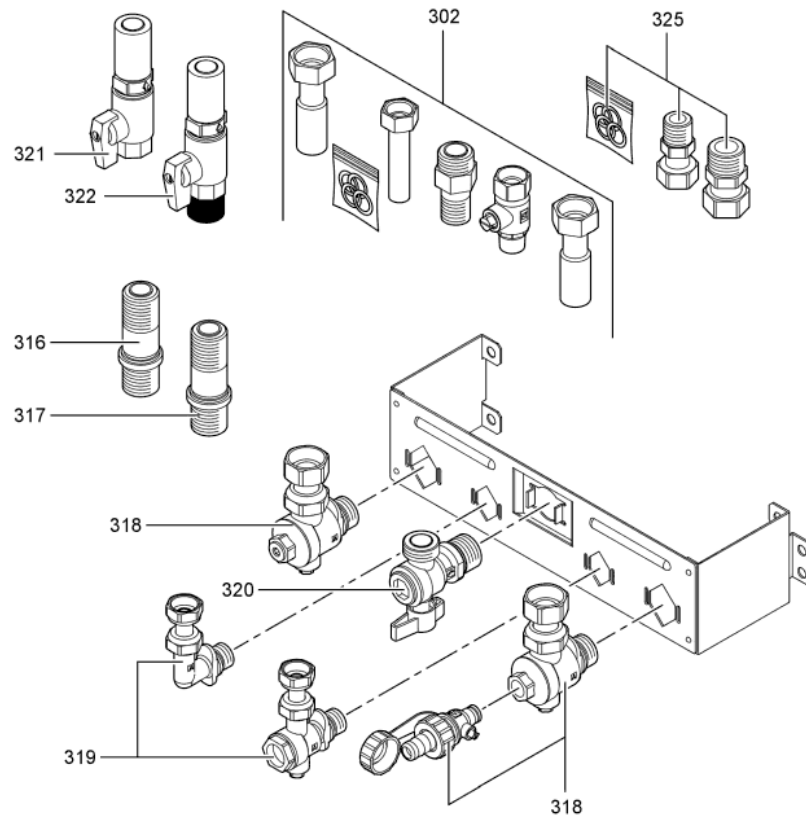

## Chaînage 7247897 Corps Vitopend 100-W WHKB 25kW cheminée

---

0314	7245707	Pochette robinetterie double service	734	1	125.00 EUR
0316	7169985	Raccord Gaz	754	1	44.00 EUR
0318	7825640	Vannes départ/retour eau de chauffage	754	1	84.00 EUR
0319	7825641	Départ/Retour ECS	754	1	39.00 EUR
0320	7174507	Vanne Gaz G3/4 x R1/2	723	1	16.70 EUR
0321	7533753	Robinet gaz G3/4 x Rp1/2 sans TAE	734	1	26.00 EUR
0322	7533752	Vanne gaz 2 voies G3/4 avec arrêt therm.	734	1	71.00 EUR
0325	7193966	Raccord à visser double service	754	1	91.00 EUR
0326	7825642	Beipack Lötbogen Kombi	754	1	Sur demande
0327	7825644	Robinet départ - retours chauffage	754	1	54.00 EUR
0328	7825645	Robinet de remplissage et de vidange	754	1	17.30 EUR
0329	7819527	Pochette joints d'étanchéité	754	1	13.10 EUR
0330	7825646	Kit coudes 15 + 18	754	1	54.00 EUR
0331	7825647	Kit tubes de raccordement 15 + 18	754	1	67.00 EUR
0332	7825648	Kit tubes de raccordement 22	754	1	39.00 EUR
0333	7825649	Kit coudes de raccordement 22	754	1	39.00 EUR
0334	7825650	Vanne eau froide 2 voies	754	1	13.30 EUR
0335	7825651	Vanne coudée	754	1	14.00 EUR
0336	7825652	Manchon de fixation	754	1	48.00 EUR
0337	7827977	Rohr Set Saunier	756	1	Sur demande
0338	7827978	Ensemble de tubes Chaffoteaux	756	1	Sur demande
0339	7827979	Rohr Set ELM Leblanc	756	1	Sur demande
0340	5851934	Mont.anl. Montagehilfe	T6601	1	Sur demande
0341	5851936	Mont.anl. Montagerahmen	T6601	1	Sur demande

## 1.2. Graphique 7247897

5501 908

5561 9106

(PL) (RO)

(E)

5561 908