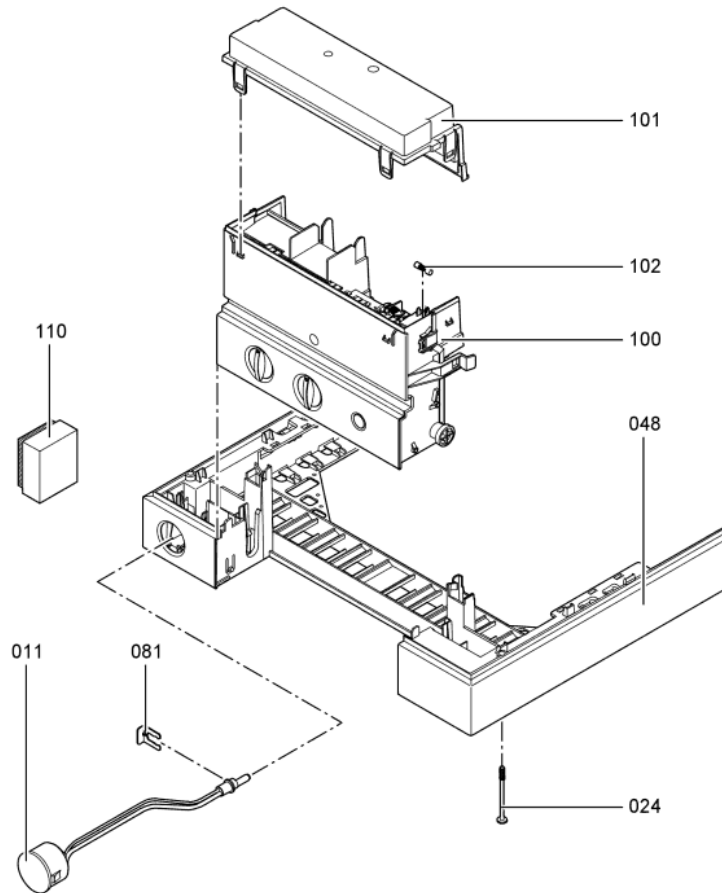

## Chaînage 7247897 Corps Vitopend 100-W WHKB 25kW cheminée

---

0314	7245707	Pochette robinetterie double service	734	1	125.00 EUR
0316	7169985	Raccord Gaz	754	1	44.00 EUR
0318	7825640	Vannes départ/retour eau de chauffage	754	1	84.00 EUR
0319	7825641	Départ/Retour ECS	754	1	39.00 EUR
0320	7174507	Vanne Gaz G3/4 x R1/2	723	1	16.70 EUR
0321	7533753	Robinet gaz G3/4 x Rp1/2 sans TAE	734	1	26.00 EUR
0322	7533752	Vanne gaz 2 voies G3/4 avec arrêt therm.	734	1	71.00 EUR
0325	7193966	Raccord à visser double service	754	1	91.00 EUR
0326	7825642	Beipack Lötbogen Kombi	754	1	Sur demande
0327	7825644	Robinet départ - retours chauffage	754	1	54.00 EUR
0328	7825645	Robinet de remplissage et de vidange	754	1	17.30 EUR
0329	7819527	Pochette joints d'étanchéité	754	1	13.10 EUR
0330	7825646	Kit coudes 15 + 18	754	1	54.00 EUR
0331	7825647	Kit tubes de raccordement 15 + 18	754	1	67.00 EUR
0332	7825648	Kit tubes de raccordement 22	754	1	39.00 EUR
0333	7825649	Kit coudes de raccordement 22	754	1	39.00 EUR
0334	7825650	Vanne eau froide 2 voies	754	1	13.30 EUR
0335	7825651	Vanne coudée	754	1	14.00 EUR
0336	7825652	Manchon de fixation	754	1	48.00 EUR
0337	7827977	Rohr Set Saunier	756	1	Sur demande
0338	7827978	Ensemble de tubes Chaffoteaux	756	1	Sur demande
0339	7827979	Rohr Set ELM Leblanc	756	1	Sur demande
0340	5851934	Mont.anl. Montagehilfe	T6601	1	Sur demande
0341	5851936	Mont.anl. Montagerahmen	T6601	1	Sur demande

## 1.2. Graphique 7247897

5501 908

5561 9106

(PL) (RO)

(E)

5561 908