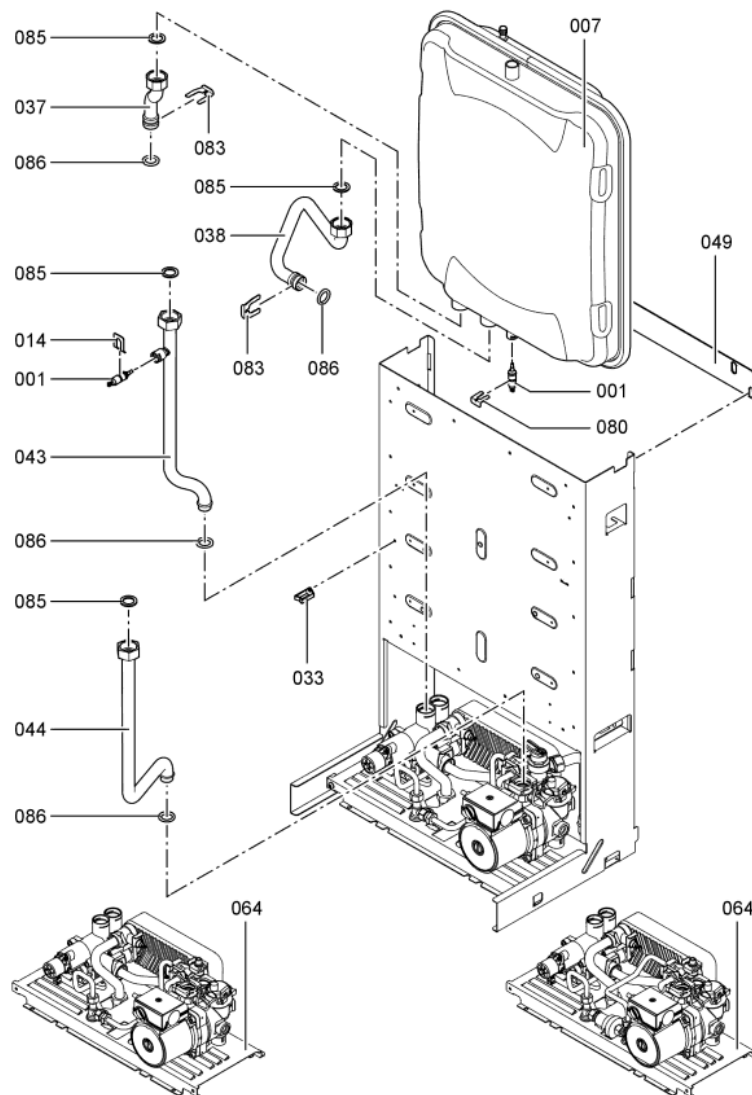

## Chaînage 7247897 Corps Vitopend 100-W WHKB 25kW cheminée

---

0314	7245707	Pochette robinetterie double service	734	1	125.00 EUR
0316	7169985	Raccord Gaz	754	1	44.00 EUR
0318	7825640	Vannes départ/retour eau de chauffage	754	1	84.00 EUR
0319	7825641	Départ/Retour ECS	754	1	39.00 EUR
0320	7174507	Vanne Gaz G3/4 x R1/2	723	1	16.70 EUR
0321	7533753	Robinet gaz G3/4 x Rp1/2 sans TAE	734	1	26.00 EUR
0322	7533752	Vanne gaz 2 voies G3/4 avec arrêt therm.	734	1	71.00 EUR
0325	7193966	Raccord à visser double service	754	1	91.00 EUR
0326	7825642	Beipack Lötbogen Kombi	754	1	Sur demande
0327	7825644	Robinet départ - retours chauffage	754	1	54.00 EUR
0328	7825645	Robinet de remplissage et de vidange	754	1	17.30 EUR
0329	7819527	Pochette joints d'étanchéité	754	1	13.10 EUR
0330	7825646	Kit coudes 15 + 18	754	1	54.00 EUR
0331	7825647	Kit tubes de raccordement 15 + 18	754	1	67.00 EUR
0332	7825648	Kit tubes de raccordement 22	754	1	39.00 EUR
0333	7825649	Kit coudes de raccordement 22	754	1	39.00 EUR
0334	7825650	Vanne eau froide 2 voies	754	1	13.30 EUR
0335	7825651	Vanne coudée	754	1	14.00 EUR
0336	7825652	Manchon de fixation	754	1	48.00 EUR
0337	7827977	Rohr Set Saunier	756	1	Sur demande
0338	7827978	Ensemble de tubes Chaffoteaux	756	1	Sur demande
0339	7827979	Rohr Set ELM Leblanc	756	1	Sur demande
0340	5851934	Mont.anl. Montagehilfe	T6601	1	Sur demande
0341	5851936	Mont.anl. Montagerahmen	T6601	1	Sur demande

## 1.2. Graphique 7247897

5501 908

5561 9106

(PL) (RO)

(E)

5561 908