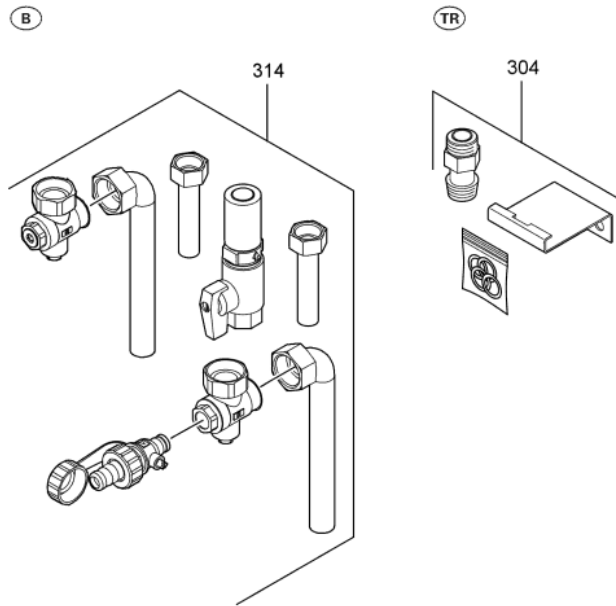

## Chaînage 7247897 Corps Vitopend 100-W WHKB 25kW cheminée

---

0314	7245707	Pochette robinetterie double service	734	1	125.00 EUR
0316	7169985	Raccord Gaz	754	1	44.00 EUR
0318	7825640	Vannes départ/retour eau de chauffage	754	1	84.00 EUR
0319	7825641	Départ/Retour ECS	754	1	39.00 EUR
0320	7174507	Vanne Gaz G3/4 x R1/2	723	1	16.70 EUR
0321	7533753	Robinet gaz G3/4 x Rp1/2 sans TAE	734	1	26.00 EUR
0322	7533752	Vanne gaz 2 voies G3/4 avec arrêt therm.	734	1	71.00 EUR
0325	7193966	Raccord à visser double service	754	1	91.00 EUR
0326	7825642	Beipack Lötbogen Kombi	754	1	Sur demande
0327	7825644	Robinet départ - retours chauffage	754	1	54.00 EUR
0328	7825645	Robinet de remplissage et de vidange	754	1	17.30 EUR
0329	7819527	Pochette joints d'étanchéité	754	1	13.10 EUR
0330	7825646	Kit coudes 15 + 18	754	1	54.00 EUR
0331	7825647	Kit tubes de raccordement 15 + 18	754	1	67.00 EUR
0332	7825648	Kit tubes de raccordement 22	754	1	39.00 EUR
0333	7825649	Kit coudes de raccordement 22	754	1	39.00 EUR
0334	7825650	Vanne eau froide 2 voies	754	1	13.30 EUR
0335	7825651	Vanne coudée	754	1	14.00 EUR
0336	7825652	Manchon de fixation	754	1	48.00 EUR
0337	7827977	Rohr Set Saunier	756	1	Sur demande
0338	7827978	Ensemble de tubes Chaffoteaux	756	1	Sur demande
0339	7827979	Rohr Set ELM Leblanc	756	1	Sur demande
0340	5851934	Mont.anl. Montagehilfe	T6601	1	Sur demande
0341	5851936	Mont.anl. Montagerahmen	T6601	1	Sur demande

## 1.2. Graphique 7247897

5501 908

5561 9106

(PL) (RO)

(E)

5561 908