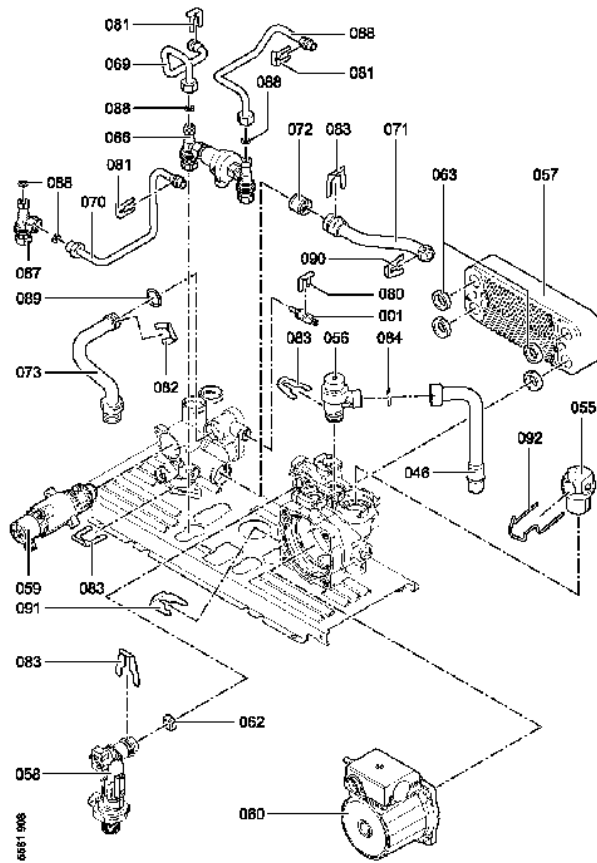

## Chaînage 7247897 Corps Vitopend 100-W WHKB 25kW cheminée

---

0314	7245707	Pochette robinetterie double service	734	1	125.00 EUR
0316	7169985	Raccord Gaz	754	1	44.00 EUR
0318	7825640	Vannes départ/retour eau de chauffage	754	1	84.00 EUR
0319	7825641	Départ/Retour ECS	754	1	39.00 EUR
0320	7174507	Vanne Gaz G3/4 x R1/2	723	1	16.70 EUR
0321	7533753	Robinet gaz G3/4 x Rp1/2 sans TAE	734	1	26.00 EUR
0322	7533752	Vanne gaz 2 voies G3/4 avec arrêt therm.	734	1	71.00 EUR
0325	7193966	Raccord à visser double service	754	1	91.00 EUR
0326	7825642	Beipack Lötbogen Kombi	754	1	Sur demande
0327	7825644	Robinet départ - retours chauffage	754	1	54.00 EUR
0328	7825645	Robinet de remplissage et de vidange	754	1	17.30 EUR
0329	7819527	Pochette joints d'étanchéité	754	1	13.10 EUR
0330	7825646	Kit coudes 15 + 18	754	1	54.00 EUR
0331	7825647	Kit tubes de raccordement 15 + 18	754	1	67.00 EUR
0332	7825648	Kit tubes de raccordement 22	754	1	39.00 EUR
0333	7825649	Kit coudes de raccordement 22	754	1	39.00 EUR
0334	7825650	Vanne eau froide 2 voies	754	1	13.30 EUR
0335	7825651	Vanne coudée	754	1	14.00 EUR
0336	7825652	Manchon de fixation	754	1	48.00 EUR
0337	7827977	Rohr Set Saunier	756	1	Sur demande
0338	7827978	Ensemble de tubes Chaffoteaux	756	1	Sur demande
0339	7827979	Rohr Set ELM Leblanc	756	1	Sur demande
0340	5851934	Mont.anl. Montagehilfe	T6601	1	Sur demande
0341	5851936	Mont.anl. Montagerahmen	T6601	1	Sur demande

## 1.2. Graphique 7247897

5501 908

5561 9106

(PL) (RO)

(E)

5561 908