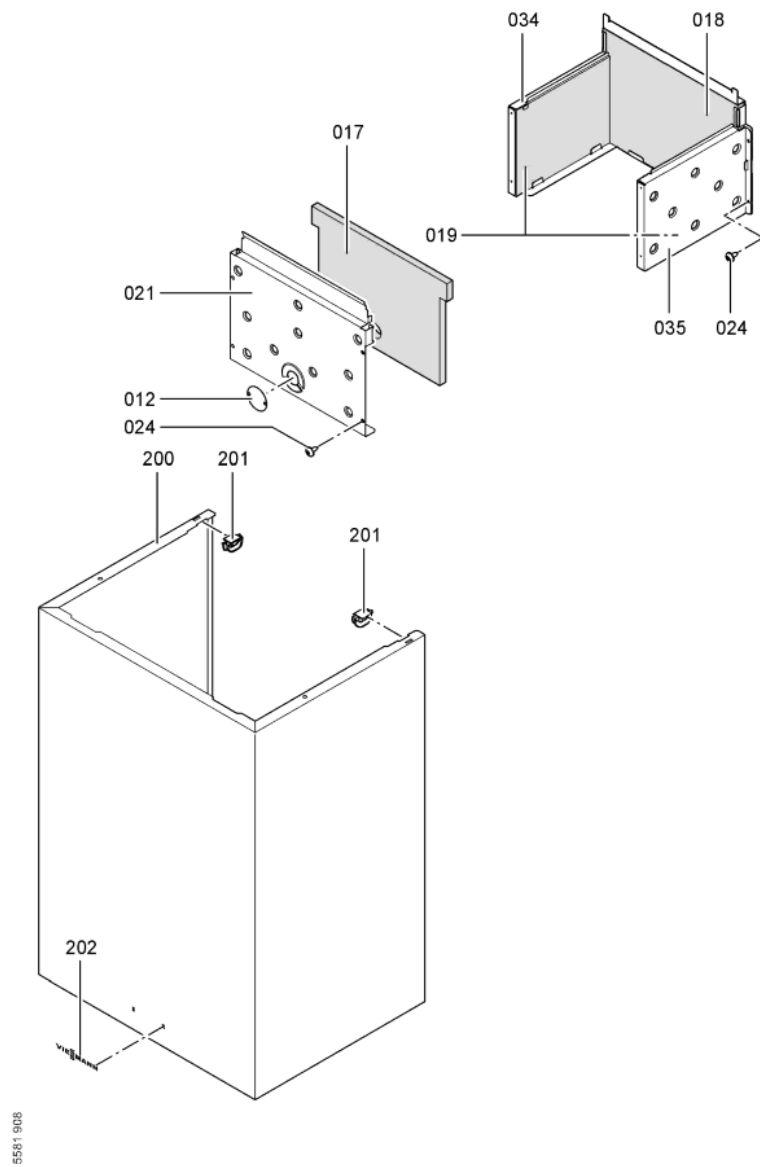

1.2. Graphique 7247897