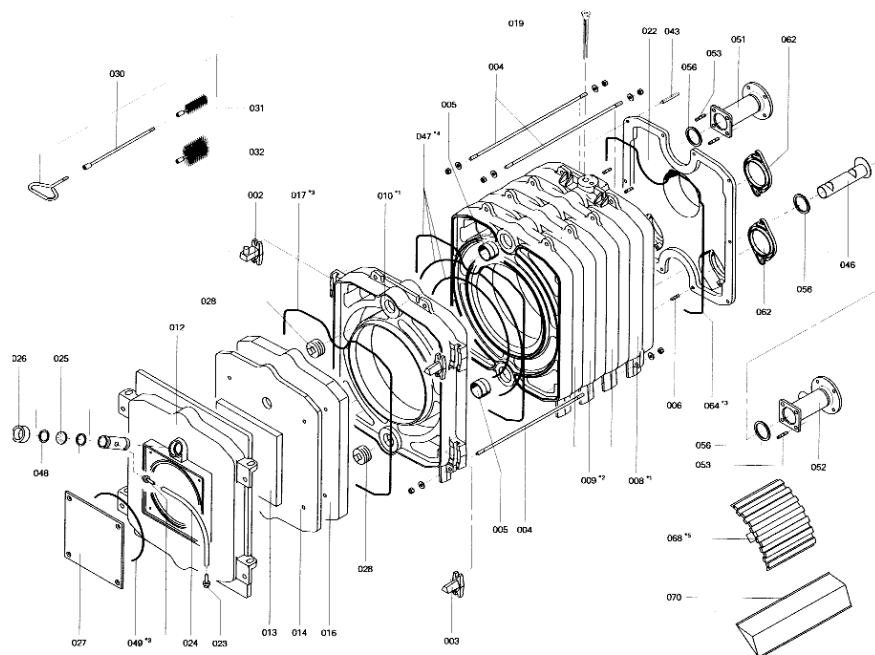

Chainage 7223756 Corps RK 419

5792 414 GB 3/97

Page 7

5792 414 GB