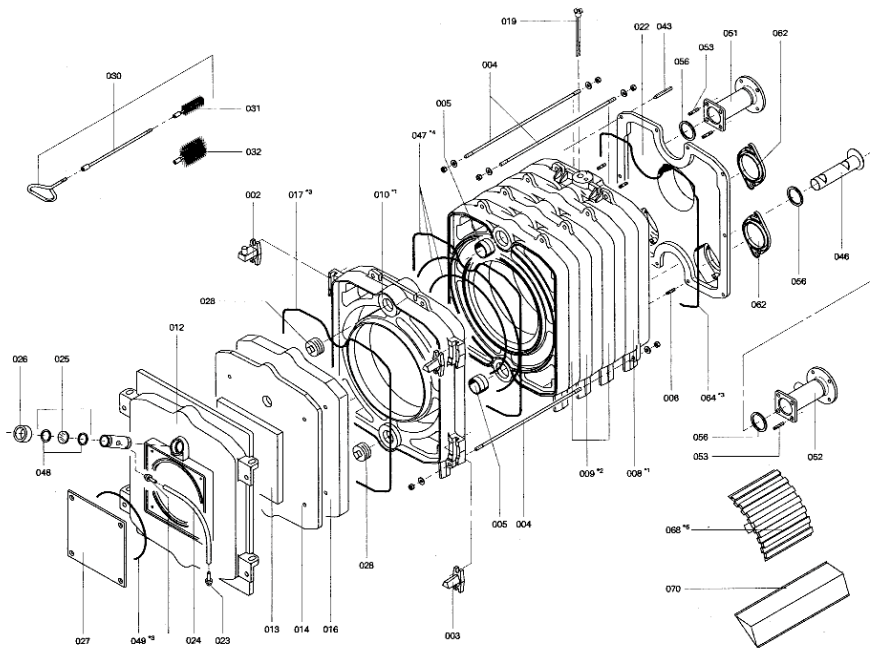

8787 414 BK 387

Page 2

8787 414 BK