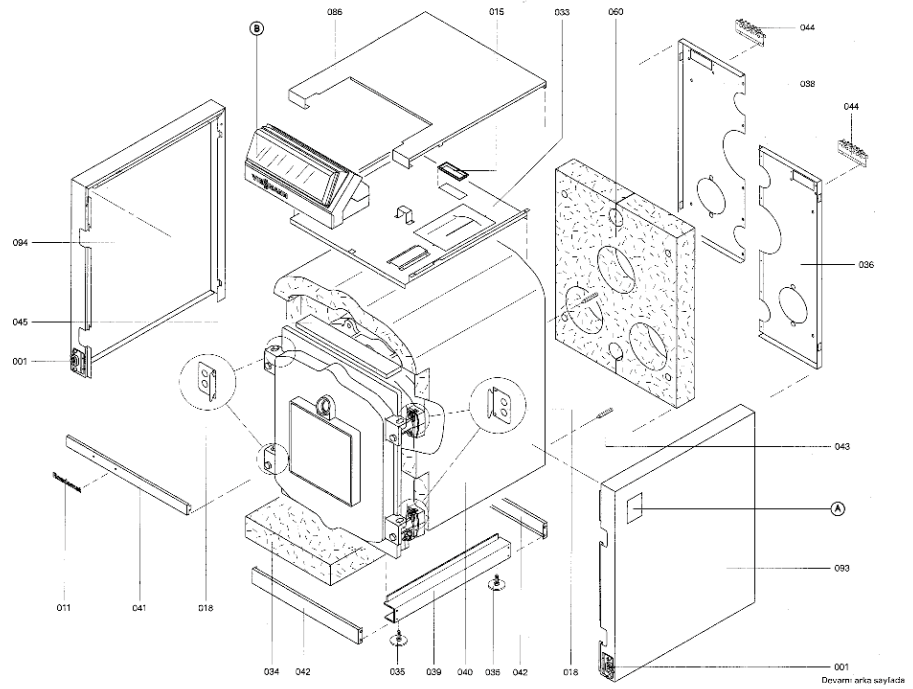

1.2. Graphique 7223756

5786-414 TR 387

Sayfa 2

5786-414 TR