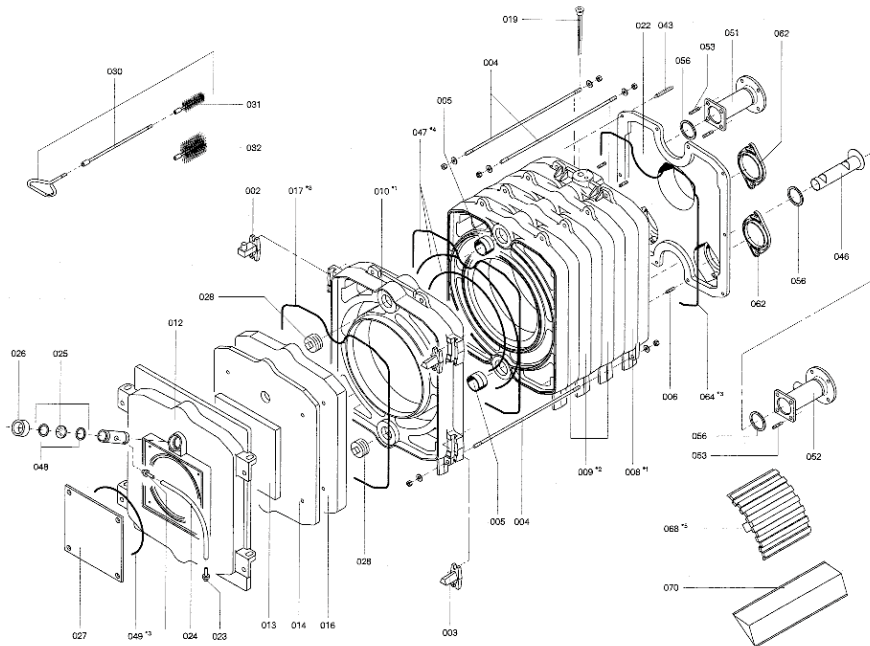

1.2. Graphique 7223756

5786-414 TR 387

Sayfa 2

5786-414 TR