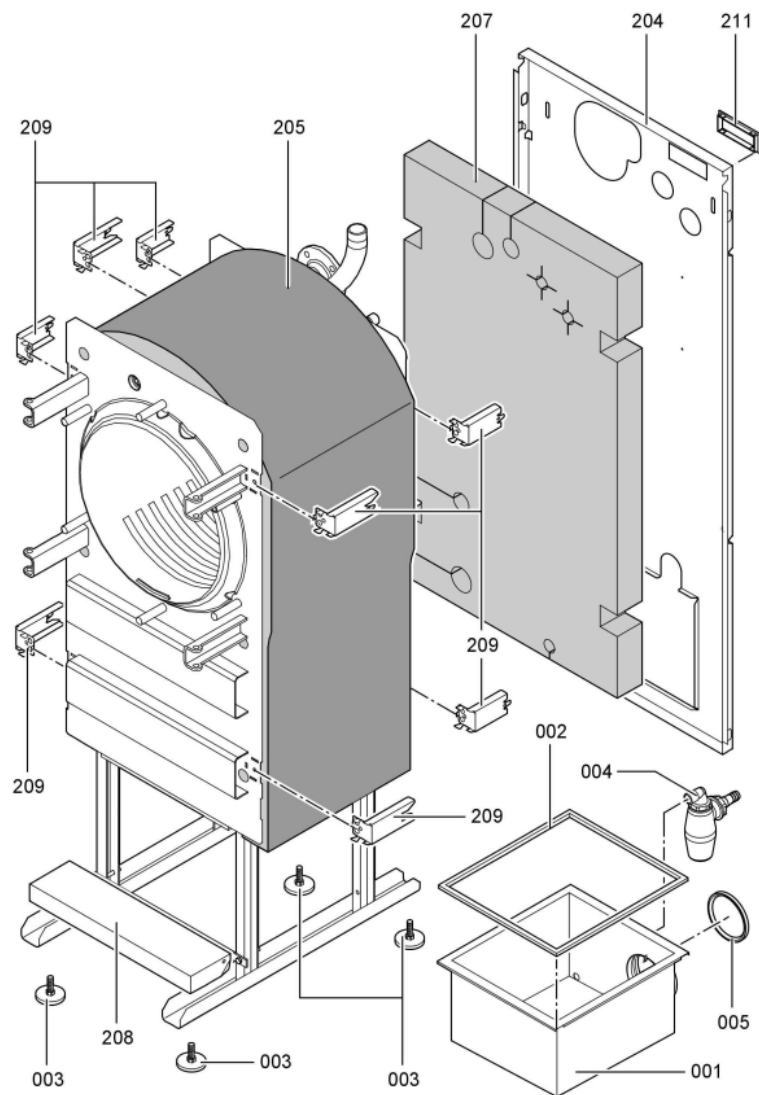

## 1. Liste des pièces 7170772 Corps Vitocrossal 300 CM3 115/105kW

### 1.1. Liste des pièces

Position	N° produit.	Désignation	GrpMat	Quantité	Prix catalogue / pc.
0001	7824827	Boîte à fumées CM3 80-130 kW	754	1	505.00 EUR
0002	7822138	Joint boîte à fumées CM3 80-130 kW	754	1	41.00 EUR
0003	7819544	Pied réglable (1 pièces)	753	1	7.20 EUR
0004	7824743	Syphon anti-odeur	754	1	27.00 EUR
0005	7818682	Joint à lèvres D=125 (1 pièce)	754	1	17.30 EUR
0008	7819545	Aérosol de peinture, vitoargent	752	1	32.00 EUR
0008	7819545	Aérosol de peinture, vitoargent	752	1	32.00 EUR
0009	7819546	Crayon pour retouches, vitosilber	753	1	12.00 EUR
0009	7819546	Crayon pour retouches, vitosilber	753	1	12.00 EUR
0067	7820145	Fiche de codage 1041	754	1	20.00 EUR
0200	7817118	Plastron	754	1	87.00 EUR
0201	7822071	Tôle supérieure	754	1	94.00 EUR
0202	7822072	Tôle latérale droite + gauche	754	1	150.00 EUR
0203	7822073	Tôle avant CM3 80 - 130 kW	754	1	392.00 EUR
0204	7822074	Tôle arrière CM3	754	1	180.00 EUR
0205	7822075	Matelas isolant CM3 80 - 130 kW	756	1	121.00 EUR
0206	7822076	Matelas isolant avant CM3 80 - 130 kW	754	1	78.00 EUR
0207	7822077	Matelas isolant arrière CM3 80 - 130 kW	754	1	78.00 EUR
0208	7822078	Tôle de recouvrement CM3	754	1	67.00 EUR
0209	7822079	Accessoires isolation CM2	754	1	150.00 EUR
0210	7820023	Logo "Vitocrossal 300"	754	1	32.00 EUR
0211	7819438	Baguette d'angle VR1 / CU3A / VL3C	753	1	9.40 EUR
0212	7819534	Bouchon "orange"	749	1	7.20 EUR
0300	7819535	Bande Vitorange (1 rouleau = 10 m)	753	1	13.10 EUR
0303	5851417	MONTAGEANL. CM3 80-130kW	925	1	Sur demande
0304	5681501	SERVICEANL.VITOCROSSAL 300,CM3 80 - 130	925	1	Sur demande
0305	5781954	ET-Bildl. Vitocrossal CM3 80-130kW	T6605	1	Sur demande

## 1.2. Graphique 7170772

5681 501

Chaînage 7170772 Corps Vitcrossal 300 CM3 115/105kW

5781 954 1/2003