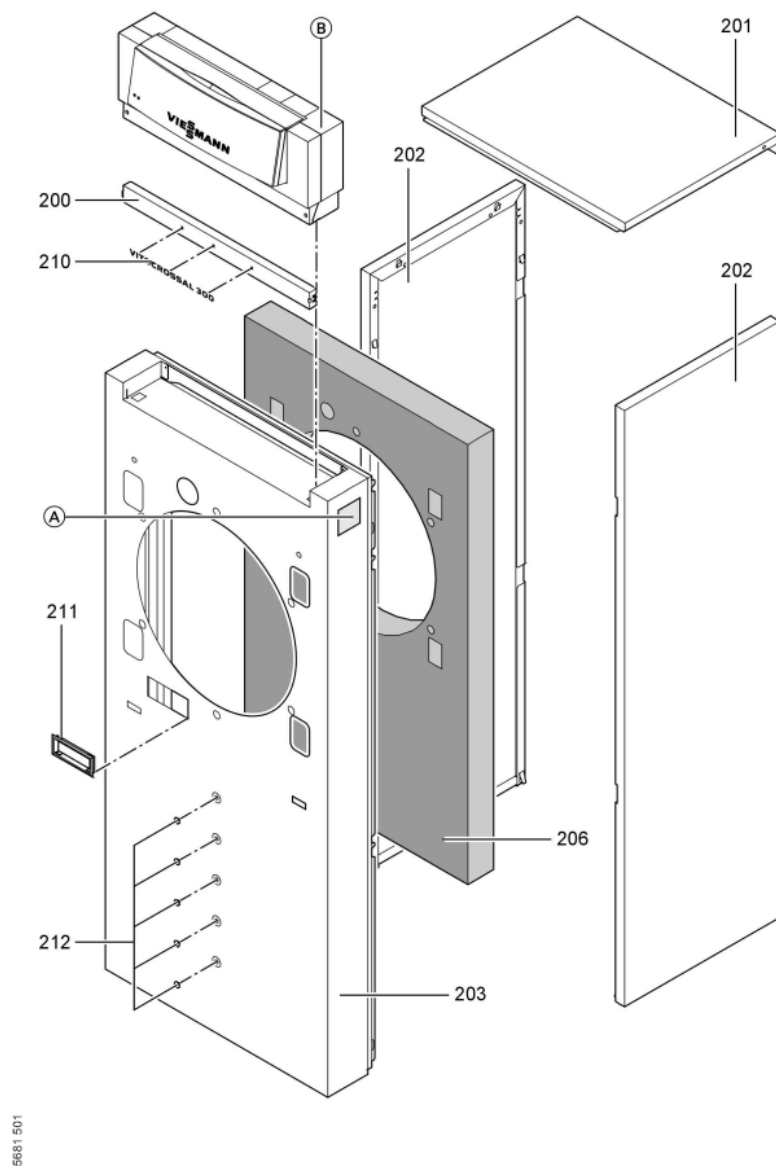

## 1. Liste des pièces 7170772 Corps Vitocrossal 300 CM3 115/105kW

### 1.1. Liste des pièces

Position	N° produit.	Désignation	GrpMat	Quantité	Prix catalogue / pc.
0001	7824827	Boîte à fumées CM3 80-130 kW	754	1	505.00 EUR
0002	7822138	Joint boîte à fumées CM3 80-130 kW	754	1	41.00 EUR
0003	7819544	Pied réglable (1 pièces)	753	1	7.20 EUR
0004	7824743	Syphon anti-odeur	754	1	27.00 EUR
0005	7818682	Joint à lèvres D=125 (1 pièce)	754	1	17.30 EUR
0008	7819545	Aérosol de peinture, vitoargent	752	1	32.00 EUR
0008	7819545	Aérosol de peinture, vitoargent	752	1	32.00 EUR
0009	7819546	Crayon pour retouches, vitosilber	753	1	12.00 EUR
0009	7819546	Crayon pour retouches, vitosilber	753	1	12.00 EUR
0067	7820145	Fiche de codage 1041	754	1	20.00 EUR
0200	7817118	Plastron	754	1	87.00 EUR
0201	7822071	Tôle supérieure	754	1	94.00 EUR
0202	7822072	Tôle latérale droite + gauche	754	1	150.00 EUR
0203	7822073	Tôle avant CM3 80 - 130 kW	754	1	392.00 EUR
0204	7822074	Tôle arrière CM3	754	1	180.00 EUR
0205	7822075	Matelas isolant CM3 80 - 130 kW	756	1	121.00 EUR
0206	7822076	Matelas isolant avant CM3 80 - 130 kW	754	1	78.00 EUR
0207	7822077	Matelas isolant arrière CM3 80 - 130 kW	754	1	78.00 EUR
0208	7822078	Tôle de recouvrement CM3	754	1	67.00 EUR
0209	7822079	Accessoires isolation CM2	754	1	150.00 EUR
0210	7820023	Logo "Vitocrossal 300"	754	1	32.00 EUR
0211	7819438	Baguette d'angle VR1 / CU3A / VL3C	753	1	9.40 EUR
0212	7819534	Bouchon "orange"	749	1	7.20 EUR
0300	7819535	Bande Vitorange (1 rouleau = 10 m)	753	1	13.10 EUR
0303	5851417	MONTAGEANL. CM3 80-130kW	925	1	Sur demande
0304	5681501	SERVICEANL.VITOCROSSAL 300,CM3 80 - 130	925	1	Sur demande
0305	5781954	ET-Bildl. Vitocrossal CM3 80-130kW	T6605	1	Sur demande

## 1.2. Graphique 7170772

5681 501

Chaînage 7170772 Corps Vitcrossal 300 CM3 115/105kW

5781 954 1/2003