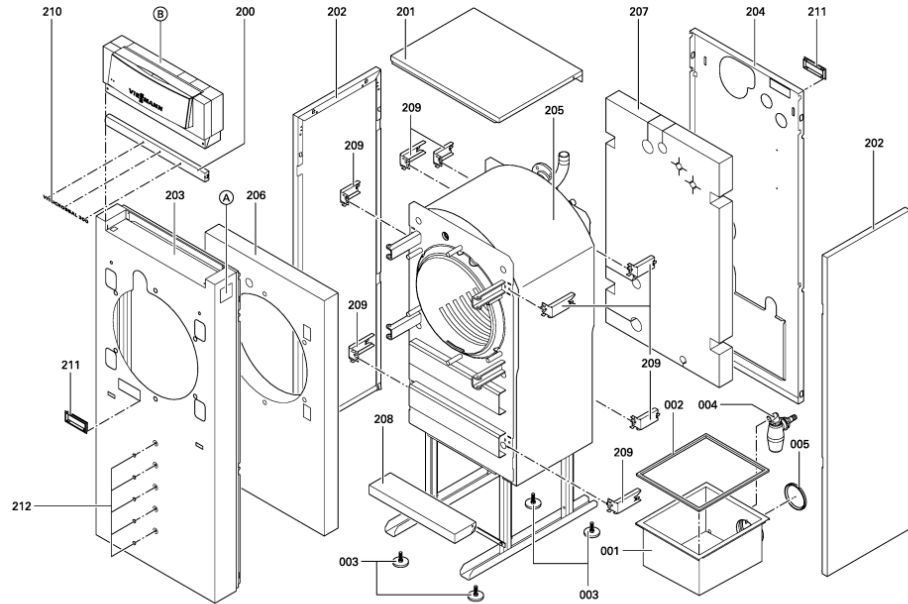

## 1. Liste des pièces 7170772 Corps Vitocrossal 300 CM3 115/105kW

### 1.1. Liste des pièces

Position	N° produit.	Désignation	GrpMat	Quantité	Prix catalogue / pc.
0001	7824827	Boîte à fumées CM3 80-130 kW	754	1	505.00 EUR
0002	7822138	Joint boîte à fumées CM3 80-130 kW	754	1	41.00 EUR
0003	7819544	Pied réglable (1 pièces)	753	1	7.20 EUR
0004	7824743	Syphon anti-odeur	754	1	27.00 EUR
0005	7818682	Joint à lèvres D=125 (1 pièce)	754	1	17.30 EUR
0008	7819545	Aérosol de peinture, vitoargent	752	1	32.00 EUR
0008	7819545	Aérosol de peinture, vitoargent	752	1	32.00 EUR
0009	7819546	Crayon pour retouches, vitosilber	753	1	12.00 EUR
0009	7819546	Crayon pour retouches, vitosilber	753	1	12.00 EUR
0067	7820145	Fiche de codage 1041	754	1	20.00 EUR
0200	7817118	Plastron	754	1	87.00 EUR
0201	7822071	Tôle supérieure	754	1	94.00 EUR
0202	7822072	Tôle latérale droite + gauche	754	1	150.00 EUR
0203	7822073	Tôle avant CM3 80 - 130 kW	754	1	392.00 EUR
0204	7822074	Tôle arrière CM3	754	1	180.00 EUR
0205	7822075	Matelas isolant CM3 80 - 130 kW	756	1	121.00 EUR
0206	7822076	Matelas isolant avant CM3 80 - 130 kW	754	1	78.00 EUR
0207	7822077	Matelas isolant arrière CM3 80 - 130 kW	754	1	78.00 EUR
0208	7822078	Tôle de recouvrement CM3	754	1	67.00 EUR
0209	7822079	Accessoires isolation CM2	754	1	150.00 EUR
0210	7820023	Logo "Vitocrossal 300"	754	1	32.00 EUR
0211	7819438	Baguette d'angle VR1 / CU3A / VL3C	753	1	9.40 EUR
0212	7819534	Bouchon "orange"	749	1	7.20 EUR
0300	7819535	Bande Vitorange (1 rouleau = 10 m)	753	1	13.10 EUR
0303	5851417	MONTAGEANL. CM3 80-130kW	925	1	Sur demande
0304	5681501	SERVICEANL.VITOCROSSAL 300,CM3 80 - 130	925	1	Sur demande
0305	5781954	ET-Bildl. Vitocrossal CM3 80-130kW	T6605	1	Sur demande

## 1.2. Graphique 7170772

5681 501

Chaînage 7170772 Corps Vitcrossal 300 CM3 115/105kW

5781 954 1/2003