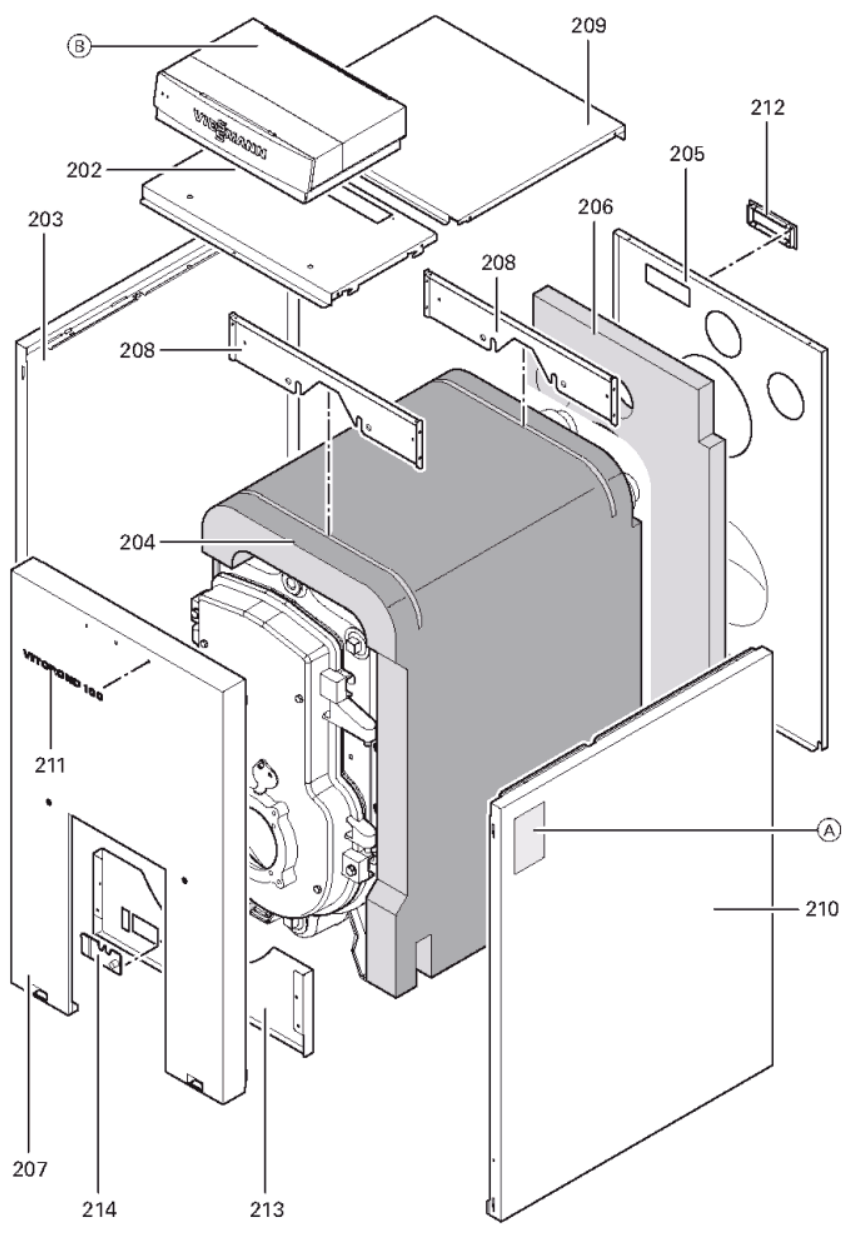

Chaînage 7198312 Corps Vitorond 100 VR2B 80kW éléments

5681 652