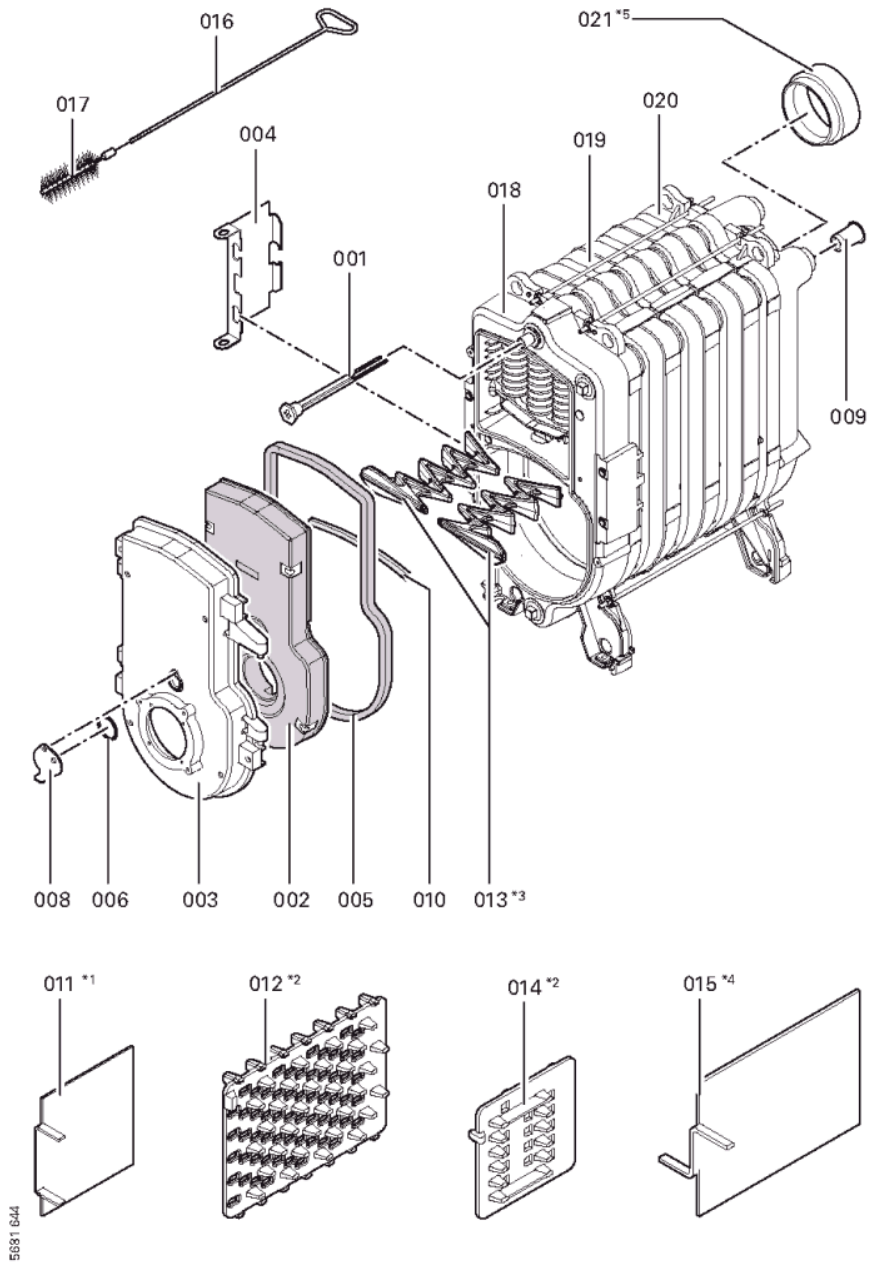

Chaînage 7198312 Corps Vitorond 100 VR2B 80kW éléments