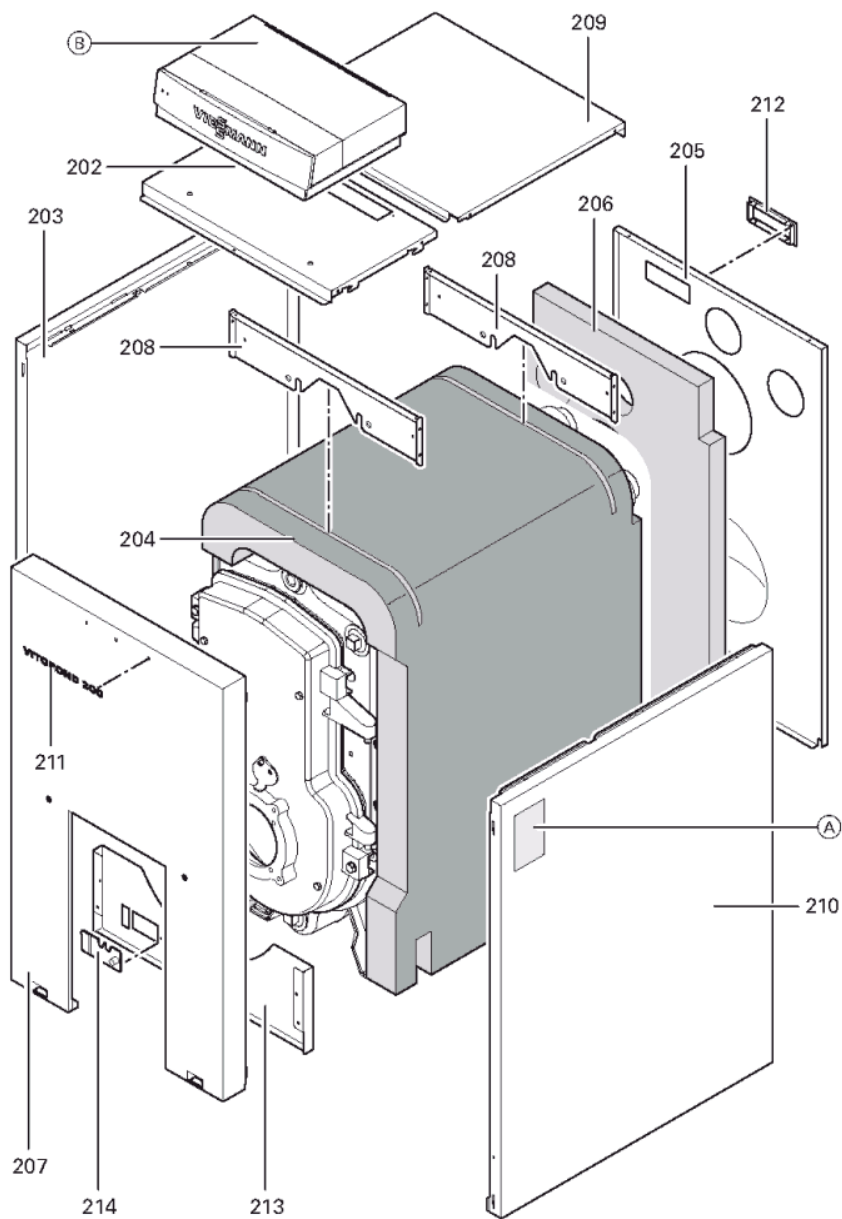

1.2. Graphique 7198312

5681 6/44