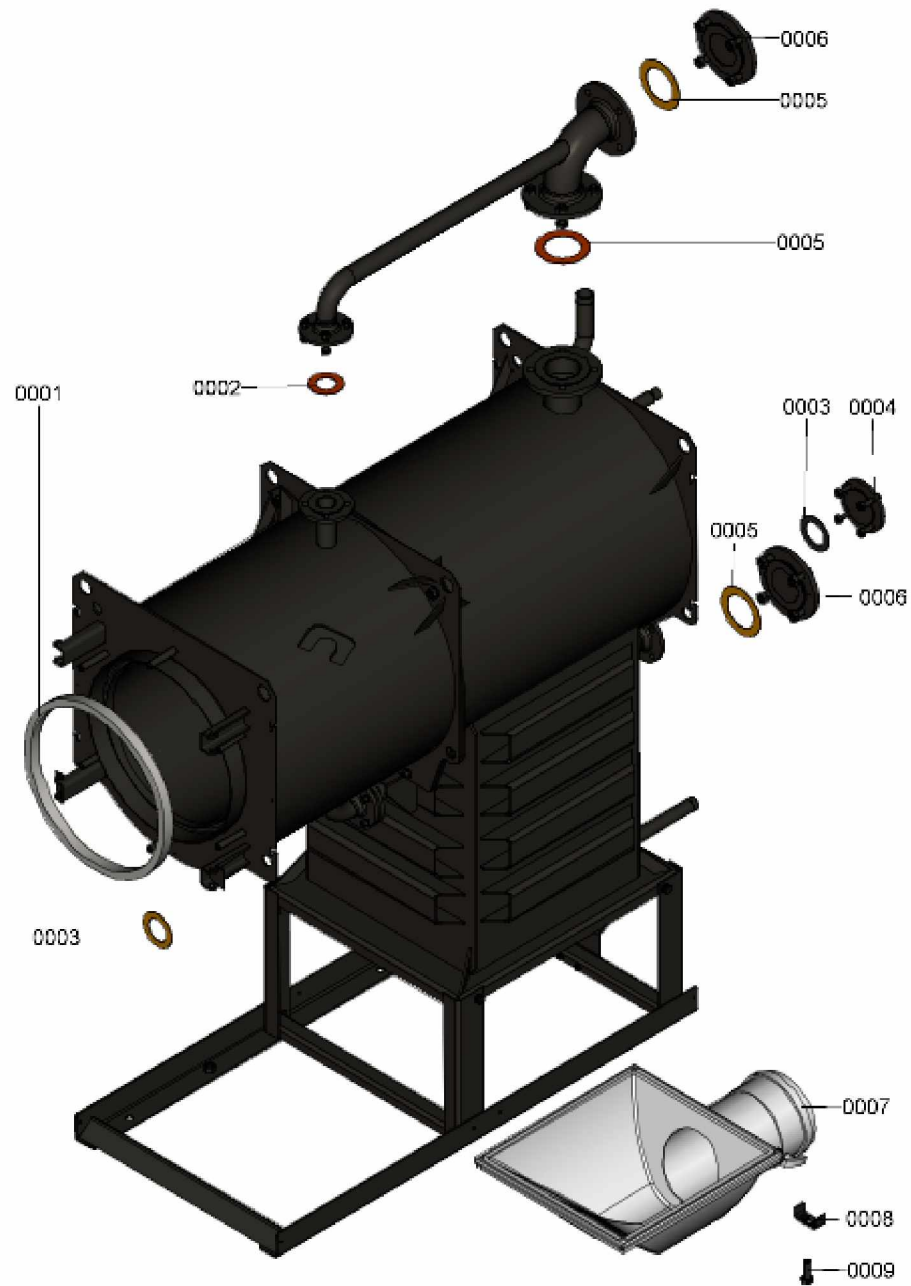

1.2. Graphique 7121502