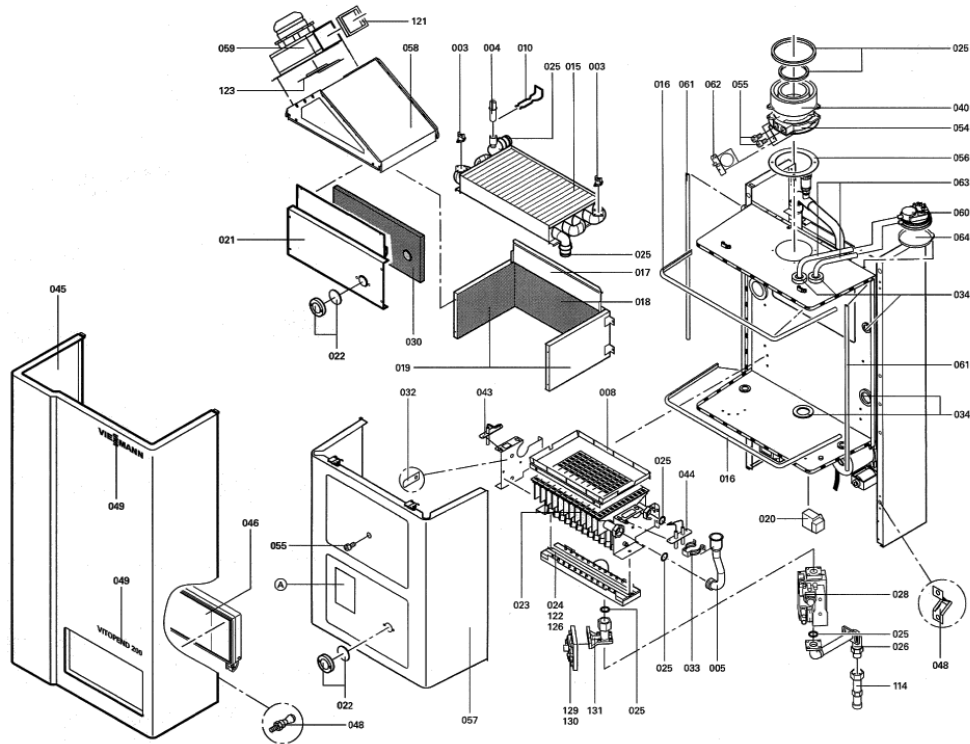

5781 729 5/2000