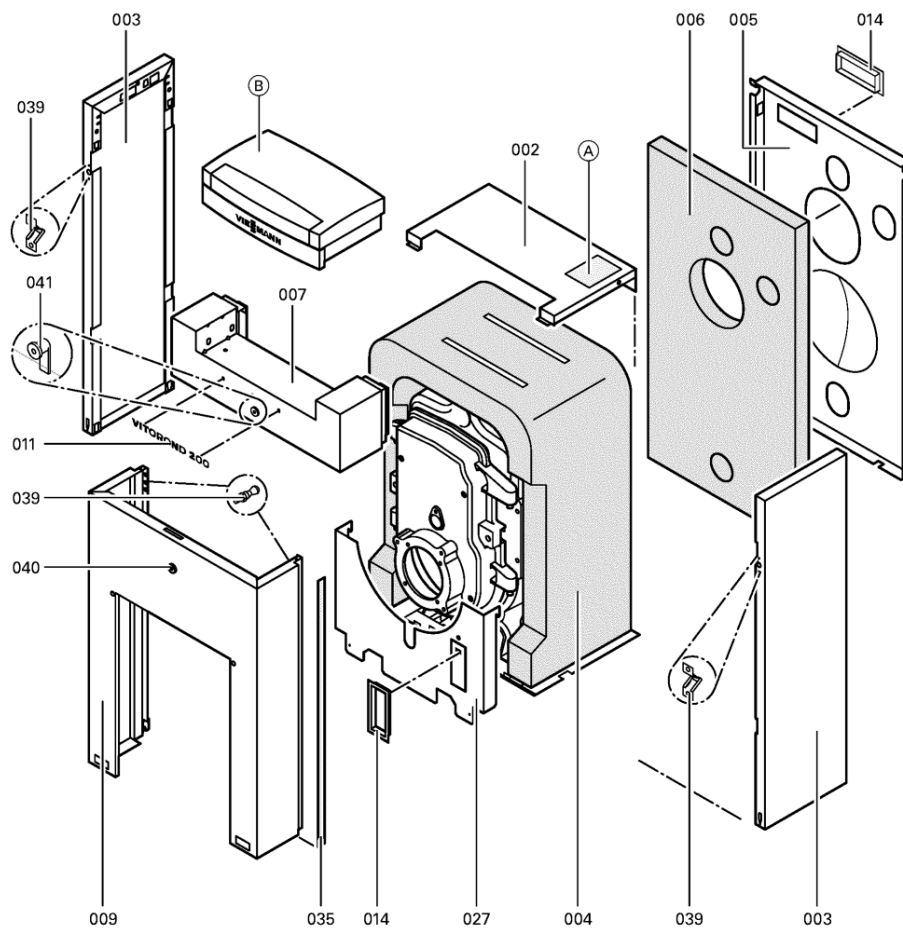

1.2. Graphique 7143717

5781 818 4/2001