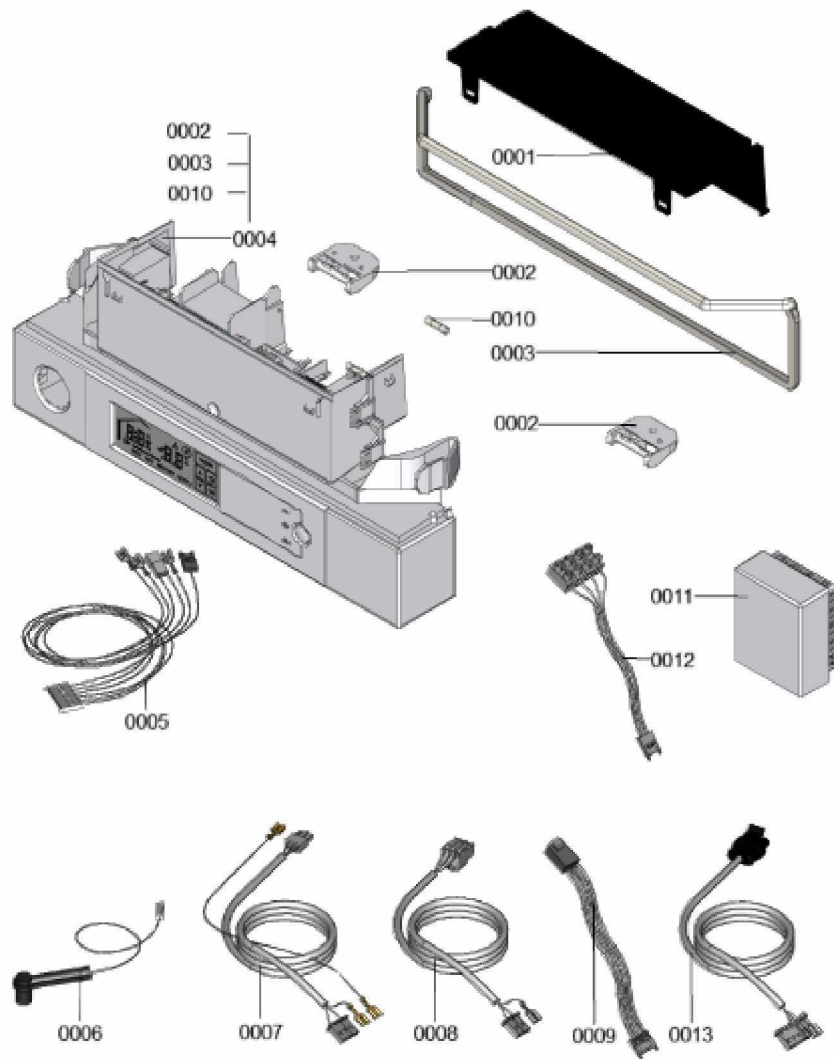

1.2. Graphique 7359693