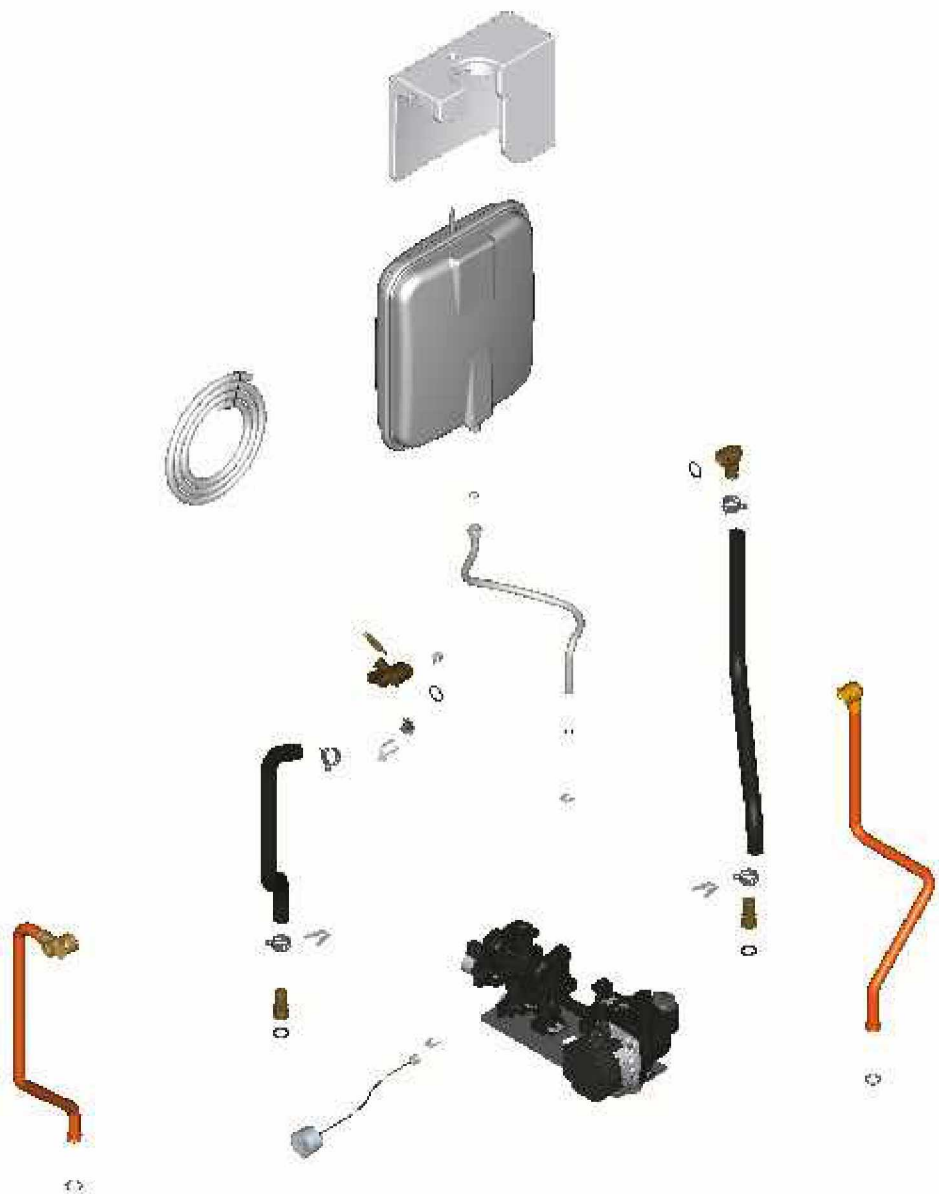

1. Liste des pièces 7124417 Hydraulique

1.1. Liste des pièces

Position	N° produit.	Désignation	GrpMat	Quantité	Prix catalogue / pc.
0001	7837231	Vase d'expansion 8L	754	1	117.00 EUR
0002	7837260	Protection vase d'expansion	754	1	47.00 EUR
0003	7828002	Kit joints A 10 x 15 x 1,5 (5 pièces)	754	1	8.20 EUR
0004	7831502	Conduite de raccord. vase expansion G3/8	754	1	21.00 EUR
0005	7844804	Coude de raccordement retour chauffage	754	1	38.00 EUR
0006	7843363	Flexible pré-formé retour chauffage	754	1	53.00 EUR
0007	7827429	Collier à ressort DN 25 (5 unités)	754	1	13.00 EUR
0008	7828759	Clips D=10 (5 pièces)	754	1	20.00 EUR
0009	7827425	Clip D=8 étroit (5 unités)	754	1	9.40 EUR
0010	7826214	Jeu de joints toriques 20,63x2,62 (5 piè	754	1	8.20 EUR
0011	7822353	Robinet de purge d'air G 3/8"	754	1	10.60 EUR
0012	7819967	Sonde de température	754	1	49.00 EUR
0013	7831409	Joint torique étanchéité 8x2 (5 pièces)	754	1	13.00 EUR
0014	7843300	Flexible moulé départ chauffage	754	1	34.00 EUR
0015	7828762	Clips D=18 (5 pièces)	754	1	12.50 EUR
0016	7828766	Joint torique 17x4 (5 pièces)	754	1	14.00 EUR
0017	7838087	Manomètre	754	1	31.00 EUR
0018	7827943	Clips D=8 (5 pièces)	754	1	8.20 EUR
0019	7828638	Adaptateur flexible	754	1	29.00 EUR
0020	7825487	Limiteur temp de sécu. 210°F/99°C	754	1	21.00 EUR
0021	7828640	Coude de raccordement départ chauffage	754	1	39.00 EUR
0022	7124418	Hydraulique	T6999	1	Sur demande
0023	7835809	Tuyau transparent 10 x 1,5 x 1500	754	1	35.00 EUR