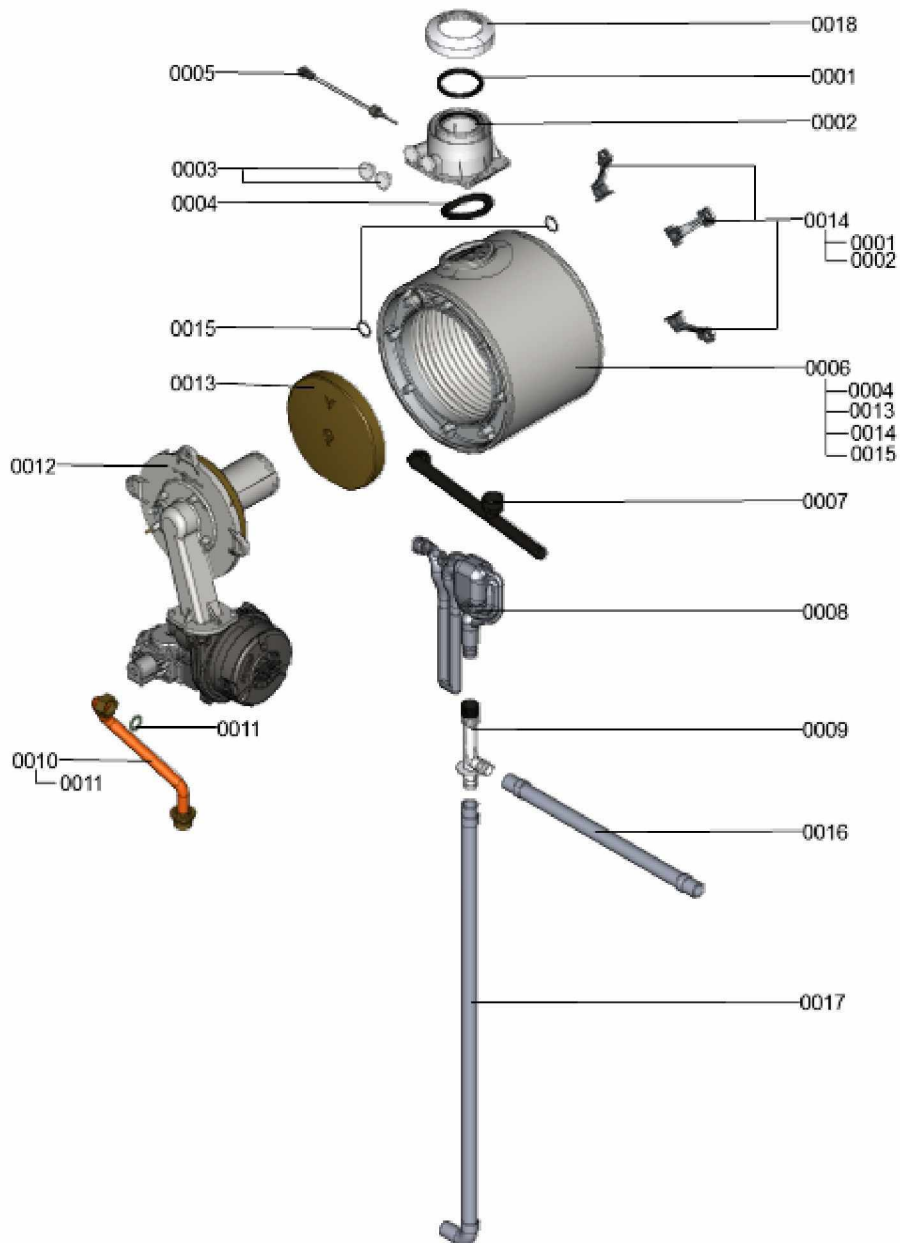

1.2. Graphique 7359660

1. Liste des pièces 7359693 Régulation

1.1. Liste des pièces

Position	N° produit.	Désignation	GrpMat	Quantité	Prix catalogue / pc.
0001	7840760	Cache du coffret de raccordement	754	1	35.00 EUR
0002	7835644	Charnière (2 pièces)	754	1	13.30 EUR
0003	7835579	Joint de tôle de façade	756	1	19.20 EUR
0004	7870767	Régulation VBC113-F22.001	752	1	373.00 EUR
0005	7841650	Nappe de câbles X20	754	1	34.00 EUR
0006	7875205	Câble d'allumage et d'ionisation	754	1	35.00 EUR
0007	7855624	Câble de raccordement de la vanne gaz 35	754	1	10.80 EUR
0008	7843285	Câble de raccordement ventilateur 100	754	1	27.00 EUR
0009	7838298	Câble de raccordement moteur pas à pas	754	1	13.30 EUR
0010	7404396	Fusible T 2,5A/250V (10 pièces)	754	1	13.10 EUR
0011	7837053	Sonde de temp. extérieure NTC 10 kΩ	630	1	141.00 EUR
0012	7844677	Toron de câbles X21	754	1	8.50 EUR
0013	7843284	Câble de raccordement pompe de circuit	754	1	13.30 EUR