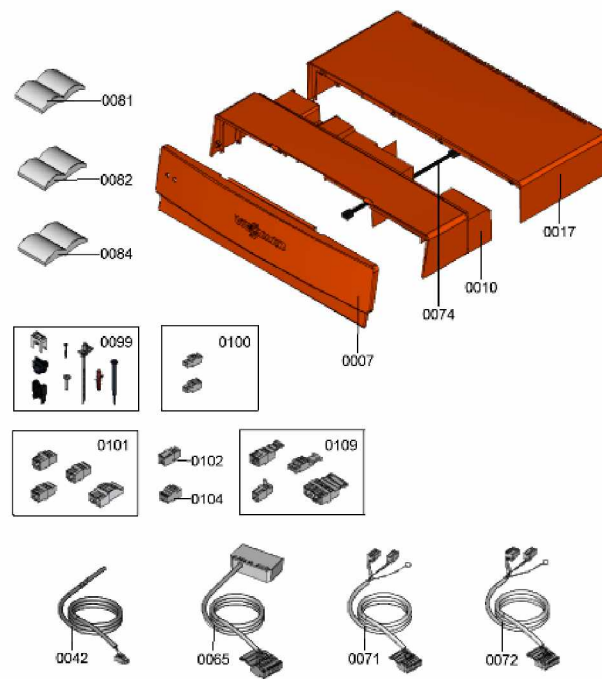

1.2. Graphique 7115511