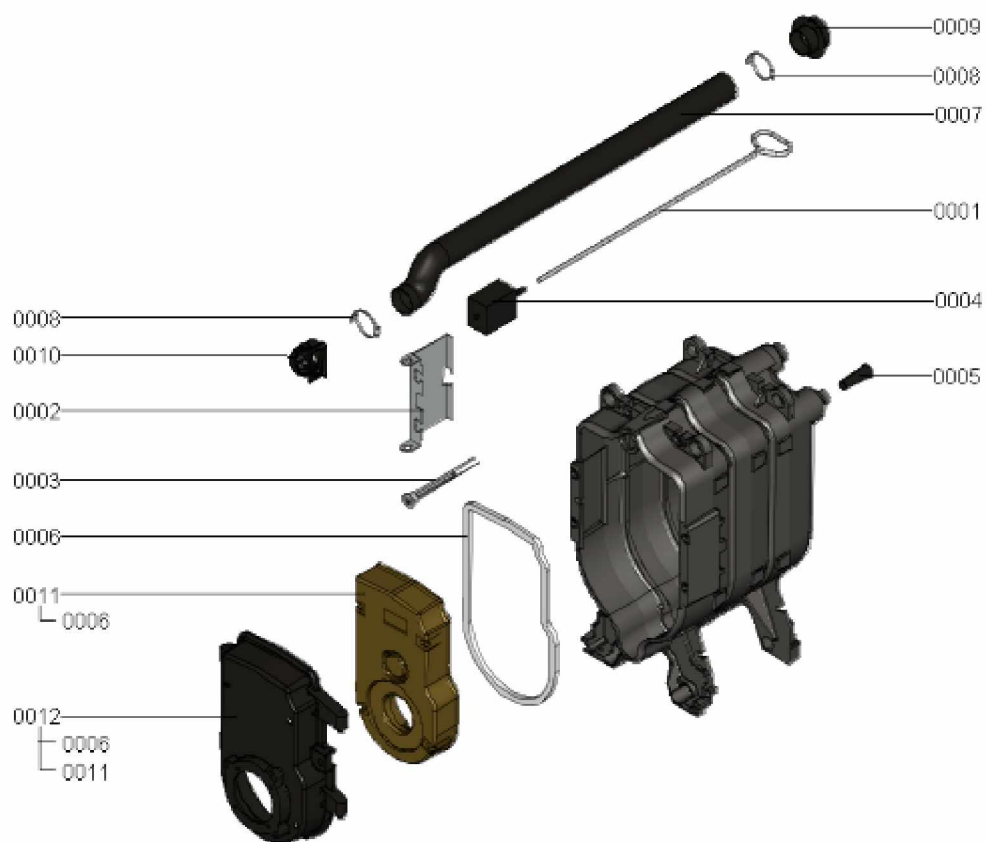

1.2. Graphique 7115542