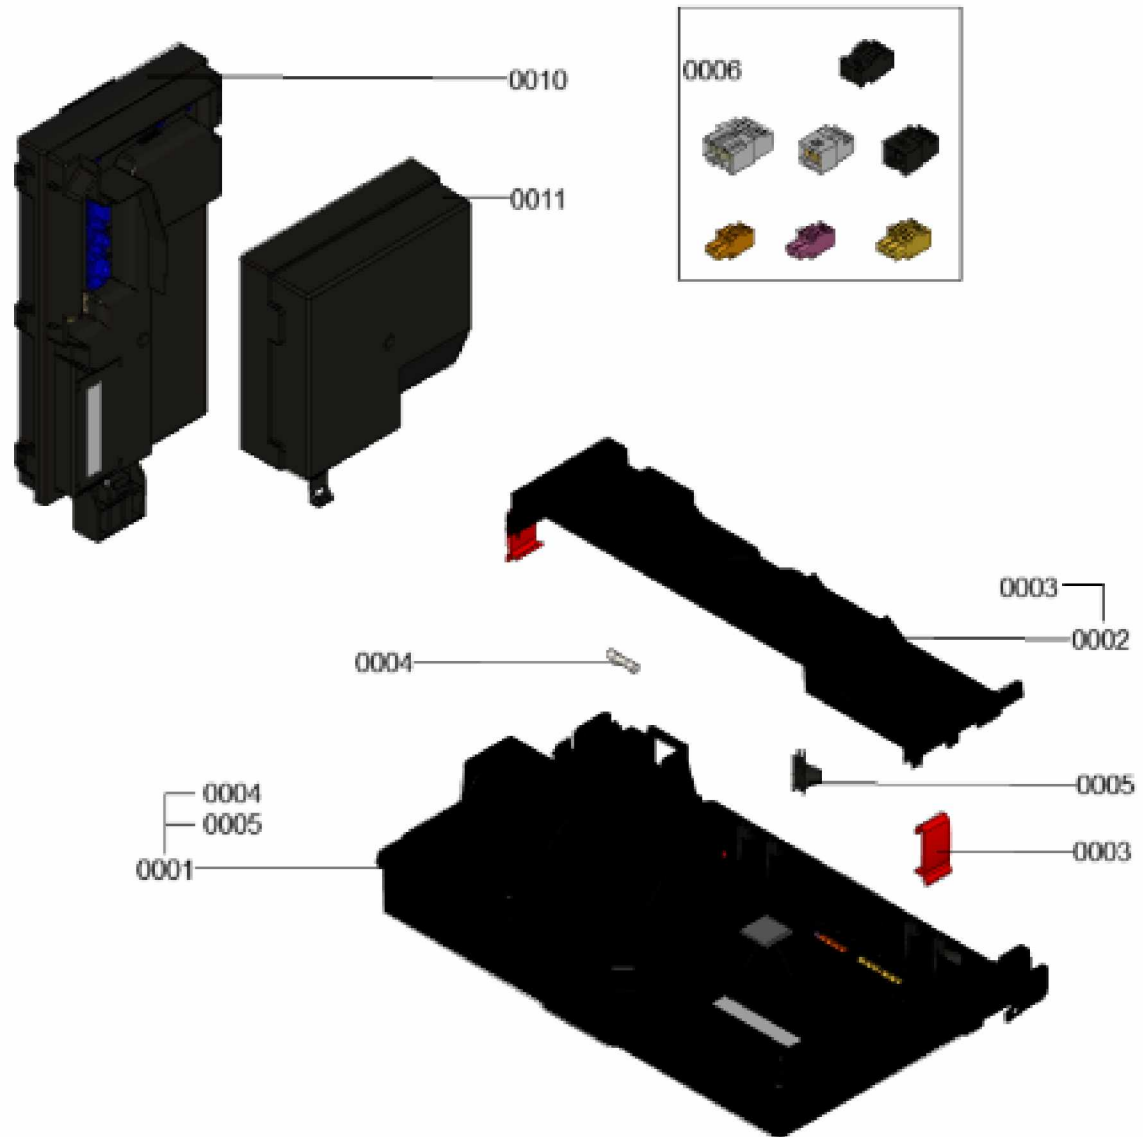

1.2. Graphique 7360623

1. Liste des pièces 7911094 Régulation

1.1. Liste des pièces

Position	N° produit.	Désignation	GrpMat	Quantité	Prix catalogue / pc.
0001	7890357	Unité de gestion de la chaleur HMU-A	754	1	246.00 EUR
0002	7858537	Cache-câbles avec fermeture à déclic	754	1	27.00 EUR
0003	7844807	Loquet paroi arrière (4 pièces)	754	1	13.20 EUR
0004	7404365	Fusible T 6,3A/250V (10 pièces)	754	1	7.00 EUR
0005	7841482	Inserts de câble (10 pièces)	752	1	21.00 EUR
0006	7866718	Fiches 40, 156, 96, 1, 91, 20, 74	754	1	22.00 EUR
0010	7890356	Unité de commande du brûleur BCU	754	1	246.00 EUR
0011	7868471	Couvercle de raccordement	754	1	21.00 EUR

1.2. Graphique 7911094

1. Liste des pièces 7911312 Régulation

1.1. Liste des pièces

Position	N° produit.	Désignation	GrpMat	Quantité	Prix catalogue / pc.
0001	7859559	Inclusion du règlement	754	1	49.00 EUR
0002	7858810	Charnière 1x	754	1	13.20 EUR
0003	7831422	Vis PT 50 x 12 (5 p.)	754	1	14.00 EUR
0004	7969006	Régulation	T6999	1	Sur demande
0005	7911302	Régulation	T6999	1	Sur demande
0006	7911094	Régulation	T6999	1	Sur demande
0007	7867094	Faisceau de câbles 230V SL	754	1	49.00 EUR
0008	7875456	Kabelbaum ATS KM Bus	754	1	19.50 EUR
0009	7859529	Conduite pompe de chargement du réservoir	754	1	50.00 EUR
0010	7859525	interrupteur M/A avec câble	754	1	54.00 EUR
0011	7858532	Câble de connexion HMU-HMI	754	1	26.00 EUR
0012	7859522	Connecteur mâle à 6 broches	754	1	22.00 EUR
0013	7859823	Faisceau de câble basse tension SL Seg2	754	1	52.00 EUR
0014	7859367	Adaptateur de boîte INR77	754	1	23.00 EUR
0015	7859537	Borne à fiche à 6 broches	754	1	28.00 EUR
0016	7837053	Sonde de temp. extérieure NTC 10 kΩ	630	1	145.00 EUR
0017	7867379	Douille de câble double (5 pièces)	754	1	18.10 EUR