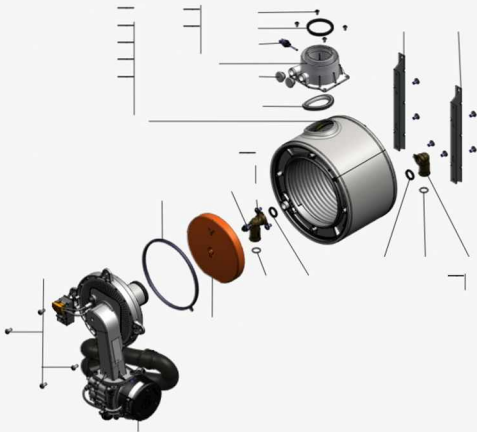

1.2. Graphique 7358024

1. Liste des pièces 7360892 Bâti

1.1. Liste des pièces

Position	N° produit.	Désignation	GrpMat	Quantité	Prix catalogue / pc.
0001	7832669	Pied de calage M12 x 19 capuchon D=64	755	1	23.00 EUR
0002	7858857	Toile Supérieure	754	1	120.00 EUR
0003	7858858	Tôle latérale gauche DCF140	754	1	191.00 EUR
0004	7858859	Plaque latérale droite DCF140	754	1	191.00 EUR
0005	7858829	Plaque Façade DCX60	754	1	54.00 EUR
0006	7858860	Cache inférieur DCF	754	1	210.00 EUR
0007	7832280	Tôle supérieure	754	1	70.00 EUR
0008	7868909	Clips (2 pcs)	754	1	5.90 EUR

1.2. Graphique 7360892

1. Liste des pièces 7358193 Panneau

1.1. Liste des pièces

Position	N° produit.	Désignation	GrpMat	Quantité	Prix catalogue / pc.
0001	7867107	Coude retour HR	754	1	34.00 EUR
0002	7867109	Échangeur de chaleur	737	1	501.00 EUR
0003	7867110	Bloc isolant (fcdc)	754	1	42.00 EUR
0004	7867216	Sonde de fumée GCM32 CHE	754	1	28.00 EUR
0005	7867217	Manchette de raccordement	754	1	45.00 EUR
0006	7826471	Joint sortie de fumée D= 60	754	1	8.40 EUR
0007	7833789	Vis à tête plate 3,9x9,5 (5 pièces)	754	1	14.00 EUR
0008	7822742	Bouchons (2x) pour manchette de rdt	754	1	13.40 EUR
0009	7828645	Joint étanchéité buse de fumée (1 pièce)	754	1	10.80 EUR
0010	7867132	Ensemble de joints raccord coude (2+2)	754	1	17.40 EUR
0011	7867108	Coude départ HV	754	1	34.00 EUR
0012	7867218	Sonde de température eSTB Duplex-GCM32	754	1	35.00 EUR
0013	7358254	Brûleur	T6999	1	Sur demande
0014	7844858	Vis de porte (4pcs)	754	1	12.10 EUR
0015	7867219	Joint brûleur GCM32 CHE	754	1	28.00 EUR
0016	7826215	Joints toriques 17,86x2,62 (5 pièces)	754	1	9.40 EUR
0017	7867131	Support fixation corps de chauffe	754	1	32.00 EUR