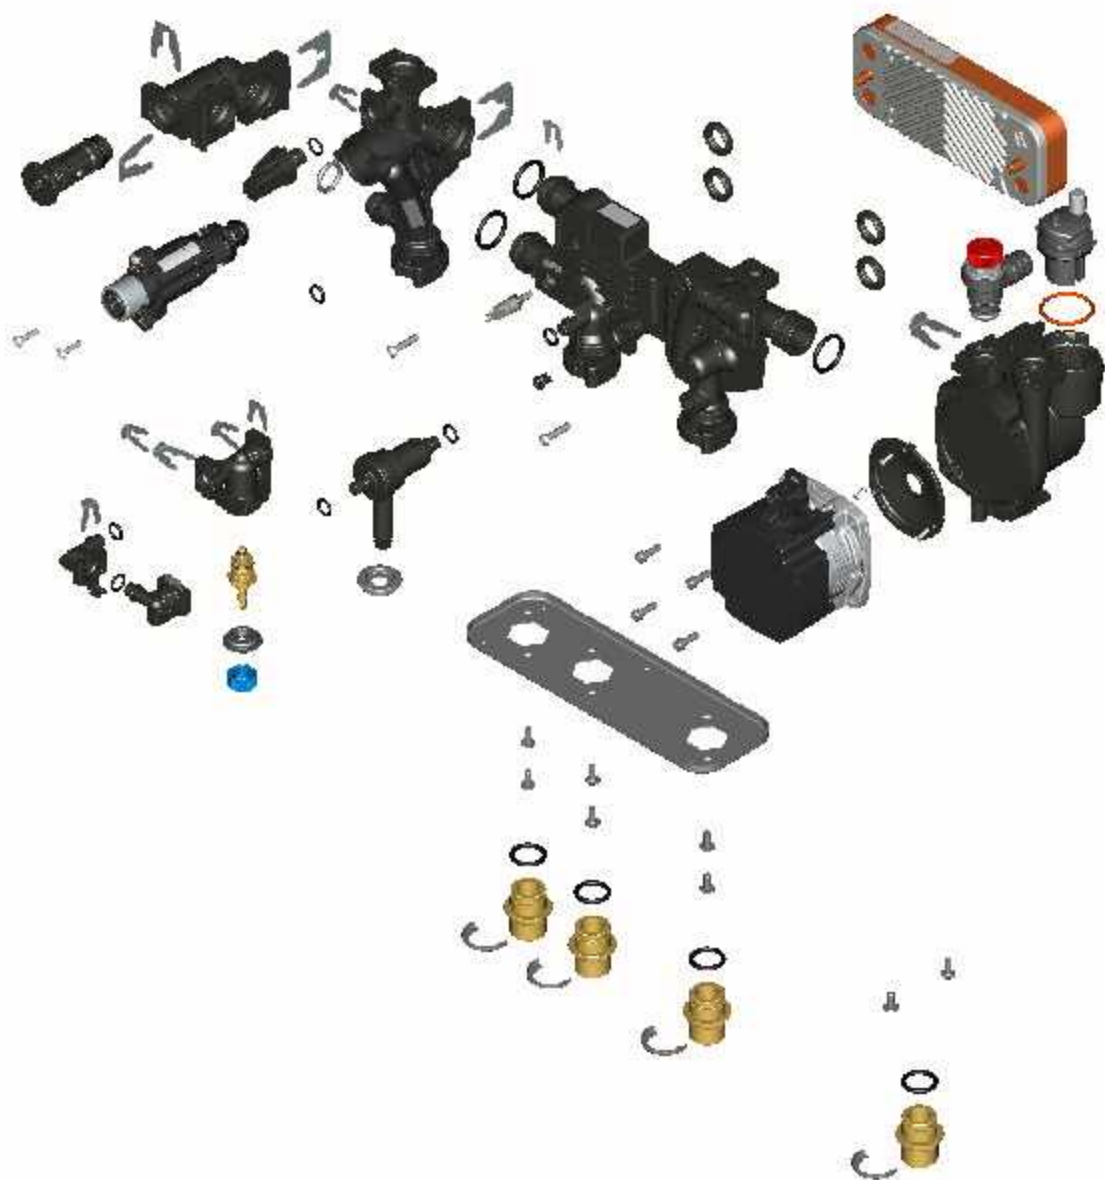

1.2. Graphique 7911926

1. Liste des pièces 7360480 Hydraulique

1.1. Liste des pièces

Position	N° produit.	Désignation	GrpMat	Quantité	Prix catalogue / pc.
0001	7859042	Capteur de pression	754	1	59.00 EUR
0002	7826216	Joints torique 9,6 x 2,4 (5pcs)	754	1	13.60 EUR
0003	7827425	Clip D=8 étroit (5 unités)	754	1	9.80 EUR
0004	7828750	Purgeur d'air	754	1	30.00 EUR
0005	7861346	Clip D=18 (5 pcs)	754	1	6.00 EUR
0006	7828766	Joint torique 17x4 (5 pièces)	754	1	14.70 EUR
0007	7831415	Joints toriques (5 pièces) 19,8 x 3,6	754	1	14.00 EUR
0008	7831422	Vis PT 50 x 12 (5 p.)	754	1	14.00 EUR
0009	7837892	Soupape de sécurité 3 bars	754	1	30.00 EUR
0010	7855260	Clip D=10	754	1	5.50 EUR
0011	7876448	MOTEUR DE POMPE G-HE-PWM	754	1	341.00 EUR
0012	7858773	Bloc hydraulique pompe	754	1	143.00 EUR
0013	7858939	Branche bloc hydraulique	754	1	136.00 EUR
0014	7858946	Moteur pas à pas UCL	754	1	75.00 EUR
0015	7858952	Bloc hydraulique pour échangeur	754	1	103.00 EUR
0016	7859029	Joint torique 23,7 x 3,6 (5 pièces)	754	1	14.00 EUR
0017	7859032	Sonde NTC Température VA -30....+ 125°C	754	1	40.00 EUR
0018	7859039	Echangeur à plaques CB11 19	754	1	115.00 EUR
0019	7859041	Joints profilés échangeur Da=26.2 (X5)	754	1	9.80 EUR
0020	7859050	Cartouche RV Type OF10-DN8	754	1	20.00 EUR
0021	7859051	Mamelon de raccordement G3/4	754	1	28.00 EUR
0022	7859055	Clip de sécurité Mamelon de raccordement	754	1	14.00 EUR
0031	7859067	Plaque porteuse Hydraulique discrète	754	1	60.00 EUR
0032	7859068	Clip D=16 (5 pièces)	754	1	9.80 EUR
0033	7859083	Bypass	754	1	52.00 EUR
0034	7859086	Cartouche de dérivation	754	1	41.00 EUR
0035	7859099	Clip D=24 (5 pièces)	754	1	9.80 EUR
0036	7859304	Vis EJOT-Delta-PT 40x18 (5 pièces)	754	1	14.00 EUR
0037	7859309	Vis à tête ronde M5 x 25 (5 pièces)	754	1	10.40 EUR