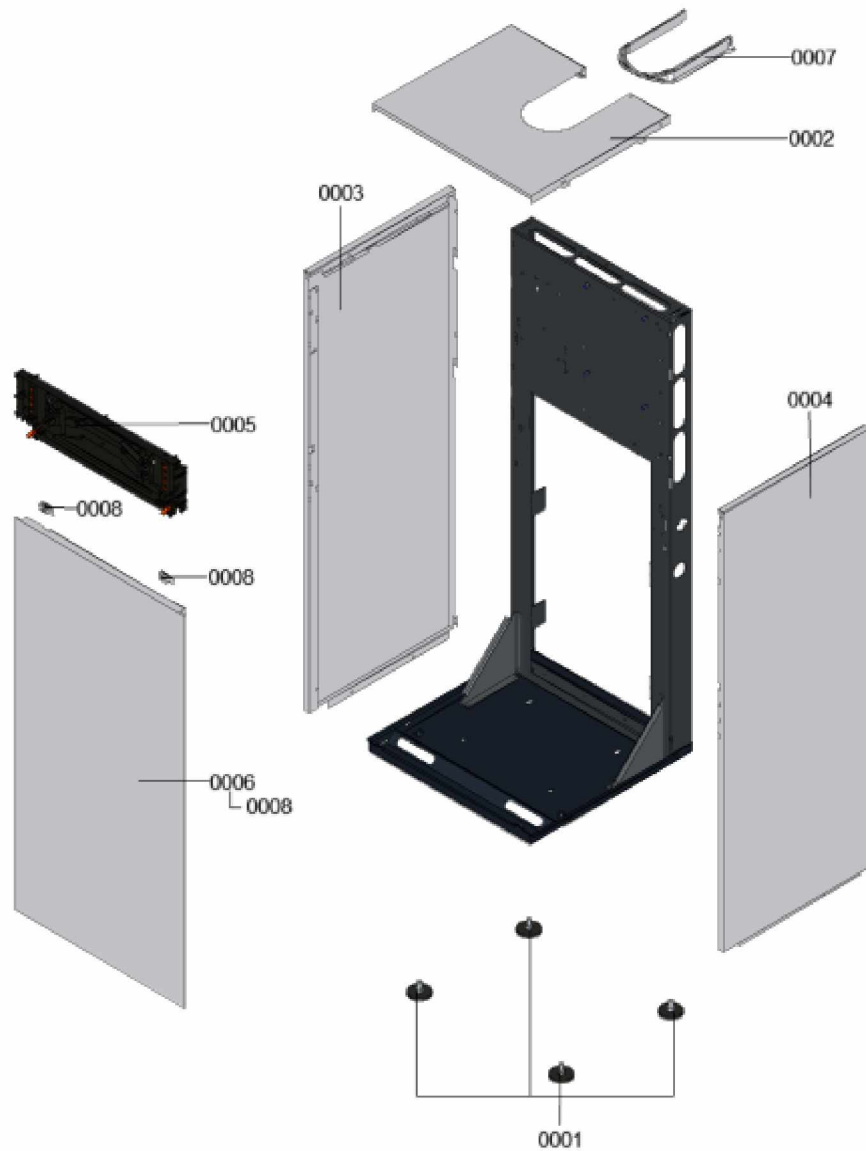

1.2. Graphique 7358024

1. Liste des pièces 7360892 Bâti

1.1. Liste des pièces

Position	N° produit.	Désignation	GrpMat	Quantité	Prix catalogue / pc.
0001	7832669	Pied de calage M12 x 19 capuchon D=64	755	1	23.00 EUR
0002	7858857	Toile Supérieure	754	1	120.00 EUR
0003	7858858	Tôle latérale gauche DCF140	754	1	191.00 EUR
0004	7858859	Plaque latérale droite DCF140	754	1	191.00 EUR
0005	7858829	Plaque Façade DCX60	754	1	54.00 EUR
0006	7858860	Cache inférieur DCF	754	1	210.00 EUR
0007	7832280	Tôle supérieure	754	1	70.00 EUR
0008	7868909	Clips (2 pcs)	754	1	5.90 EUR

1.2. Graphique 7360892

1. Liste des pièces 7358193 Panneau

1.1. Liste des pièces

Position	N° produit.	Désignation	GrpMat	Quantité	Prix catalogue / pc.
0001	7867107	Coude retour HR	754	1	34.00 EUR
0002	7867109	Échangeur de chaleur	737	1	501.00 EUR
0003	7867110	Bloc isolant (fcdc)	754	1	42.00 EUR
0004	7867216	Sonde de fumée GCM32 CHE	754	1	28.00 EUR
0005	7867217	Manchette de raccordement	754	1	45.00 EUR
0006	7826471	Joint sortie de fumée D= 60	754	1	8.40 EUR
0007	7833789	Vis à tête plate 3,9x9,5 (5 pièces)	754	1	14.00 EUR
0008	7822742	Bouchons (2x) pour manchette de rdt	754	1	13.40 EUR
0009	7828645	Joint étanchéité buse de fumée (1 pièce)	754	1	10.80 EUR
0010	7867132	Ensemble de joints raccord coude (2+2)	754	1	17.40 EUR
0011	7867108	Coude départ HV	754	1	34.00 EUR
0012	7867218	Sonde de température eSTB Duplex-GCM32	754	1	35.00 EUR
0013	7358254	Brûleur	T6999	1	Sur demande
0014	7844858	Vis de porte (4pcs)	754	1	12.10 EUR
0015	7867219	Joint brûleur GCM32 CHE	754	1	28.00 EUR
0016	7826215	Joints toriques 17,86x2,62 (5 pièces)	754	1	9.40 EUR
0017	7867131	Support fixation corps de chauffe	754	1	32.00 EUR