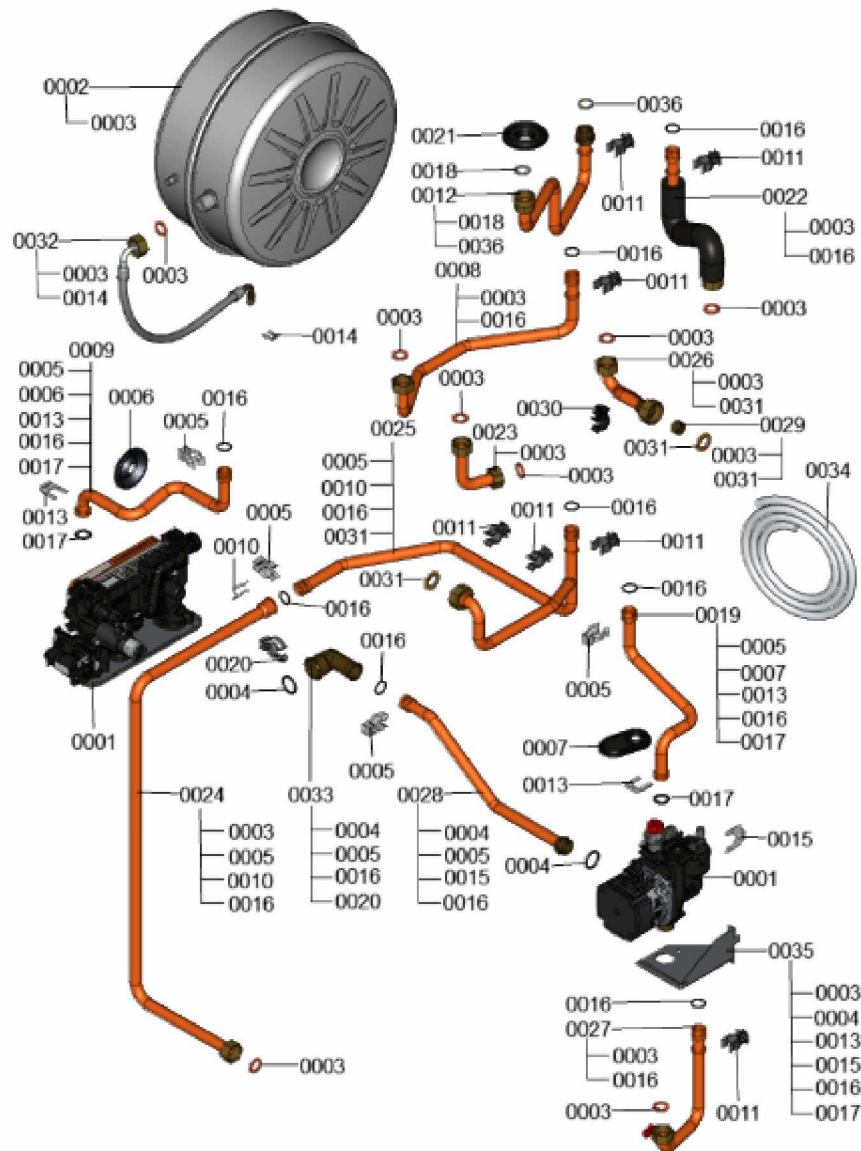

1.2. Graphique 7911926

1. Liste des pièces 7360480 Hydraulique

1.1. Liste des pièces

Position	N° produit.	Désignation	GrpMat	Quantité	Prix catalogue / pc.
0001	7859042	Capteur de pression	754	1	59.00 EUR
0002	7826216	Joints torique 9,6 x 2,4 (5pcs)	754	1	13.60 EUR
0003	7827425	Clip D=8 étroit (5 unités)	754	1	9.80 EUR
0004	7828750	Purgeur d'air	754	1	30.00 EUR
0005	7861346	Clip D=18 (5 pcs)	754	1	6.00 EUR
0006	7828766	Joint torique 17x4 (5 pièces)	754	1	14.70 EUR
0007	7831415	Joints toriques (5 pièces) 19,8 x 3,6	754	1	14.00 EUR
0008	7831422	Vis PT 50 x 12 (5 p.)	754	1	14.00 EUR
0009	7837892	Soupape de sécurité 3 bars	754	1	30.00 EUR
0010	7855260	Clip D=10	754	1	5.50 EUR
0011	7876448	MOTEUR DE POMPE G-HE-PWM	754	1	341.00 EUR
0012	7858773	Bloc hydraulique pompe	754	1	143.00 EUR
0013	7858939	Branche bloc hydraulique	754	1	136.00 EUR
0014	7858946	Moteur pas à pas UCL	754	1	75.00 EUR
0015	7858952	Bloc hydraulique pour échangeur	754	1	103.00 EUR
0016	7859029	Joint torique 23,7 x 3,6 (5 pièces)	754	1	14.00 EUR
0017	7859032	Sonde NTC Température VA -30....+ 125°C	754	1	40.00 EUR
0018	7859039	Echangeur à plaques CB11 19	754	1	115.00 EUR
0019	7859041	Joints profilés échangeur Da=26.2 (X5)	754	1	9.80 EUR
0020	7859050	Cartouche RV Type OF10-DN8	754	1	20.00 EUR
0021	7859051	Mamelon de raccordement G3/4	754	1	28.00 EUR
0022	7859055	Clip de sécurité Mamelon de raccordement	754	1	14.00 EUR
0031	7859067	Plaque porteuse Hydraulique discrète	754	1	60.00 EUR
0032	7859068	Clip D=16 (5 pièces)	754	1	9.80 EUR
0033	7859083	Bypass	754	1	52.00 EUR
0034	7859086	Cartouche de dérivation	754	1	41.00 EUR
0035	7859099	Clip D=24 (5 pièces)	754	1	9.80 EUR
0036	7859304	Vis EJOT-Delta-PT 40x18 (5 pièces)	754	1	14.00 EUR
0037	7859309	Vis à tête ronde M5 x 25 (5 pièces)	754	1	10.40 EUR