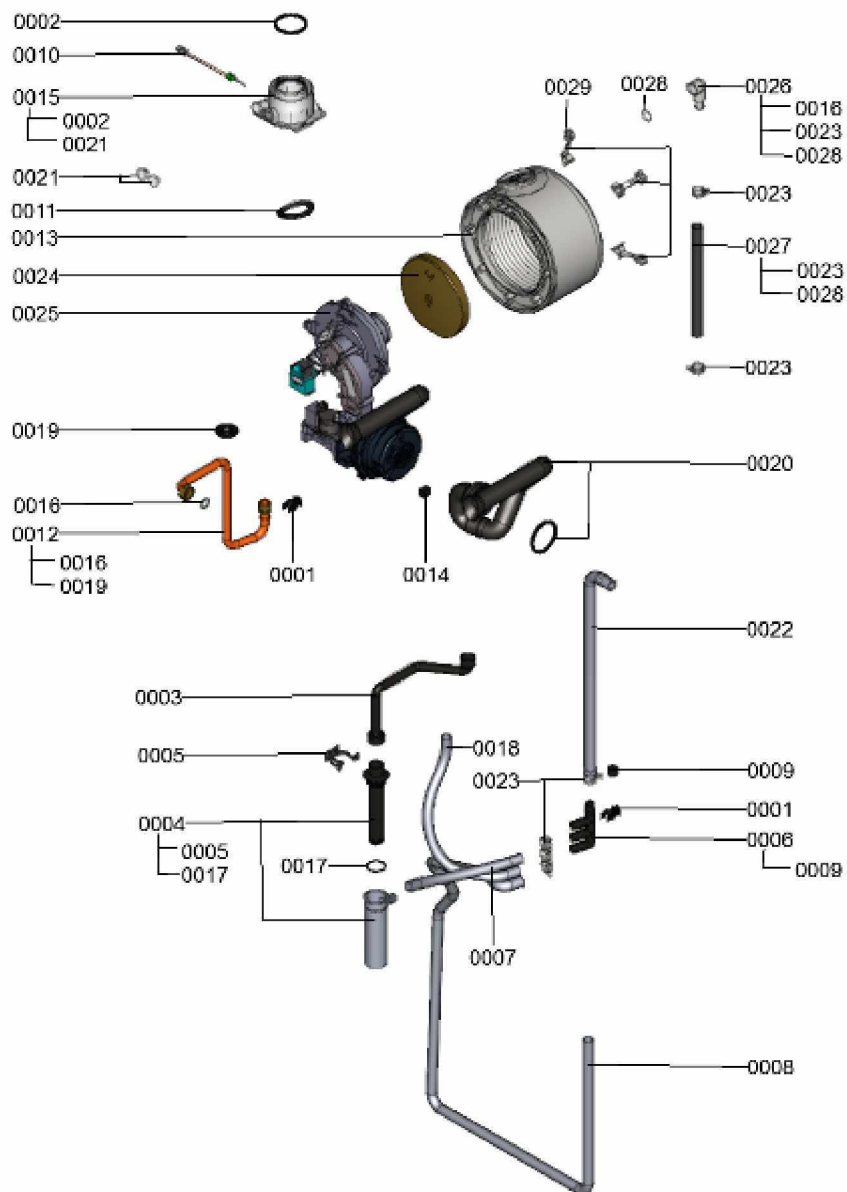

1.2. Graphique 7115465