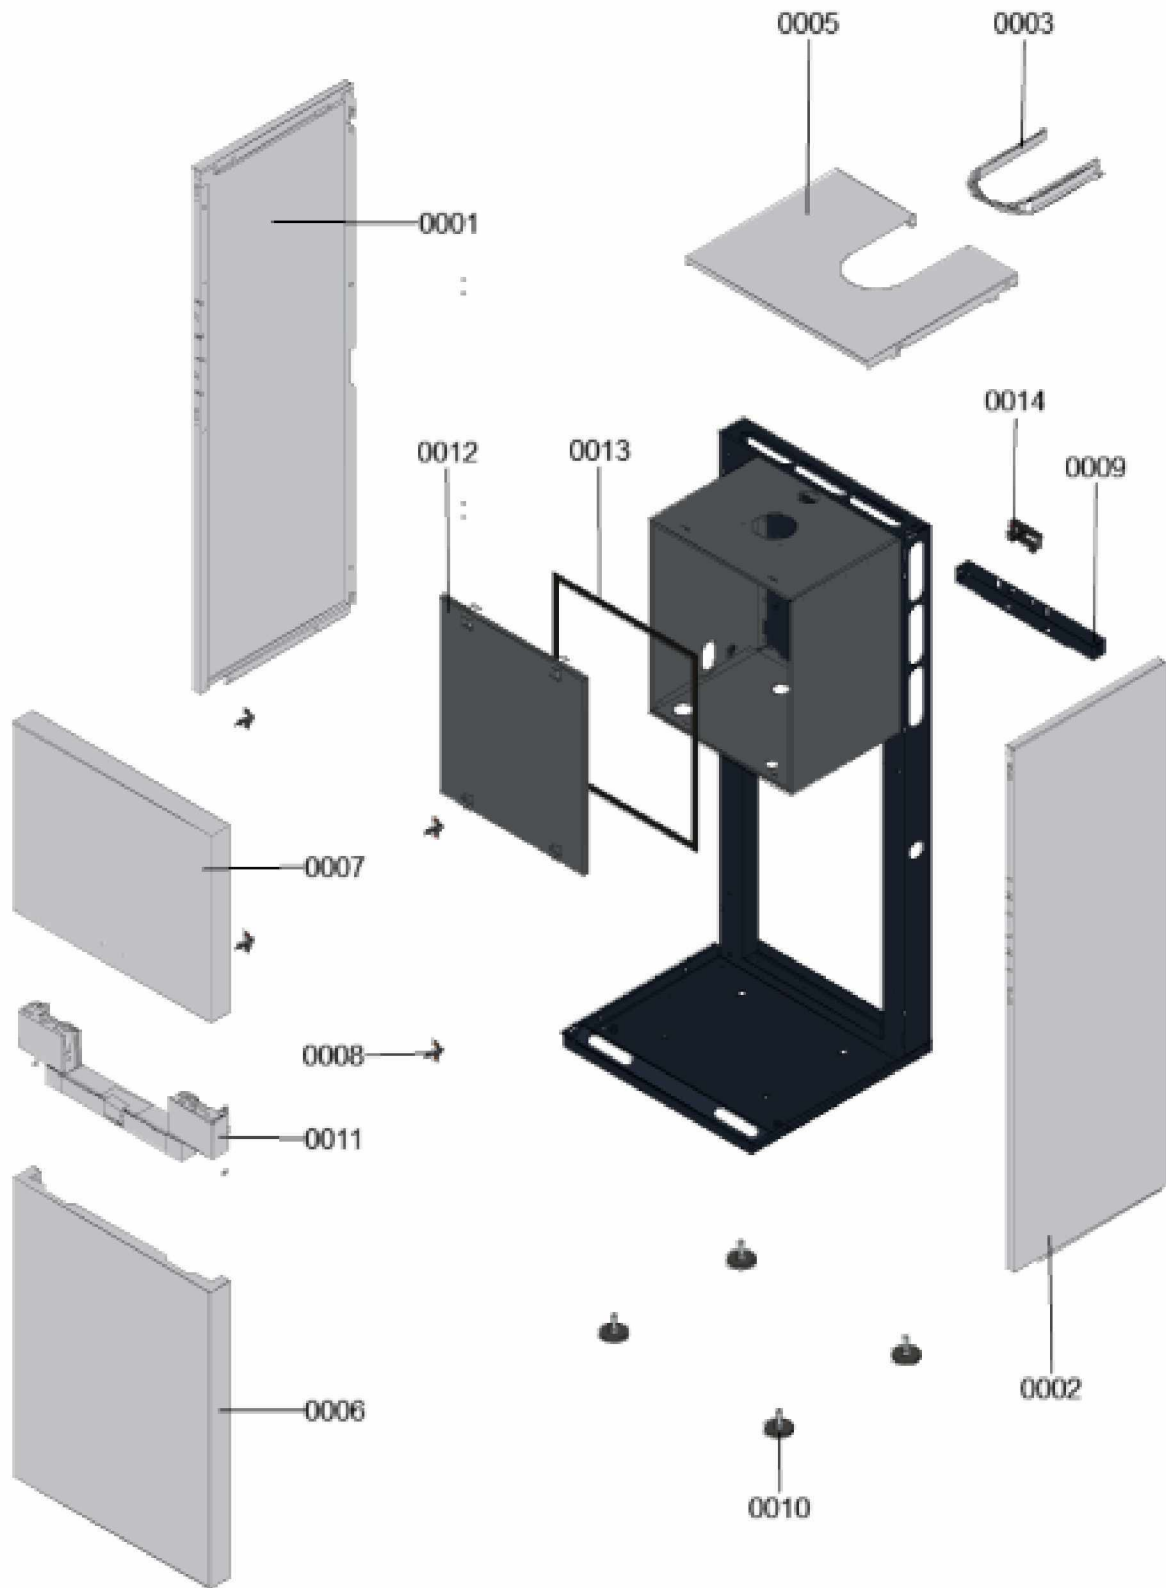

1.2. Graphique 7115467