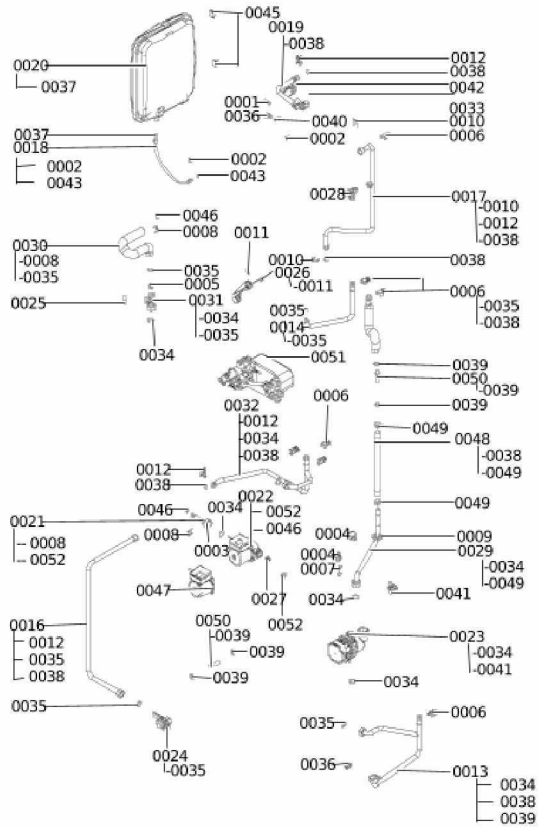

1.2. Graphique 7115497