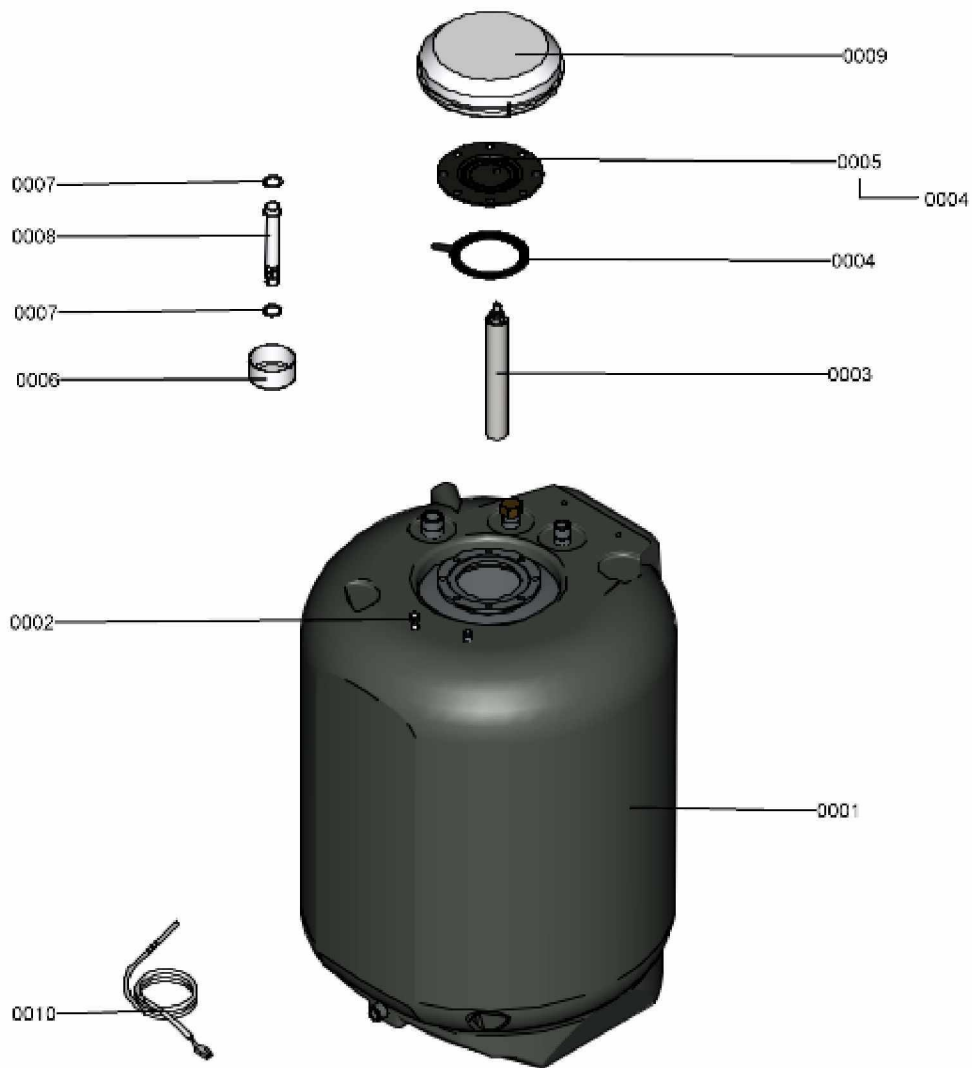

1.2. Graphique 7115768