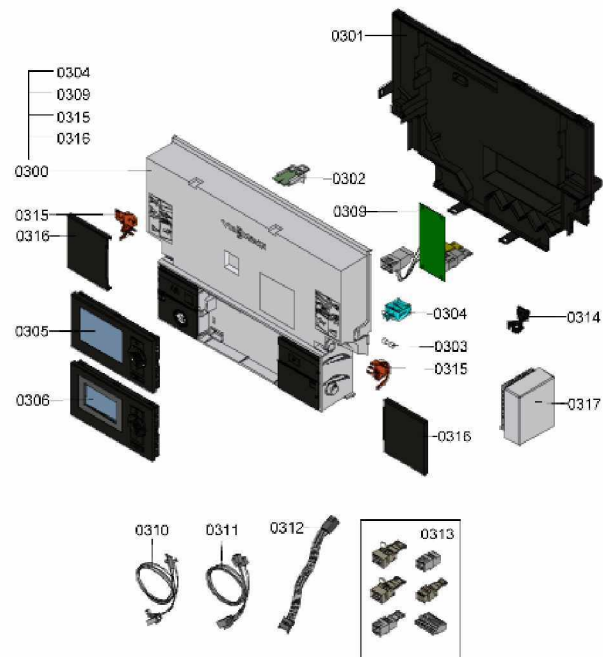

1.2. Graphique 7115753