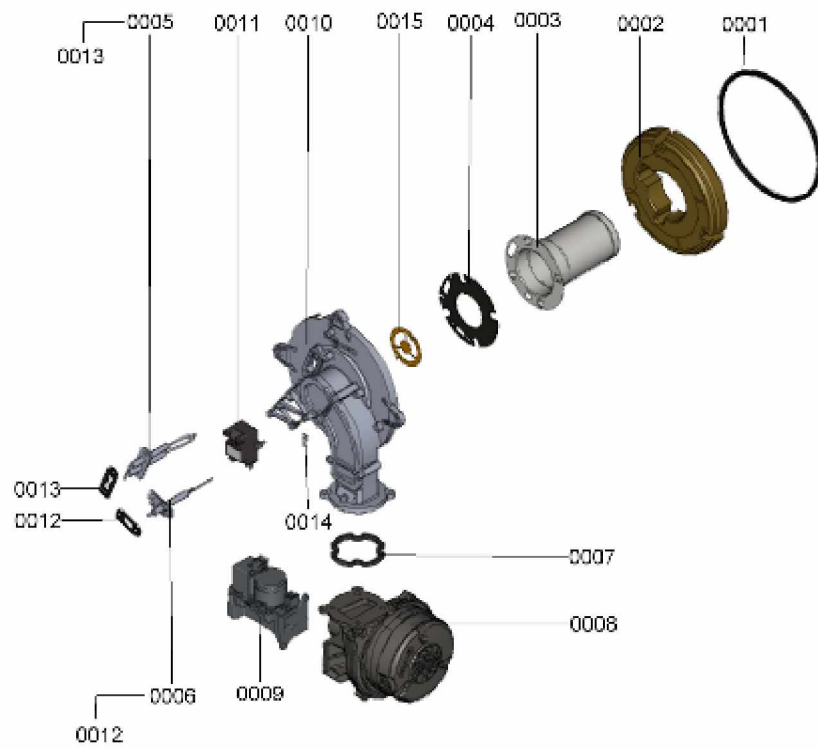

1.2. Graphique 7115257