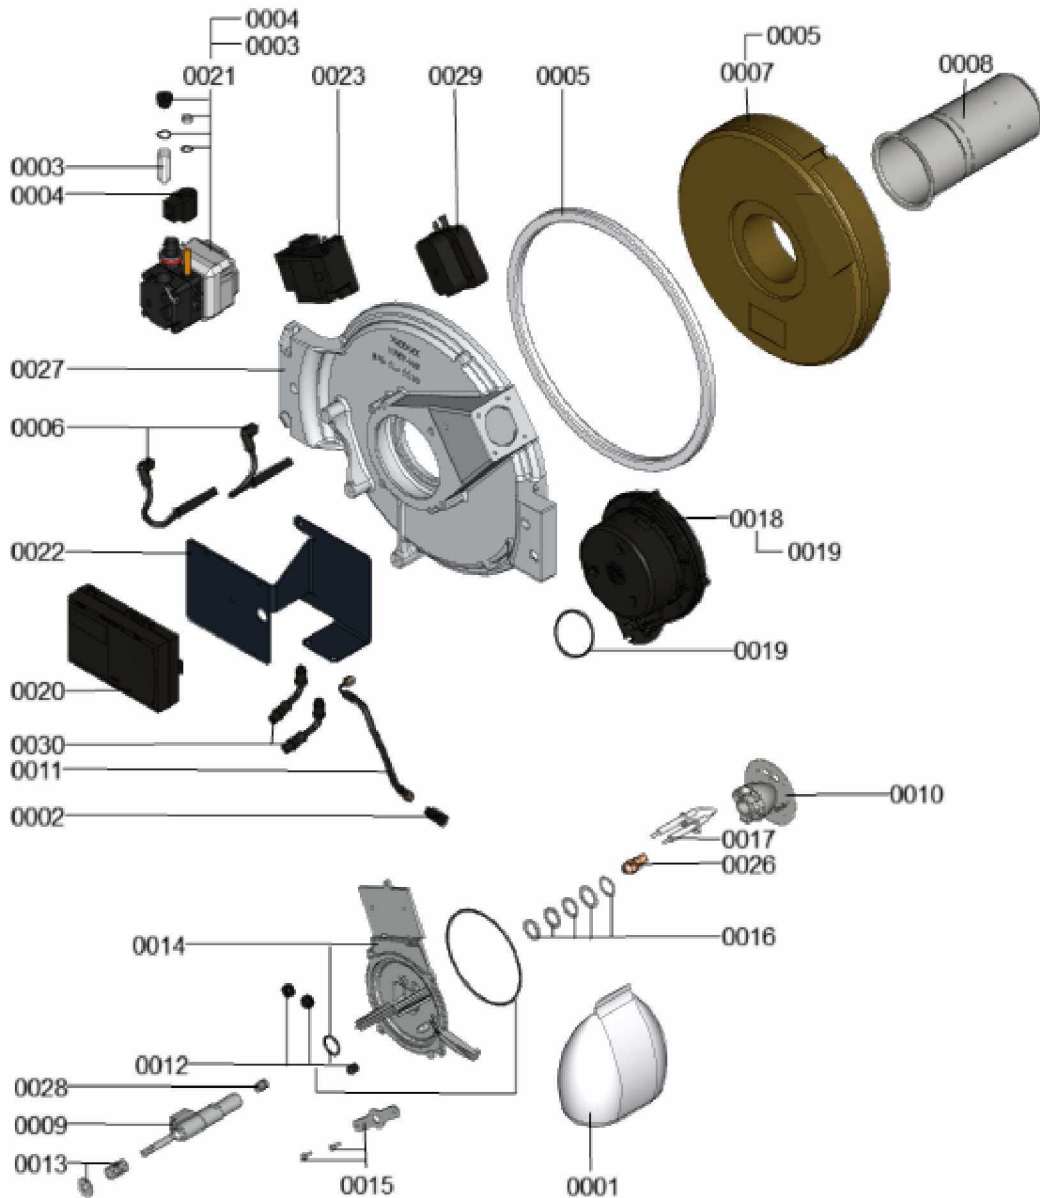

1.2. Graphique 7359553