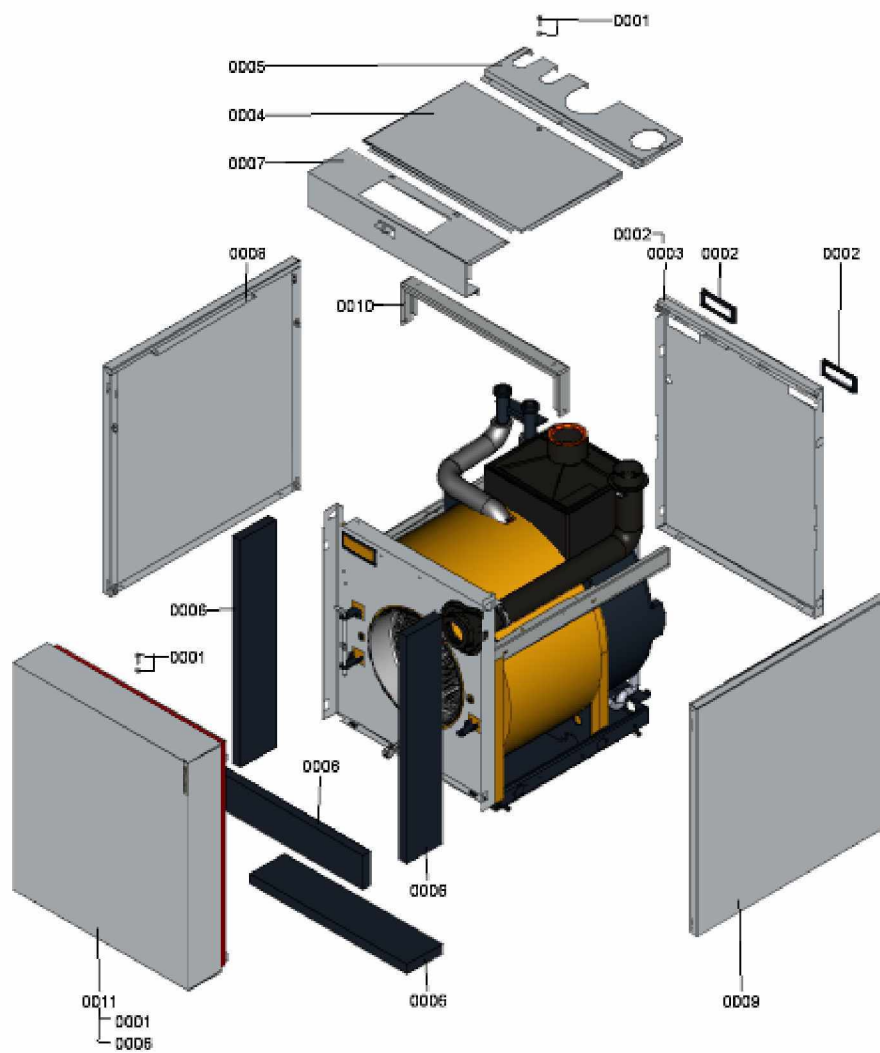

1.2. Graphique 7121852