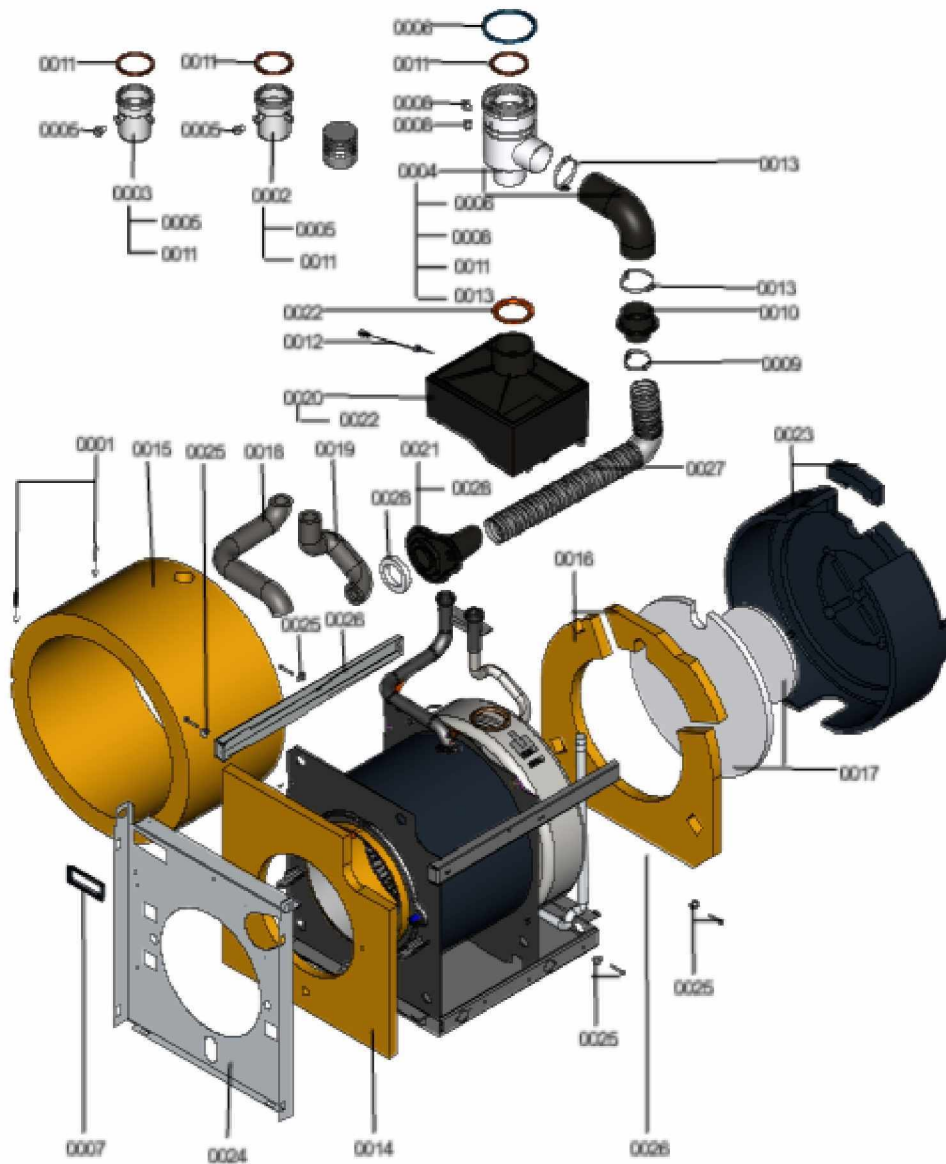

1.2. Graphique 7121854