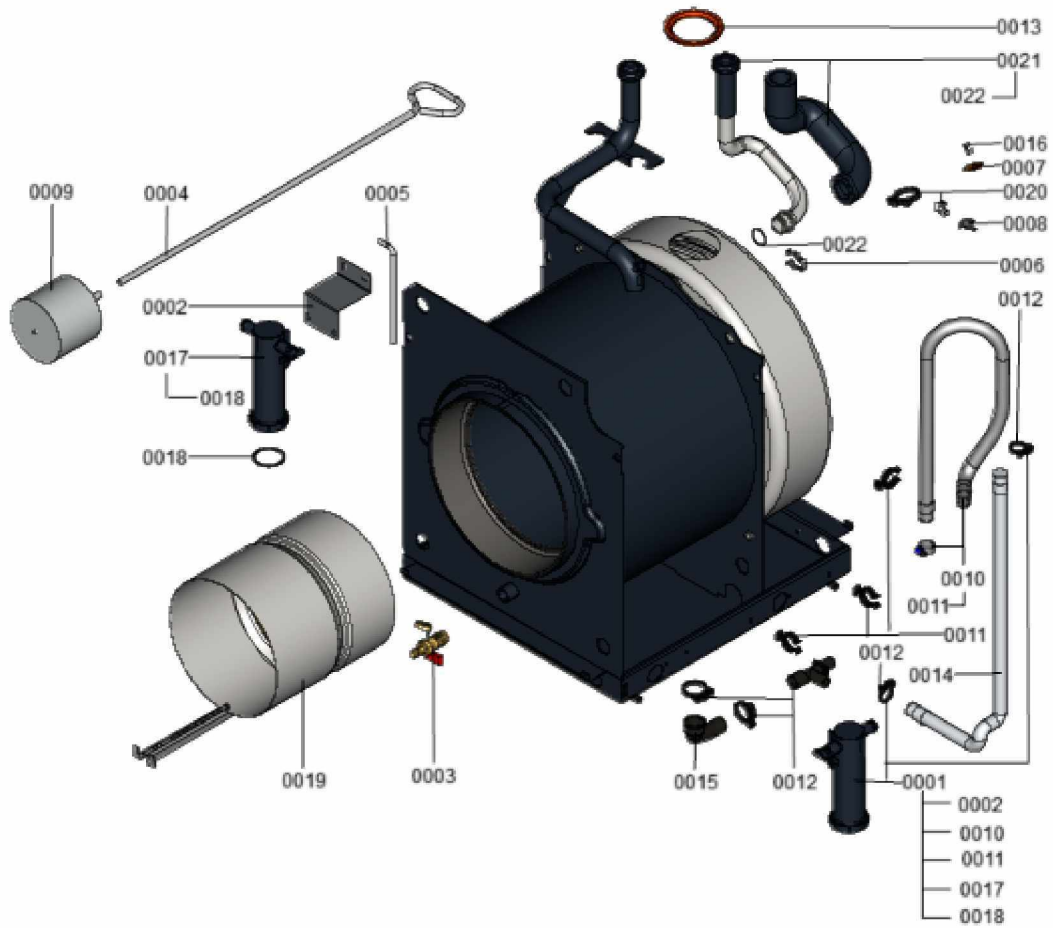

1.2. Graphique 7121856