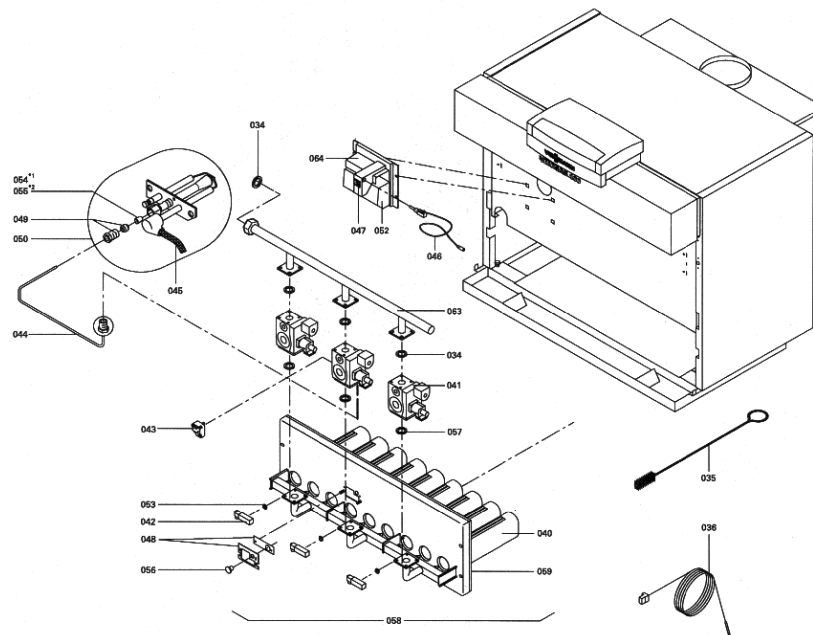

5781 603 5/99