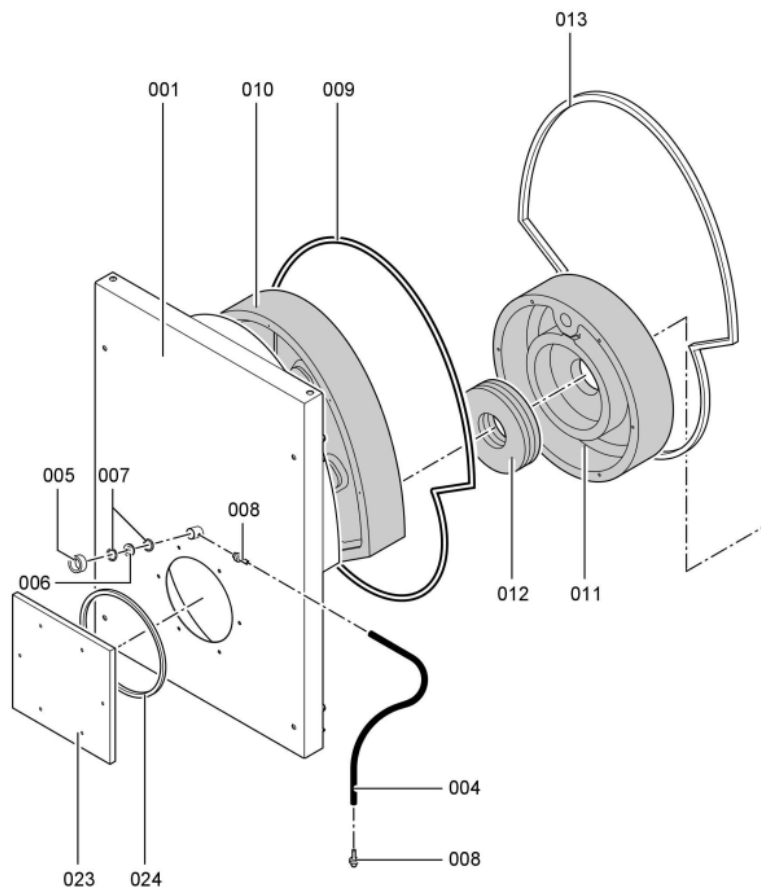

1.2. Graphique 7192481

5661 727