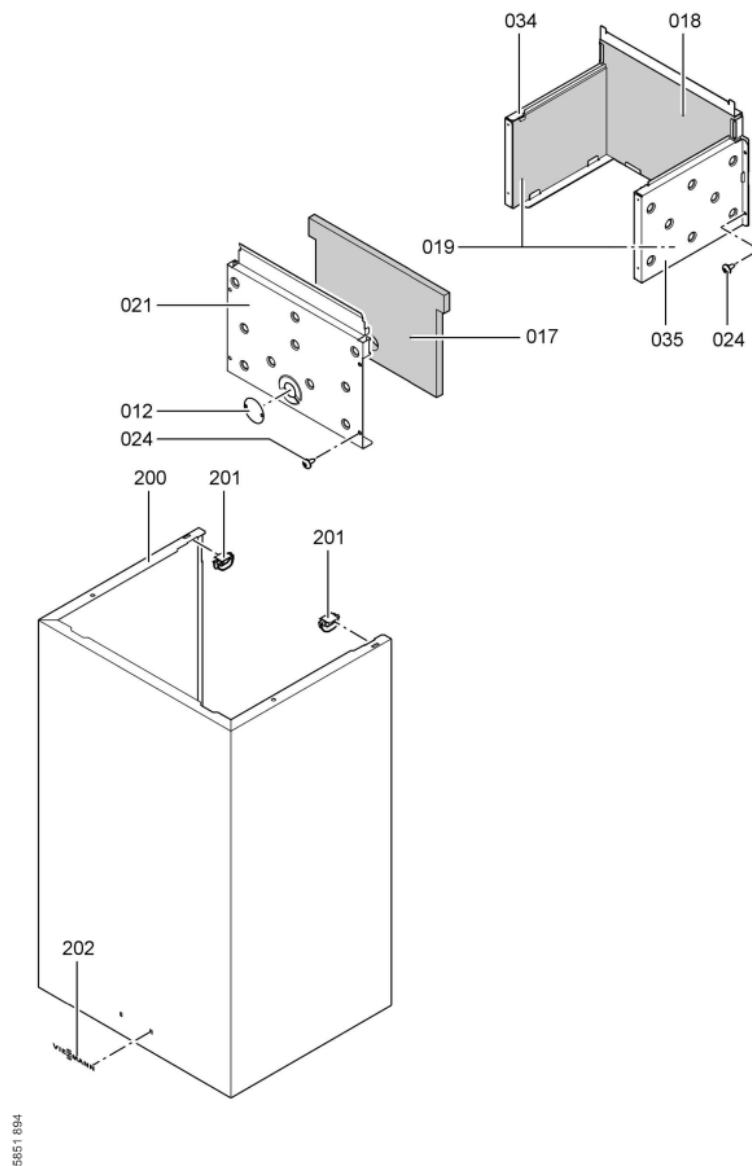

1.2. Graphique 7277955