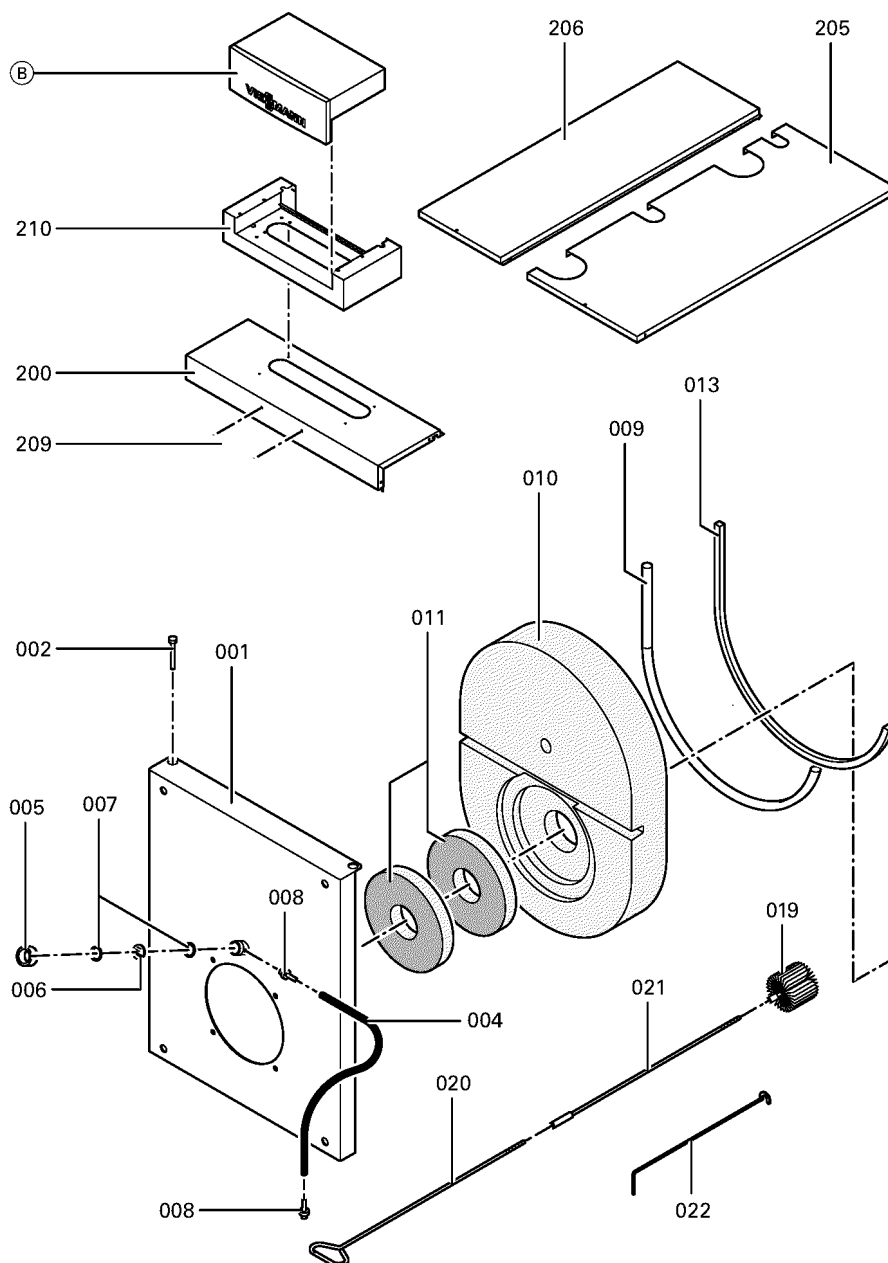

1.2. Graphique 7184511

5681 576