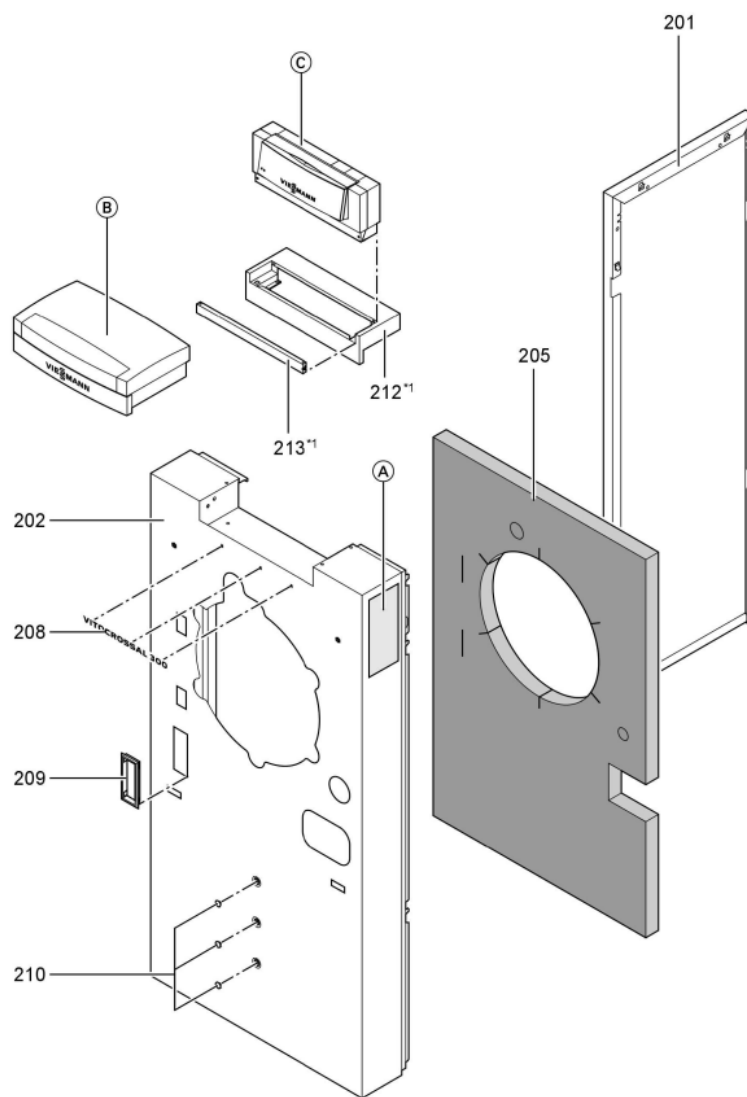

1.2. Graphique 7170769

48

5661 050